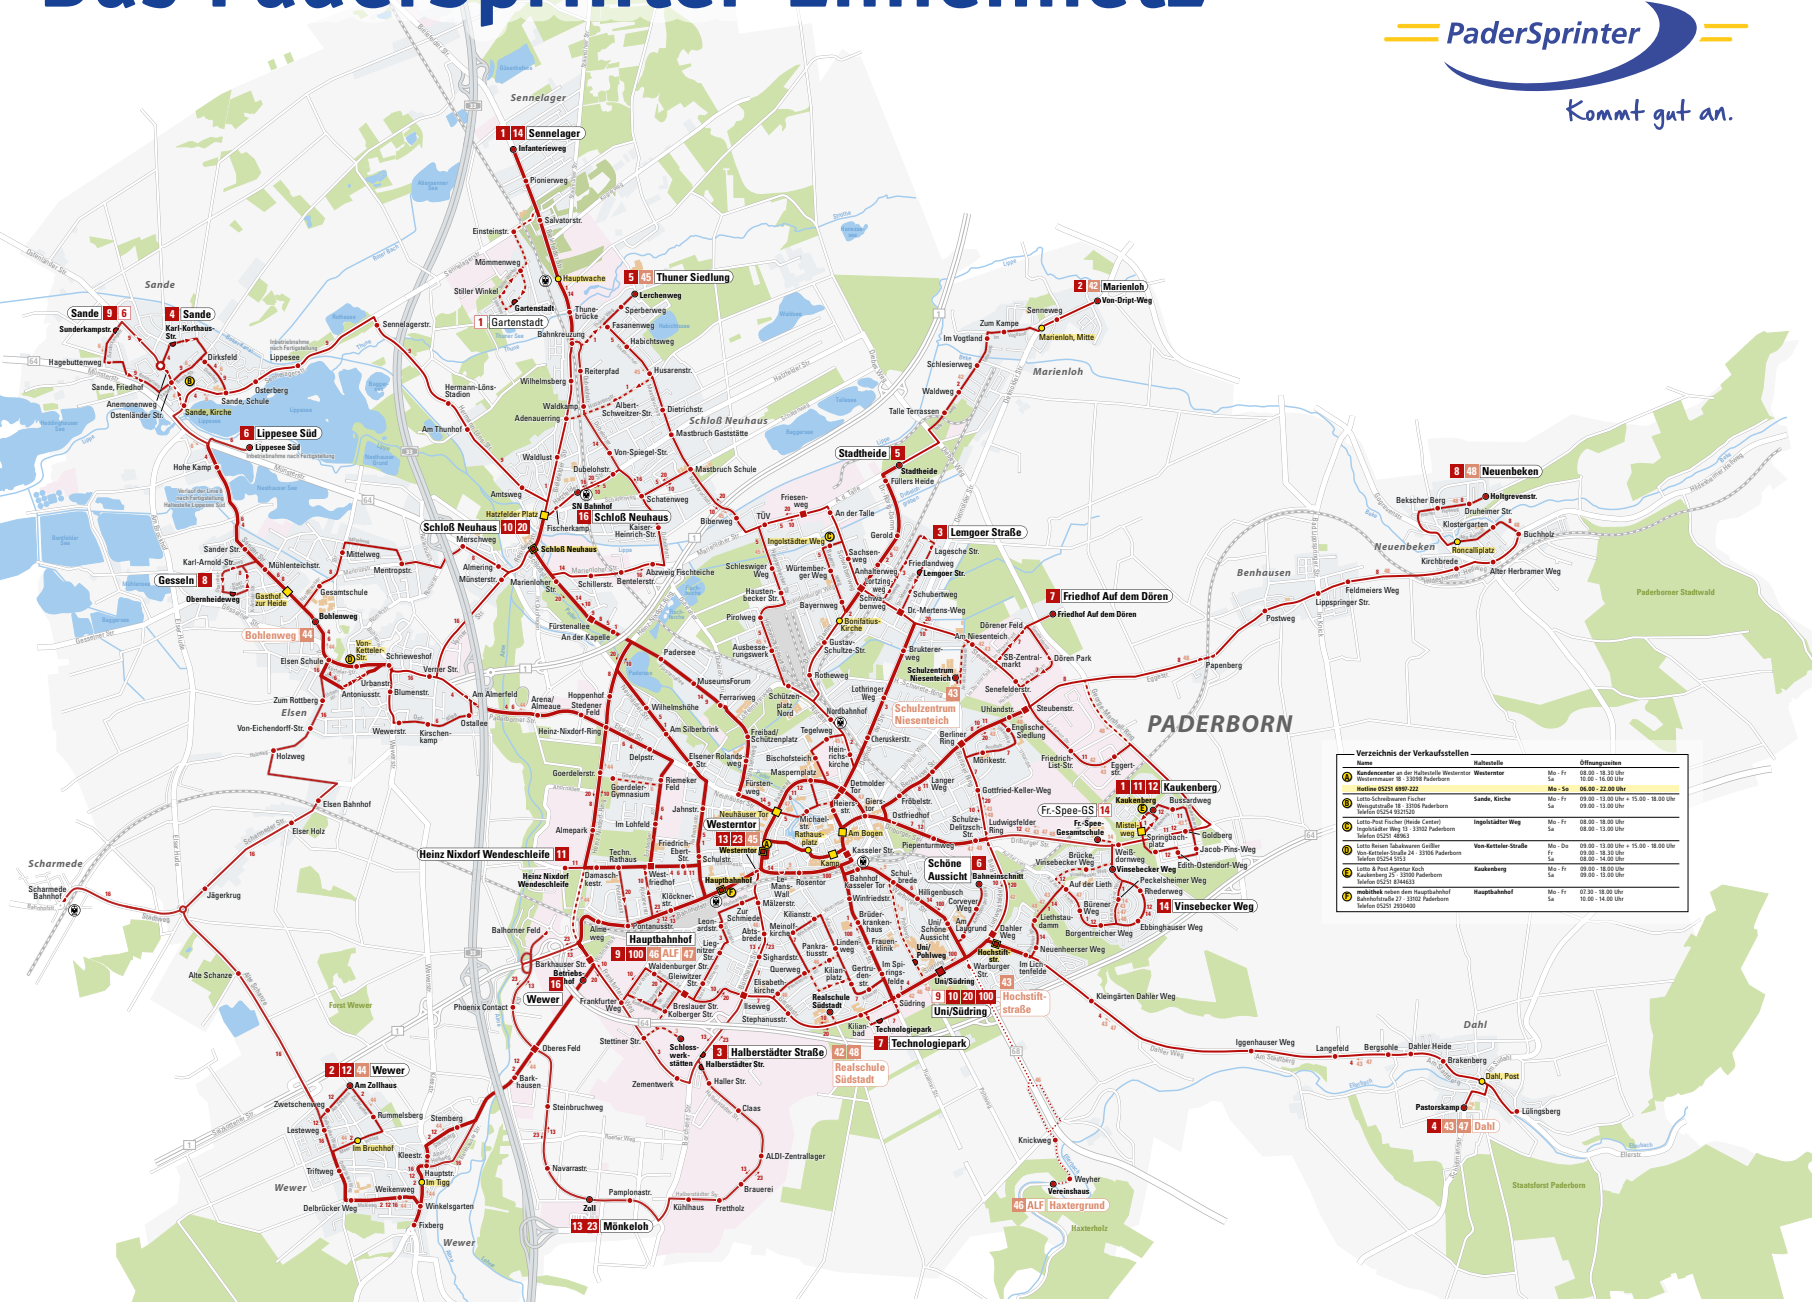

Das PaderSprinter-Liniennetz

PaderSprinter-Liniennetz
Gültig ab 24.03.2024