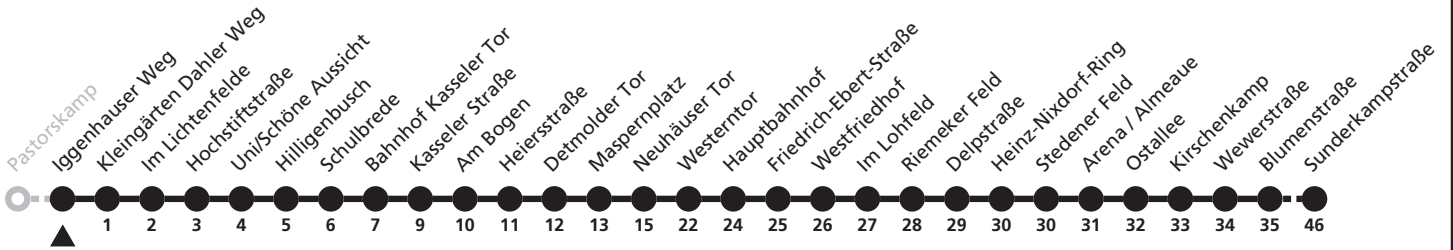

N4

Ⓜ Iggenhauser Weg ➔ Sande, Sunderkampstraße

Echtzeitabfahrten
live departures

Reisezeit in Minuten

Fahrten ohne Weghinweis verkehren auf Hauptweg. Außerhalb der Hauptverkehrszeit bestehen z.T. kürzere Reisezeiten.

Gültig ab 24.03.2024

Uhr	Samstag	Sonn- und Feiertag	Uhr
1	08	08	1
2			2
3	08	08	3