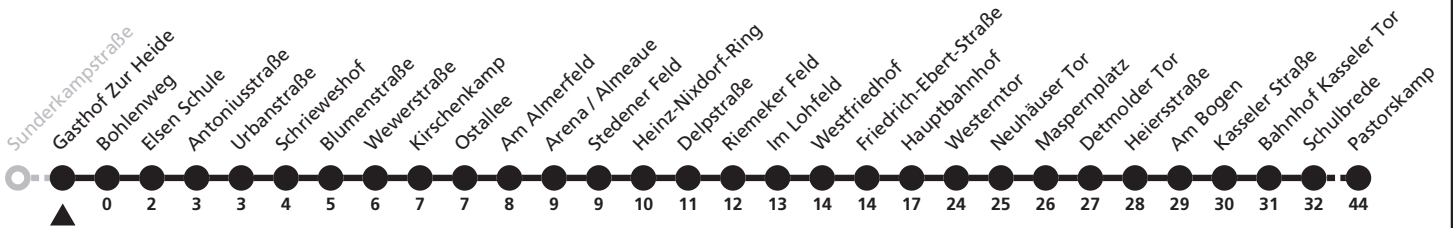

N4

H Gasthof Zur Heide
➔ Dahl Pastorskamp

Echtzeitabfahrten
live departures

Reisezeit in Minuten

Fahrten ohne Weghinweis verkehren auf Hauptweg. Außerhalb der Hauptverkehrszeit bestehen z.T. kürzere Reisezeiten.

Gültig ab 24.03.2024

Uhr	Samstag	Sonn- und Feiertag	Uhr
2	06	06	2
3			3
4	06^a	06^a	4

a = bis Westerntor