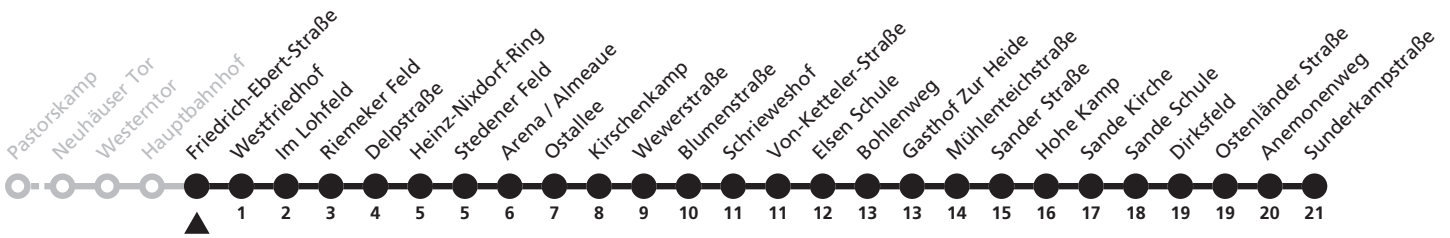

N4

H Friedrich-Ebert-Straße
→ Sande, Sunderkampstraße

Echtzeitabfahrten
live departures

Reisezeit in Minuten

Fahrten ohne Weghinweis verkehren auf Hauptweg. Außerhalb der Hauptverkehrszeit bestehen z.T. kürzere Reisezeiten.

Gültig ab 24.03.2024

Uhr	Samstag	Sonn- und Feiertag	Uhr
1	33	33	1
2			2
3	33	33	3