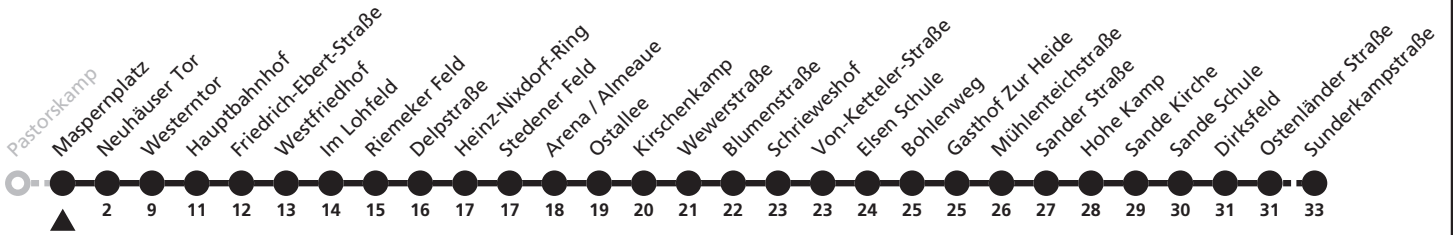

# N4

**H** Maspornplatz  
→ Sande, Sunderkampstraße

Echtzeitabfahrten  
live departures

Reisezeit in Minuten

Fahrten ohne Weghinweis verkehren auf Hauptweg. Außerhalb der Hauptverkehrszeit bestehen z.T. kürzere Reisezeiten.