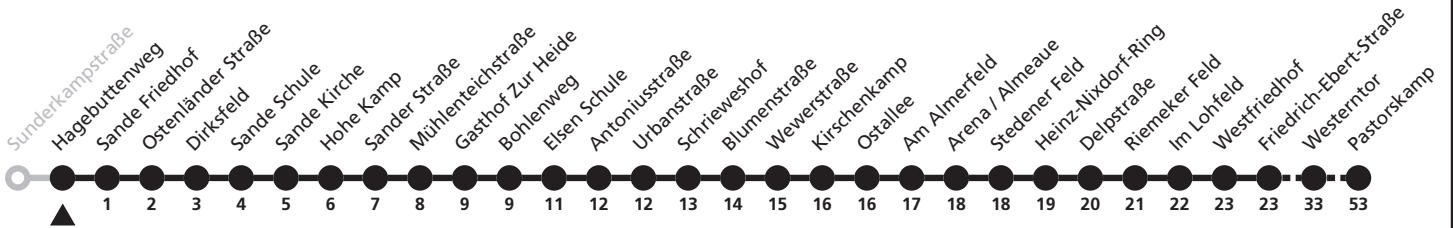

N4

Ⓜ Hagebuttenweg → Dahl Pastorskamp

Echtzeitabfahrten
live departures

Reisezeit in Minuten

Fahrten ohne Weghinweis verkehren auf Hauptweg. Außerhalb der Hauptverkehrszeit bestehen z.T. kürzere Reisezeiten.

Gültig ab 24.03.2024

Uhr	Samstag	Sonn- und Feiertag	Uhr
1	57	57	1
2			2
3	57^a	57^a	3

a = bis Westerntor