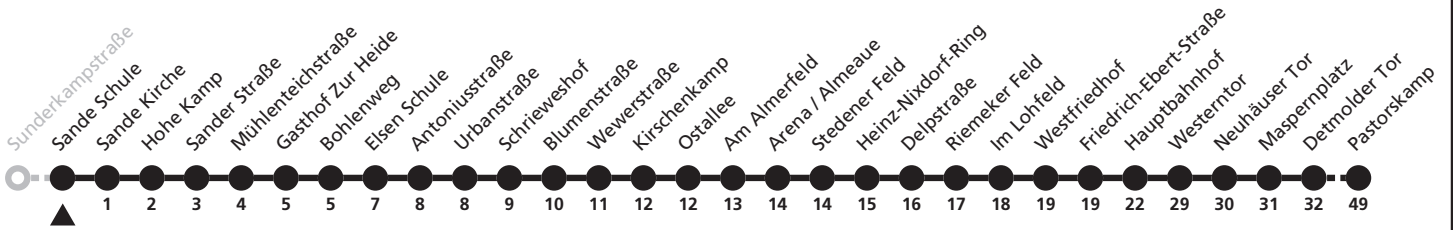

N4

H Sande Schule
➔ Dahl Pastorskamp

Echtzeitabfahrten
live departures

Reisezeit in Minuten

Fahrten ohne Weghinweis verkehren auf Hauptweg. Außerhalb der Hauptverkehrszeit bestehen z.T. kürzere Reisezeiten.

Gültig ab 24.03.2024

Uhr	Samstag	Sonn- und Feiertag	Uhr
2	01	01	2
3			3
4	01^a	01^a	4

a = bis Westerntor