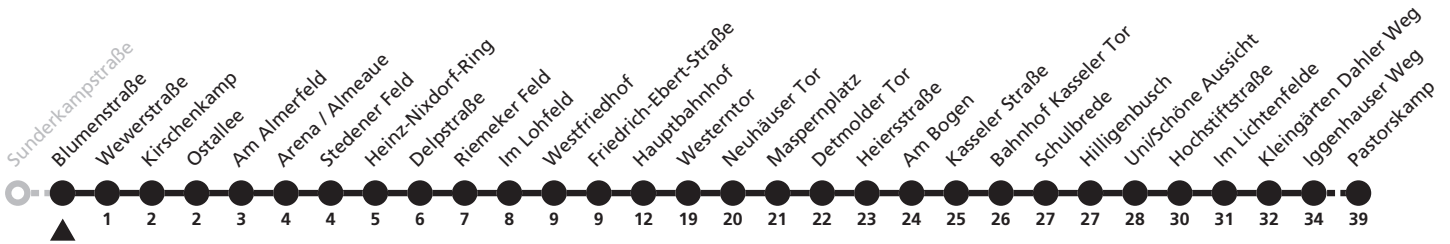

N4

H Blumenstraße
➔ Dahl Pastorskamp

Echtzeitabfahrten
live departures

Reisezeit in Minuten

Fahrten ohne Weghinweis verkehren auf Hauptweg. Außerhalb der Hauptverkehrszeit bestehen z.T. kürzere Reisezeiten.

Gültig ab 24.03.2024

Uhr	Samstag	Sonn- und Feiertag	Uhr
2	11	11	2
3			3
4	11^a	11^a	4

a = bis Westerntor