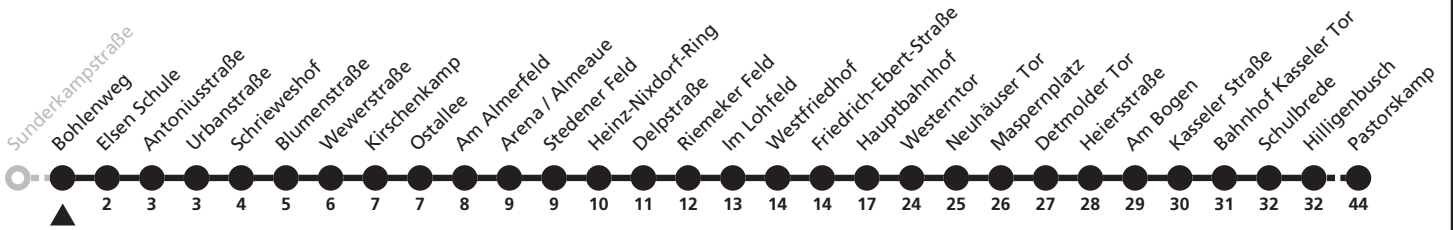

N4

Ⓜ Bohlenweg ➔ Dahl Pastorskamp

Echtzeitabfahrten
live departures

Reisezeit in Minuten

Fahrten ohne Weghinweis verkehren auf Hauptweg. Außerhalb der Hauptverkehrszeit bestehen z.T. kürzere Reisezeiten.

Gültig ab 24.03.2024

Uhr	Samstag	Sonn- und Feiertag	Uhr
2	06	06	2
3			3
4	06^a	06^a	4

a = bis Westerntor