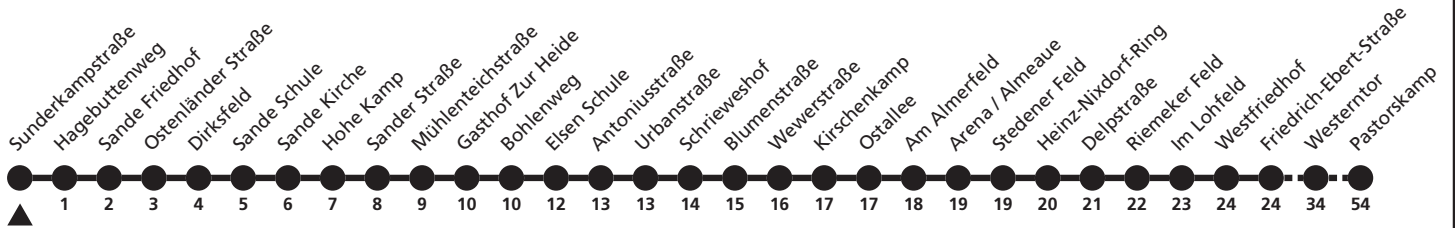

## Sunderkampstraße Dahl Pastorskamp

Echtzeitabfahrten  
live departures

Reisezeit in Minuten

Fahrten ohne Weghinweis verkehren auf Hauptweg. Außerhalb der Hauptverkehrszeit bestehen z.T. kürzere Reisezeiten.