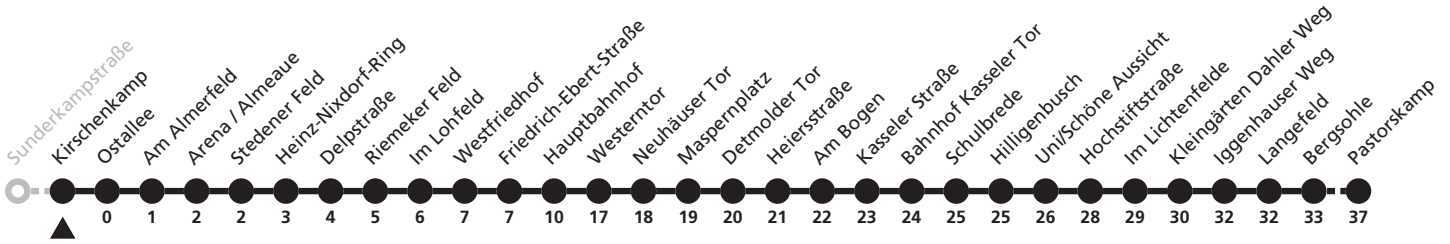

N4

H Kirschenkamp
→ Dahl Pastorskamp

Echtzeitabfahrten
live departures

Reisezeit in Minuten

Fahrten ohne Weghinweis verkehren auf Hauptweg. Außerhalb der Hauptverkehrszeit bestehen z.T. kürzere Reisezeiten.

Gültig ab 24.03.2024

Uhr	Samstag	Sonn- und Feiertag	Uhr
2	13	13	2
3			3
4	13^a	13^a	4

a = bis Westerntor