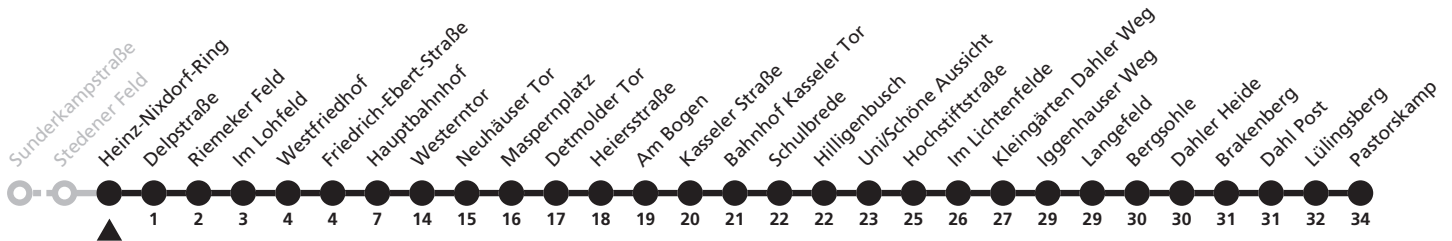

N4

Ⓜ Heinz-Nixdorf-Ring ➔ Dahl Pastorskamp

Echtzeitabfahrten
live departures

Reisezeit in Minuten

Fahrten ohne Weghinweis verkehren auf Hauptweg. Außerhalb der Hauptverkehrszeit bestehen z.T. kürzere Reisezeiten.

Gültig ab 24.03.2024

Uhr	Samstag	Sonn- und Feiertag	Uhr
2	16	16	2
3			3
4	16^a	16^a	4

a = bis Westerntor