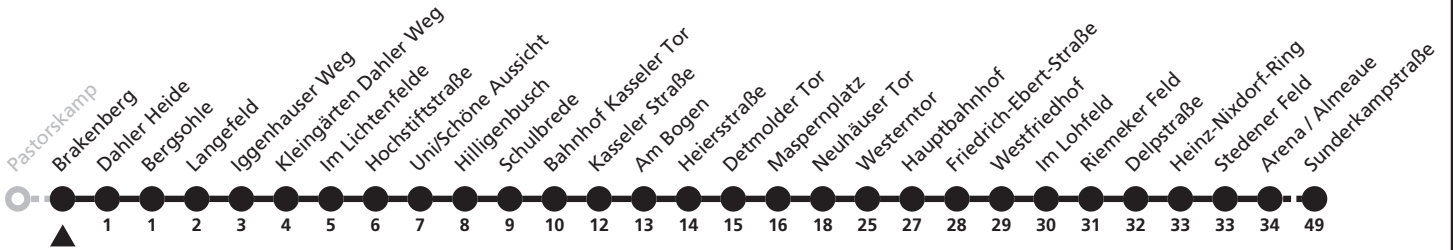

# N4

**H** Brakenberg  
→ Sande, Sunderkampstraße

Echtzeitabfahrten  
live departures

Reisezeit in Minuten

Fahrten ohne Weghinweis verkehren auf Hauptweg. Außerhalb der Hauptverkehrszeit bestehen z.T. kürzere Reisezeiten.