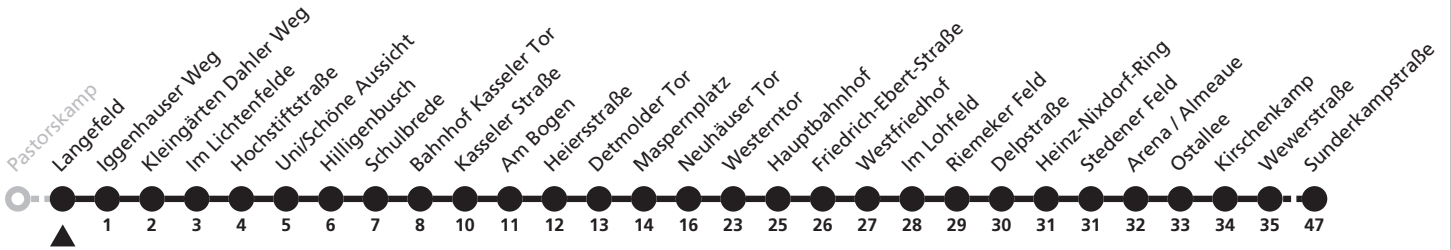

# N4

**H** Langefeld  
→ Sande, Sunderkampstraße

Echtzeitabfahrten  
live departures

Reisezeit in Minuten

Fahrten ohne Weghinweis verkehren auf Hauptweg. Außerhalb der Hauptverkehrszeit bestehen z.T. kürzere Reisezeiten.