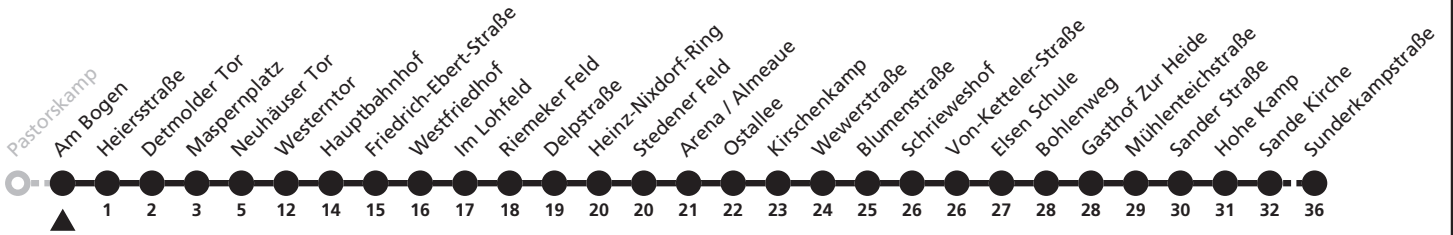

# N4

**H** Am Bogen  
→ Sande, Sunderkampstraße

Echtzeitabfahrten  
live departures

Reisezeit in Minuten

Fahrten ohne Weghinweis verkehren auf Hauptweg. Außerhalb der Hauptverkehrszeit bestehen z.T. kürzere Reisezeiten.