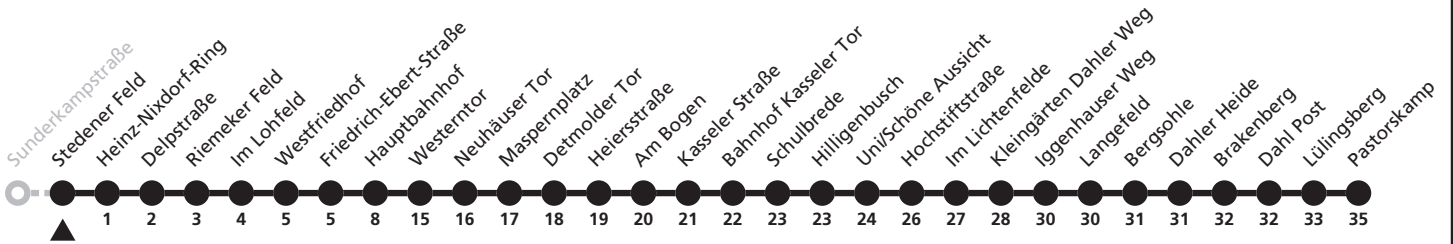

N4

H Stedener Feld
➔ Dahl Pastorskamp

Echtzeitabfahrten
live departures

Reisezeit in Minuten

Fahrten ohne Weghinweis verkehren auf Hauptweg. Außerhalb der Hauptverkehrszeit bestehen z.T. kürzere Reisezeiten.

Gültig ab 24.03.2024

Uhr	Samstag	Sonn- und Feiertag	Uhr
2	15	15	2
3			3
4	15^a	15^a	4

a = bis Westerntor