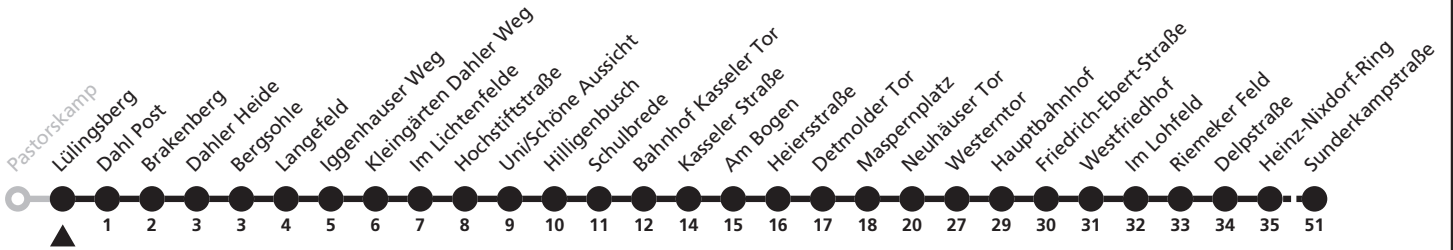

# N4

**H** Lülingsberg  
→ Sande, Sunderkampstraße

Echtzeitabfahrten  
live departures

Reisezeit in Minuten

Fahrten ohne Weghinweis verkehren auf Hauptweg. Außerhalb der Hauptverkehrszeit bestehen z.T. kürzere Reisezeiten.