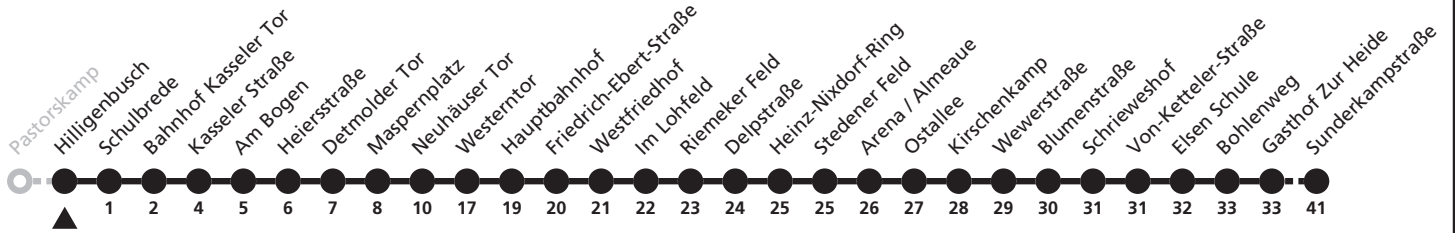

N4

Ⓜ Hilligenbusch → Sande, Sunderkampstraße

Echtzeitabfahrten
live departures

Reisezeit in Minuten

Fahrten ohne Weghinweis verkehren auf Hauptweg. Außerhalb der Hauptverkehrszeit bestehen z.T. kürzere Reisezeiten.

Gültig ab 24.03.2024

Uhr	Samstag	Sonn- und Feiertag	Uhr
1	13	13	1
2			2
3	13	13	3