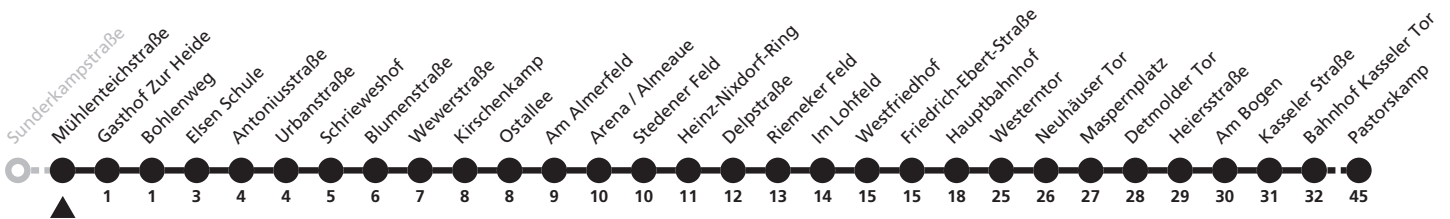

N4

H Mühlenteichstraße
→ Dahl Pastorskamp

Echtzeitabfahrten
live departures

Reisezeit in Minuten

Fahrten ohne Weghinweis verkehren auf Hauptweg. Außerhalb der Hauptverkehrszeit bestehen z.T. kürzere Reisezeiten.

Gültig ab 24.03.2024

Uhr	Samstag	Sonn- und Feiertag	Uhr
2	05	05	2
3			3
4	05^a	05^a	4

a = bis Westerntor