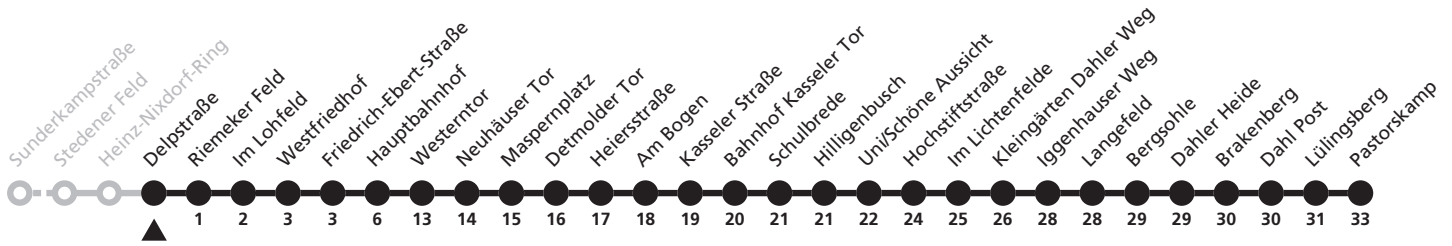

N4

H Delpstraße
→ Dahl Pastorskamp

Echtzeitabfahrten
live departures

Reisezeit in Minuten

Fahrten ohne Weghinweis verkehren auf Hauptweg. Außerhalb der Hauptverkehrszeit bestehen z.T. kürzere Reisezeiten.

Gültig ab 24.03.2024

Uhr	Samstag	Sonn- und Feiertag	Uhr
2	17	17	2
3			3
4	17^a	17^a	4

a = bis Westerntor