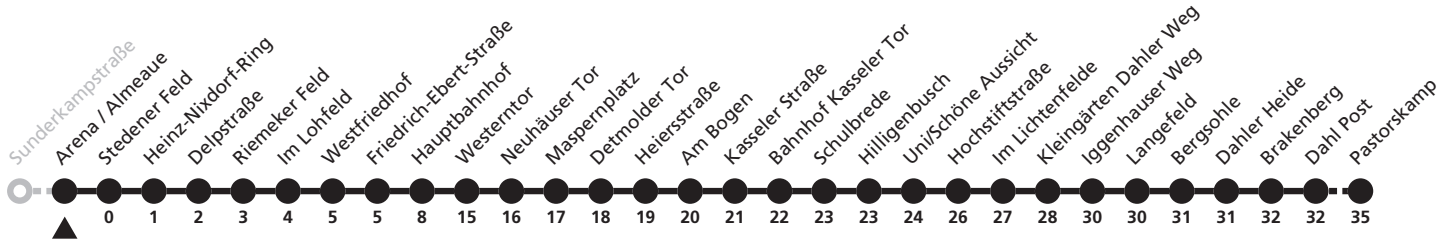

N4

H Arena / Almeaue
→ Dahl Pastorskamp

Echtzeitabfahrten
live departures

Reisezeit in Minuten

Fahrten ohne Weghinweis verkehren auf Hauptweg. Außerhalb der Hauptverkehrszeit bestehen z.T. kürzere Reisezeiten.

Gültig ab 24.03.2024

Uhr	Samstag	Sonn- und Feiertag	Uhr
2	15	15	2
3			3
4	15^a	15^a	4

a = bis Westerntor