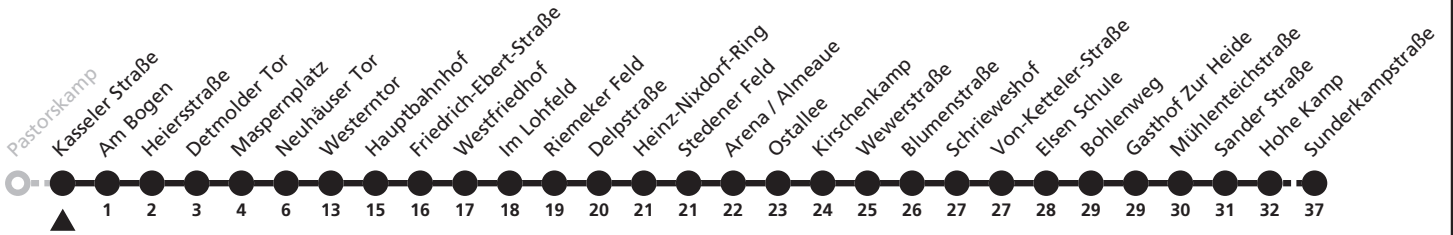

N4

Ⓜ Kasseler Straße → Sande, Sunderkampstraße

Echtzeitabfahrten
live departures

Reisezeit in Minuten

Fahrten ohne Weghinweis verkehren auf Hauptweg. Außerhalb der Hauptverkehrszeit bestehen z.T. kürzere Reisezeiten.

Gültig ab 24.03.2024

Uhr	Samstag	Sonn- und Feiertag	Uhr
1	17	17	1
2			2
3	17	17	3