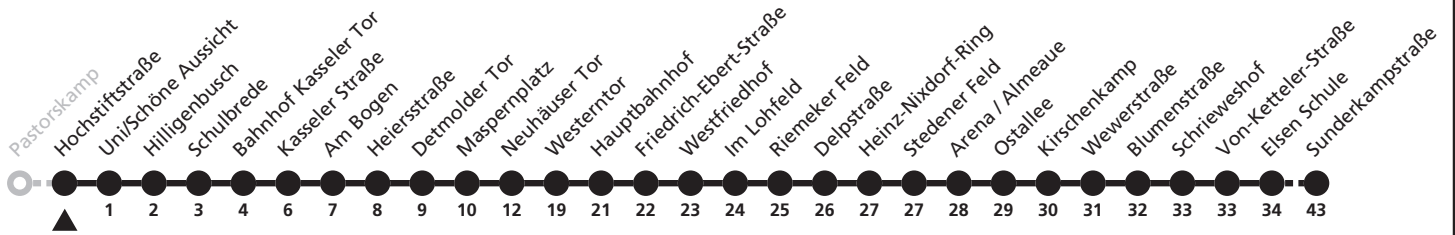

N4

H Höchstiftstraße → Sande, Sunderkampstraße

Echtzeitabfahrten
live departures

Reisezeit in Minuten

Fahrten ohne Weghinweis verkehren auf Hauptweg. Außerhalb der Hauptverkehrszeit bestehen z.T. kürzere Reisezeiten.

Gültig ab 24.03.2024

Uhr	Samstag	Sonn- und Feiertag	Uhr
1	11	11	1
2			2
3	11	11	3