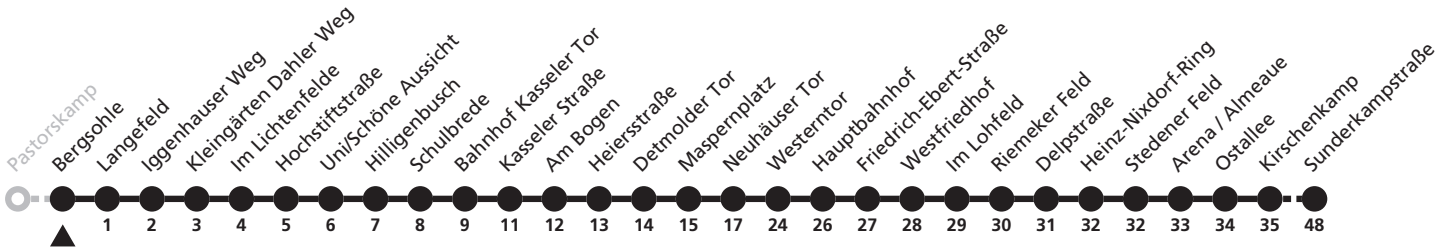

N4

H Bergsohle
→ Sande, Sunderkampstraße

Echtzeitabfahrten
live departures

Reisezeit in Minuten

Fahrten ohne Weghinweis verkehren auf Hauptweg. Außerhalb der Hauptverkehrszeit bestehen z.T. kürzere Reisezeiten.

Gültig ab 24.03.2024

Uhr	Samstag	Sonn- und Feiertag	Uhr
1	06	06	1
2			2
3	06	06	3