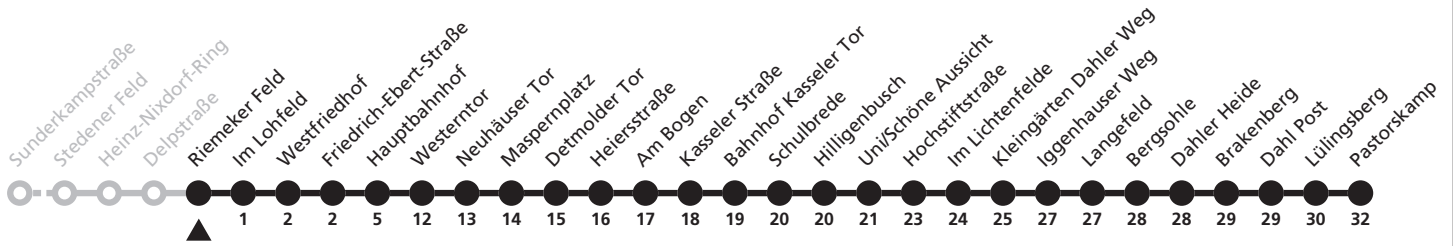

N4

Ⓜ Riemeker Feld ➔ Dahl Pastorskamp

Echtzeitabfahrten
live departures

Reisezeit in Minuten

Fahrten ohne Weghinweis verkehren auf Hauptweg. Außerhalb der Hauptverkehrszeit bestehen z.T. kürzere Reisezeiten.

Gültig ab 24.03.2024

Uhr	Samstag	Sonn- und Feiertag	Uhr
2	18	18	2
3			3
4	18^a	18^a	4

a = bis Westerntor