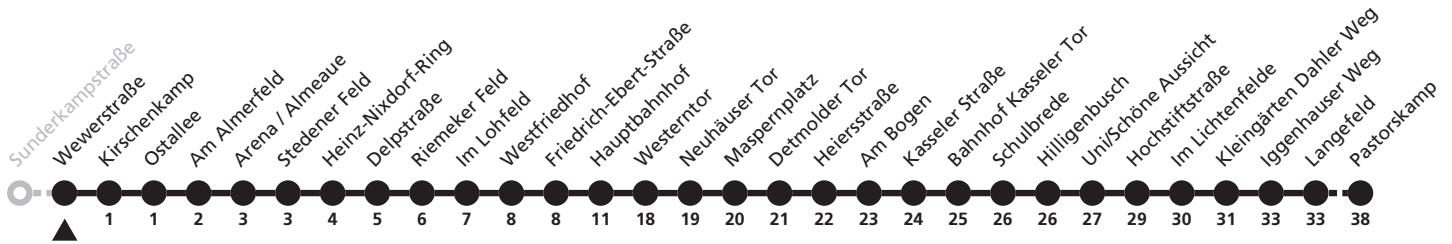

N4

Wewerstraße → Dahl Pastorskamp

Echtzeitabfahrten
live departures

Reisezeit in Minuten

Fahrten ohne Weghinweis verkehren auf Hauptweg. Außerhalb der Hauptverkehrszeit bestehen z.T. kürzere Reisezeiten.

Gültig ab 24.03.2024

Uhr	Samstag	Sonn- und Feiertag	Uhr
2	12	12	2
3			3
4	12^a	12^a	4

a = bis Westerntor