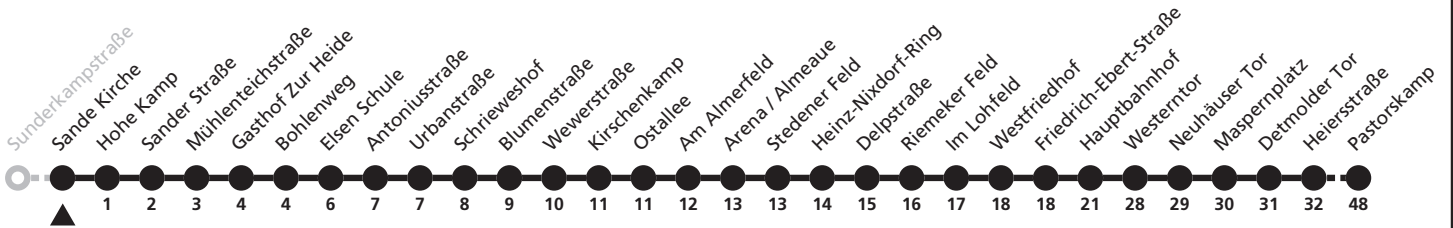

N4

Ⓜ Sande Kirche ➔ Dahl Pastorskamp

Echtzeitabfahrten
live departures

Reisezeit in Minuten

Fahrten ohne Weghinweis verkehren auf Hauptweg. Außerhalb der Hauptverkehrszeit bestehen z.T. kürzere Reisezeiten.

Gültig ab 24.03.2024

Uhr	Samstag	Sonn- und Feiertag	Uhr
2	02	02	2
3			3
4	02^a	02^a	4

a = bis Westerntor