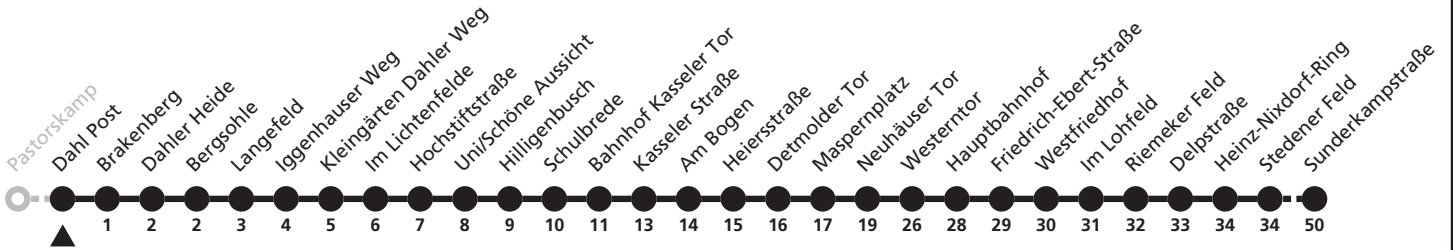

N4

Ⓜ Dahl Post ➔ Sande, Sunderkampstraße

Echtzeitabfahrten
live departures

Reisezeit in Minuten

Fahrten ohne Weghinweis verkehren auf Hauptweg. Außerhalb der Hauptverkehrszeit bestehen z.T. kürzere Reisezeiten.

Gültig ab 24.03.2024

Uhr	Samstag	Sonn- und Feiertag	Uhr
1	04	04	1
2			2
3	04	04	3