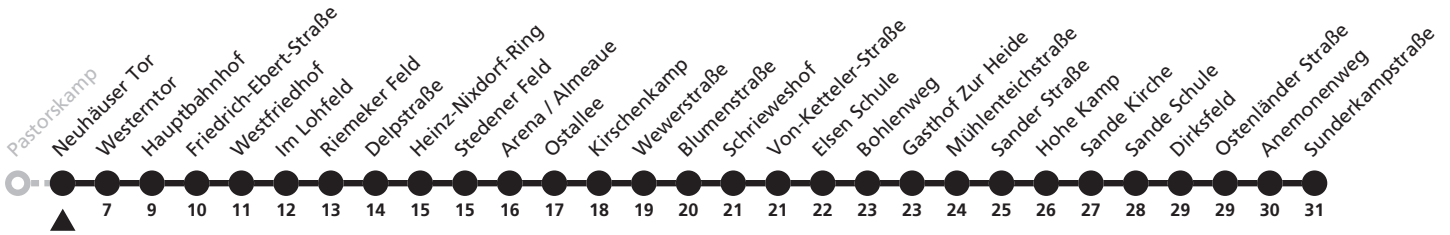

N4

Ⓜ Neuhäuser Tor → Sande, Sunderkampstraße

Echtzeitabfahrten
live departures

Reisezeit in Minuten

Fahrten ohne Weghinweis verkehren auf Hauptweg. Außerhalb der Hauptverkehrszeit bestehen z.T. kürzere Reisezeiten.

Gültig ab 24.03.2024

Uhr	Samstag	Sonn- und Feiertag	Uhr
1	23	23	1
2			2
3	23	23	3