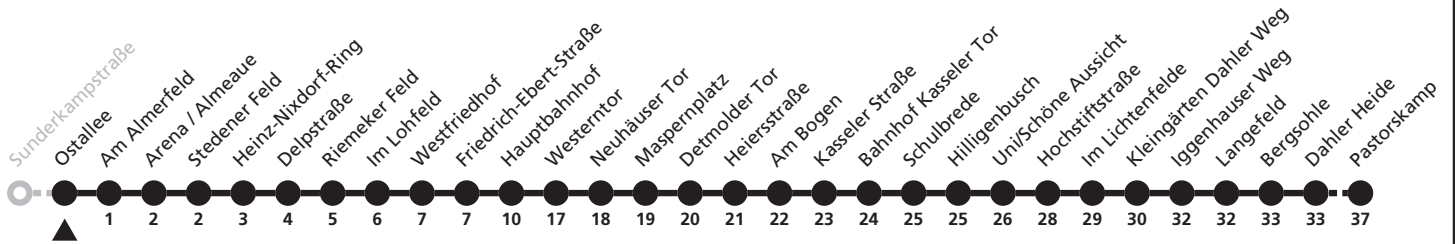

N4

Ostallee → Dahl Pastorskamp

Echtzeitabfahrten
live departures

Reisezeit in Minuten

Fahrten ohne Weghinweis verkehren auf Hauptweg. Außerhalb der Hauptverkehrszeit bestehen z.T. kürzere Reisezeiten.

Gültig ab 24.03.2024

Uhr	Samstag	Sonn- und Feiertag	Uhr
2	13	13	2
3			3
4	13^a	13^a	4

a = bis Westerntor