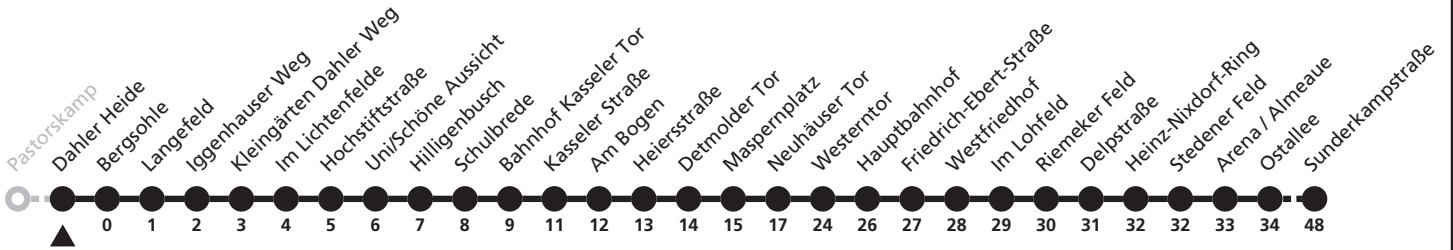

# N4

**H** Dahler Heide  
→ Sande, Sunderkampstraße

Echtzeitabfahrten  
live departures

Reisezeit in Minuten

Fahrten ohne Weghinweis verkehren auf Hauptweg. Außerhalb der Hauptverkehrszeit bestehen z.T. kürzere Reisezeiten.