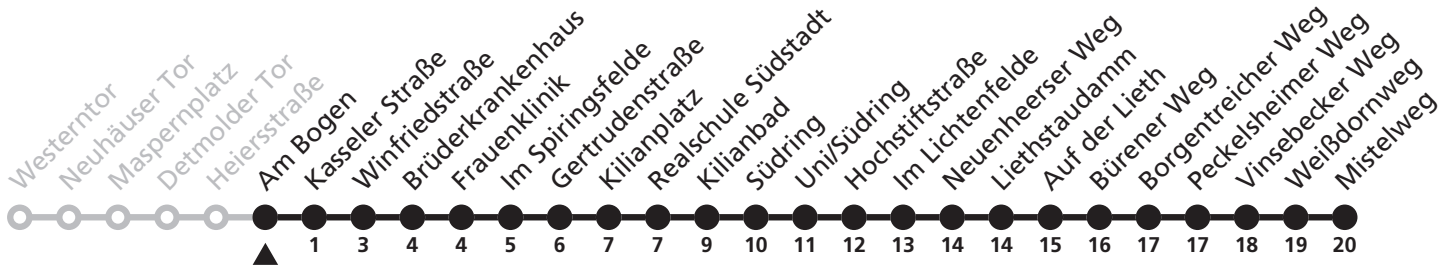

# N1

**(H)** Am Bogen  
➔ Mistelweg

Echtzeitabfahrten  
live departures

Reisezeit in Minuten

Fahrten ohne Weghinweis verkehren auf Hauptweg. Außerhalb der Hauptverkehrszeit bestehen z.T. kürzere Reisezeiten.