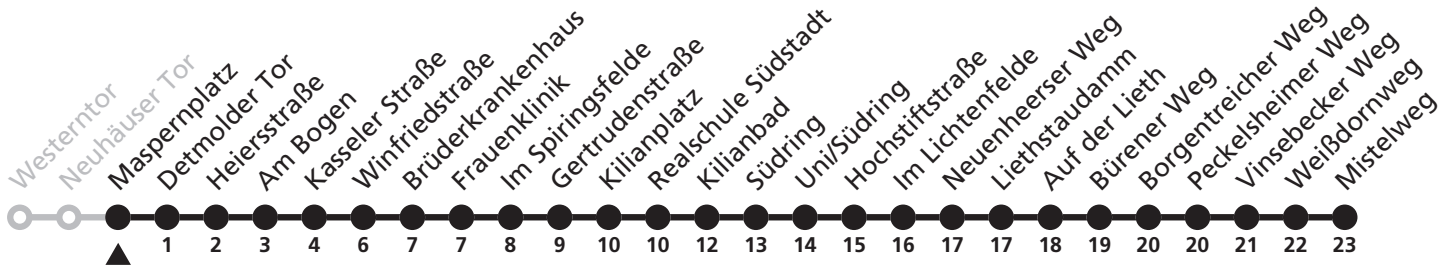

# N1

**H** Neuhäuser Tor  
➔ Mistelweg

Echtzeitabfahrten  
live departures

Reisezeit in Minuten

Fahrten ohne Weghinweis verkehren auf Hauptweg. Außerhalb der Hauptverkehrszeit bestehen z.T. kürzere Reisezeiten.

# N1

**H** Maspornplatz  
→ Mistelweg

Echtzeitabfahrten  
live departures

Reisezeit in Minuten

Fahrten ohne Weghinweis verkehren auf Hauptweg. Außerhalb der Hauptverkehrszeit bestehen z.T. kürzere Reisezeiten.