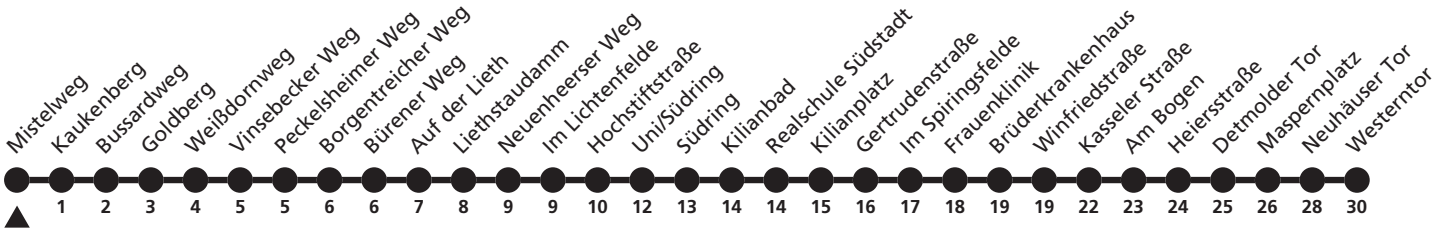

N1

H Mistelweg
→ Westerntor

Echtzeitabfahrten
live departures

Reisezeit in Minuten

Fahrten ohne Weghinweis verkehren auf Hauptweg. Außerhalb der Hauptverkehrszeit bestehen z.T. kürzere Reisezeiten.

Gültig ab 24.03.2024

Uhr	Samstag	Sonn- und Feiertag	Uhr
1	55^{WG}	55^{WG}	1
2			2
3	55	55	3

WG = weiter als N8 Richtung Gesseln