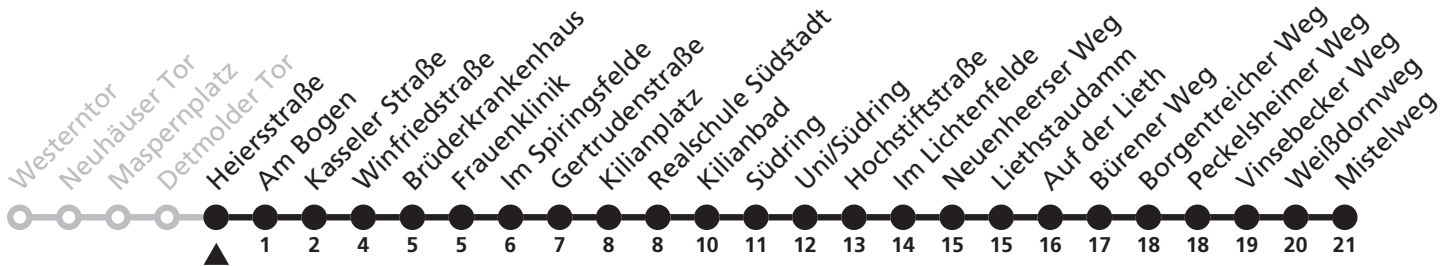

# N1

**H** Detmolder Tor  
➔ Mistelweg

Echtzeitabfahrten  
live departures

Reisezeit in Minuten

Fahrten ohne Weghinweis verkehren auf Hauptweg. Außerhalb der Hauptverkehrszeit bestehen z.T. kürzere Reisezeiten.

# N1

**H** Heiersstraße  
→ Mistelweg

Echtzeitabfahrten  
live departures

Reisezeit in Minuten

Fahrten ohne Weghinweis verkehren auf Hauptweg. Außerhalb der Hauptverkehrszeit bestehen z.T. kürzere Reisezeiten.