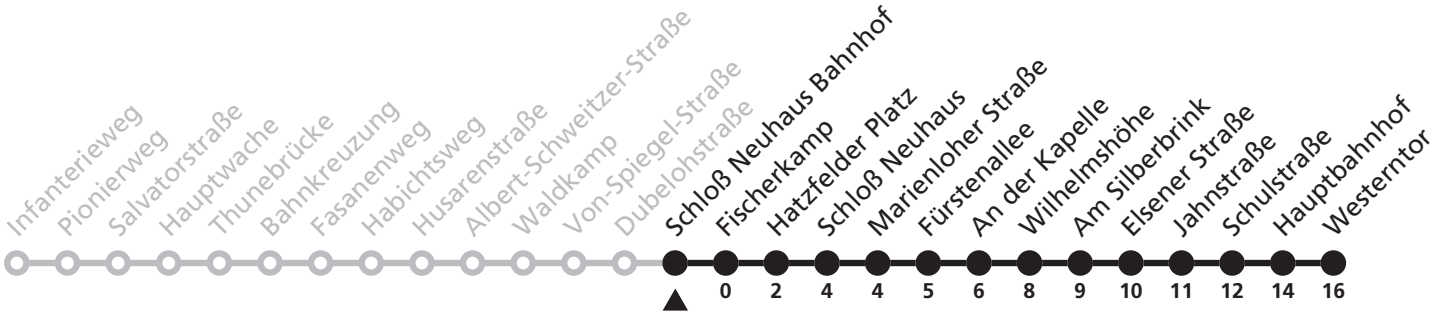

# N1

**H** Schloß Neuhaus Bahnhof  
→ Westerntor

Echtzeitabfahrten  
live departures

Reisezeit in Minuten

Fahrten ohne Weghinweis verkehren auf Hauptweg. Außerhalb der Hauptverkehrszeit bestehen z.T. kürzere Reisezeiten.