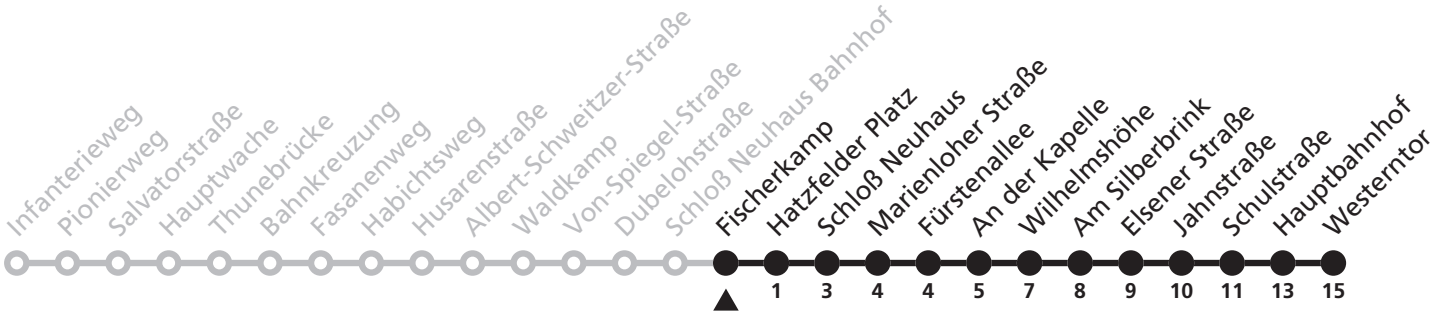

N1

H Fischerkamp
→ Westerntor

Echtzeitabfahrten
live departures

Reisezeit in Minuten

Fahrten ohne Weghinweis verkehren auf Hauptweg. Außerhalb der Hauptverkehrszeit bestehen z.T. kürzere Reisezeiten.

Gültig ab 24.03.2024

Uhr	Samstag	Sonn- und Feiertag	Uhr
2	09^{WN}	09^{WN}	2
3			3
4	09	09	4

WN = weiter als N8 Richtung Neuenbeken