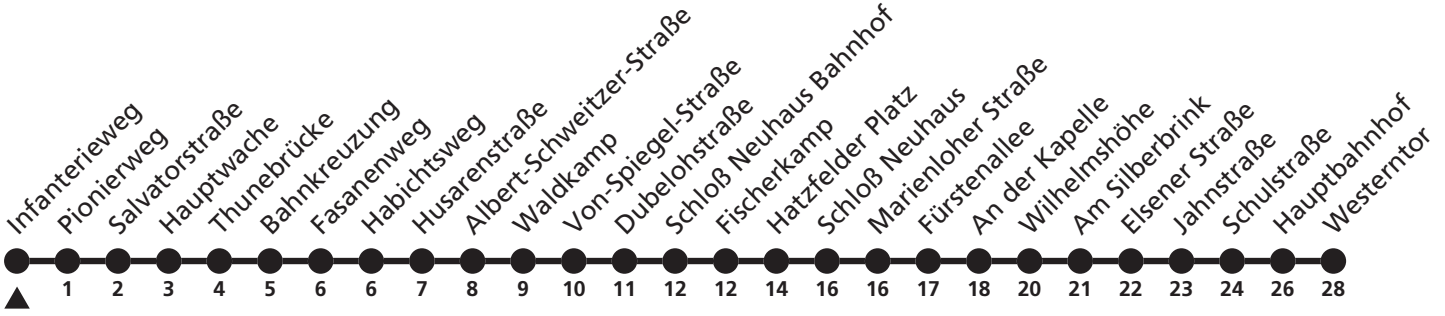

# N1

**H** Infanterieweg  
➔ Westerntor

Echtzeitabfahrten  
live departures

Reisezeit in Minuten

Fahrten ohne Weghinweis verkehren auf Hauptweg. Außerhalb der Hauptverkehrszeit bestehen z.T. kürzere Reisezeiten.