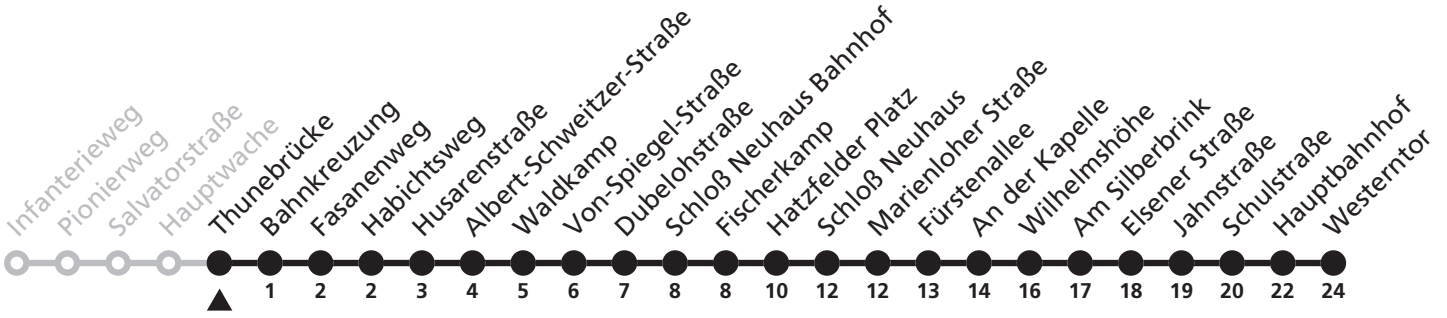

Gültig ab 24.03.2024

Uhr	Samstag	Sonn- und Feiertag	Uhr
2	00 <sup>WN</sup>	00 <sup>WN</sup>	2
3			3
4	00	00	4

WN = weiter als N8 Richtung Neuenbeken

# N1

**H** Thunebrücke  
→ Westerntor

Echtzeitabfahrten  
live departures

Reisezeit in Minuten

Fahrten ohne Weghinweis verkehren auf Hauptweg. Außerhalb der Hauptverkehrszeit bestehen z.T. kürzere Reisezeiten.