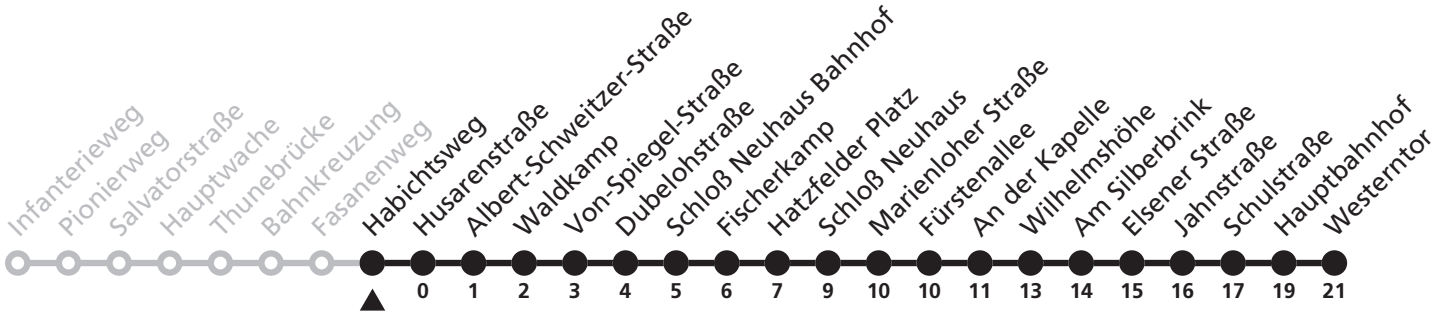

N1

H Habichtsweg
→ Westerntor

Echtzeitabfahrten
live departures

Reisezeit in Minuten

Fahrten ohne Weghinweis verkehren auf Hauptweg. Außerhalb der Hauptverkehrszeit bestehen z.T. kürzere Reisezeiten.

Gültig ab 24.03.2024

Uhr	Samstag	Sonn- und Feiertag	Uhr
2	03^{WN}	03^{WN}	2
3			3
4	03	03	4

WN = weiter als N8 Richtung Neuenbeken