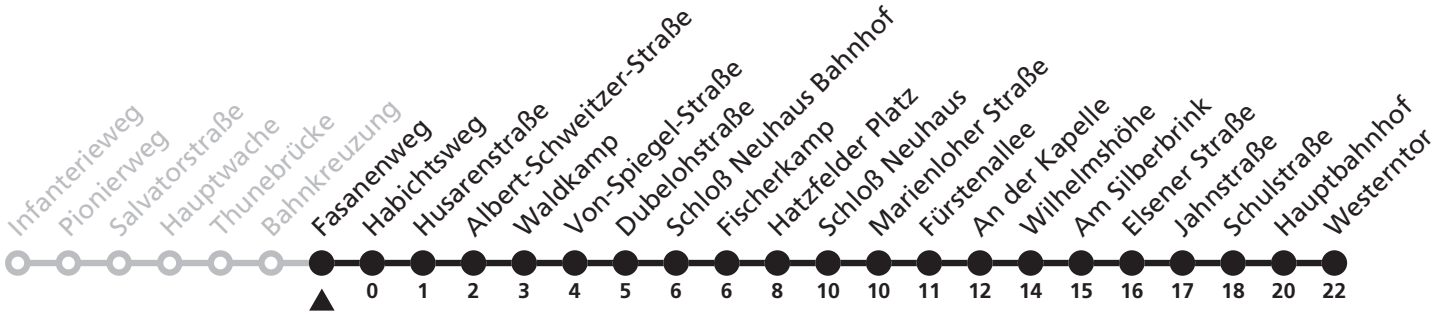

N1

H Fasanenweg
→ Westerntor

Echtzeitabfahrten
live departures

Reisezeit in Minuten

Fahrten ohne Weghinweis verkehren auf Hauptweg. Außerhalb der Hauptverkehrszeit bestehen z.T. kürzere Reisezeiten.

Gültig ab 24.03.2024

Uhr	Samstag	Sonn- und Feiertag	Uhr
2	03^{WN}	03^{WN}	2
3			3
4	03	03	4

WN = weiter als N8 Richtung Neuenbeken