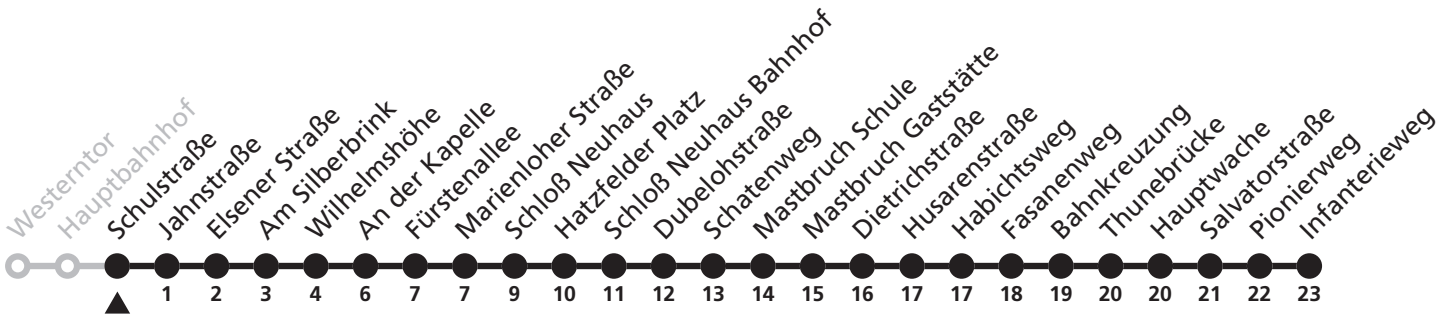

N1

H Schulstraße
➔ Sennelager Infanterieweg

Echtzeitabfahrten
live departures

Reisezeit in Minuten

Fahrten ohne Weghinweis verkehren auf Hauptweg. Außerhalb der Hauptverkehrszeit bestehen z.T. kürzere Reisezeiten.

Gültig ab 24.03.2024

Uhr	Samstag	Sonn- und Feiertag	Uhr
1	33	33	1
2			2
3	33	33	3