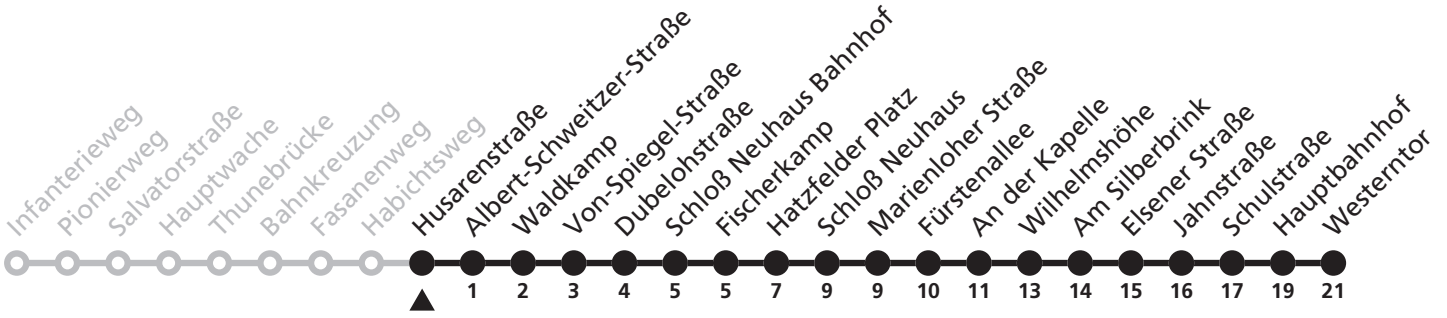

N1

H Husarenstraße
→ Westerntor

Echtzeitabfahrten
live departures

Reisezeit in Minuten

Fahrten ohne Weghinweis verkehren auf Hauptweg. Außerhalb der Hauptverkehrszeit bestehen z.T. kürzere Reisezeiten.

Gültig ab 24.03.2024

Uhr	Samstag	Sonn- und Feiertag	Uhr
2	04^{WN}	04^{WN}	2
3			3
4	04	04	4

WN = weiter als N8 Richtung Neuenbeken