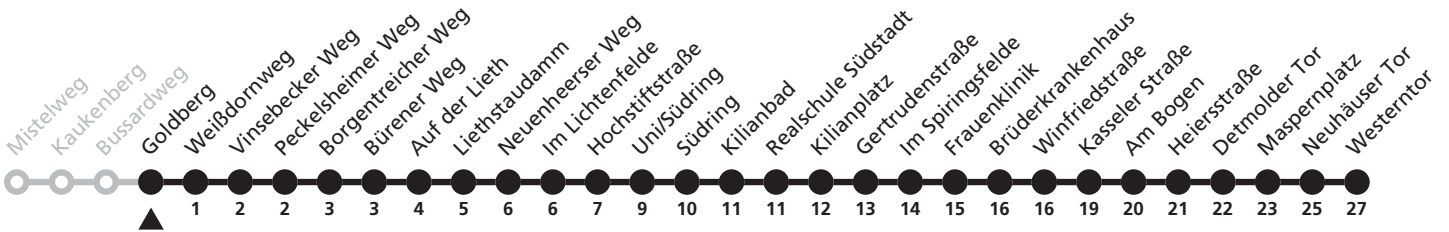

N1

H Goldberg
→ Westerntor

Echtzeitabfahrten
live departures

Reisezeit in Minuten

Fahrten ohne Weghinweis verkehren auf Hauptweg. Außerhalb der Hauptverkehrszeit bestehen z.T. kürzere Reisezeiten.

Gültig ab 24.03.2024

Uhr	Samstag	Sonn- und Feiertag	Uhr
1	58^{WG}	58^{WG}	1
2			2
3	58	58	3

WG = weiter als N8 Richtung Gesseln