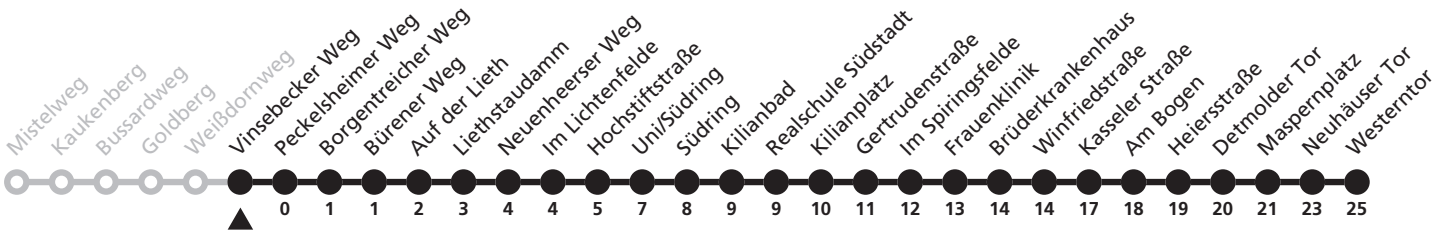

N1

H Vinsebecker Weg
→ Westerntor

Echtzeitabfahrten
live departures

Reisezeit in Minuten

Fahrten ohne Weghinweis verkehren auf Hauptweg. Außerhalb der Hauptverkehrszeit bestehen z.T. kürzere Reisezeiten.

Gültig ab 24.03.2024

Uhr	Samstag	Sonn- und Feiertag	Uhr
2	00^{WG}	00^{WG}	2
3			3
4	00	00	4

WG = weiter als N8 Richtung Gesseln