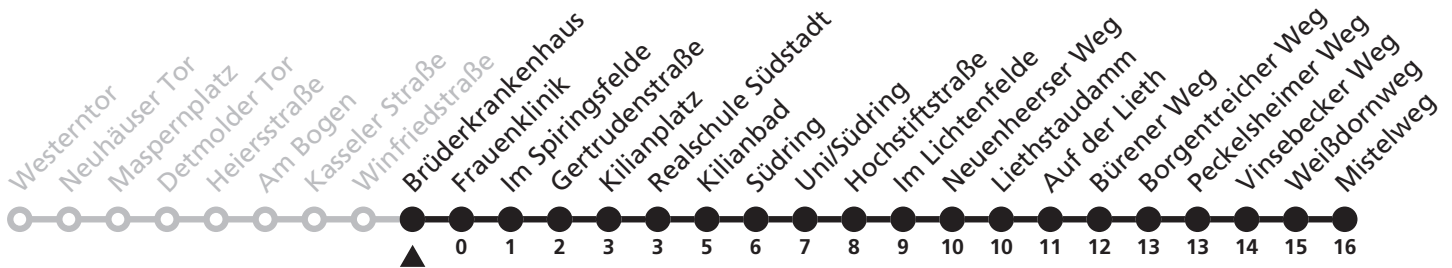

# N1

**H** Brüderkrankenhaus  
➔ Mistelweg

Echtzeitabfahrten  
live departures

Reisezeit in Minuten

Fahrten ohne Weghinweis verkehren auf Hauptweg. Außerhalb der Hauptverkehrszeit bestehen z.T. kürzere Reisezeiten.