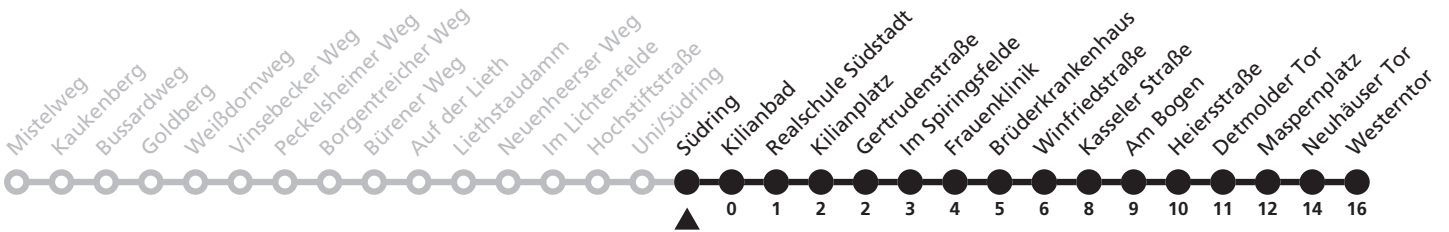

N1

H Südring
→ Westerntor

Echtzeitabfahrten
live departures

Reisezeit in Minuten

Fahrten ohne Weghinweis verkehren auf Hauptweg. Außerhalb der Hauptverkehrszeit bestehen z.T. kürzere Reisezeiten.

Gültig ab 24.03.2024

Uhr	Samstag	Sonn- und Feiertag	Uhr
2	08^{WG}	08^{WG}	2
3			3
4	08	08	4

WG = weiter als N8 Richtung Gesseln