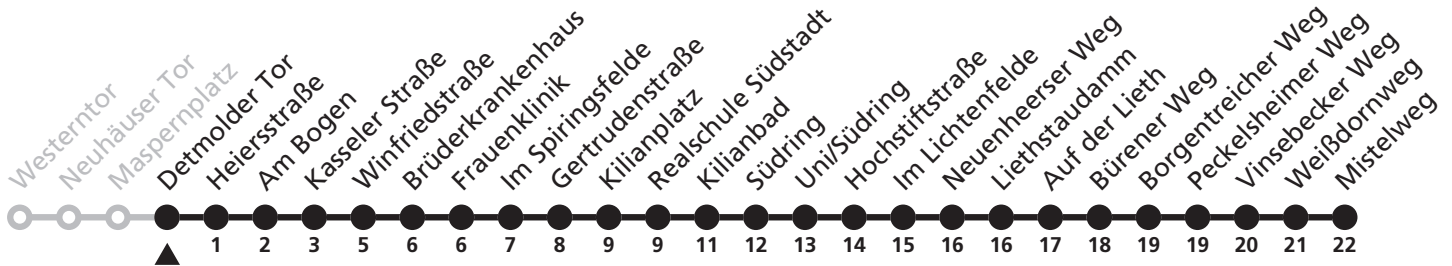

# N1

**H** Maspornplatz  
→ Mistelweg

Echtzeitabfahrten  
live departures

Reisezeit in Minuten

Fahrten ohne Weghinweis verkehren auf Hauptweg. Außerhalb der Hauptverkehrszeit bestehen z.T. kürzere Reisezeiten.

# N1

**H** Detmolder Tor  
➔ Mistelweg

Echtzeitabfahrten  
live departures

Reisezeit in Minuten

Fahrten ohne Weghinweis verkehren auf Hauptweg. Außerhalb der Hauptverkehrszeit bestehen z.T. kürzere Reisezeiten.