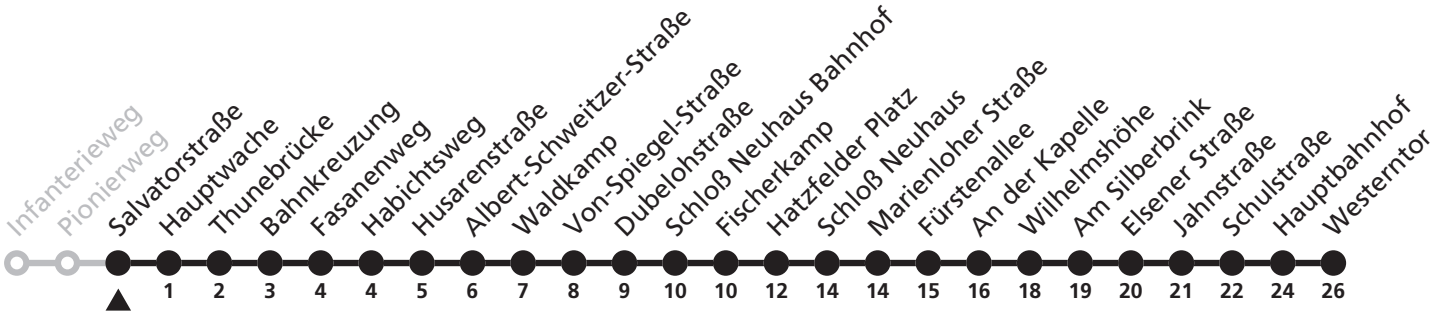

# N1

**H** Pionierweg  
→ Westerntor

Echtzeitabfahrten  
live departures

Reisezeit in Minuten

Fahrten ohne Weghinweis verkehren auf Hauptweg. Außerhalb der Hauptverkehrszeit bestehen z.T. kürzere Reisezeiten.

Gültig ab 24.03.2024

Uhr	Samstag	Sonn- und Feiertag	Uhr
1	58 <sup>WN</sup>	58 <sup>WN</sup>	1
2			2
3	58	58	3

WN = weiter als N8 Richtung Neuenbeken

# N1

**H** Salvatorstraße  
→ Westerntor

Echtzeitabfahrten  
live departures

Reisezeit in Minuten

Fahrten ohne Weghinweis verkehren auf Hauptweg. Außerhalb der Hauptverkehrszeit bestehen z.T. kürzere Reisezeiten.