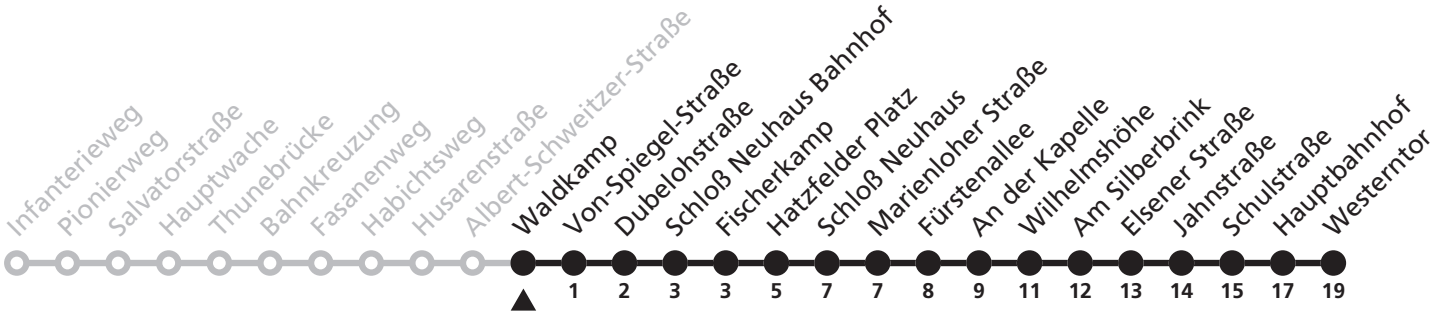

N1

H Waldkamp
→ Westerntor

Echtzeitabfahrten
live departures

Reisezeit in Minuten

Fahrten ohne Weghinweis verkehren auf Hauptweg. Außerhalb der Hauptverkehrszeit bestehen z.T. kürzere Reisezeiten.

Gültig ab 24.03.2024

Uhr	Samstag	Sonn- und Feiertag	Uhr
2	06^{WN}	06^{WN}	2
3			3
4	06	06	4

WN = weiter als N8 Richtung Neuenbeken