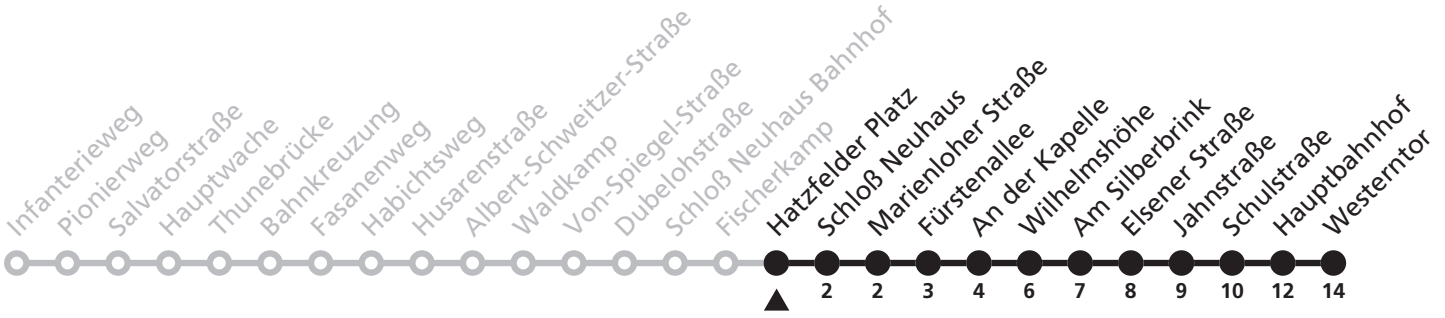

N1

H Hatzfelder Platz
→ Westerntor

Echtzeitabfahrten
live departures

Reisezeit in Minuten

Fahrten ohne Weghinweis verkehren auf Hauptweg. Außerhalb der Hauptverkehrszeit bestehen z.T. kürzere Reisezeiten.

Gültig ab 24.03.2024

Uhr	Samstag	Sonn- und Feiertag	Uhr
2	11^{WN}	11^{WN}	2
3			3
4	11	11	4

WN = weiter als N8 Richtung Neuenbeken