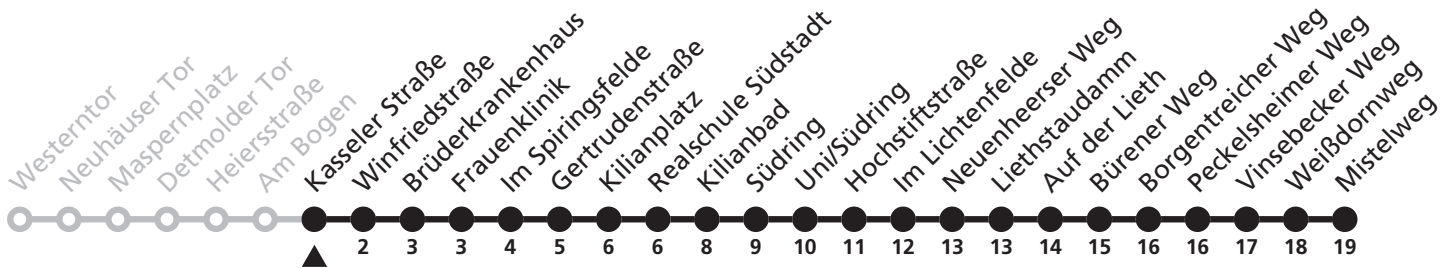

# N1

**H** Kasseler Straße  
→ Mistelweg

Echtzeitabfahrten  
live departures

Reisezeit in Minuten

Fahrten ohne Weghinweis verkehren auf Hauptweg. Außerhalb der Hauptverkehrszeit bestehen z.T. kürzere Reisezeiten.