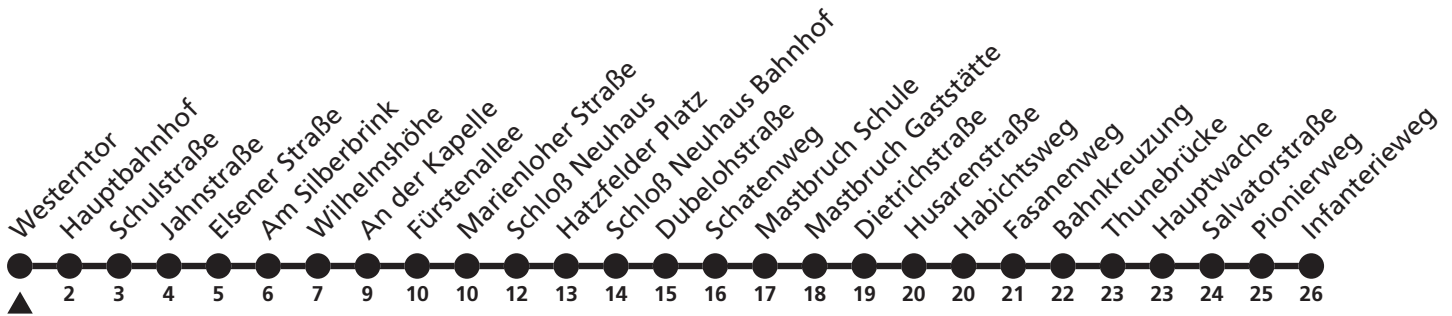

N1

H Westerntor
→ Sennelager Infanterieweg

Echtzeitabfahrten
live departures

Reisezeit in Minuten

Fahrten ohne Weghinweis verkehren auf Hauptweg. Außerhalb der Hauptverkehrszeit bestehen z.T. kürzere Reisezeiten.

Gültig ab 24.03.2024

Uhr	Samstag	Sonn- und Feiertag	Uhr
1	30	30	1
2			2
3	30	30	3