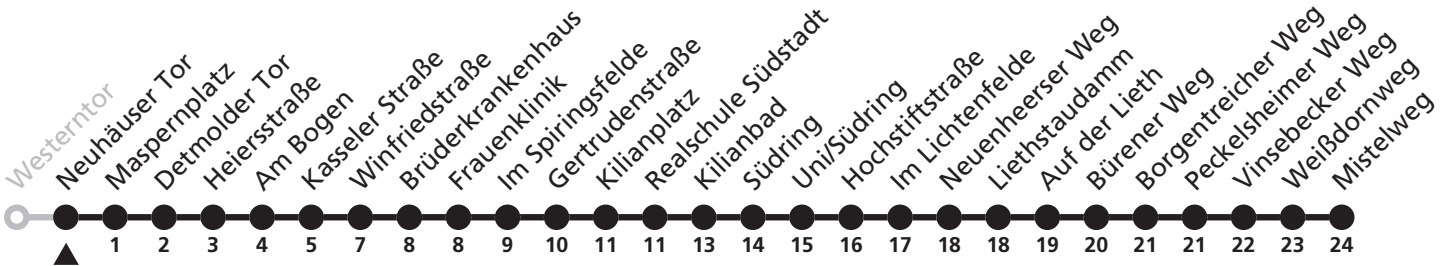

# N1

**H** Neuhäuser Tor  
➔ Mistelweg

Echtzeitabfahrten  
live departures

Reisezeit in Minuten

Fahrten ohne Weghinweis verkehren auf Hauptweg. Außerhalb der Hauptverkehrszeit bestehen z.T. kürzere Reisezeiten.