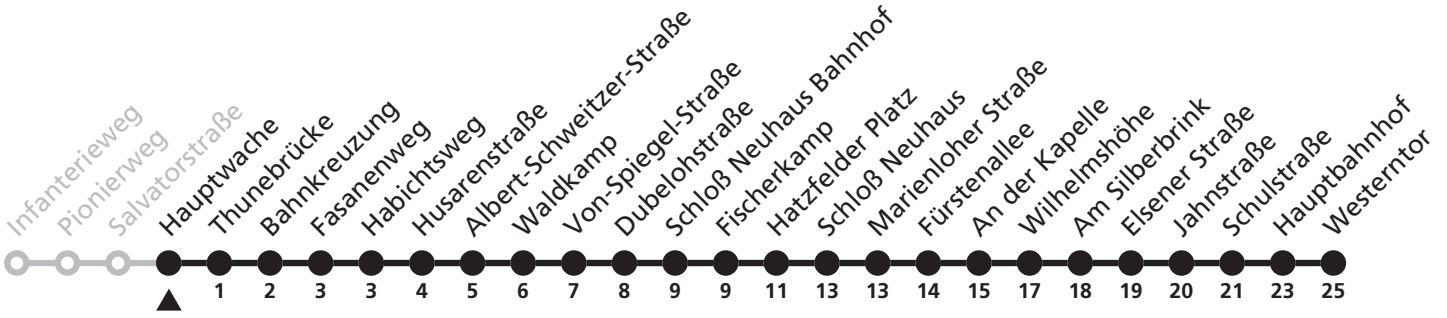

# N1

**H** Salvatorstraße  
→ Westerntor

Echtzeitabfahrten  
live departures

Reisezeit in Minuten

Fahrten ohne Weghinweis verkehren auf Hauptweg. Außerhalb der Hauptverkehrszeit bestehen z.T. kürzere Reisezeiten.

Gültig ab 24.03.2024

Uhr	Samstag	Sonn- und Feiertag	Uhr
1	59 <sup>WN</sup>	59 <sup>WN</sup>	1
2			2
3	59	59	3

WN = weiter als N8 Richtung Neuenbeken

# N1

**H** Hauptwache  
→ Westerntor

Echtzeitabfahrten  
live departures

Reisezeit in Minuten

Fahrten ohne Weghinweis verkehren auf Hauptweg. Außerhalb der Hauptverkehrszeit bestehen z.T. kürzere Reisezeiten.