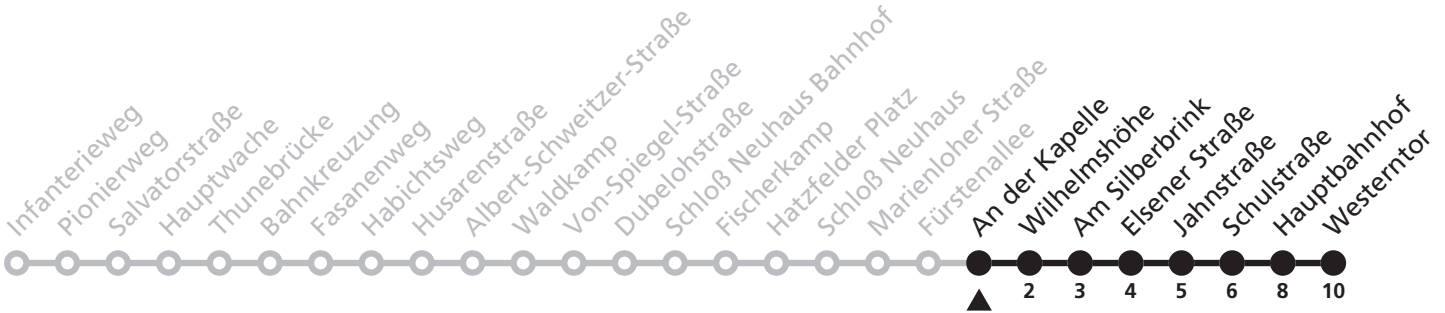

N1

H An der Kapelle
➔ Westerntor

Echtzeitabfahrten
live departures

Reisezeit in Minuten

Fahrten ohne Weghinweis verkehren auf Hauptweg. Außerhalb der Hauptverkehrszeit bestehen z.T. kürzere Reisezeiten.

Gültig ab 24.03.2024

Uhr	Samstag	Sonn- und Feiertag	Uhr
2	15^{WN}	15^{WN}	2
3			3
4	15	15	4

WN = weiter als N8 Richtung Neuenbeken