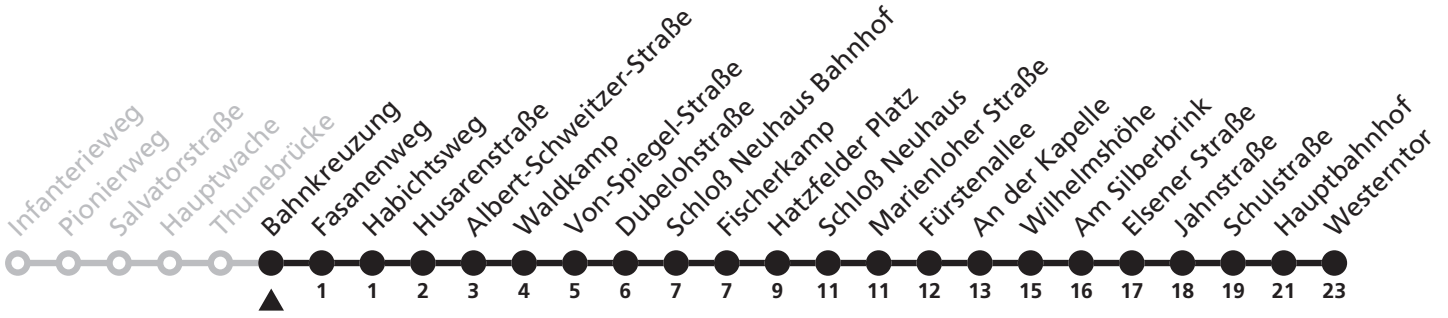

# N1

**H** Thunebrücke  
→ Westerntor

Echtzeitabfahrten  
live departures

Reisezeit in Minuten

Fahrten ohne Weghinweis verkehren auf Hauptweg. Außerhalb der Hauptverkehrszeit bestehen z.T. kürzere Reisezeiten.

Gültig ab 24.03.2024

Uhr	Samstag	Sonn- und Feiertag	Uhr
2	01 <sup>WN</sup>	01 <sup>WN</sup>	2
3			3
4	01	01	4

WN = weiter als N8 Richtung Neuenbeken

# N1

**H** Bahnkreuzung  
→ Westerntor

Echtzeitabfahrten  
live departures

Reisezeit in Minuten

Fahrten ohne Weghinweis verkehren auf Hauptweg. Außerhalb der Hauptverkehrszeit bestehen z.T. kürzere Reisezeiten.