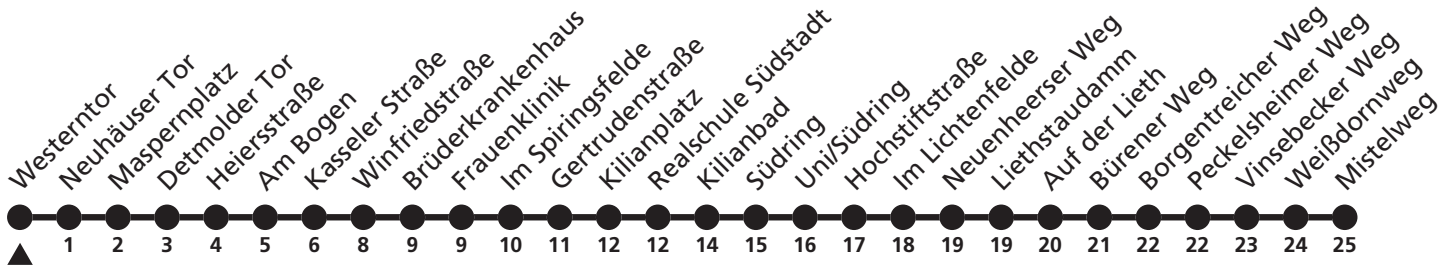

Gültig ab 24.03.2024

Uhr	Samstag	Sonn- und Feiertag	Uhr
2	23 <sup>WN</sup>	23 <sup>WN</sup>	2
3			3
4	23	23	4

WN = weiter als N8 Richtung Neuenbeken

# N1

**H** Westerntor  
→ Mistelweg

Echtzeitabfahrten  
live departures

Reisezeit in Minuten

Fahrten ohne Weghinweis verkehren auf Hauptweg. Außerhalb der Hauptverkehrszeit bestehen z.T. kürzere Reisezeiten.