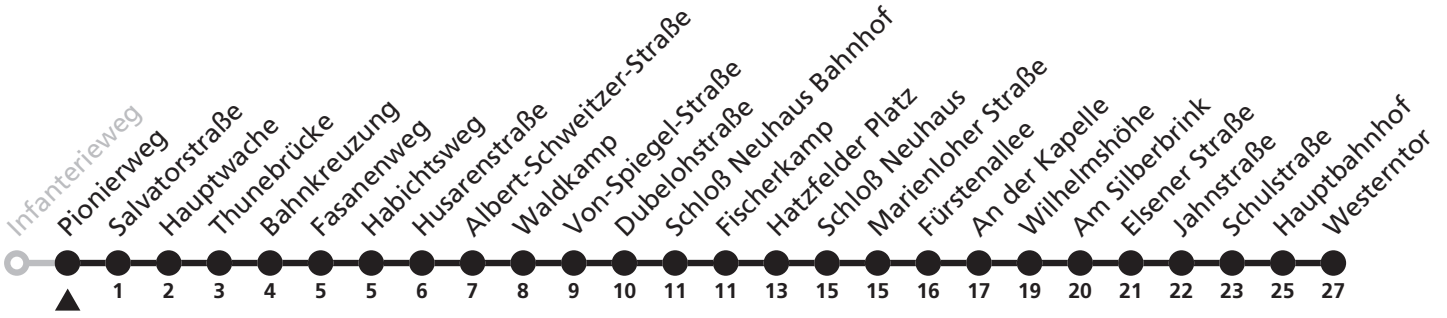

Gültig ab 24.03.2024

Uhr	Samstag	Sonn- und Feiertag	Uhr
1	57 <sup>WN</sup>	57 <sup>WN</sup>	1
2			2
3	57	57	3

WN = weiter als N8 Richtung Neuenbeken

# N1

**H** Pionierweg  
→ Westerntor

Echtzeitabfahrten  
live departures

Reisezeit in Minuten

Fahrten ohne Weghinweis verkehren auf Hauptweg. Außerhalb der Hauptverkehrszeit bestehen z.T. kürzere Reisezeiten.