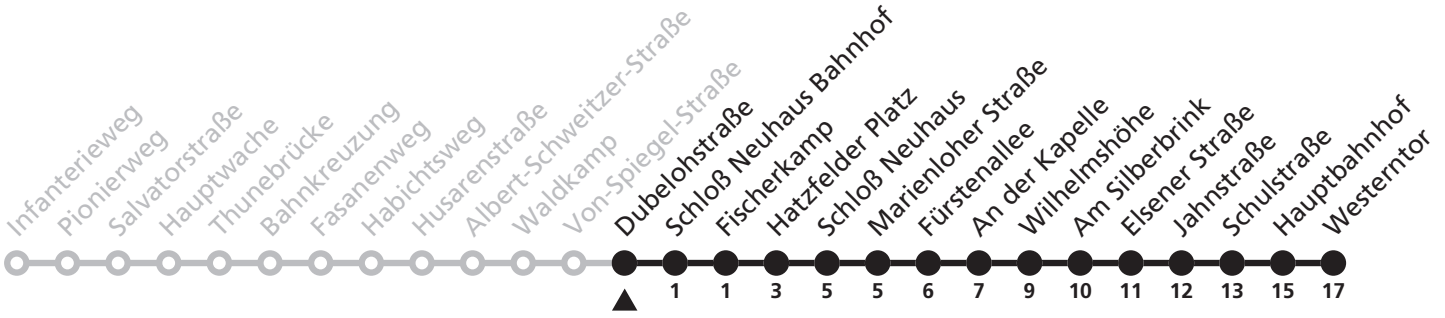

N1

H Dubelohstraße
→ Westerntor

Echtzeitabfahrten
live departures

Reisezeit in Minuten

Fahrten ohne Weghinweis verkehren auf Hauptweg. Außerhalb der Hauptverkehrszeit bestehen z.T. kürzere Reisezeiten.

Gültig ab 24.03.2024

Uhr	Samstag	Sonn- und Feiertag	Uhr
2	08^{WN}	08^{WN}	2
3			3
4	08	08	4

WN = weiter als N8 Richtung Neuenbeken