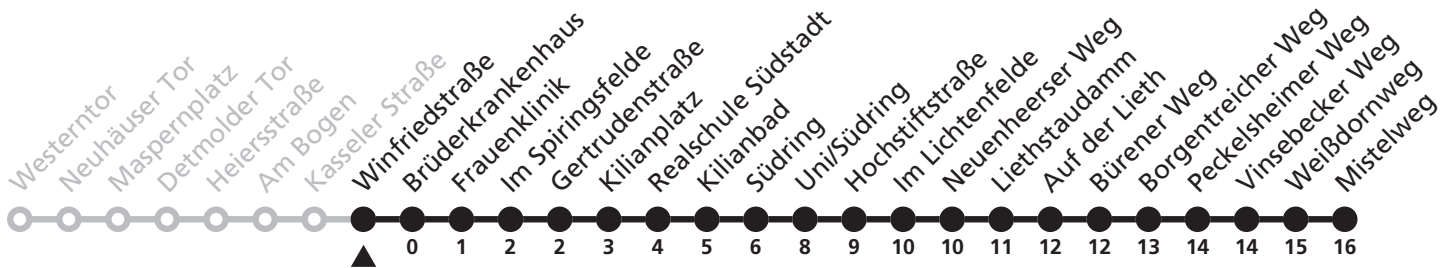

# N1

**H** Winfriedstraße  
→ Mistelweg

Echtzeitabfahrten  
live departures

Reisezeit in Minuten

Fahrten ohne Weghinweis verkehren auf Hauptweg. Außerhalb der Hauptverkehrszeit bestehen z.T. kürzere Reisezeiten.