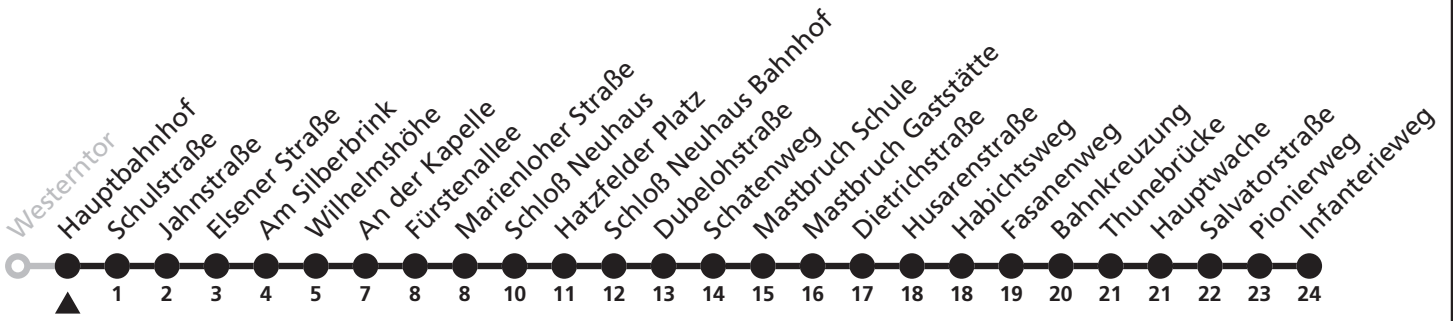

N1

H Hauptbahnhof
➔ Sennelager Infanterieweg

Echtzeitabfahrten
live departures

Reisezeit in Minuten

Fahrten ohne Weghinweis verkehren auf Hauptweg. Außerhalb der Hauptverkehrszeit bestehen z.T. kürzere Reisezeiten.

Gültig ab 24.03.2024

Uhr	Samstag	Sonn- und Feiertag	Uhr
1	32	32	1
2			2
3	32	32	3