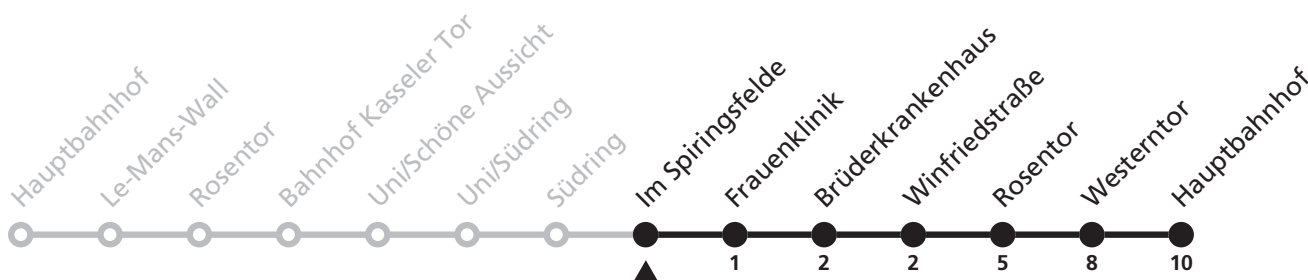

# 100

Ⓜ Südring  
➔ Hauptbahnhof

Echtzeitabfahrten  
live departures

Reisezeit in Minuten

Fahrten ohne Weghinweis verkehren auf Hauptweg. Außerhalb der Hauptverkehrszeit bestehen z.T. kürzere Reisezeiten.

Gültig ab 24.03.2024

Uhr	Montag - Freitag	Uhr
7	56	7
8	11 26 41 56	8
9	11 26 41 56	9
10	11 26 41 56	10
11	11 26 41 56	11
12	11 26 41 56	12
13	11 26 41 56	13
14	11 26 41 56	14
15	11 26 41 56	15
16	11 26 41 56	16
17	11 26 41 56	17
18	11 26 41 56	18
19	11 26 41 56	19

# 100

Ⓜ Im Spiringsfelde  
➔ Hauptbahnhof

Echtzeitabfahrten  
live departures

Reisezeit in Minuten

Fahrten ohne Weghinweis verkehren auf Hauptweg. Außerhalb der Hauptverkehrszeit bestehen z.T. kürzere Reisezeiten.