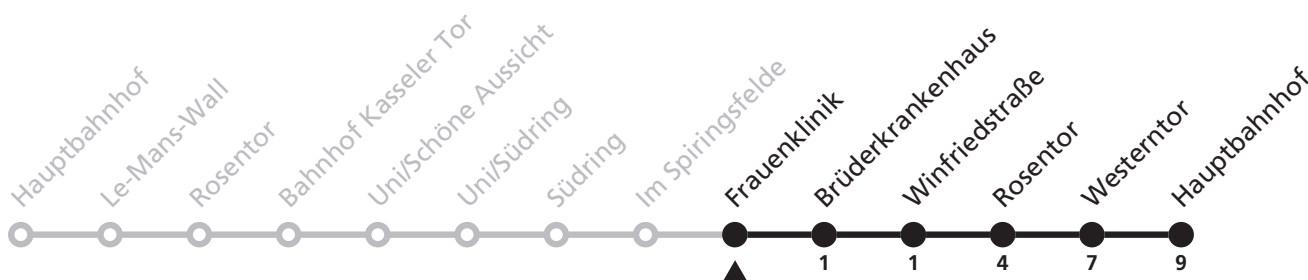

Gültig ab 24.03.2024

Uhr	Montag - Freitag	Uhr
7	57	7
8	12 27 42 57	8
9	12 27 42 57	9
10	12 27 42 57	10
11	12 27 42 57	11
12	12 27 42 57	12
13	12 27 42 57	13
14	12 27 42 57	14
15	12 27 42 57	15
16	12 27 42 57	16
17	12 27 42 57	17
18	12 27 42 57	18
19	12 27 42 57	19

# 100

Ⓜ Frauenklinik  
➔ Hauptbahnhof

Echtzeitabfahrten  
live departures

Reisezeit in Minuten

Fahrten ohne Weghinweis verkehren auf Hauptweg. Außerhalb der Hauptverkehrszeit bestehen z.T. kürzere Reisezeiten.