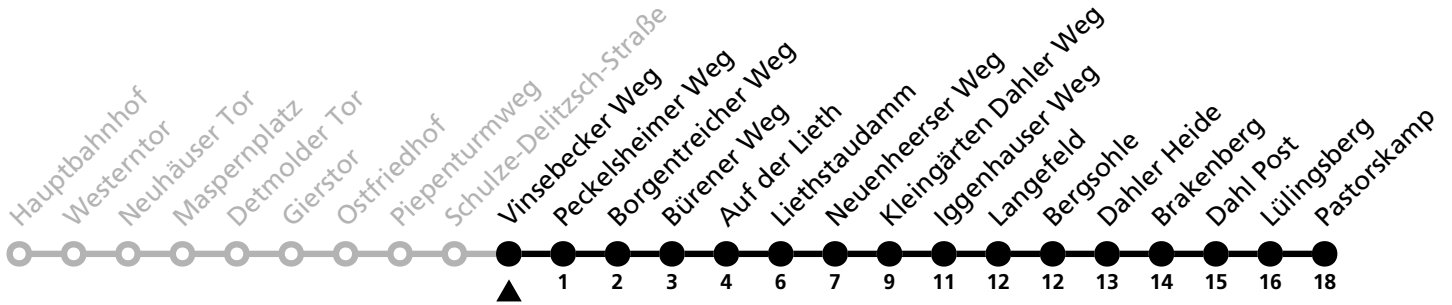

## Ⓜ Vinsebecker Weg → Dahl Pastorskamp

Echtzeitabfahrten  
live departures

Reisezeit in Minuten

Fahrten ohne Weghinweis verkehren auf Hauptweg. Außerhalb der Hauptverkehrszeit bestehen z.T. kürzere Reisezeiten.