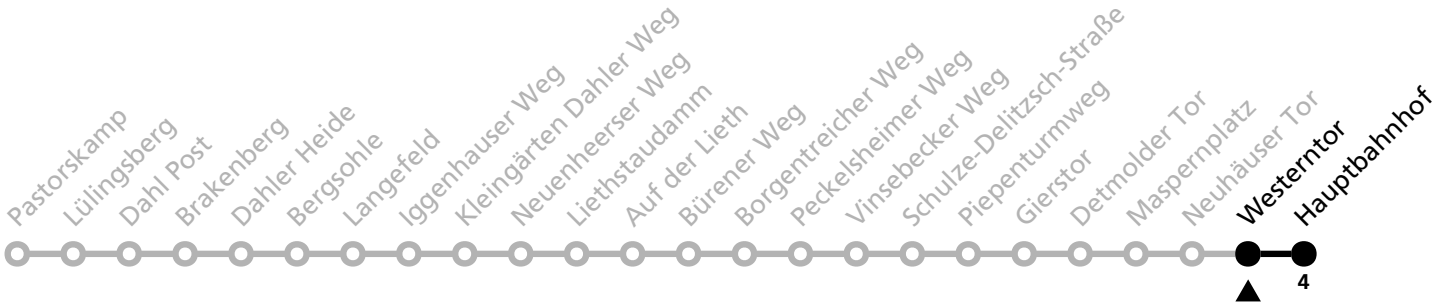

47

H Westerntor
→ Hauptbahnhof

Echtzeitabfahrten
live departures

Reisezeit in Minuten

Fahrten ohne Weghinweis verkehren auf Hauptweg. Außerhalb der Hauptverkehrszeit bestehen z.T. kürzere Reisezeiten.

Gültig ab 04.11.2024

Uhr	Montag - Freitag	Uhr
7	34^S	7

S = nur an Schultagen; Fahrt kann aufgrund beweglicher Ferientage oder Zeugnisausgabe abweichen; tagesaktuelle Informationen über die elektronische Fahrplanauskunft unter www.padersprinter.de oder in unserer App