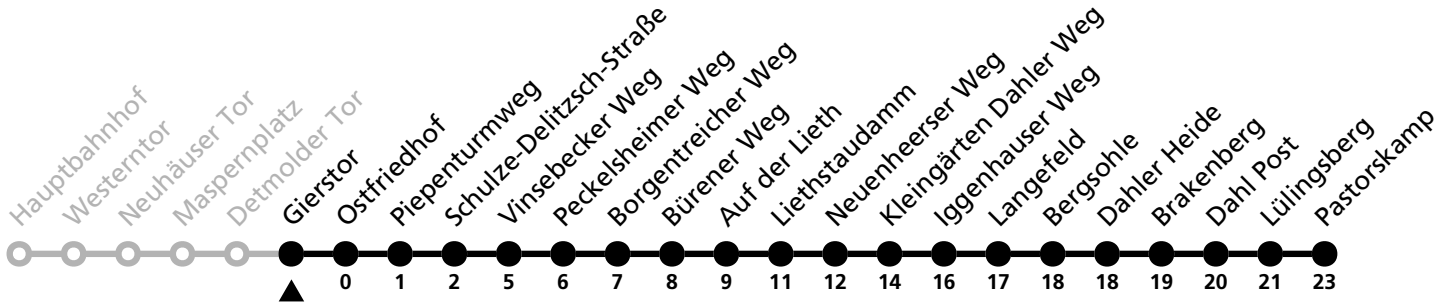

47

H Gierstor
→ Dahl Pastorskamp

Echtzeitabfahrten
live departures

Reisezeit in Minuten

Fahrten ohne Weghinweis verkehren auf Hauptweg. Außerhalb der Hauptverkehrszeit bestehen z.T. kürzere Reisezeiten.

Gültig ab 04.11.2024

Uhr	Montag - Freitag	Uhr
13	14^S	13

S = nur an Schultagen; Fahrt kann aufgrund beweglicher Ferientage oder Zeugnisausgabe abweichen; tagesaktuelle Informationen über die elektronische Fahrplanauskunft unter www.padersprinter.de oder in unserer App