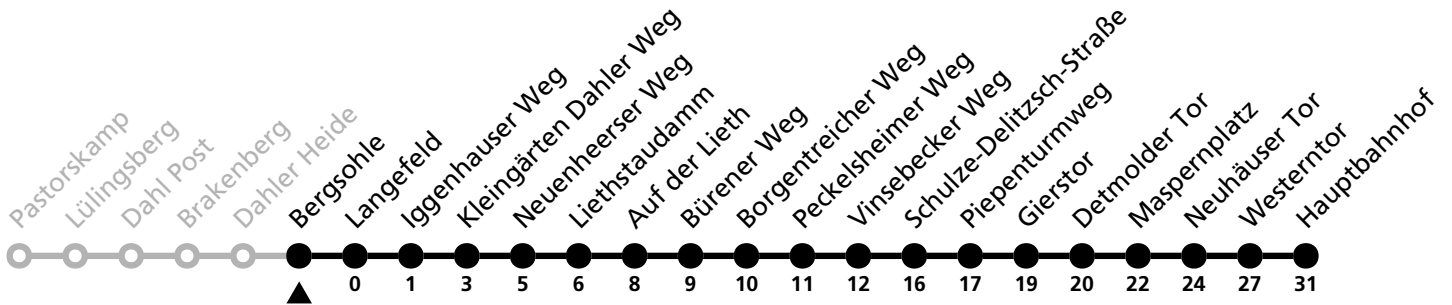

47

H Bergsohle
→ Hauptbahnhof

Echtzeitabfahrten
live departures

Reisezeit in Minuten

Fahrten ohne Weghinweis verkehren auf Hauptweg. Außerhalb der Hauptverkehrszeit bestehen z.T. kürzere Reisezeiten.

Gültig ab 04.11.2024

Uhr	Montag - Freitag	Uhr
7	06^S	7

S = nur an Schultagen; Fahrt kann aufgrund beweglicher Ferientage oder Zeugnisausgabe abweichen; tagesaktuelle Informationen über die elektronische Fahrplanauskunft unter www.padersprinter.de oder in unserer App