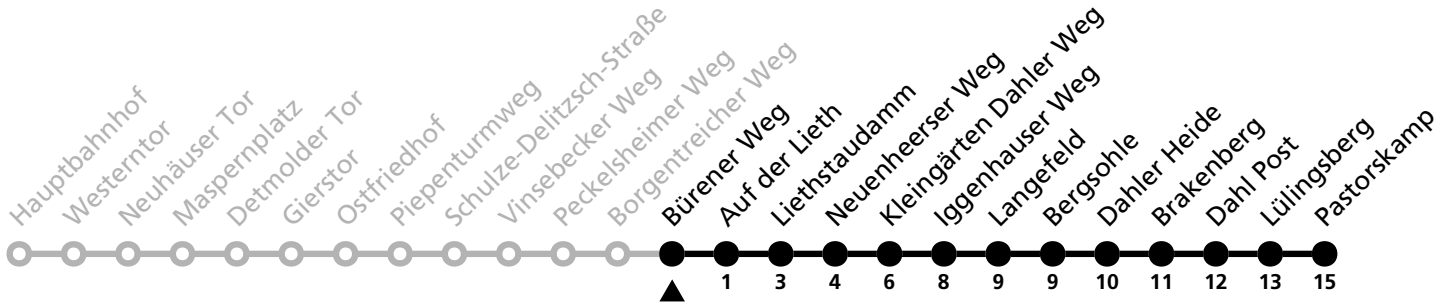

# 47

**H** Bürener Weg  
→ Dahl Pastorskamp

Echtzeitabfahrten  
live departures

Reisezeit in Minuten

Fahrten ohne Weghinweis verkehren auf Hauptweg. Außerhalb der Hauptverkehrszeit bestehen z.T. kürzere Reisezeiten.