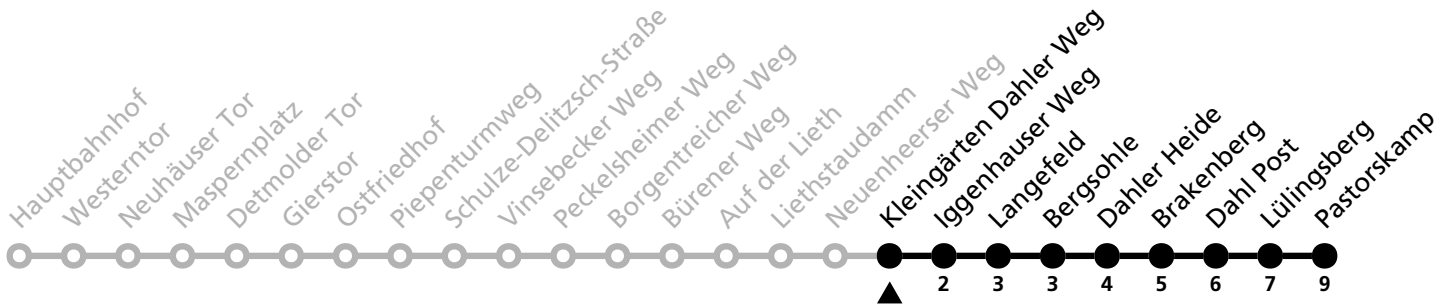

47

Ⓜ Kleingärten Dahler Weg → Dahl Pastorskamp

Echtzeitabfahrten
live departures

Reisezeit in Minuten

Fahrten ohne Weghinweis verkehren auf Hauptweg. Außerhalb der Hauptverkehrszeit bestehen z.T. kürzere Reisezeiten.

Gültig ab 04.11.2024

Uhr	Montag - Freitag	Uhr
13	29^S	13

S = nur an Schultagen; Fahrt kann aufgrund beweglicher Ferientage oder Zeugnisausgabe abweichen; tagesaktuelle Informationen über die elektronische Fahrplanauskunft unter www.padersprinter.de oder in unserer App