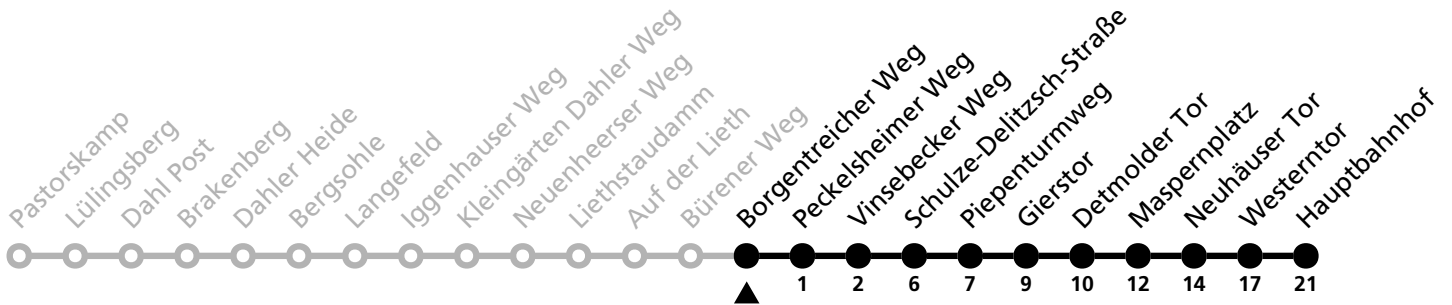

47

Ⓜ Borgentreicher Weg → Hauptbahnhof

Echtzeitabfahrten
live departures

Reisezeit in Minuten

Fahrten ohne Weghinweis verkehren auf Hauptweg. Außerhalb der Hauptverkehrszeit bestehen z.T. kürzere Reisezeiten.

Gültig ab 04.11.2024

Uhr	Montag - Freitag	Uhr
7	17^S	7

S = nur an Schultagen; Fahrt kann aufgrund beweglicher Ferientage oder Zeugnisausgabe abweichen; tagesaktuelle Informationen über die elektronische Fahrplanauskunft unter www.padersprinter.de oder in unserer App