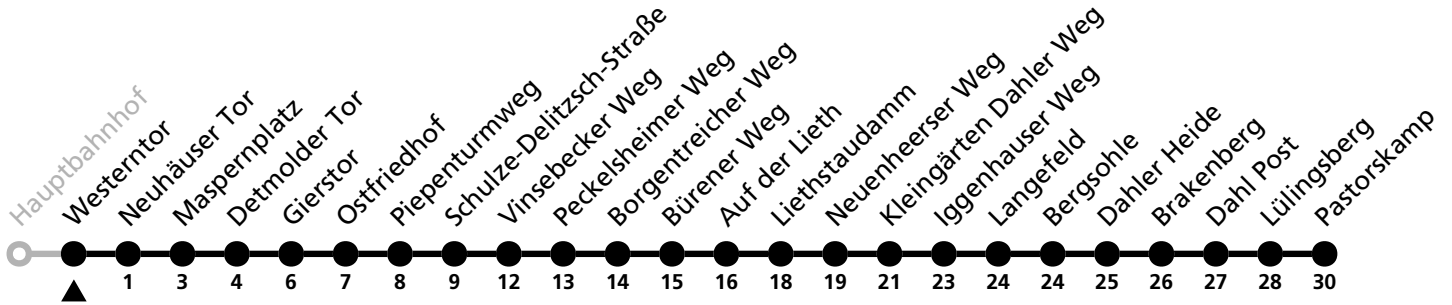

# 47

**H** Westerntor  
→ Dahl Pastorskamp

Echtzeitabfahrten  
live departures

Reisezeit in Minuten

Fahrten ohne Weghinweis verkehren auf Hauptweg. Außerhalb der Hauptverkehrszeit bestehen z.T. kürzere Reisezeiten.