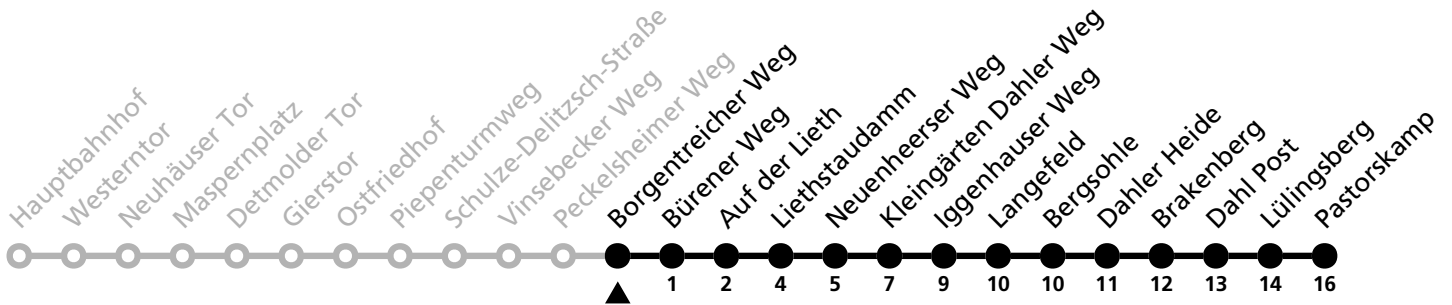

# 47

**H** Borgentreicher Weg  
→ Dahl Pastorskamp

Echtzeitabfahrten  
live departures

Reisezeit in Minuten

Fahrten ohne Weghinweis verkehren auf Hauptweg. Außerhalb der Hauptverkehrszeit bestehen z.T. kürzere Reisezeiten.