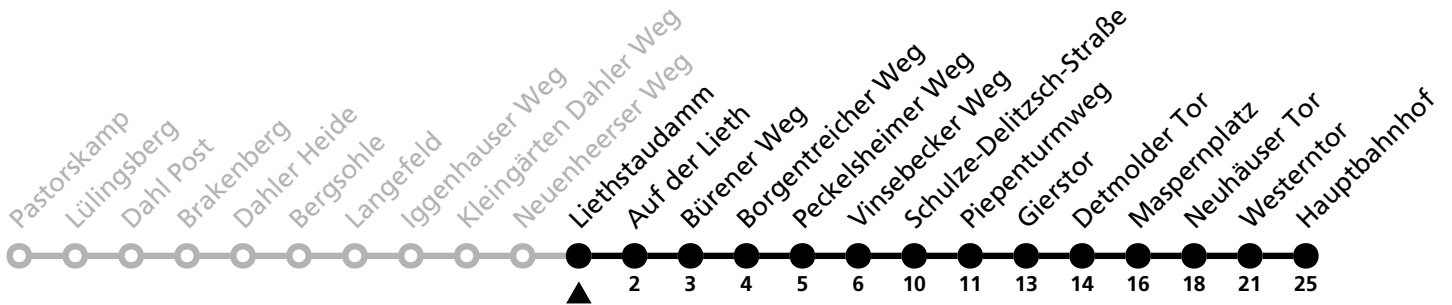

# 47

**H** Liethstaudamm  
→ Hauptbahnhof

Echtzeitabfahrten  
live departures

Reisezeit in Minuten

Fahrten ohne Weghinweis verkehren auf Hauptweg. Außerhalb der Hauptverkehrszeit bestehen z.T. kürzere Reisezeiten.