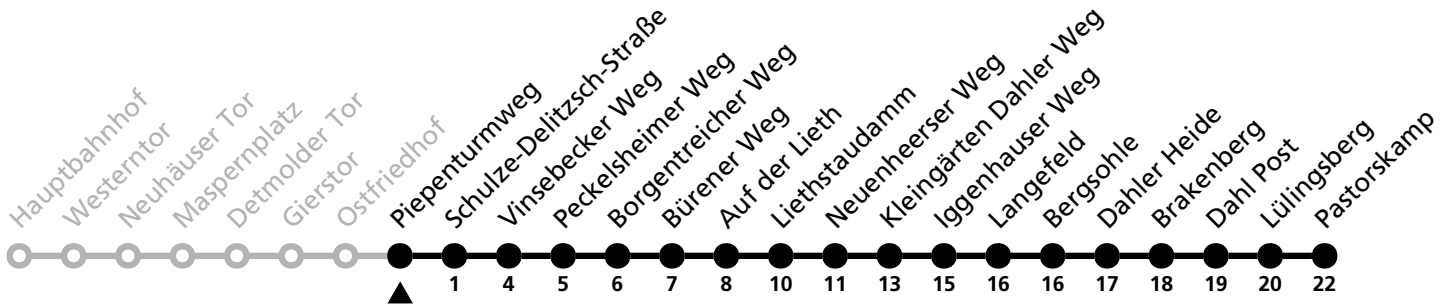

# 47

**H** Piepenturmweg  
→ Dahl Pastorskamp

Echtzeitabfahrten  
live departures

Reisezeit in Minuten

Fahrten ohne Weghinweis verkehren auf Hauptweg. Außerhalb der Hauptverkehrszeit bestehen z.T. kürzere Reisezeiten.