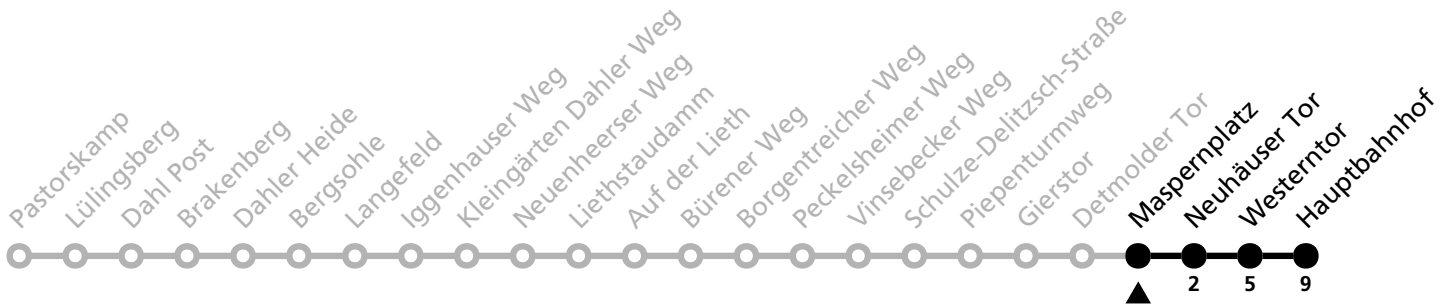

# 47

**H** Maspornplatz  
→ Hauptbahnhof

Echtzeitabfahrten  
live departures

Reisezeit in Minuten

Fahrten ohne Weghinweis verkehren auf Hauptweg. Außerhalb der Hauptverkehrszeit bestehen z.T. kürzere Reisezeiten.