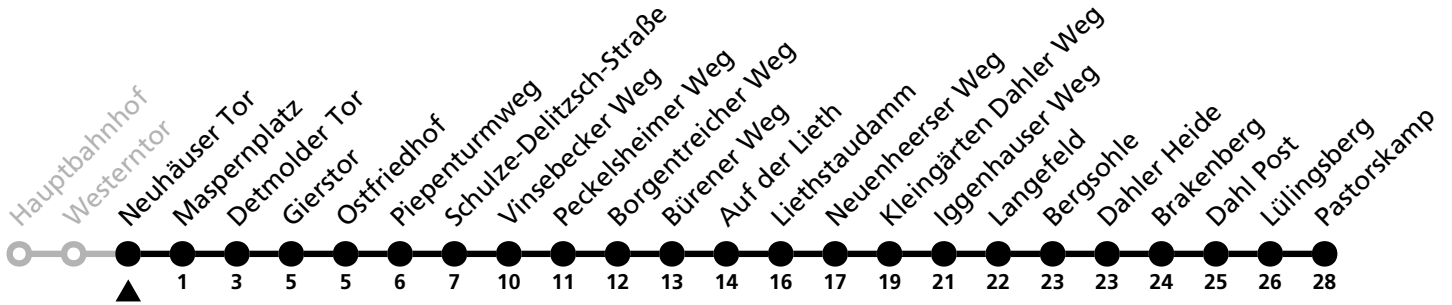

47

Ⓜ Neuhäuser Tor → Dahl Pastorskamp

Echtzeitabfahrten
live departures

Reisezeit in Minuten

Fahrten ohne Weghinweis verkehren auf Hauptweg. Außerhalb der Hauptverkehrszeit bestehen z.T. kürzere Reisezeiten.

Gültig ab 04.11.2024

Uhr	Montag - Freitag	Uhr
13	09^S	13

S = nur an Schultagen; Fahrt kann aufgrund beweglicher Ferientage oder Zeugnisausgabe abweichen; tagesaktuelle Informationen über die elektronische Fahrplanauskunft unter www.padersprinter.de oder in unserer App