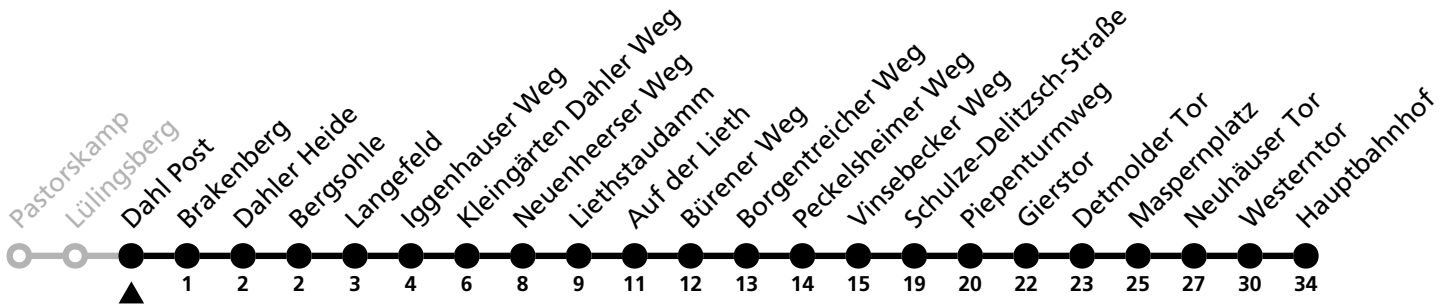

47

H Dahl Post
→ Hauptbahnhof

Echtzeitabfahrten
live departures

Reisezeit in Minuten

Fahrten ohne Weghinweis verkehren auf Hauptweg. Außerhalb der Hauptverkehrszeit bestehen z.T. kürzere Reisezeiten.

Gültig ab 04.11.2024

Uhr	Montag - Freitag	Uhr
7	04^S	7

S = nur an Schultagen; Fahrt kann aufgrund beweglicher Ferientage oder Zeugnisausgabe abweichen; tagesaktuelle Informationen über die elektronische Fahrplanauskunft unter www.padersprinter.de oder in unserer App