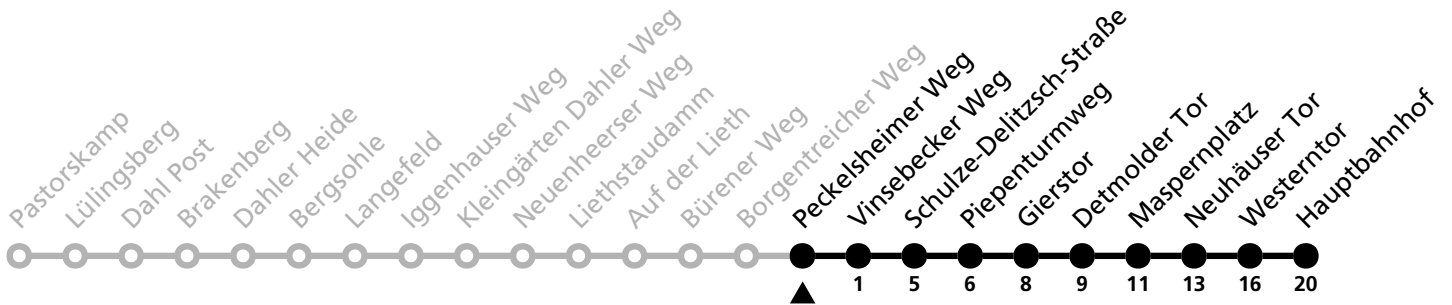

47

H Peckelsheimer Weg
→ Hauptbahnhof

Echtzeitabfahrten
live departures

Reisezeit in Minuten

Fahrten ohne Weghinweis verkehren auf Hauptweg. Außerhalb der Hauptverkehrszeit bestehen z.T. kürzere Reisezeiten.

Gültig ab 04.11.2024

Uhr	Montag - Freitag	Uhr
7	18^S	7

S = nur an Schultagen; Fahrt kann aufgrund beweglicher Ferientage oder Zeugnisausgabe abweichen; tagesaktuelle Informationen über die elektronische Fahrplanauskunft unter www.padersprinter.de oder in unserer App