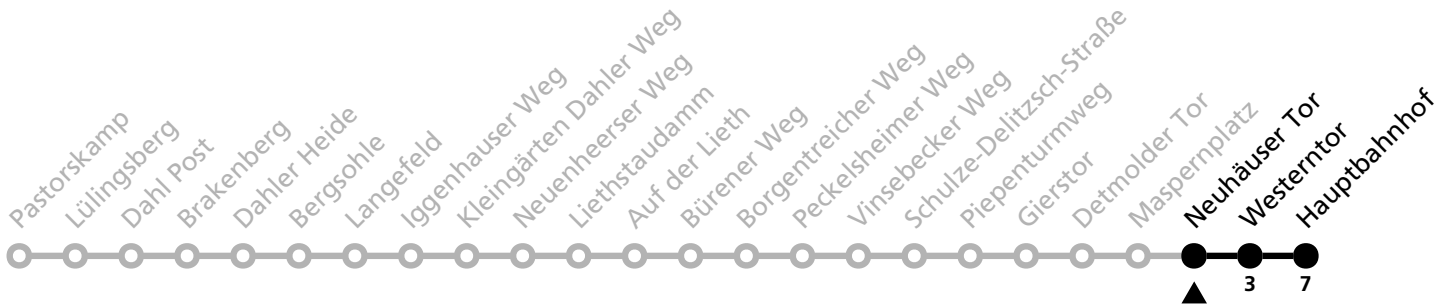

# 47

**H** Neuhäuser Tor  
→ Hauptbahnhof

Echtzeitabfahrten  
live departures

Reisezeit in Minuten

Fahrten ohne Weghinweis verkehren auf Hauptweg. Außerhalb der Hauptverkehrszeit bestehen z.T. kürzere Reisezeiten.