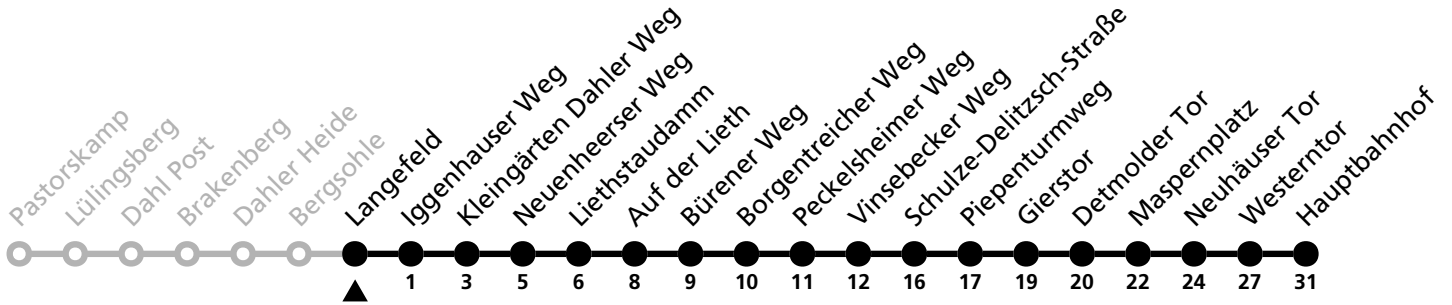

# 47

**H** Langefeld  
→ Hauptbahnhof

Echtzeitabfahrten  
live departures

Reisezeit in Minuten

Fahrten ohne Weghinweis verkehren auf Hauptweg. Außerhalb der Hauptverkehrszeit bestehen z.T. kürzere Reisezeiten.