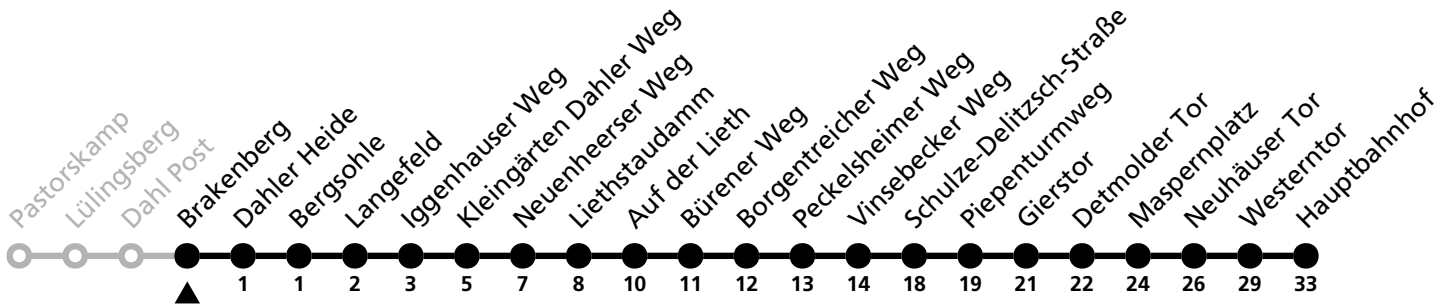

47

Ⓜ Brakenberg → Hauptbahnhof

Echtzeitabfahrten
live departures

Reisezeit in Minuten

Fahrten ohne Weghinweis verkehren auf Hauptweg. Außerhalb der Hauptverkehrszeit bestehen z.T. kürzere Reisezeiten.

Gültig ab 04.11.2024

Uhr	Montag - Freitag	Uhr
7	05^S	7

S = nur an Schultagen; Fahrt kann aufgrund beweglicher Ferientage oder Zeugnisausgabe abweichen; tagesaktuelle Informationen über die elektronische Fahrplanauskunft unter www.padersprinter.de oder in unserer App