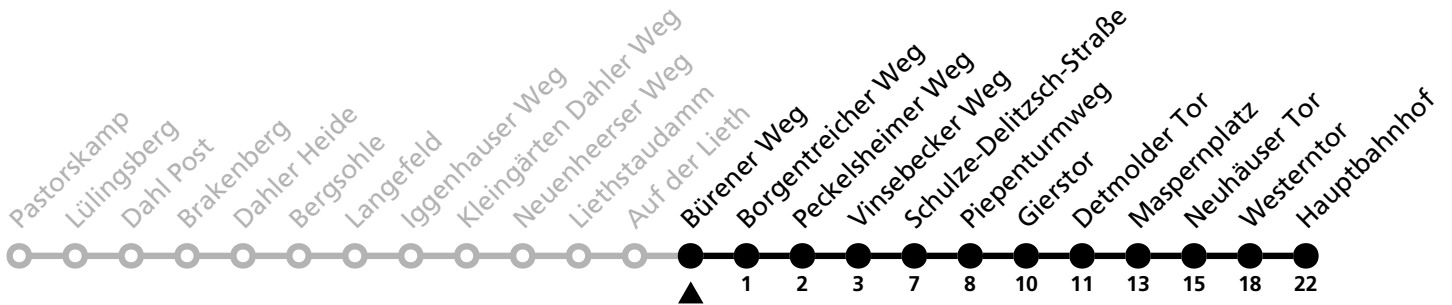

# 47

**H** Bürener Weg  
→ Hauptbahnhof

Echtzeitabfahrten  
live departures

Reisezeit in Minuten

Fahrten ohne Weghinweis verkehren auf Hauptweg. Außerhalb der Hauptverkehrszeit bestehen z.T. kürzere Reisezeiten.