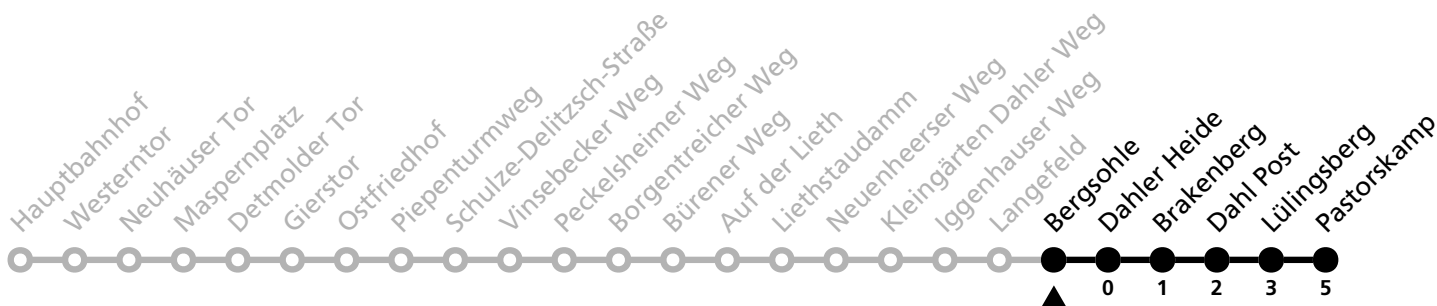

47

H Bergsohle
→ Dahl Pastorskamp

Echtzeitabfahrten
live departures

Reisezeit in Minuten

Fahrten ohne Weghinweis verkehren auf Hauptweg. Außerhalb der Hauptverkehrszeit bestehen z.T. kürzere Reisezeiten.

Gültig ab 04.11.2024

Uhr	Montag - Freitag	Uhr
13	32^S	13

S = nur an Schultagen; Fahrt kann aufgrund beweglicher Ferientage oder Zeugnisausgabe abweichen; tagesaktuelle Informationen über die elektronische Fahrplanauskunft unter www.padersprinter.de oder in unserer App