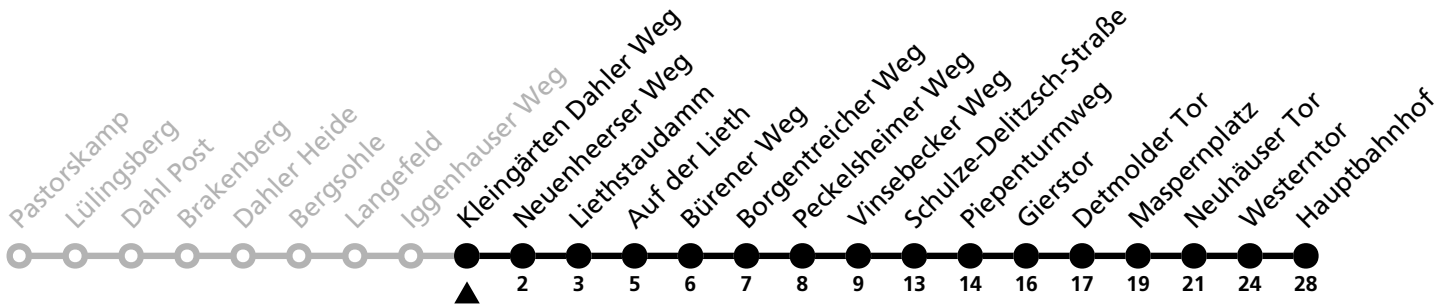

47

Ⓜ Kleingärten Dahler Weg → Hauptbahnhof

Echtzeitabfahrten
live departures

Reisezeit in Minuten

Fahrten ohne Weghinweis verkehren auf Hauptweg. Außerhalb der Hauptverkehrszeit bestehen z.T. kürzere Reisezeiten.

Gültig ab 04.11.2024

Uhr	Montag - Freitag	Uhr
7	10^S	7

S = nur an Schultagen; Fahrt kann aufgrund beweglicher Ferientage oder Zeugnisausgabe abweichen; tagesaktuelle Informationen über die elektronische Fahrplanauskunft unter www.padersprinter.de oder in unserer App