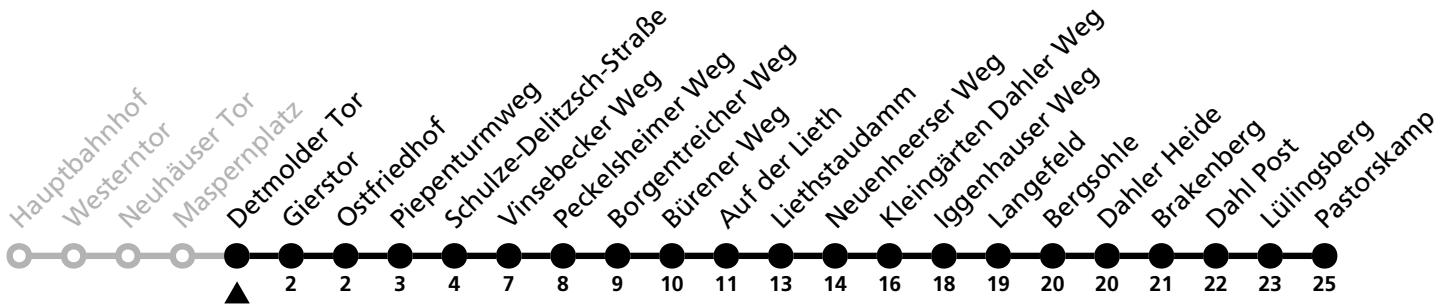

# 47

**H** Detmolder Tor  
→ Dahl Pastorskamp

Echtzeitabfahrten  
live departures

Reisezeit in Minuten

Fahrten ohne Weghinweis verkehren auf Hauptweg. Außerhalb der Hauptverkehrszeit bestehen z.T. kürzere Reisezeiten.