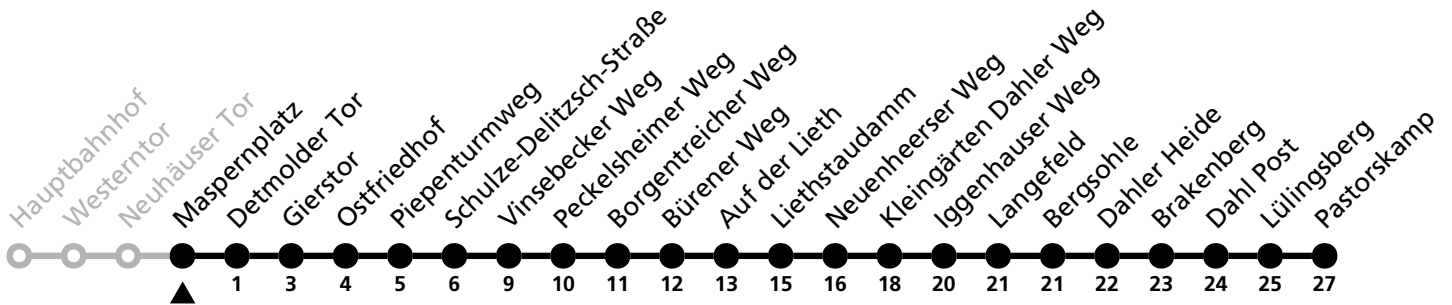

# 47

**H** Maspornplatz  
→ Dahl Pastorskamp

Echtzeitabfahrten  
live departures

Reisezeit in Minuten

Fahrten ohne Weghinweis verkehren auf Hauptweg. Außerhalb der Hauptverkehrszeit bestehen z.T. kürzere Reisezeiten.