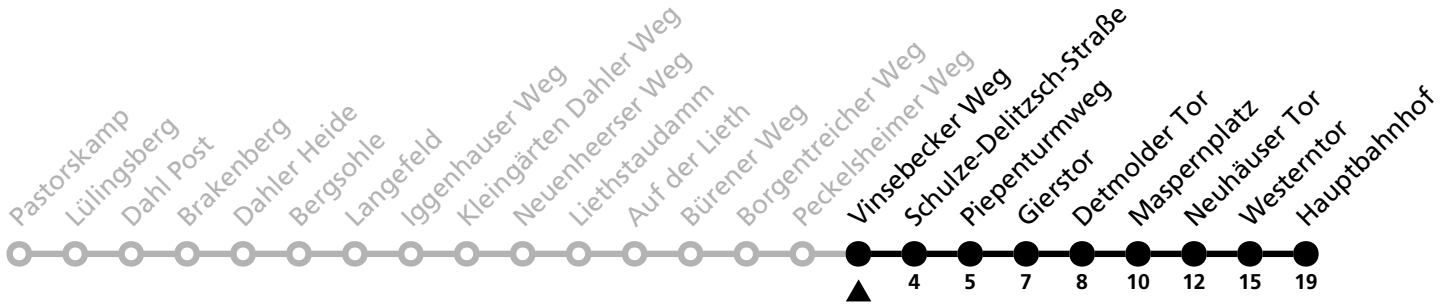

## Ⓜ Vinsebecker Weg → Hauptbahnhof

Echtzeitabfahrten  
live departures

Reisezeit in Minuten

Fahrten ohne Weghinweis verkehren auf Hauptweg. Außerhalb der Hauptverkehrszeit bestehen z.T. kürzere Reisezeiten.