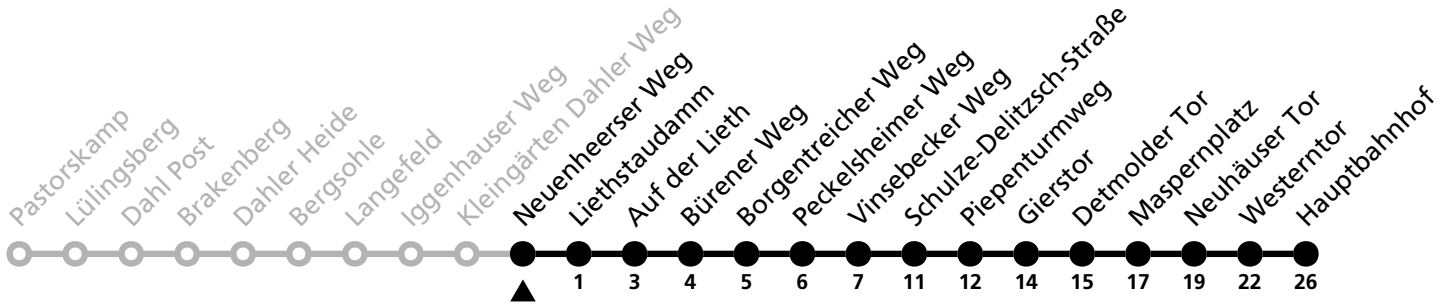

47

Ⓜ Neuenheerser Weg → Hauptbahnhof

Echtzeitabfahrten
live departures

Reisezeit in Minuten

Fahrten ohne Weghinweis verkehren auf Hauptweg. Außerhalb der Hauptverkehrszeit bestehen z.T. kürzere Reisezeiten.

Gültig ab 04.11.2024

Uhr	Montag - Freitag	Uhr
7	12^S	7

S = nur an Schultagen; Fahrt kann aufgrund beweglicher Ferientage oder Zeugnisausgabe abweichen; tagesaktuelle Informationen über die elektronische Fahrplanauskunft unter www.padersprinter.de oder in unserer App