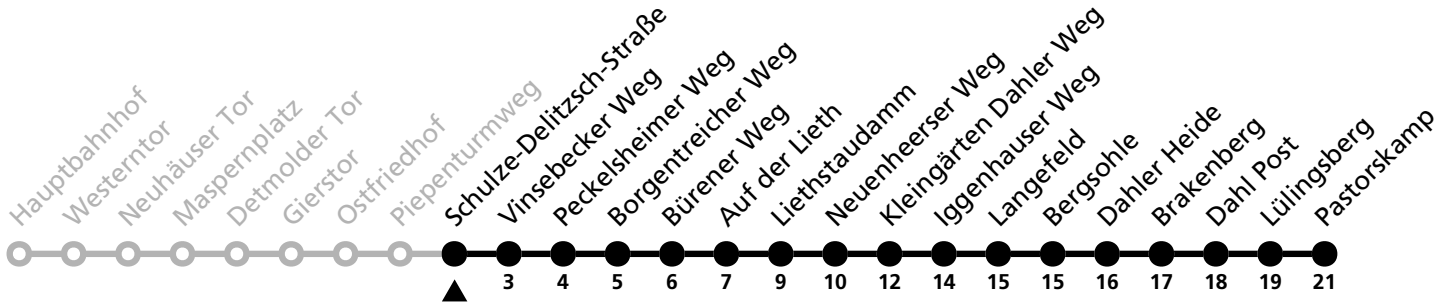

47

Ⓜ Schulze-Delitzsch-Straße → Dahl Pastorskamp

Echtzeitabfahrten
live departures

Reisezeit in Minuten

Fahrten ohne Weghinweis verkehren auf Hauptweg. Außerhalb der Hauptverkehrszeit bestehen z.T. kürzere Reisezeiten.

Gültig ab 04.11.2024

Uhr	Montag - Freitag	Uhr
13	17^S	13

S = nur an Schultagen; Fahrt kann aufgrund beweglicher Ferientage oder Zeugnisausgabe abweichen; tagesaktuelle Informationen über die elektronische Fahrplanauskunft unter www.padersprinter.de oder in unserer App