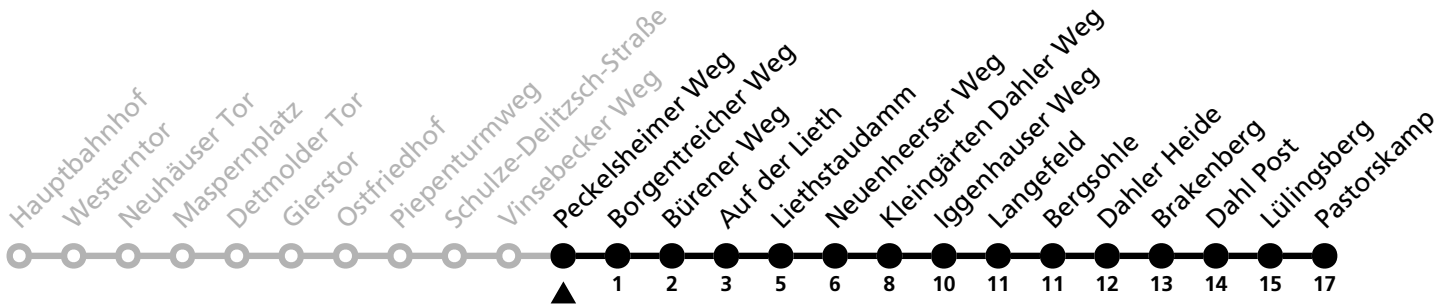

47

Ⓜ Peckelsheimer Weg → Dahl Pastorskamp

Echtzeitabfahrten
live departures

Reisezeit in Minuten

Fahrten ohne Weghinweis verkehren auf Hauptweg. Außerhalb der Hauptverkehrszeit bestehen z.T. kürzere Reisezeiten.

Gültig ab 04.11.2024

Uhr	Montag - Freitag	Uhr
13	21^S	13

S = nur an Schultagen; Fahrt kann aufgrund beweglicher Ferientage oder Zeugnisausgabe abweichen; tagesaktuelle Informationen über die elektronische Fahrplanauskunft unter www.padersprinter.de oder in unserer App