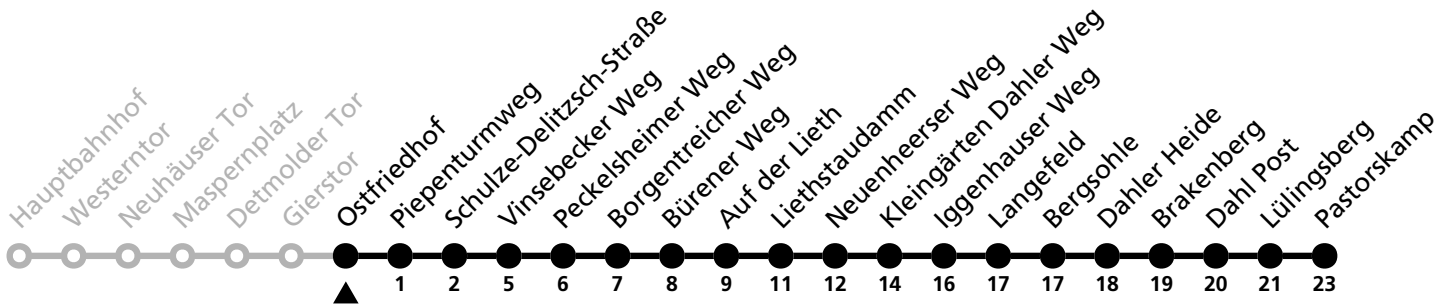

47

H Ostfriedhof
→ Dahl Pastorskamp

Echtzeitabfahrten
live departures

Reisezeit in Minuten

Fahrten ohne Weghinweis verkehren auf Hauptweg. Außerhalb der Hauptverkehrszeit bestehen z.T. kürzere Reisezeiten.

Gültig ab 04.11.2024

Uhr	Montag - Freitag	Uhr
13	15^S	13

S = nur an Schultagen; Fahrt kann aufgrund beweglicher Ferientage oder Zeugnisausgabe abweichen; tagesaktuelle Informationen über die elektronische Fahrplanauskunft unter www.padersprinter.de oder in unserer App