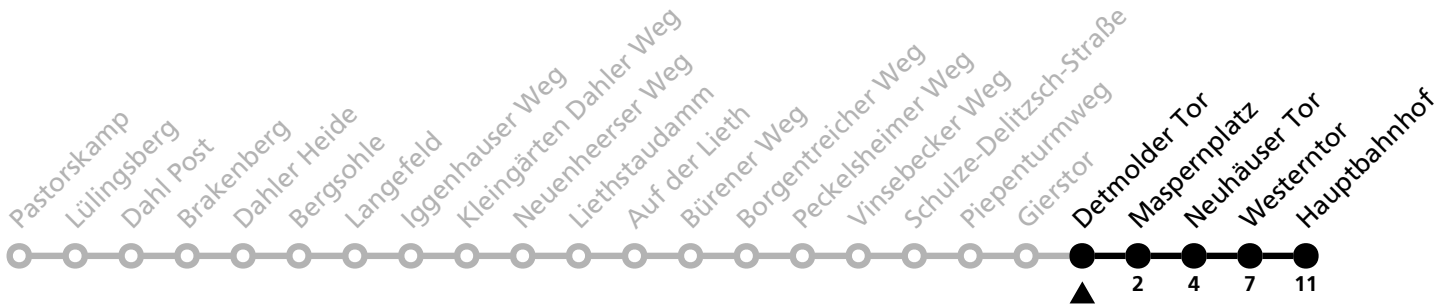

# 47

**H** Detmolder Tor  
→ Hauptbahnhof

Echtzeitabfahrten  
live departures

Reisezeit in Minuten

Fahrten ohne Weghinweis verkehren auf Hauptweg. Außerhalb der Hauptverkehrszeit bestehen z.T. kürzere Reisezeiten.