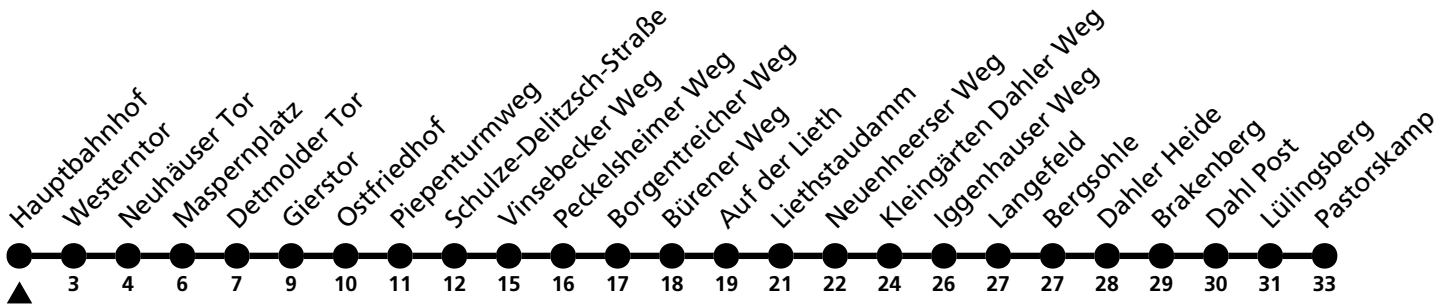

# 47

**H** Hauptbahnhof  
→ Dahl Pastorskamp

Echtzeitabfahrten  
live departures

Reisezeit in Minuten

Fahrten ohne Weghinweis verkehren auf Hauptweg. Außerhalb der Hauptverkehrszeit bestehen z.T. kürzere Reisezeiten.