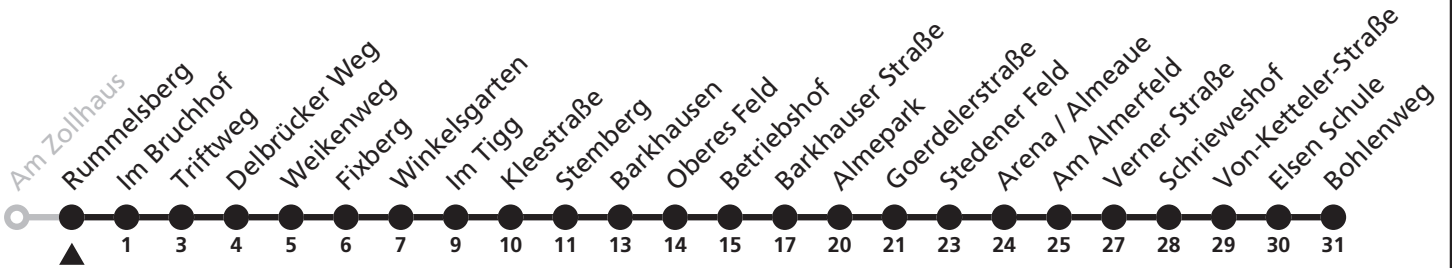

44

H Am Zollhaus
→ Elsen Bohlenweg

Echtzeitabfahrten
live departures

Reisezeit in Minuten

Fahrten ohne Weghinweis verkehren auf Hauptweg. Außerhalb der Hauptverkehrszeit bestehen z.T. kürzere Reisezeiten.

Gültig ab 24.03.2024

Uhr	Montag - Freitag	Uhr
6	58 ^S	6

S = nur an Schultagen; Fahrt kann aufgrund beweglicher Ferientage oder Zeugnisausgabe abweichen; tagesaktuelle Informationen über die elektronische Fahrplanauskunft unter www.padersprinter.de oder in unserer App

44

Ⓜ Rummelsberg → Elsen Bohlenweg

Echtzeitabfahrten
live departures

Reisezeit in Minuten

Fahrten ohne Weghinweis verkehren auf Hauptweg. Außerhalb der Hauptverkehrszeit bestehen z.T. kürzere Reisezeiten.

44

H Im Bruchhof
→ Elsen Bohlenweg

Echtzeitabfahrten
live departures

Reisezeit in Minuten

Fahrten ohne Weghinweis verkehren auf Hauptweg. Außerhalb der Hauptverkehrszeit bestehen z.T. kürzere Reisezeiten.