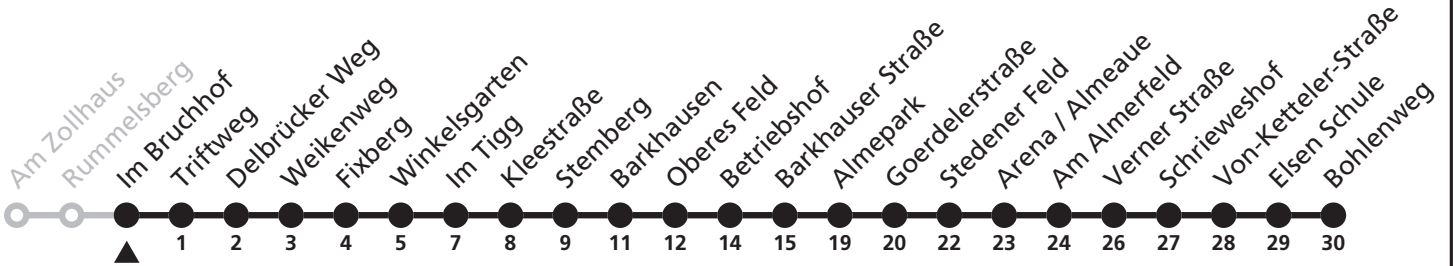

44

Ⓜ Rummelsberg → Elsen Bohlenweg

Echtzeitabfahrten
live departures

Reisezeit in Minuten

Fahrten ohne Weghinweis verkehren auf Hauptweg. Außerhalb der Hauptverkehrszeit bestehen z.T. kürzere Reisezeiten.

Gültig ab 24.03.2024

Uhr	Montag - Freitag	Uhr
6	59 ^S	6

S = nur an Schultagen; Fahrt kann aufgrund beweglicher Ferientage oder Zeugnisausgabe abweichen; tagesaktuelle Informationen über die elektronische Fahrplanauskunft unter www.padersprinter.de oder in unserer App

44

H Im Bruchhof
→ Elsen Bohlenweg

Echtzeitabfahrten
live departures

Reisezeit in Minuten

Fahrten ohne Weghinweis verkehren auf Hauptweg. Außerhalb der Hauptverkehrszeit bestehen z.T. kürzere Reisezeiten.