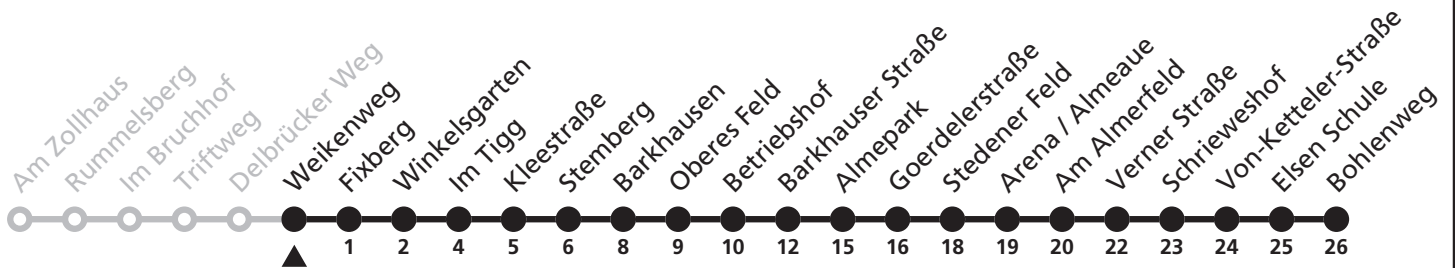

44

Ⓜ Weikenweg → Elsen Bohlenweg

Echtzeitabfahrten
live departures

Reisezeit in Minuten

Fahrten ohne Weghinweis verkehren auf Hauptweg. Außerhalb der Hauptverkehrszeit bestehen z.T. kürzere Reisezeiten.

Gültig ab 24.03.2024