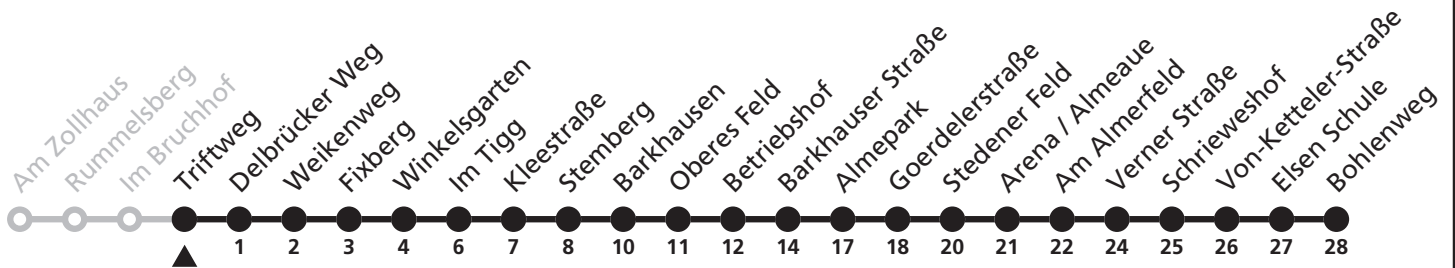

44

H Im Bruchhof
→ Elsen Bohlenweg

Echtzeitabfahrten
live departures

Reisezeit in Minuten

Fahrten ohne Weghinweis verkehren auf Hauptweg. Außerhalb der Hauptverkehrszeit bestehen z.T. kürzere Reisezeiten.

44

Ⓜ Triftweg → Elsen Bohlenweg

Echtzeitabfahrten
live departures

Reisezeit in Minuten

Fahrten ohne Weghinweis verkehren auf Hauptweg. Außerhalb der Hauptverkehrszeit bestehen z.T. kürzere Reisezeiten.

Gültig ab 24.03.2024