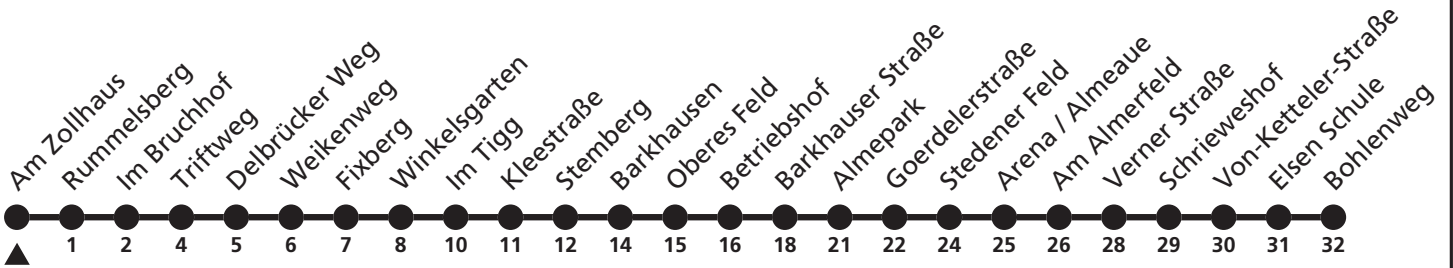

44

H Am Zollhaus
→ Elsen Bohlenweg

Echtzeitabfahrten
live departures

Reisezeit in Minuten

Fahrten ohne Weghinweis verkehren auf Hauptweg. Außerhalb der Hauptverkehrszeit bestehen z.T. kürzere Reisezeiten.

44

Ⓜ Rummelsberg → Elsen Bohlenweg

Echtzeitabfahrten
live departures

Reisezeit in Minuten

Fahrten ohne Weghinweis verkehren auf Hauptweg. Außerhalb der Hauptverkehrszeit bestehen z.T. kürzere Reisezeiten.

44

H Im Bruchhof
→ Elsen Bohlenweg

Echtzeitabfahrten
live departures

Reisezeit in Minuten

Fahrten ohne Weghinweis verkehren auf Hauptweg. Außerhalb der Hauptverkehrszeit bestehen z.T. kürzere Reisezeiten.