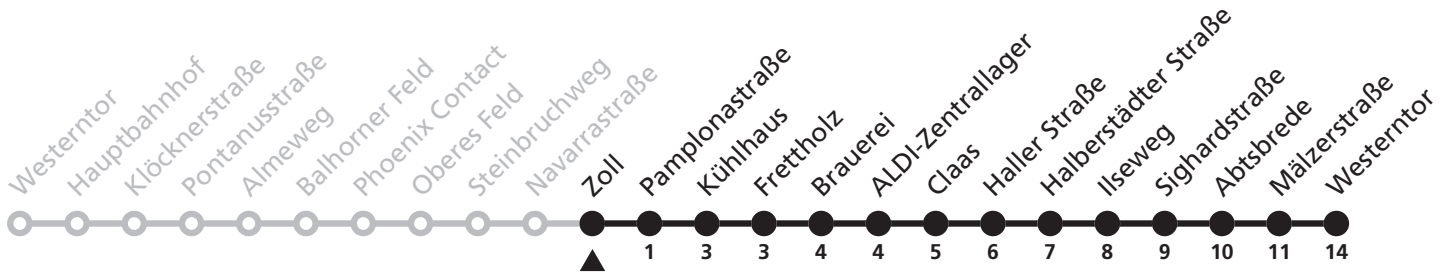

23

H Zoll
→ Westerntor

Echtzeitabfahrten
live departures

Reisezeit in Minuten

Fahrten ohne Weghinweis verkehren auf Hauptweg. Außerhalb der Hauptverkehrszeit bestehen z.T. kürzere Reisezeiten.

Gültig ab 24.03.2024