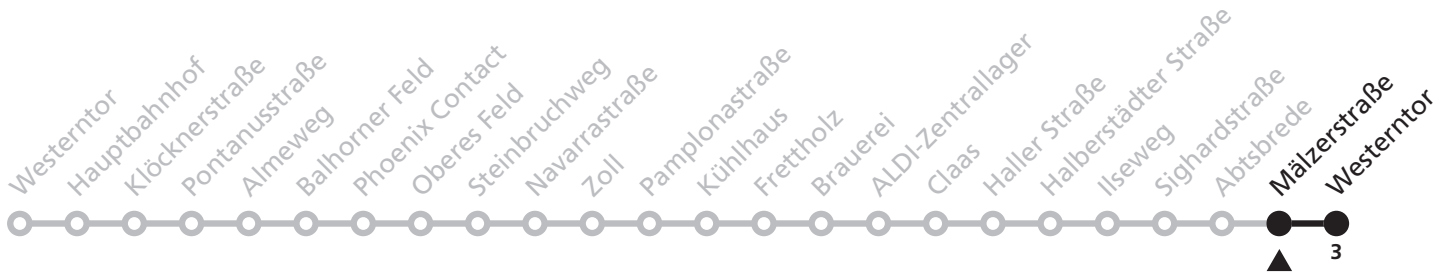

23

Ⓜ Abtsbreite → Westerntor

Echtzeitabfahrten
live departures

Reisezeit in Minuten

Fahrten ohne Weghinweis verkehren auf Hauptweg. Außerhalb der Hauptverkehrszeit bestehen z.T. kürzere Reisezeiten.

Gültig ab 24.03.2024

Uhr	Montag - Freitag	Samstag	Uhr
5	24	24	5
6	24	24	6
7	37	24	7
8	23	24	8
9	23	54	9
10	23		10
11	23	39	11
12	23		12
13	23 53	39	13
14	23 53		14
15	23 53	39	15
16	23 53		16
17	23	39	17
18	23		18
19		39	19
20			20
21	54		21

23

Ⓜ Mälzerstraße → Westerntor

Echtzeitabfahrten
live departures

Reisezeit in Minuten

Fahrten ohne Weghinweis verkehren auf Hauptweg. Außerhalb der Hauptverkehrszeit bestehen z.T. kürzere Reisezeiten.

Gültig ab 24.03.2024