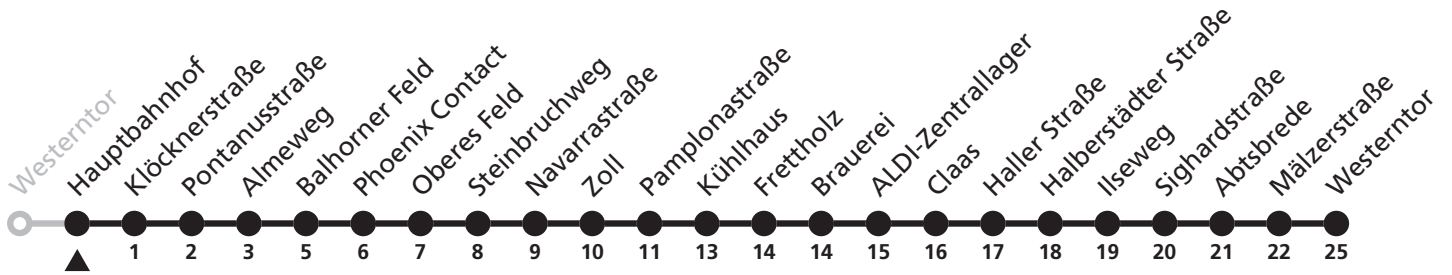

23

Ⓜ Westerntor → Mönkeloh

Echtzeitabfahrten
live departures

Reisezeit in Minuten

Fahrten ohne Weghinweis verkehren auf Hauptweg. Außerhalb der Hauptverkehrszeit bestehen z.T. kürzere Reisezeiten.

Gültig ab 24.03.2024

Uhr	Montag - Freitag	Samstag	Uhr
5	00	00	5
6	00	00	6
7	07 53	00	7
8	53	00	8
9	53	30	9
10	53		10
11	53	15	11
12	53		12
13	23 53	15	13
14	23 53		14
15	23 53	15	15
16	23 53		16
17	53	15	17
18			18
19		15	19
20			20
21	30		21

23

Hauptbahnhof → Mönkeloh

Echtzeitabfahrten
live departures

Reisezeit in Minuten

Fahrten ohne Weghinweis verkehren auf Hauptweg. Außerhalb der Hauptverkehrszeit bestehen z.T. kürzere Reisezeiten.

Gültig ab 24.03.2024