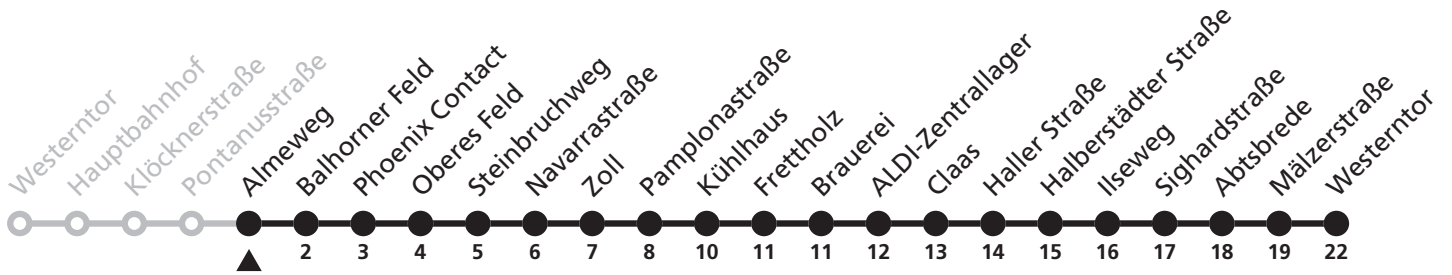

23

Ⓜ Almeweg
→ Mönkeloh

Echtzeitabfahrten
live departures

Reisezeit in Minuten

Fahrten ohne Weghinweis verkehren auf Hauptweg. Außerhalb der Hauptverkehrszeit bestehen z.T. kürzere Reisezeiten.

Gültig ab 24.03.2024