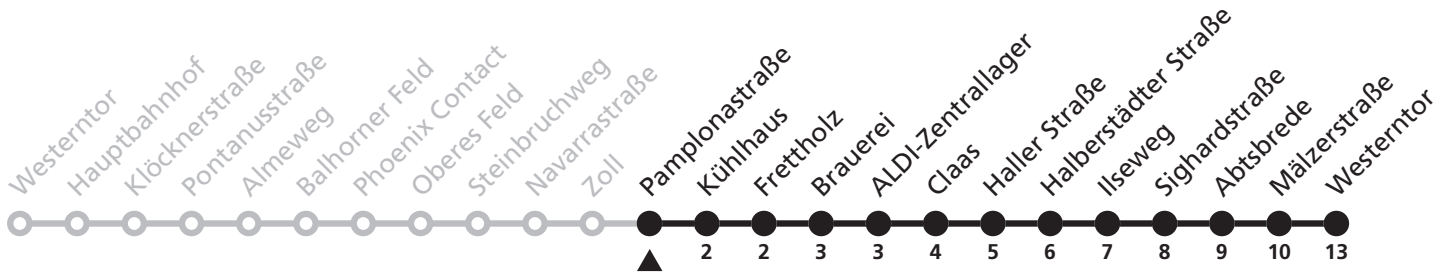

23

Ⓜ Pamplonastraße → Westerntor

Echtzeitabfahrten
live departures

Reisezeit in Minuten

Fahrten ohne Weghinweis verkehren auf Hauptweg. Außerhalb der Hauptverkehrszeit bestehen z.T. kürzere Reisezeiten.

Gültig ab 24.03.2024