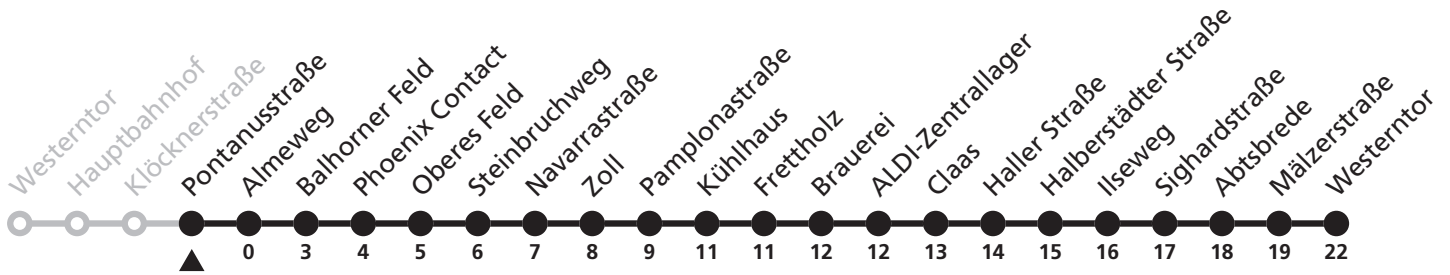

23

Ⓜ Klöcknerstraße → Mönkeloh

Echtzeitabfahrten
live departures

Reisezeit in Minuten

Fahrten ohne Weghinweis verkehren auf Hauptweg. Außerhalb der Hauptverkehrszeit bestehen z.T. kürzere Reisezeiten.

Gültig ab 24.03.2024

Uhr	Montag - Freitag	Samstag	Uhr
5	04	04	5
6	04	04	6
7	12 58	04	7
8	58	04	8
9	58	34	9
10	58		10
11	58	19	11
12	58		12
13	28 58	19	13
14	28 58		14
15	28 58	19	15
16	28 58		16
17	58	19	17
18			18
19		19	19
20			20
21	34		21

23

Ⓜ Pontanusstraße → Mönkeloh

Echtzeitabfahrten
live departures

Reisezeit in Minuten

Fahrten ohne Weghinweis verkehren auf Hauptweg. Außerhalb der Hauptverkehrszeit bestehen z.T. kürzere Reisezeiten.

Gültig ab 24.03.2024