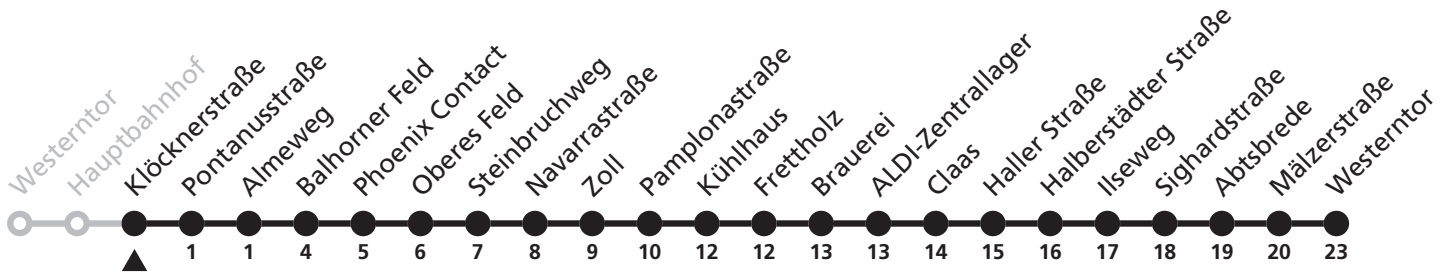

23

Hauptbahnhof → Mönkeloh

Echtzeitabfahrten
live departures

Reisezeit in Minuten

Fahrten ohne Weghinweis verkehren auf Hauptweg. Außerhalb der Hauptverkehrszeit bestehen z.T. kürzere Reisezeiten.

Gültig ab 24.03.2024

Uhr	Montag - Freitag	Samstag	Uhr
5	03	03	5
6	03	03	6
7	11 57	03	7
8	57	03	8
9	57	33	9
10	57		10
11	57	18	11
12	57		12
13	27 57	18	13
14	27 57		14
15	27 57	18	15
16	27 57		16
17	57	18	17
18			18
19		18	19
20			20
21	33		21

23

Ⓜ Klöcknerstraße → Mönkeloh

Echtzeitabfahrten
live departures

Reisezeit in Minuten

Fahrten ohne Weghinweis verkehren auf Hauptweg. Außerhalb der Hauptverkehrszeit bestehen z.T. kürzere Reisezeiten.

Gültig ab 24.03.2024