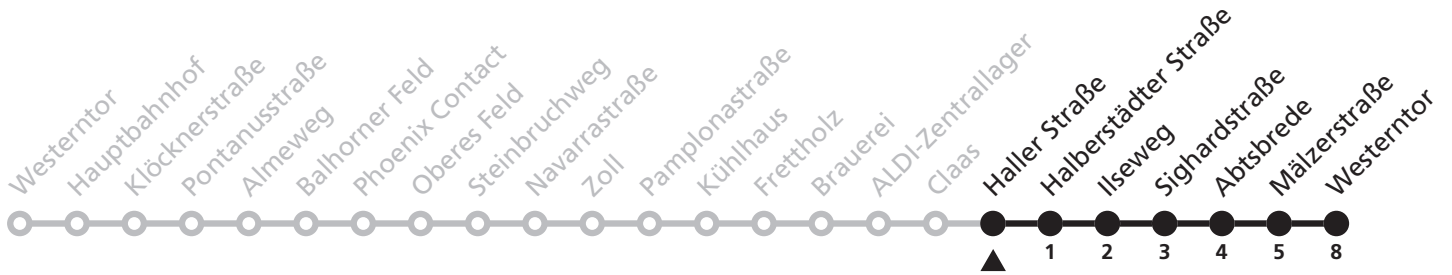

23

H Claas
→ Westerntor

Echtzeitabfahrten
live departures

Reisezeit in Minuten

Fahrten ohne Weghinweis verkehren auf Hauptweg. Außerhalb der Hauptverkehrszeit bestehen z.T. kürzere Reisezeiten.

Gültig ab 24.03.2024

23

Haller Straße → Westerntor

Echtzeitabfahrten
live departures

Reisezeit in Minuten

Fahrten ohne Weghinweis verkehren auf Hauptweg. Außerhalb der Hauptverkehrszeit bestehen z.T. kürzere Reisezeiten.

Gültig ab 24.03.2024