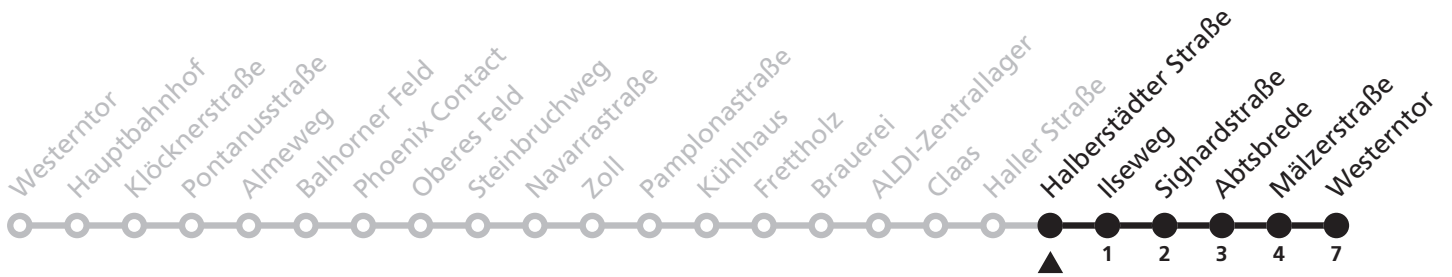

23

Haller Straße → Westerntor

Echtzeitabfahrten
live departures

Reisezeit in Minuten

Fahrten ohne Weghinweis verkehren auf Hauptweg. Außerhalb der Hauptverkehrszeit bestehen z.T. kürzere Reisezeiten.

Gültig ab 24.03.2024

23

Ⓜ Halberstädter Straße → Westerntor

Echtzeitabfahrten
live departures

Reisezeit in Minuten

Fahrten ohne Weghinweis verkehren auf Hauptweg. Außerhalb der Hauptverkehrszeit bestehen z.T. kürzere Reisezeiten.