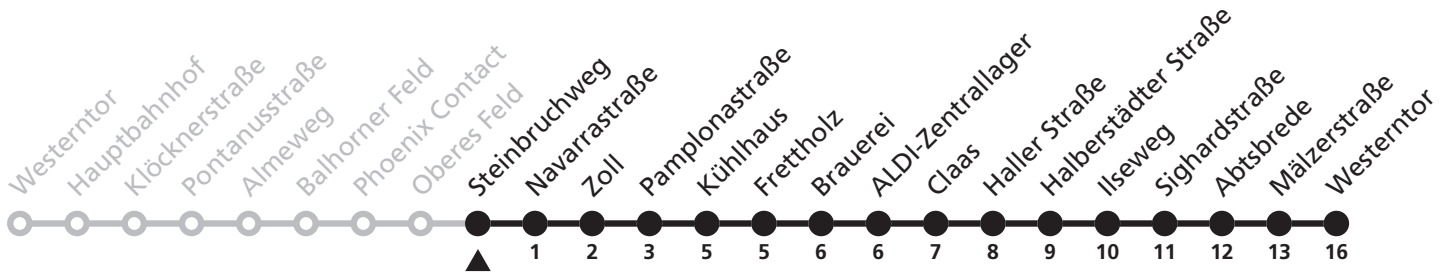

23

Ⓜ Steinbruchweg → Mönkeloh

Echtzeitabfahrten
live departures

Reisezeit in Minuten

Fahrten ohne Weghinweis verkehren auf Hauptweg. Außerhalb der Hauptverkehrszeit bestehen z.T. kürzere Reisezeiten.

Gültig ab 24.03.2024