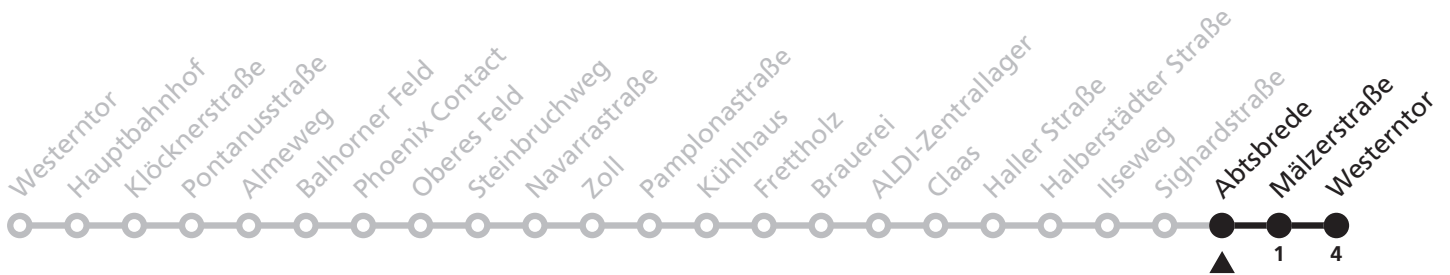

23

Ⓜ Sighardstraße → Westerntor

Echtzeitabfahrten
live departures

Reisezeit in Minuten

Fahrten ohne Weghinweis verkehren auf Hauptweg. Außerhalb der Hauptverkehrszeit bestehen z.T. kürzere Reisezeiten.

Gültig ab 24.03.2024

23

Ⓜ Abtsbreite → Westerntor

Echtzeitabfahrten
live departures

Reisezeit in Minuten

Fahrten ohne Weghinweis verkehren auf Hauptweg. Außerhalb der Hauptverkehrszeit bestehen z.T. kürzere Reisezeiten.

Gültig ab 24.03.2024

23

Ⓜ Mälzerstraße → Westerntor

Echtzeitabfahrten
live departures

Reisezeit in Minuten

Fahrten ohne Weghinweis verkehren auf Hauptweg. Außerhalb der Hauptverkehrszeit bestehen z.T. kürzere Reisezeiten.

Gültig ab 24.03.2024