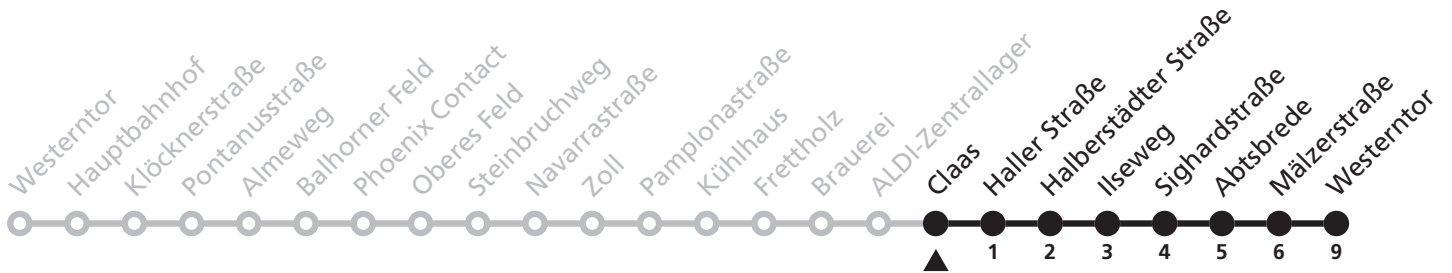

Gültig ab 24.03.2024

Uhr	Montag - Freitag	Samstag	Uhr
5	18	18	5
6	18	18	6
7	29	18	7
8	15	18	8
9	15	48	9
10	15		10
11	15	33	11
12	15		12
13	15 45	33	13
14	15 45		14
15	15 45	33	15
16	15 45		16
17	15	33	17
18	15		18
19		33	19
20			20
21	48		21

23

H Claas
→ Westerntor

Echtzeitabfahrten
live departures

Reisezeit in Minuten

Fahrten ohne Weghinweis verkehren auf Hauptweg. Außerhalb der Hauptverkehrszeit bestehen z.T. kürzere Reisezeiten.

Gültig ab 24.03.2024