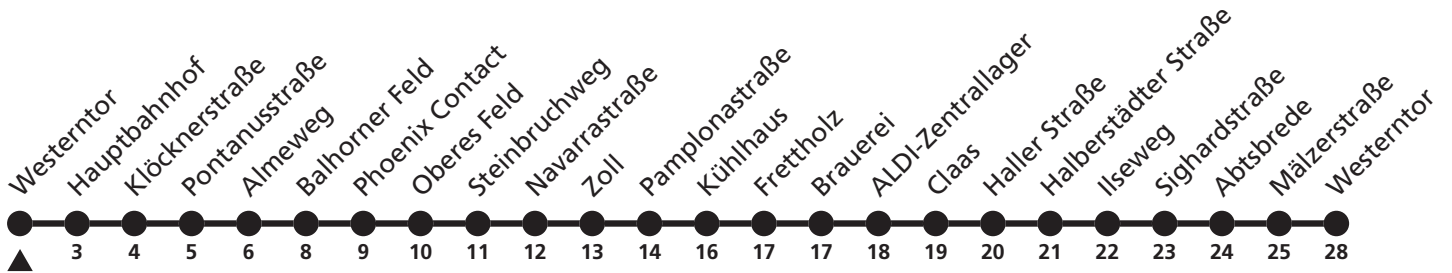

23

Ⓜ Westerntor → Mönkeloh

Echtzeitabfahrten
live departures

Reisezeit in Minuten

Fahrten ohne Weghinweis verkehren auf Hauptweg. Außerhalb der Hauptverkehrszeit bestehen z.T. kürzere Reisezeiten.

Gültig ab 24.03.2024

23

Hauptbahnhof → Mönkeloh

Echtzeitabfahrten
live departures

Reisezeit in Minuten

Fahrten ohne Weghinweis verkehren auf Hauptweg. Außerhalb der Hauptverkehrszeit bestehen z.T. kürzere Reisezeiten.

Gültig ab 24.03.2024