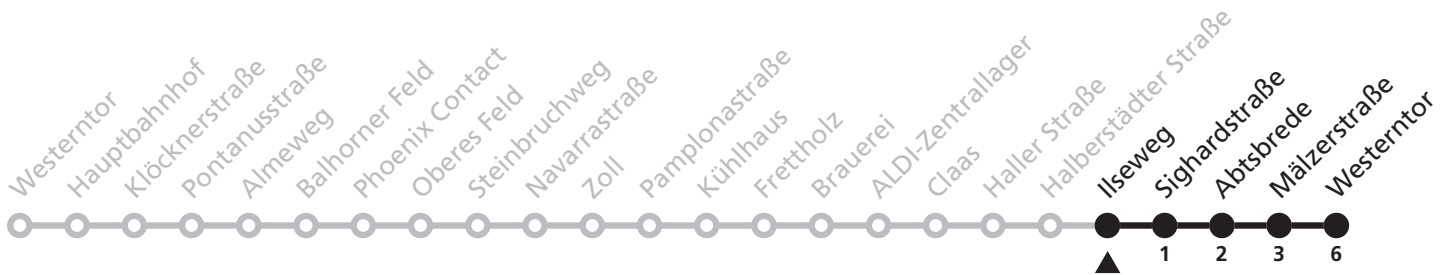

23

Ⓜ Halberstädter Straße → Westerntor

Echtzeitabfahrten
live departures

Reisezeit in Minuten

Fahrten ohne Weghinweis verkehren auf Hauptweg. Außerhalb der Hauptverkehrszeit bestehen z.T. kürzere Reisezeiten.

Gültig ab 24.03.2024

Uhr	Montag - Freitag	Samstag	Uhr
5	21	21	5
6	21	21	6
7	33	21	7
8	19	21	8
9	19	51	9
10	19		10
11	19	36	11
12	19		12
13	19 49	36	13
14	19 49		14
15	19 49	36	15
16	19 49		16
17	19	36	17
18	19		18
19		36	19
20			20
21	51		21

23

H Ilseweg
→ Westerntor

Echtzeitabfahrten
live departures

Reisezeit in Minuten

Fahrten ohne Weghinweis verkehren auf Hauptweg. Außerhalb der Hauptverkehrszeit bestehen z.T. kürzere Reisezeiten.

Gültig ab 24.03.2024