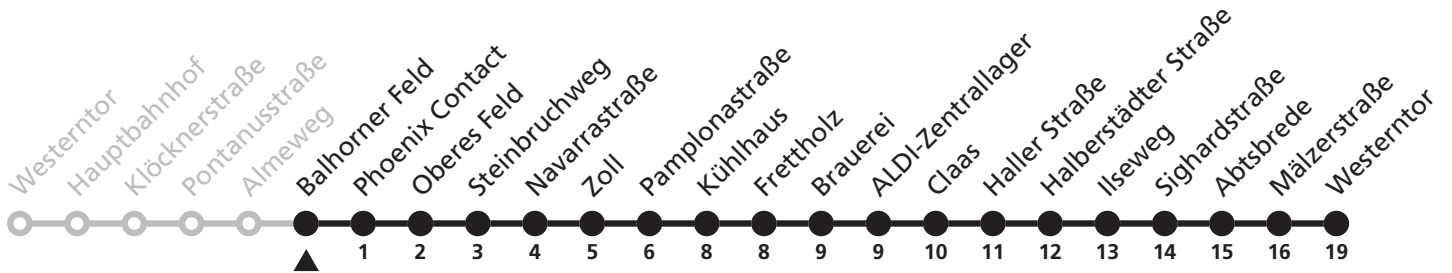

23

Ⓜ Balhorer Feld → Mönkeloh

Echtzeitabfahrten
live departures

Reisezeit in Minuten

Fahrten ohne Weghinweis verkehren auf Hauptweg. Außerhalb der Hauptverkehrszeit bestehen z.T. kürzere Reisezeiten.

Gültig ab 24.03.2024