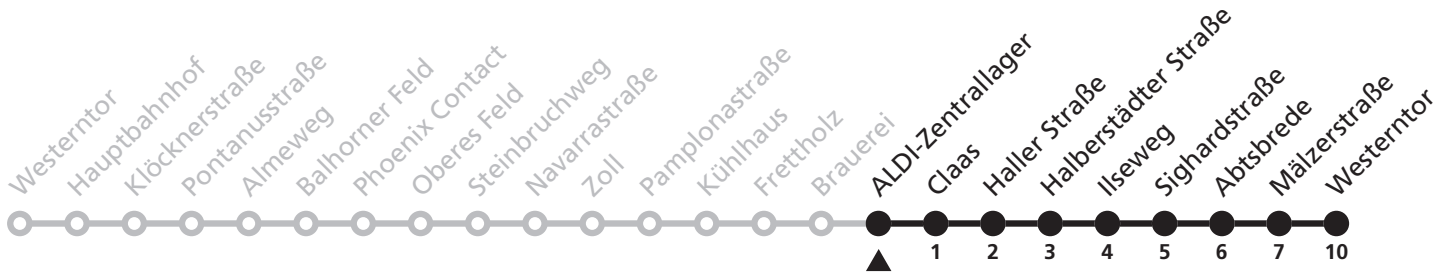

23

H Brauerei
→ Westerntor

Echtzeitabfahrten
live departures

Reisezeit in Minuten

Fahrten ohne Weghinweis verkehren auf Hauptweg. Außerhalb der Hauptverkehrszeit bestehen z.T. kürzere Reisezeiten.

Gültig ab 24.03.2024

23

Ⓜ ALDI-Zentrallager → Westerntor

Echtzeitabfahrten
live departures

Reisezeit in Minuten

Fahrten ohne Weghinweis verkehren auf Hauptweg. Außerhalb der Hauptverkehrszeit bestehen z.T. kürzere Reisezeiten.