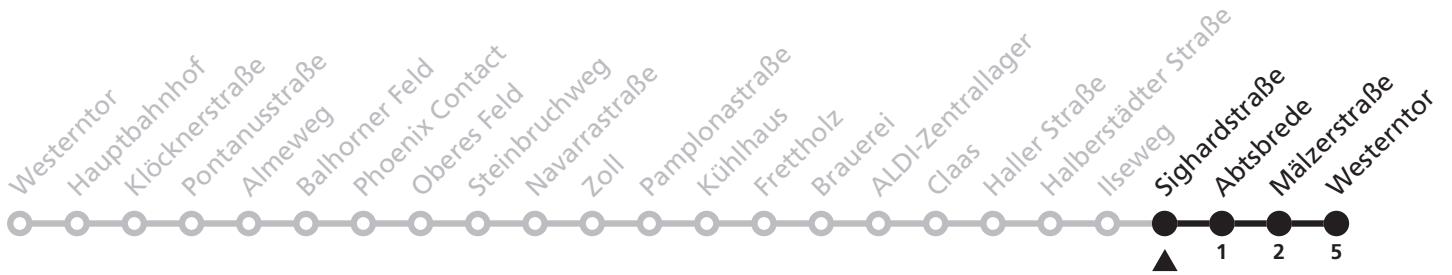

23

H Ilseweg
→ Westerntor

Echtzeitabfahrten
live departures

Reisezeit in Minuten

Fahrten ohne Weghinweis verkehren auf Hauptweg. Außerhalb der Hauptverkehrszeit bestehen z.T. kürzere Reisezeiten.

Gültig ab 24.03.2024

23

Ⓜ Sighardstraße → Westerntor

Echtzeitabfahrten
live departures

Reisezeit in Minuten

Fahrten ohne Weghinweis verkehren auf Hauptweg. Außerhalb der Hauptverkehrszeit bestehen z.T. kürzere Reisezeiten.

Gültig ab 24.03.2024

23

Ⓜ Abtsbreite → Westerntor

Echtzeitabfahrten
live departures

Reisezeit in Minuten

Fahrten ohne Weghinweis verkehren auf Hauptweg. Außerhalb der Hauptverkehrszeit bestehen z.T. kürzere Reisezeiten.

Gültig ab 24.03.2024