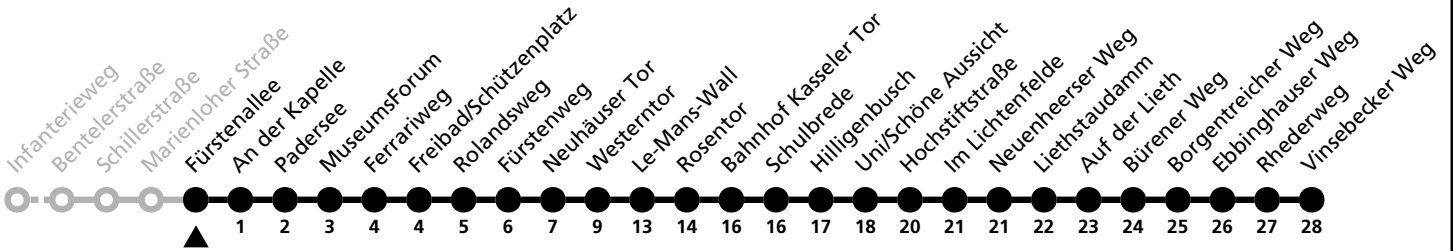

14

Ⓜ Fürstenallee → Vinsebecker Weg

Echtzeitabfahrten
live departures

Reisezeit in Minuten

Fahrten ohne Weghinweis verkehren auf Hauptweg. Außerhalb der Hauptverkehrszeit bestehen z.T. kürzere Reisezeiten.

Gültig ab 04.11.2024

Uhr	Montag - Freitag			Uhr
6	19	46		6
7	13^S	16^F	46	7
8	16	46		8
9	16	46		9
10	16	46		10
11	16	46		11
12	16	46		12
13	16	46		13
14	16	46		14
15	16	46		15
16	16	46		16
17	16	46		17
18	16	46		18
19	16			19

F = nur in den Schulferien

S = nur an Schultagen; Fahrt kann aufgrund beweglicher Ferientage oder Zeugnisausgabe abweichen; tagesaktuelle Informationen über die elektronische Fahrplanauskunft unter www.padersprinter.de oder in unserer App