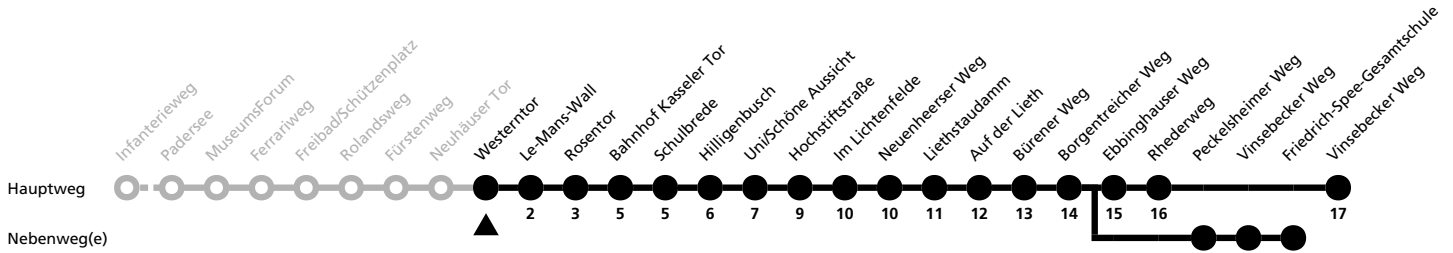

## Ⓜ Westerntor → Vinsebecker Weg

Echtzeitabfahrten  
live departures

Reisezeit in Minuten

Fahrten ohne Weghinweis verkehren auf Hauptweg. Außerhalb der Hauptverkehrszeit bestehen z.T. kürzere Reisezeiten.