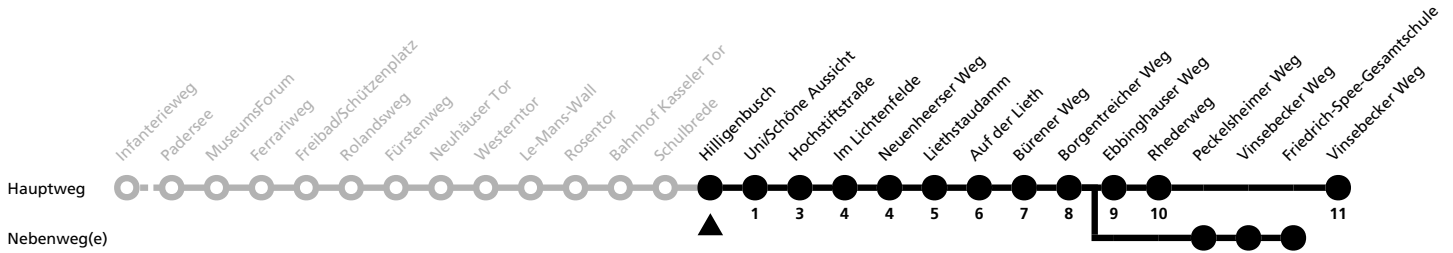

14

Ⓜ Hilligenbusch → Vinsebecker Weg

Echtzeitabfahrten
live departures

Reisezeit in Minuten

Fahrten ohne Weghinweis verkehren auf Hauptweg. Außerhalb der Hauptverkehrszeit bestehen z.T. kürzere Reisezeiten.

Gültig ab 04.11.2024

Uhr	Montag - Freitag				Uhr
6	36				6
7	08	33^a_S	38^S	38^F	7
8	08	38		8	
9	08	38		9	
10	08	38		10	
11	08	38		11	
12	08	38		12	
13	08	38		13	
14	08	38		14	
15	08	38		15	
16	08	38		16	
17	08	38		17	
18	08	38		18	
19	08	38		19	

a = bis Friedrich-Spee-Gesamtschule

F = nur in den Schulferien

S = nur an Schultagen; Fahrt kann aufgrund beweglicher Ferientage oder Zeugnisausgabe abweichen; tagesaktuelle Informationen über die elektronische Fahrplanauskunft unter www.padersprinter.de oder in unserer App