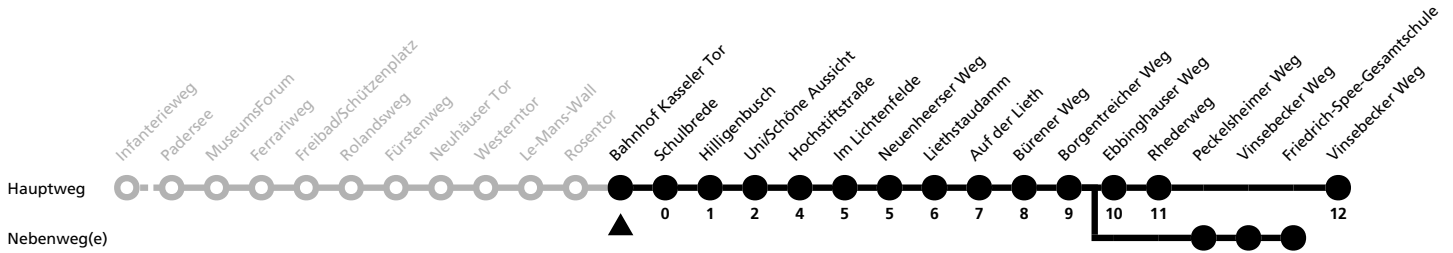

## Ⓜ Bahnhof Kasseler Tor → Vinsebecker Weg

Echtzeitabfahrten  
live departures

Reisezeit in Minuten

Fahrten ohne Weghinweis verkehren auf Hauptweg. Außerhalb der Hauptverkehrszeit bestehen z.T. kürzere Reisezeiten.