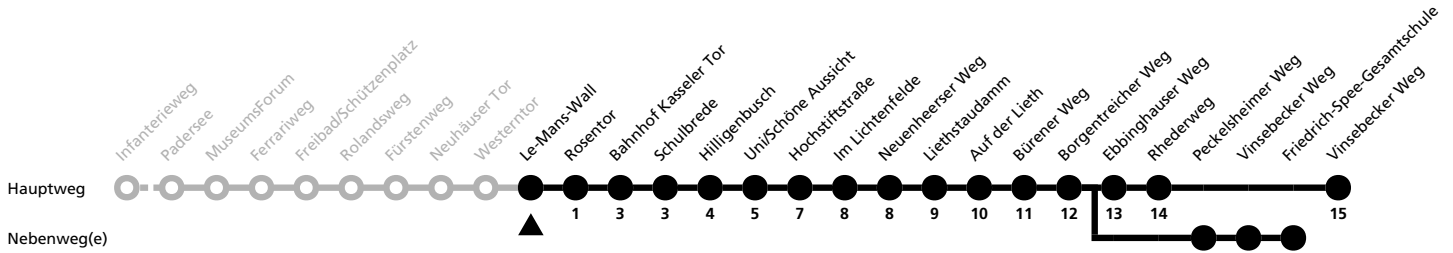

## Ⓜ Le-Mans-Wall → Vinsebecker Weg

Echtzeitabfahrten  
live departures

Reisezeit in Minuten

Fahrten ohne Weghinweis verkehren auf Hauptweg. Außerhalb der Hauptverkehrszeit bestehen z.T. kürzere Reisezeiten.