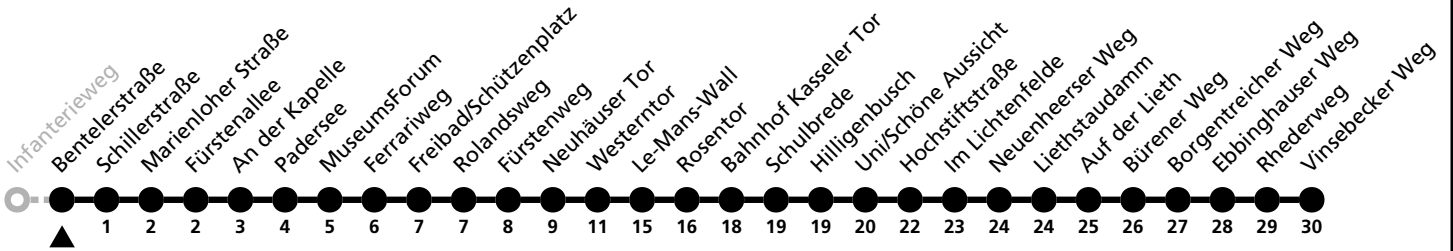

## Ⓜ Bentelerstraße → Vinsebecker Weg

Echtzeitabfahrten  
live departures

Reisezeit in Minuten

Fahrten ohne Weghinweis verkehren auf Hauptweg. Außerhalb der Hauptverkehrszeit bestehen z.T. kürzere Reisezeiten.