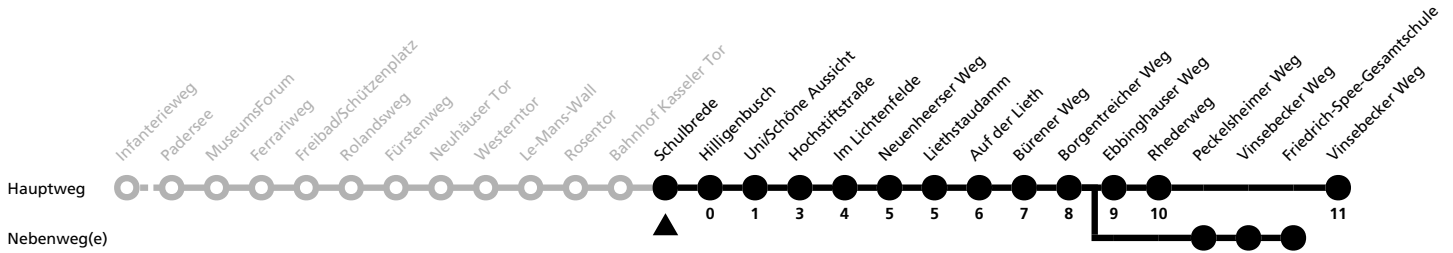

# 14

**H Schulbrede**  
**→ Vinsebecker Weg**

Echtzeitabfahrten  
live departures

Reisezeit in Minuten

Fahrten ohne Weghinweis verkehren auf Hauptweg. Außerhalb der Hauptverkehrszeit bestehen z.T. kürzere Reisezeiten.