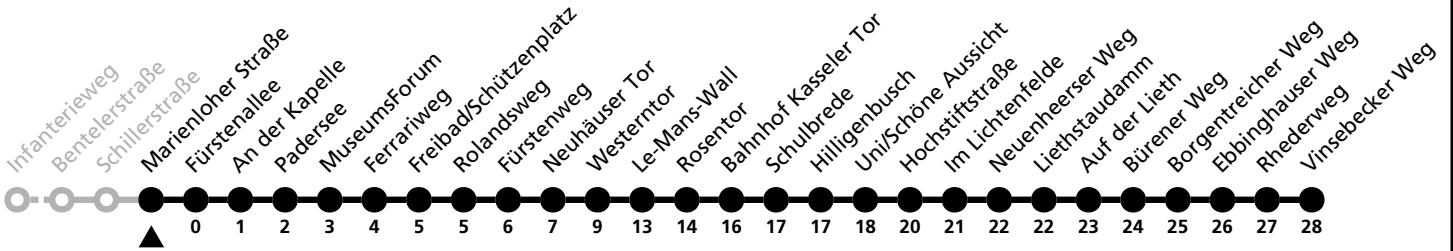

## Ⓜ Marienloher Straße → Vinsebecker Weg

Echtzeitabfahrten  
live departures

Reisezeit in Minuten

Fahrten ohne Weghinweis verkehren auf Hauptweg. Außerhalb der Hauptverkehrszeit bestehen z.T. kürzere Reisezeiten.