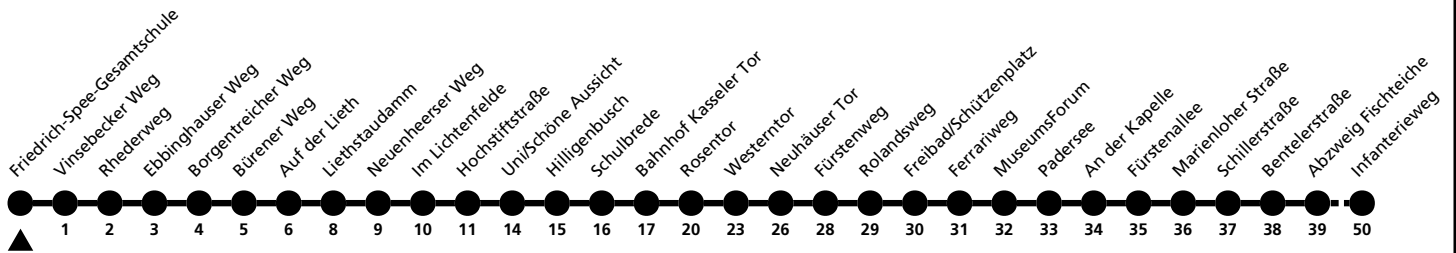

14

Ⓜ Friedrich-Spee-Gesamtschule → Sennelager Infanterieweg

Echtzeitabfahrten
live departures

Reisezeit in Minuten

Fahrten ohne Weghinweis verkehren auf Hauptweg. Außerhalb der Hauptverkehrszeit bestehen z.T. kürzere Reisezeiten.

Gültig ab 04.11.2024

Uhr	Montag - Freitag	Uhr
13	20^S	13
14		14
15	50^S	15

S = nur an Schultagen; Fahrt kann aufgrund beweglicher Ferientage oder Zeugnisausgabe abweichen; tagesaktuelle Informationen über die elektronische Fahrplanauskunft unter www.padersprinter.de oder in unserer App