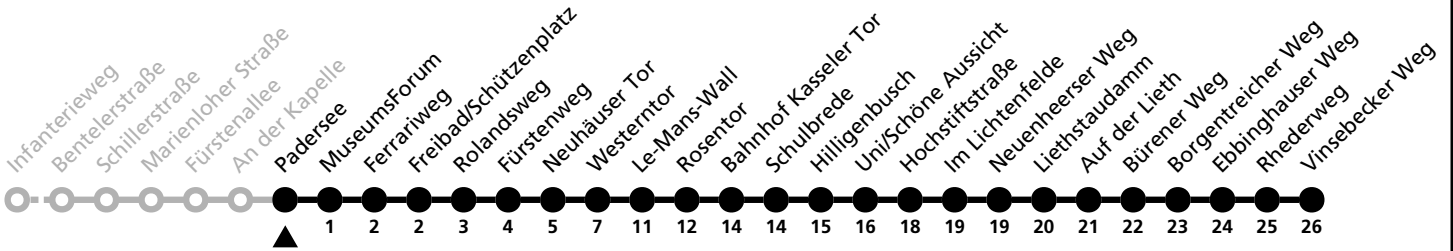

14

Ⓜ Padersee → Vinsebecker Weg

Echtzeitabfahrten
live departures

Reisezeit in Minuten

Fahrten ohne Weghinweis verkehren auf Hauptweg. Außerhalb der Hauptverkehrszeit bestehen z.T. kürzere Reisezeiten.

Gültig ab 04.11.2024

Uhr	Montag - Freitag			Uhr
6	21	48		6
7	15^S	18^F	48	7
8	18	48		8
9	18	48		9
10	18	48		10
11	18	48		11
12	18	48		12
13	18	48		13
14	18	48		14
15	18	48		15
16	18	48		16
17	18	48		17
18	18	48		18
19	18			19

F = nur in den Schulferien

S = nur an Schultagen; Fahrt kann aufgrund beweglicher Ferientage oder Zeugnisausgabe abweichen; tagesaktuelle Informationen über die elektronische Fahrplanauskunft unter www.padersprinter.de oder in unserer App