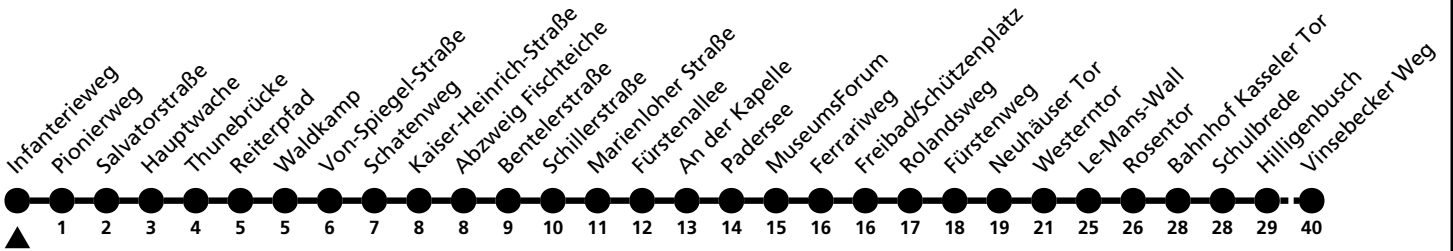

## Ⓜ Infanterieweg → Vinsebecker Weg

Echtzeitabfahrten  
live departures

Reisezeit in Minuten

Fahrten ohne Weghinweis verkehren auf Hauptweg. Außerhalb der Hauptverkehrszeit bestehen z.T. kürzere Reisezeiten.