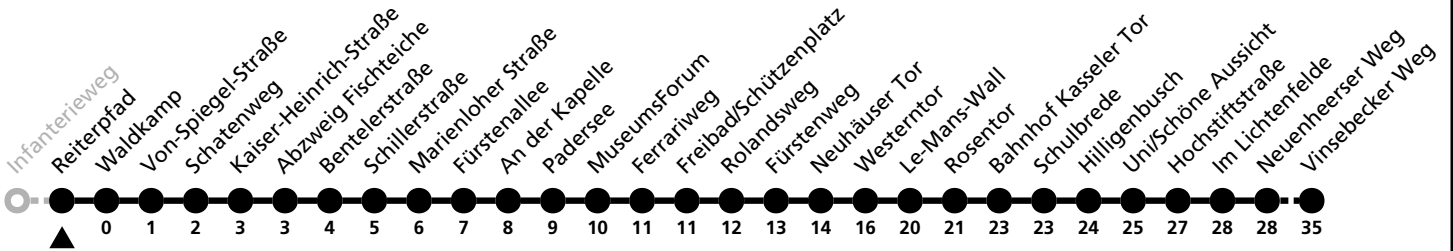

## Ⓜ Thunebrücke → Vinsebecker Weg

Echtzeitabfahrten  
live departures

Reisezeit in Minuten

Fahrten ohne Weghinweis verkehren auf Hauptweg. Außerhalb der Hauptverkehrszeit bestehen z.T. kürzere Reisezeiten.

## Ⓜ Reiterpfad → Vinsebecker Weg

Echtzeitabfahrten  
live departures

Reisezeit in Minuten

Fahrten ohne Weghinweis verkehren auf Hauptweg. Außerhalb der Hauptverkehrszeit bestehen z.T. kürzere Reisezeiten.