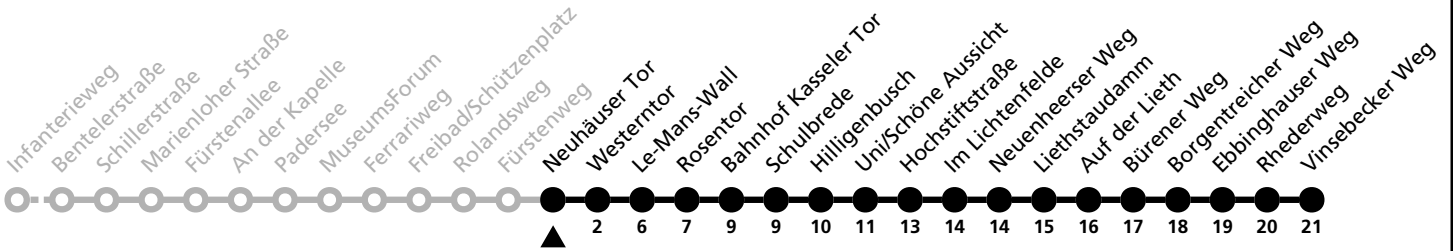

## Ⓜ Neuhäuser Tor → Vinsebecker Weg

Echtzeitabfahrten  
live departures

Reisezeit in Minuten

Fahrten ohne Weghinweis verkehren auf Hauptweg. Außerhalb der Hauptverkehrszeit bestehen z.T. kürzere Reisezeiten.