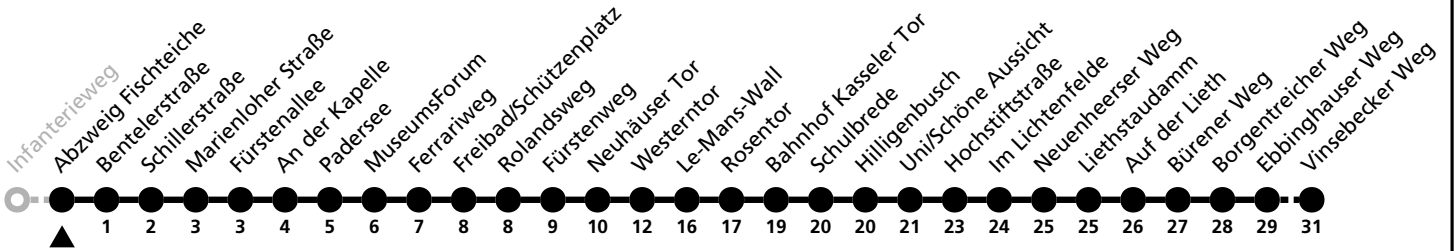

14

Ⓜ Abzweig Fischteiche → Vinsebecker Weg

Echtzeitabfahrten
live departures

Reisezeit in Minuten

Fahrten ohne Weghinweis verkehren auf Hauptweg. Außerhalb der Hauptverkehrszeit bestehen z.T. kürzere Reisezeiten.

Gültig ab 04.11.2024

Uhr	Montag - Freitag			Uhr
6	15	41		6
7	07^S	11^F	41	7
8	11	41		8
9	11	41		9
10	11	41		10
11	11	41		11
12	11	41		12
13	11	41		13
14	11	41		14
15	11	41		15
16	11	41		16
17	11	41		17
18	11	41		18
19	11			19

F = nur in den Schulferien

S = nur an Schultagen; Fahrt kann aufgrund beweglicher Ferientage oder Zeugnisausgabe abweichen; tagesaktuelle Informationen über die elektronische Fahrplanauskunft unter www.padersprinter.de oder in unserer App