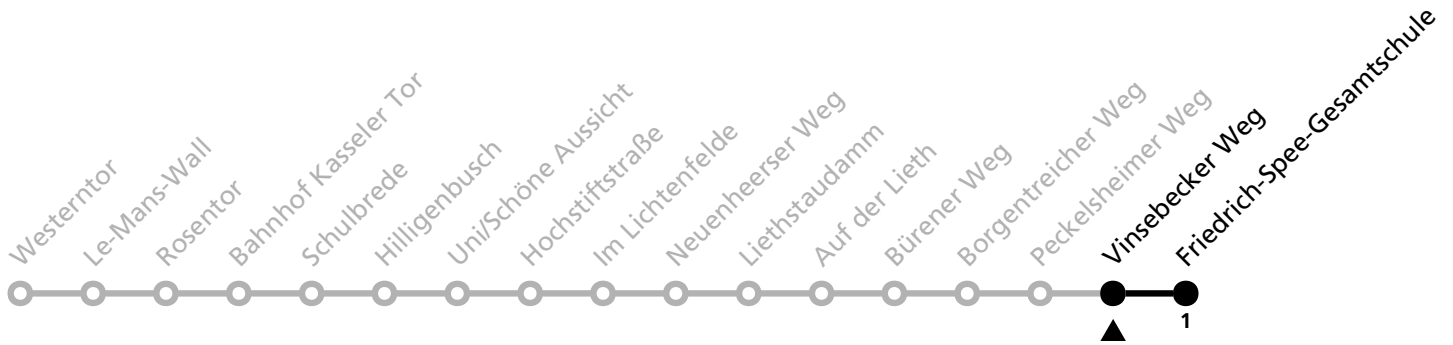

## Ⓜ Vinsebecker Weg → Friedrich-Spee-Gesamtschule

Echtzeitabfahrten  
live departures

Reisezeit in Minuten

Fahrten ohne Weghinweis verkehren auf Hauptweg. Außerhalb der Hauptverkehrszeit bestehen z.T. kürzere Reisezeiten.