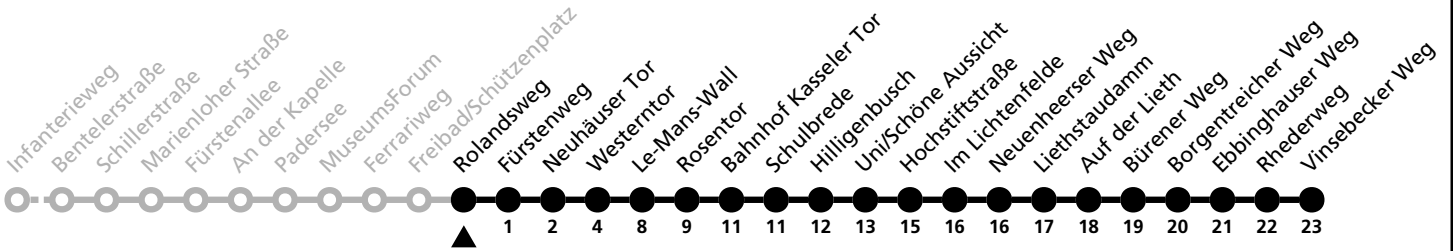

## Ⓜ Rolandsweg → Vinsebecker Weg

Echtzeitabfahrten  
live departures

Reisezeit in Minuten

Fahrten ohne Weghinweis verkehren auf Hauptweg. Außerhalb der Hauptverkehrszeit bestehen z.T. kürzere Reisezeiten.