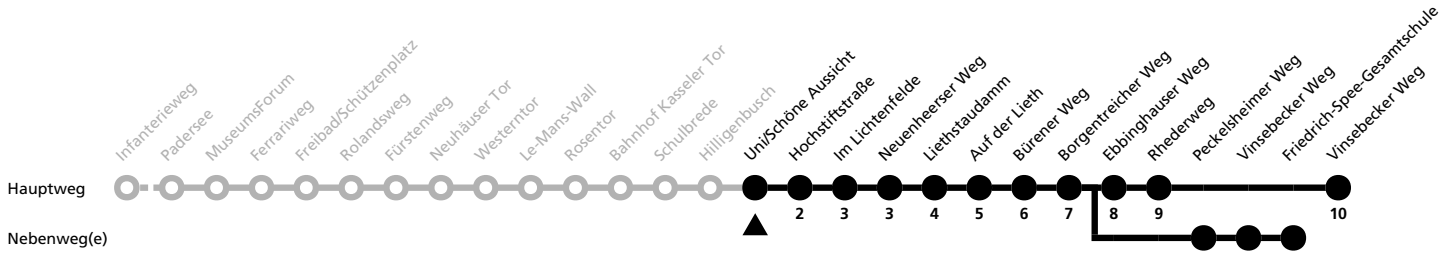

## Ⓜ Uni/Schöne Aussicht → Vinsebecker Weg

Echtzeitabfahrten  
live departures

Reisezeit in Minuten

Fahrten ohne Weghinweis verkehren auf Hauptweg. Außerhalb der Hauptverkehrszeit bestehen z.T. kürzere Reisezeiten.