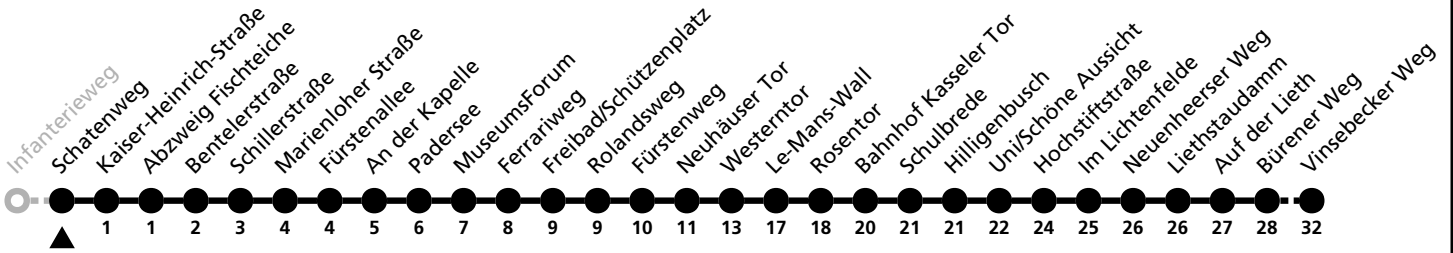

## Ⓜ Schattenweg → Vinsebecker Weg

Echtzeitabfahrten  
live departures

Reisezeit in Minuten

Fahrten ohne Weghinweis verkehren auf Hauptweg. Außerhalb der Hauptverkehrszeit bestehen z.T. kürzere Reisezeiten.