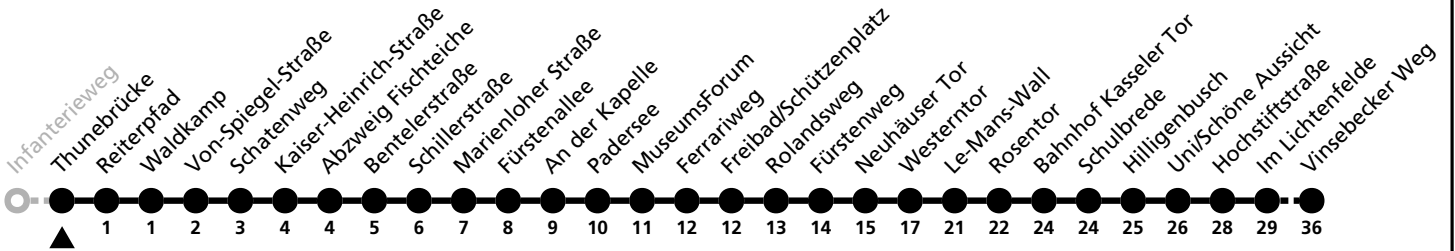

## Ⓜ Thunebrücke → Vinsebecker Weg

Echtzeitabfahrten  
live departures

Reisezeit in Minuten

Fahrten ohne Weghinweis verkehren auf Hauptweg. Außerhalb der Hauptverkehrszeit bestehen z.T. kürzere Reisezeiten.