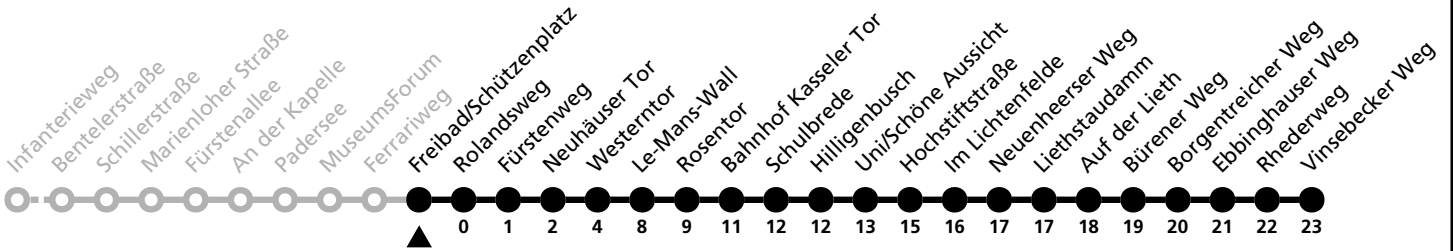

## Ⓜ Freibad/Schützenplatz → Vinsebecker Weg

Echtzeitabfahrten  
live departures

Reisezeit in Minuten

Fahrten ohne Weghinweis verkehren auf Hauptweg. Außerhalb der Hauptverkehrszeit bestehen z.T. kürzere Reisezeiten.