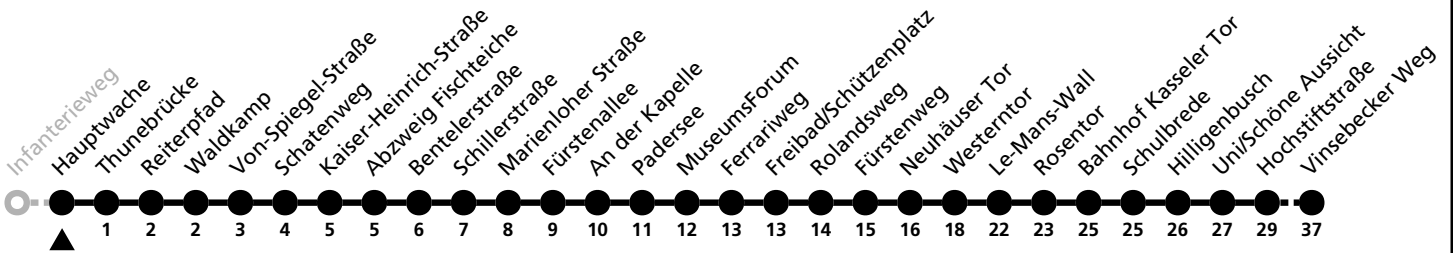

## Ⓜ Salvatorstraße → Vinsebecker Weg

Echtzeitabfahrten  
live departures

Reisezeit in Minuten

Fahrten ohne Weghinweis verkehren auf Hauptweg. Außerhalb der Hauptverkehrszeit bestehen z.T. kürzere Reisezeiten.

## Ⓜ Hauptwache → Vinsebecker Weg

Echtzeitabfahrten  
live departures

Reisezeit in Minuten

Fahrten ohne Weghinweis verkehren auf Hauptweg. Außerhalb der Hauptverkehrszeit bestehen z.T. kürzere Reisezeiten.