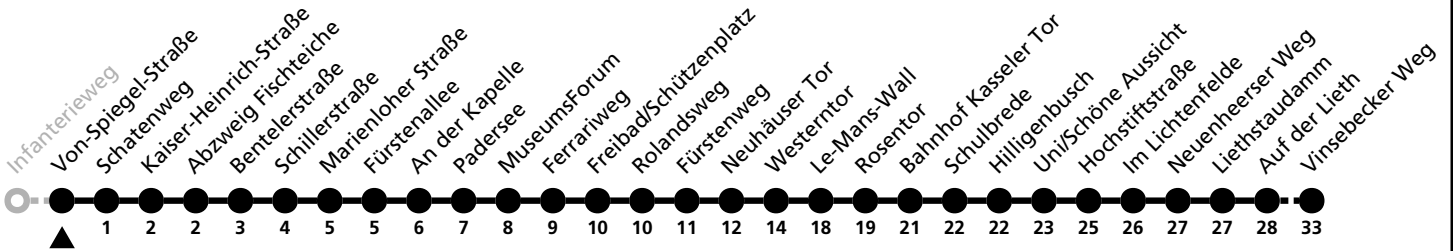

## Ⓜ Von-Spiegel-Straße → Vinsebecker Weg

Echtzeitabfahrten  
live departures

Reisezeit in Minuten

Fahrten ohne Weghinweis verkehren auf Hauptweg. Außerhalb der Hauptverkehrszeit bestehen z.T. kürzere Reisezeiten.