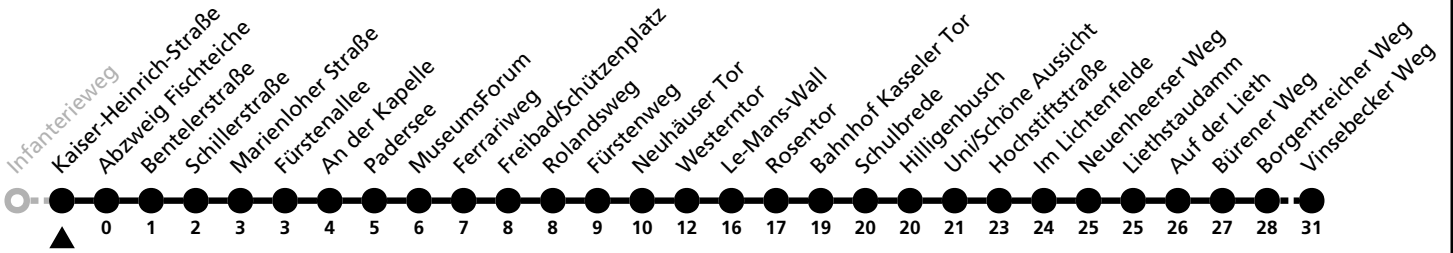

## Ⓜ Kaiser-Heinrich-Straße → Vinsebecker Weg

Echtzeitabfahrten  
live departures

Reisezeit in Minuten

Fahrten ohne Weghinweis verkehren auf Hauptweg. Außerhalb der Hauptverkehrszeit bestehen z.T. kürzere Reisezeiten.