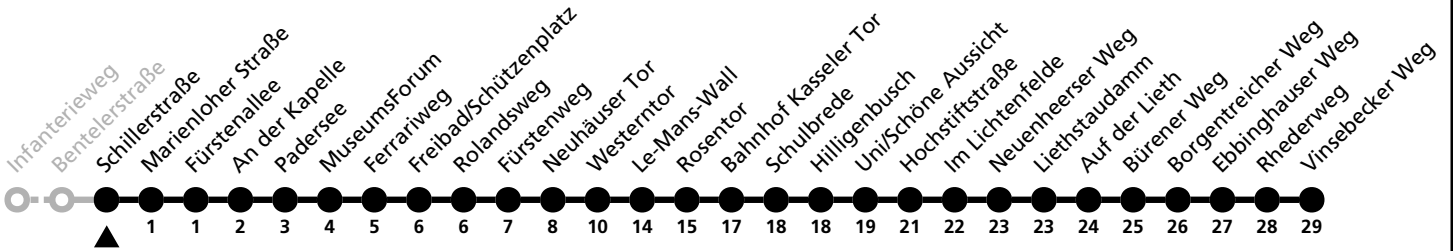

## Ⓜ Schillerstraße → Vinsebecker Weg

Echtzeitabfahrten  
live departures

Reisezeit in Minuten

Fahrten ohne Weghinweis verkehren auf Hauptweg. Außerhalb der Hauptverkehrszeit bestehen z.T. kürzere Reisezeiten.