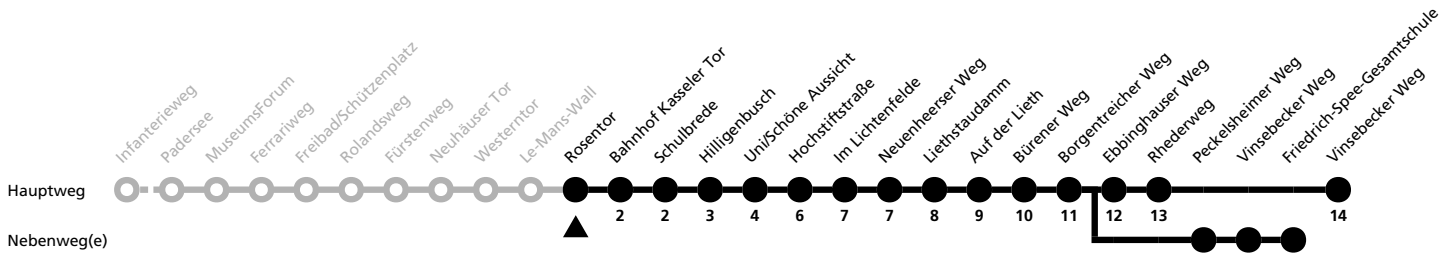

## Ⓜ Rosentor → Vinsebecker Weg

Echtzeitabfahrten  
live departures

Reisezeit in Minuten

Fahrten ohne Weghinweis verkehren auf Hauptweg. Außerhalb der Hauptverkehrszeit bestehen z.T. kürzere Reisezeiten.