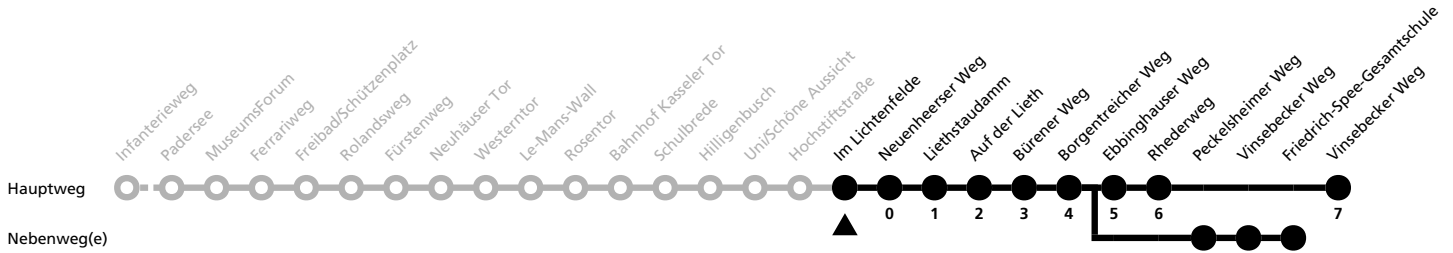

## Ⓜ Im Lichtenfelde → Vinsebecker Weg

Echtzeitabfahrten  
live departures

Reisezeit in Minuten

Fahrten ohne Weghinweis verkehren auf Hauptweg. Außerhalb der Hauptverkehrszeit bestehen z.T. kürzere Reisezeiten.