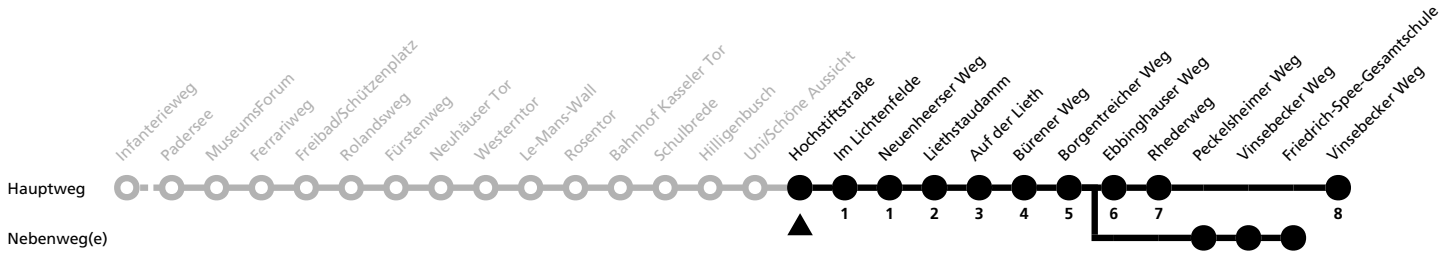

## Ⓜ Hochstiftstraße → Vinsebecker Weg

Echtzeitabfahrten  
live departures

Reisezeit in Minuten

Fahrten ohne Weghinweis verkehren auf Hauptweg. Außerhalb der Hauptverkehrszeit bestehen z.T. kürzere Reisezeiten.