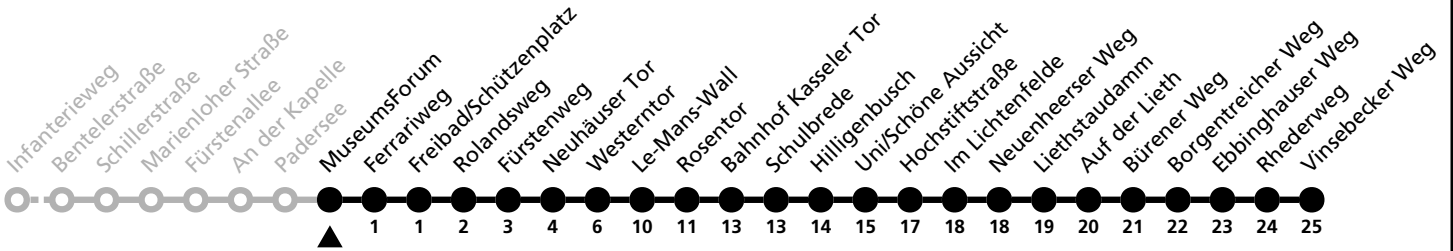

## Ⓜ MuseumsForum → Vinsebecker Weg

Echtzeitabfahrten  
live departures

Reisezeit in Minuten

Fahrten ohne Weghinweis verkehren auf Hauptweg. Außerhalb der Hauptverkehrszeit bestehen z.T. kürzere Reisezeiten.