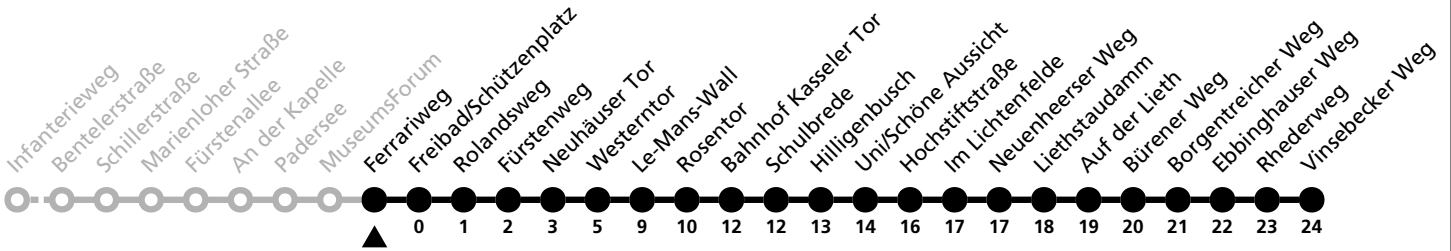

14

Ⓜ Ferrariweg → Vinsebecker Weg

Echtzeitabfahrten
live departures

Reisezeit in Minuten

Fahrten ohne Weghinweis verkehren auf Hauptweg. Außerhalb der Hauptverkehrszeit bestehen z.T. kürzere Reisezeiten.

Gültig ab 04.11.2024

Uhr	Montag - Freitag			Uhr
6	23	50		6
7	18^S	20^F	50	7
8	20	50		8
9	20	50		9
10	20	50		10
11	20	50		11
12	20	50		12
13	20	50		13
14	20	50		14
15	20	50		15
16	20	50		16
17	20	50		17
18	20	50		18
19	20			19

F = nur in den Schulferien

S = nur an Schultagen; Fahrt kann aufgrund beweglicher Ferientage oder Zeugnisausgabe abweichen; tagesaktuelle Informationen über die elektronische Fahrplanauskunft unter www.padersprinter.de oder in unserer App