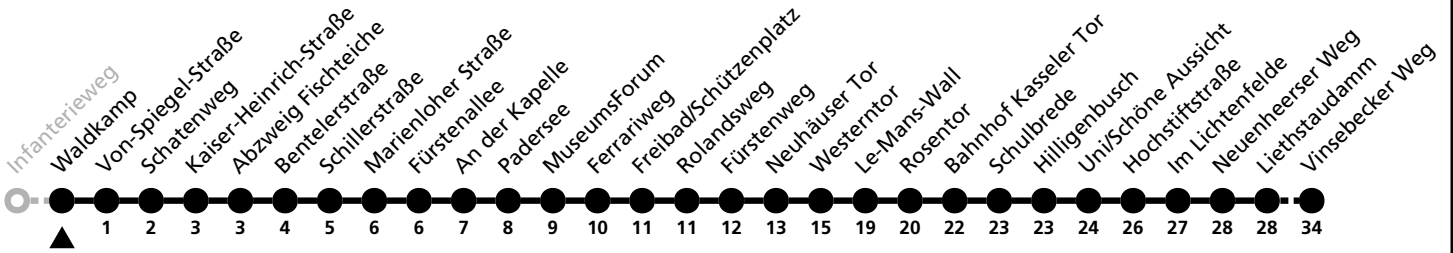

## Ⓜ Waldkamp → Vinsebecker Weg

Echtzeitabfahrten  
live departures

Reisezeit in Minuten

Fahrten ohne Weghinweis verkehren auf Hauptweg. Außerhalb der Hauptverkehrszeit bestehen z.T. kürzere Reisezeiten.