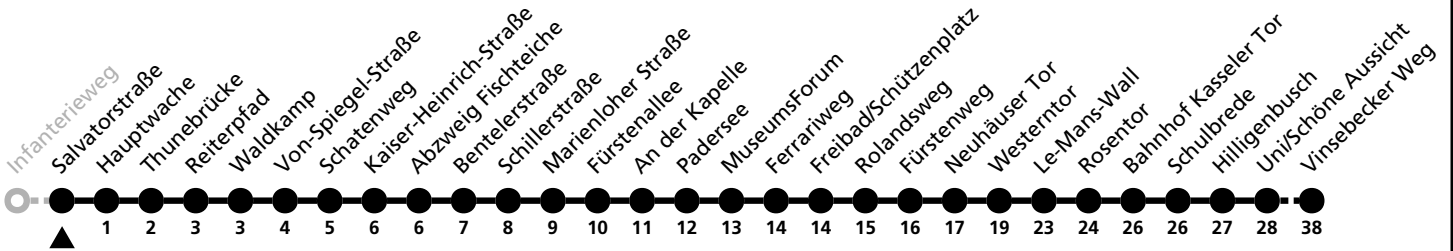

## Ⓜ Salvatorstraße → Vinsebecker Weg

Echtzeitabfahrten  
live departures

Reisezeit in Minuten

Fahrten ohne Weghinweis verkehren auf Hauptweg. Außerhalb der Hauptverkehrszeit bestehen z.T. kürzere Reisezeiten.