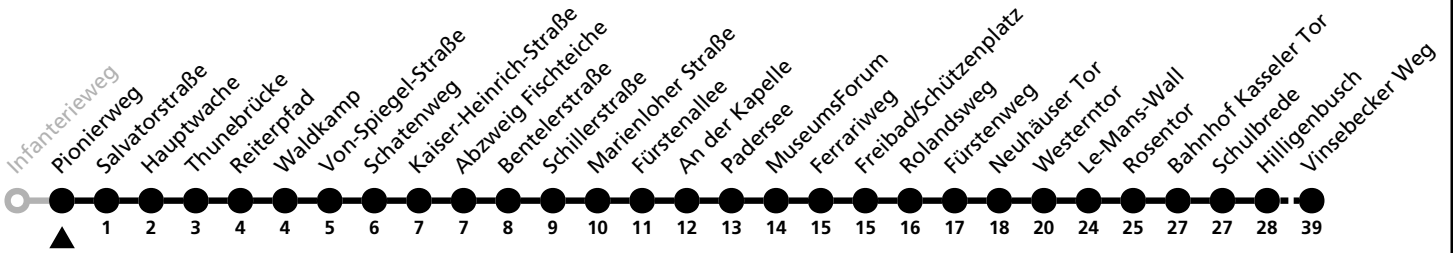

## Ⓜ Pionierweg → Vinsebecker Weg

Echtzeitabfahrten  
live departures

Reisezeit in Minuten

Fahrten ohne Weghinweis verkehren auf Hauptweg. Außerhalb der Hauptverkehrszeit bestehen z.T. kürzere Reisezeiten.