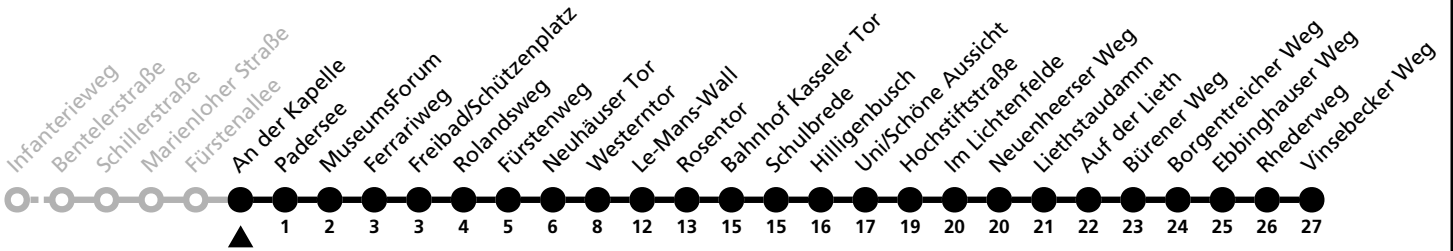

## Ⓜ An der Kapelle → Vinsebecker Weg

Echtzeitabfahrten  
live departures

Reisezeit in Minuten

Fahrten ohne Weghinweis verkehren auf Hauptweg. Außerhalb der Hauptverkehrszeit bestehen z.T. kürzere Reisezeiten.