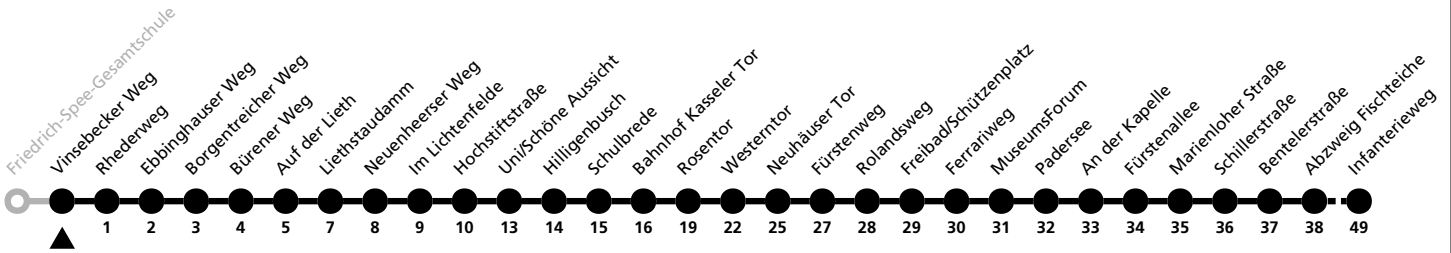

14

Ⓜ Vinsebecker Weg → Sennelager Infanterieweg

Echtzeitabfahrten
live departures

Reisezeit in Minuten

Fahrten ohne Weghinweis verkehren auf Hauptweg. Außerhalb der Hauptverkehrszeit bestehen z.T. kürzere Reisezeiten.

Gültig ab 04.11.2024

Uhr	Montag - Freitag	Uhr
5	54^a	5
6	51	6
7	21 51	7
8	21 51	8
9	21 51	9
10	21 51	10
11	21 51	11
12	21 51	12
13	21 51	13
14	21 51	14
15	21 51	15
16	21 51	16
17	21 51	17
18	21 51	18
19	21	19

a = bis Westerntor