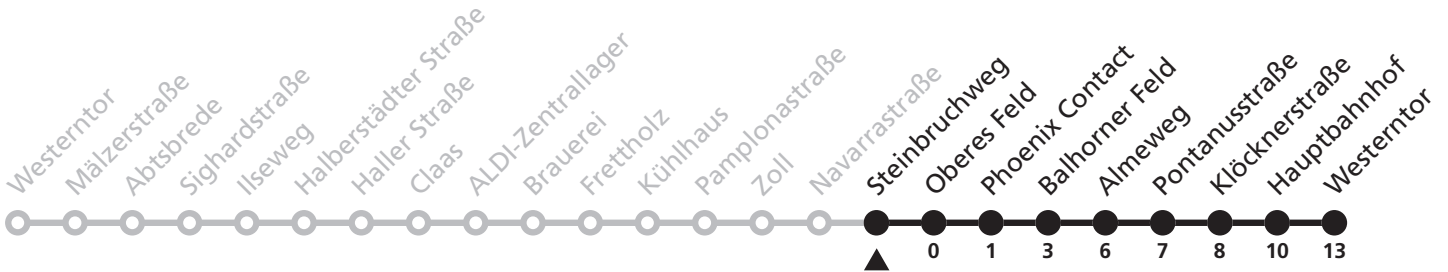

a = bis Oberes Feld nF = Fahrt verkehrt nicht an Feiertagen

13

Ⓜ Steinbruchweg → Westerntor

Echtzeitabfahrten
live departures

Reisezeit in Minuten

Fahrten ohne Weghinweis verkehren auf Hauptweg. Außerhalb der Hauptverkehrszeit bestehen z.T. kürzere Reisezeiten.