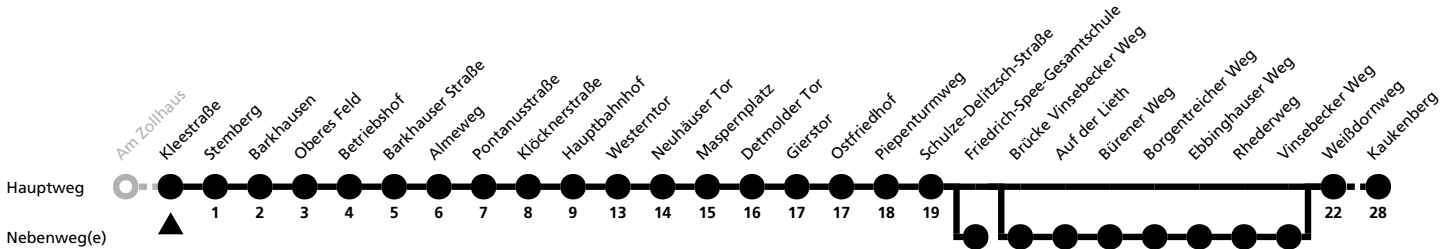

b = fährt über Brücke Vinsebecker Weg bis Vinsebecker Weg

12

Ⓜ Kleestraße → Kaukenberg

Echtzeitabfahrten
live departures

Reisezeit in Minuten

Fahrten ohne Weghinweis verkehren auf Hauptweg. Außerhalb der Hauptverkehrszeit bestehen z.T. kürzere Reisezeiten.

b = fährt über Brücke Vinsebecker Weg bis Vinsebecker Weg

12

Ⓜ Stemberg → Kaukenberg

Echtzeitabfahrten
live departures

Reisezeit in Minuten

Fahrten ohne Weghinweis verkehren auf Hauptweg. Außerhalb der Hauptverkehrszeit bestehen z.T. kürzere Reisezeiten.