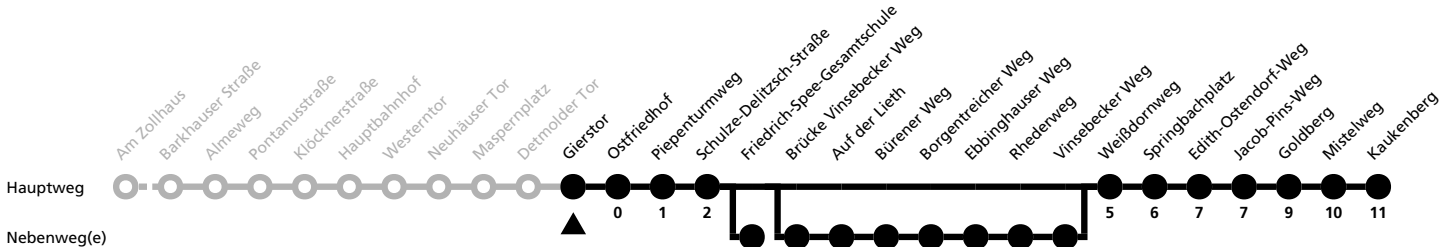

b = fährt über Brücke Vinsebecker Weg bis Vinsebecker Weg

12

Ⓜ Gierstor → Kaukenberg

Echtzeitabfahrten
live departures

Reisezeit in Minuten

Fahrten ohne Weghinweis verkehren auf Hauptweg. Außerhalb der Hauptverkehrszeit bestehen z.T. kürzere Reisezeiten.