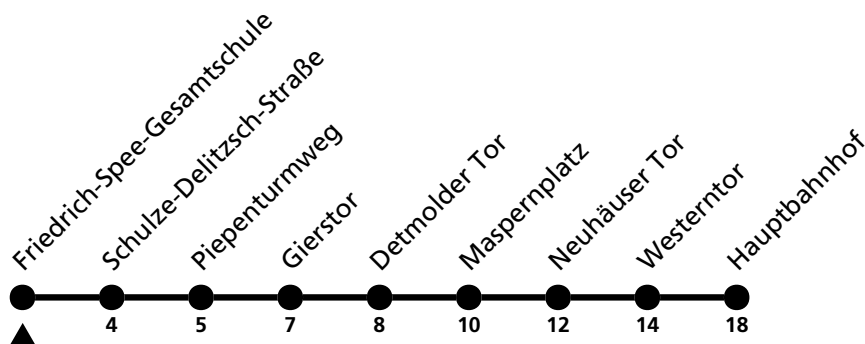

12

Ⓜ Friedrich-Spee-Gesamtschule → Hauptbahnhof

Echtzeitabfahrten
live departures

Reisezeit in Minuten

Fahrten ohne Weghinweis verkehren auf Hauptweg. Außerhalb der Hauptverkehrszeit bestehen z.T. kürzere Reisezeiten.

Gültig ab 04.11.2024

Uhr	Montag - Freitag	Samstag	Sonn- und Feiertag	Uhr
15	47^{MD}			15

MD = nur montags, mittwochs und donnerstags an Schultagen; Fahrt kann aufgrund beweglicher Ferientage oder Zeugnisausgabe abweichen; tagesaktuelle Informationen über die elektronische Fahrplanauskunft unter www.padersprinter.de oder in unserer App