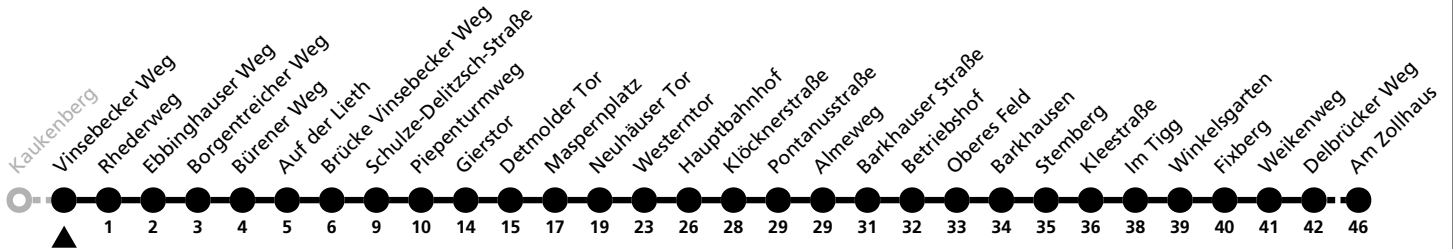

MB = weiter als Linie 13 nach Mönkeloh

b = fährt über Vinsebecker Weg bis Brücke Vinsebecker Weg

12

Ⓜ Vinsebecker Weg → Wewer, Am Zollhaus

Echtzeitabfahrten
live departures

Reisezeit in Minuten

Fahrten ohne Weghinweis verkehren auf Hauptweg. Außerhalb der Hauptverkehrszeit bestehen z.T. kürzere Reisezeiten.