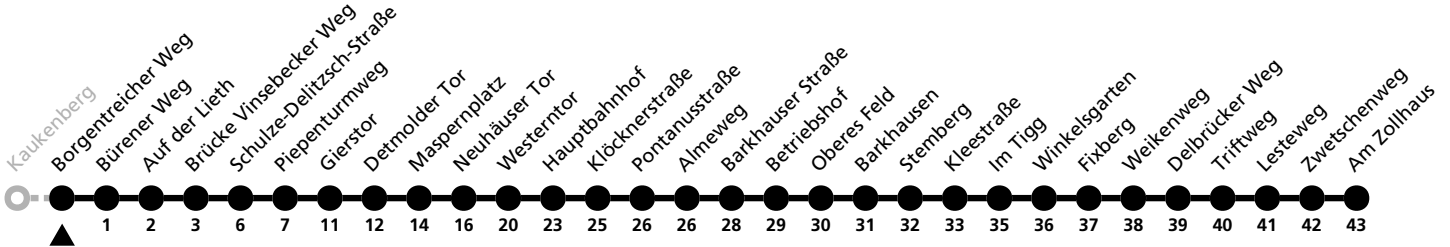

MB = weiter als Linie 13 nach Mönkeloh

12

Ⓜ Borgentreicher Weg → Wewer, Am Zollhaus

Echtzeitabfahrten
live departures

Reisezeit in Minuten

Fahrten ohne Weghinweis verkehren auf Hauptweg. Außerhalb der Hauptverkehrszeit bestehen z.T. kürzere Reisezeiten.