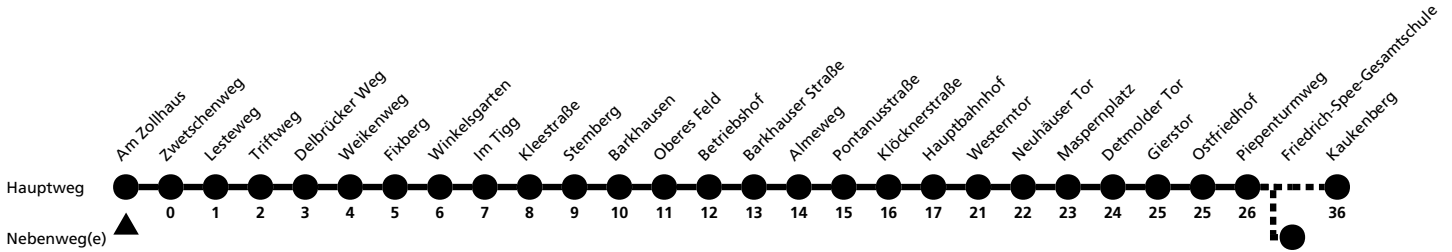

12

Ⓜ Am Zollhaus → Kaukenberg

Echtzeitabfahrten
live departures

Reisezeit in Minuten

Fahrten ohne Weghinweis verkehren auf Hauptweg. Außerhalb der Hauptverkehrszeit bestehen z.T. kürzere Reisezeiten.

Gültig ab 04.11.2024