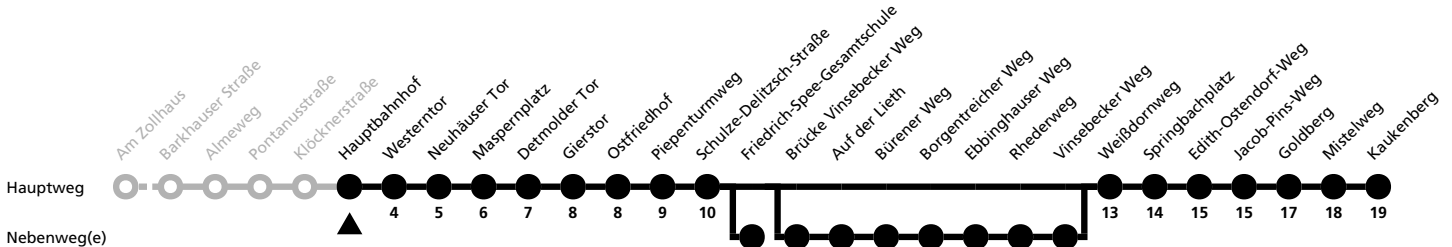

b = fährt über Brücke Vinsebecker Weg bis Vinsebecker Weg

12

Hauptbahnhof → Kaukenberg

Echtzeitabfahrten
live departures

Reisezeit in Minuten

Fahrten ohne Weghinweis verkehren auf Hauptweg. Außerhalb der Hauptverkehrszeit bestehen z.T. kürzere Reisezeiten.