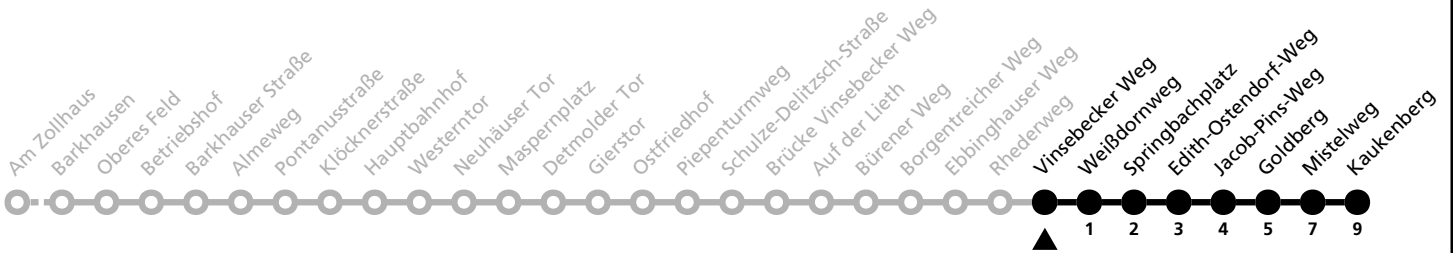

12

Ⓜ Vinsebecker Weg → Kaukenberg

Echtzeitabfahrten
live departures

Reisezeit in Minuten

Fahrten ohne Weghinweis verkehren auf Hauptweg. Außerhalb der Hauptverkehrszeit bestehen z.T. kürzere Reisezeiten.

Gültig ab 04.11.2024