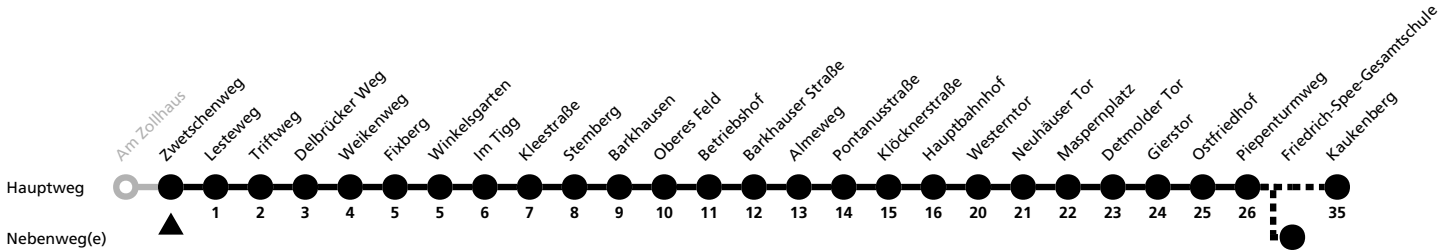

12

Ⓜ Zwetschenweg → Kaukenberg

Echtzeitabfahrten
live departures

Reisezeit in Minuten

Fahrten ohne Weghinweis verkehren auf Hauptweg. Außerhalb der Hauptverkehrszeit bestehen z.T. kürzere Reisezeiten.

Gültig ab 04.11.2024