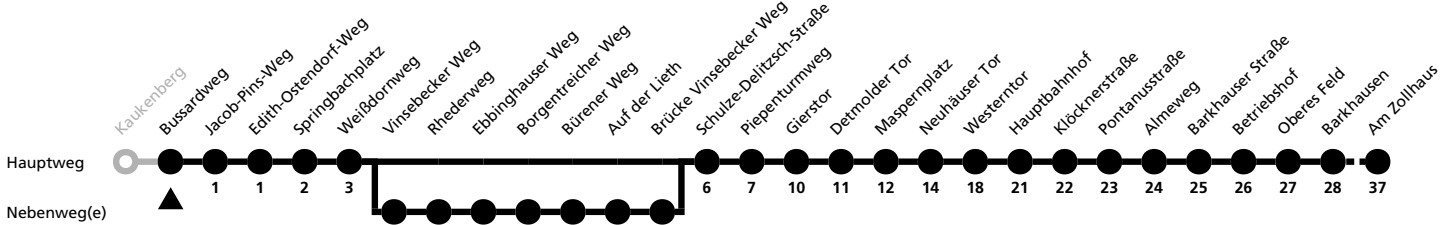

MB = weiter als Linie 13 nach Mönkeloh

b = fährt über Vinsebecker Weg bis Brücke Vinsebecker Weg

12

Ⓜ Bussardweg → Wewer, Am Zollhaus

Echtzeitabfahrten
live departures

Reisezeit in Minuten

Fahrten ohne Weghinweis verkehren auf Hauptweg. Außerhalb der Hauptverkehrszeit bestehen z.T. kürzere Reisezeiten.