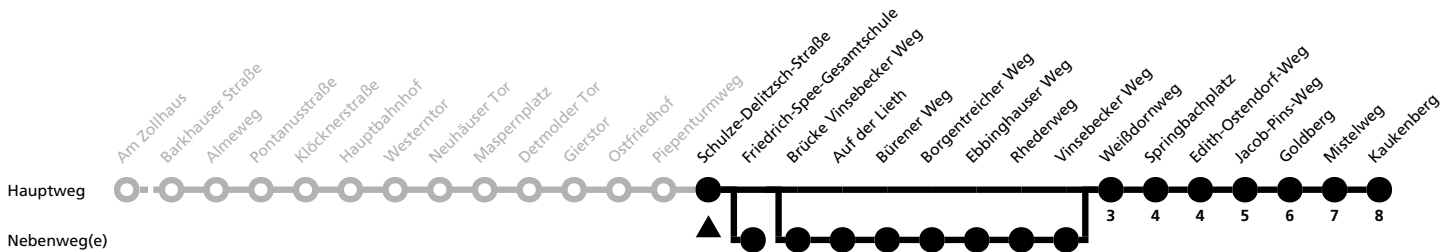

b = fährt über Brücke Vinsebecker Weg bis Vinsebecker Weg

12

Ⓜ Schulze-Delitzsch-Straße → Kaukenberg

Echtzeitabfahrten
live departures

Reisezeit in Minuten

Fahrten ohne Weghinweis verkehren auf Hauptweg. Außerhalb der Hauptverkehrszeit bestehen z.T. kürzere Reisezeiten.