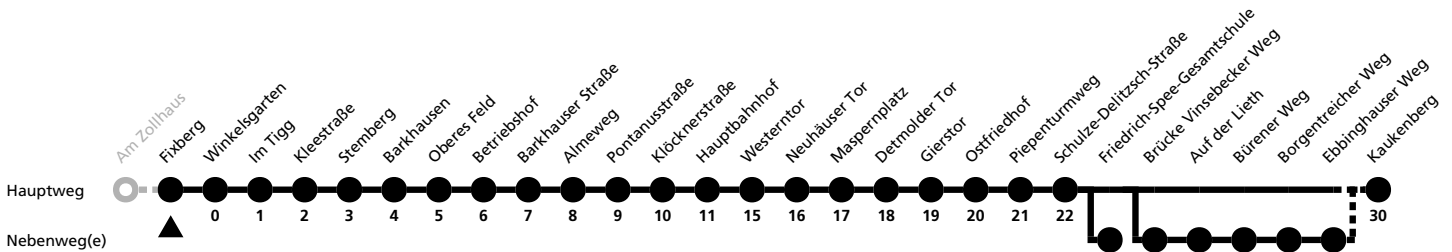

b = fährt über Brücke Vinsebecker Weg bis Borgentreicher Weg

12

H Fixberg
→ Kaukenberg

Echtzeitabfahrten
live departures

Reisezeit in Minuten

Fahrten ohne Weghinweis verkehren auf Hauptweg. Außerhalb der Hauptverkehrszeit bestehen z.T. kürzere Reisezeiten.