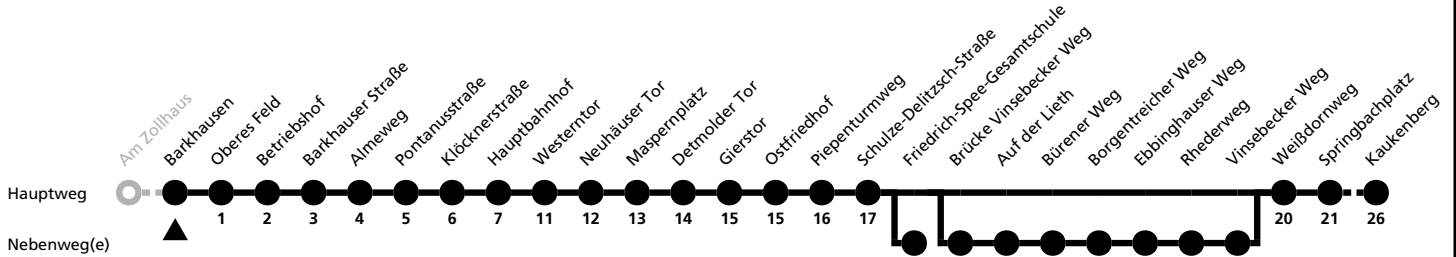

b = fährt über Brücke Vinsebecker Weg bis Vinsebecker Weg

12

Ⓜ Barkhausen → Kaukenberg

Echtzeitabfahrten
live departures

Reisezeit in Minuten

Fahrten ohne Weghinweis verkehren auf Hauptweg. Außerhalb der Hauptverkehrszeit bestehen z.T. kürzere Reisezeiten.