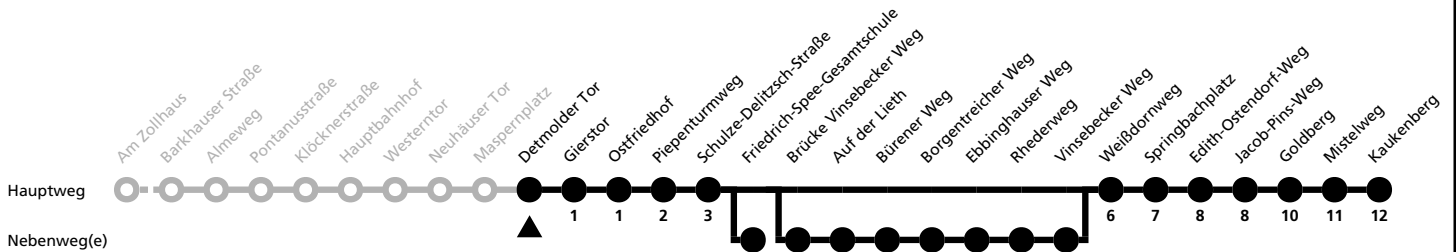

b = fährt über Brücke Vinsebecker Weg bis Vinsebecker Weg

12

Ⓜ Detmolder Tor → Kaukenberg

Echtzeitabfahrten
live departures

Reisezeit in Minuten

Fahrten ohne Weghinweis verkehren auf Hauptweg. Außerhalb der Hauptverkehrszeit bestehen z.T. kürzere Reisezeiten.