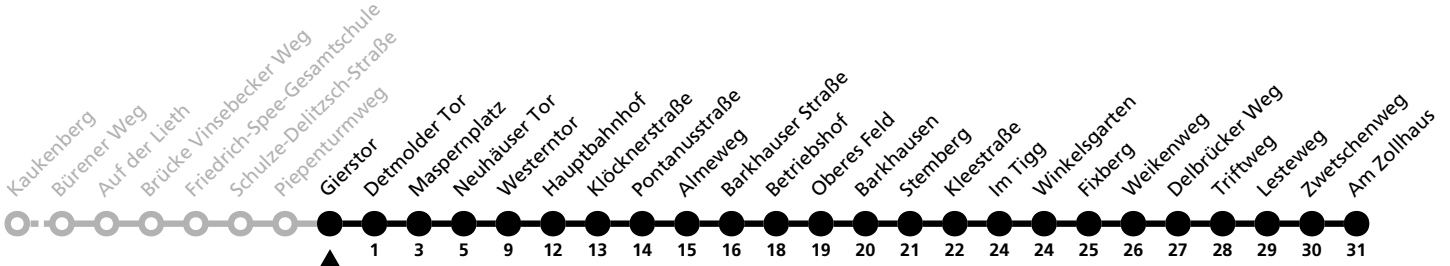

12

H Gierstor
 → Wewer, Am Zollhaus

Echtzeitabfahrten
live departures

Reisezeit in Minuten

Fahrten ohne Weghinweis verkehren auf Hauptweg. Außerhalb der Hauptverkehrszeit bestehen z.T. kürzere Reisezeiten.