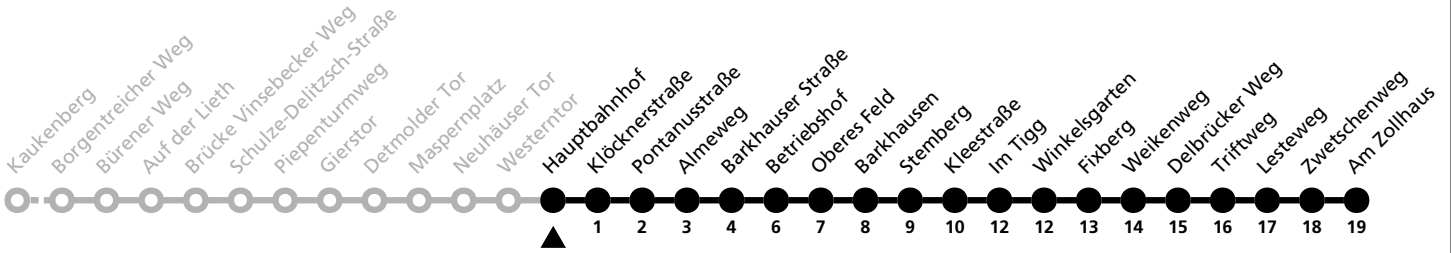

12

Ⓜ Hauptbahnhof → Wewer, Am Zollhaus

Echtzeitabfahrten
live departures

Reisezeit in Minuten

Fahrten ohne Weghinweis verkehren auf Hauptweg. Außerhalb der Hauptverkehrszeit bestehen z.T. kürzere Reisezeiten.