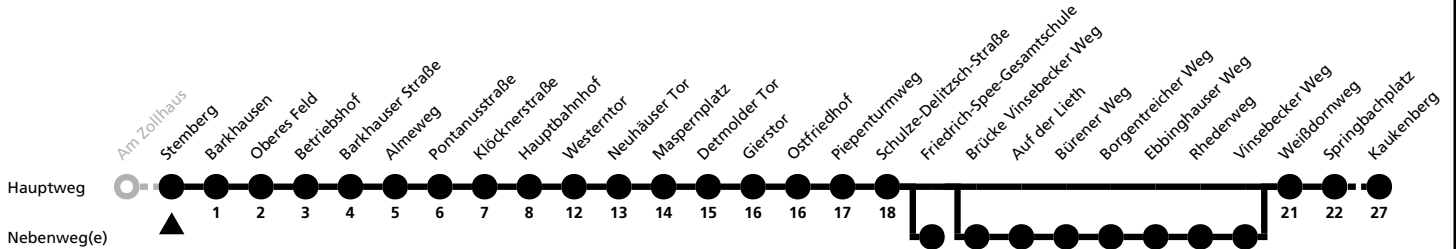

b = fährt über Brücke Vinsebecker Weg bis Vinsebecker Weg

12

Ⓜ Stemberg → Kaukenberg

Echtzeitabfahrten
live departures

Reisezeit in Minuten

Fahrten ohne Weghinweis verkehren auf Hauptweg. Außerhalb der Hauptverkehrszeit bestehen z.T. kürzere Reisezeiten.