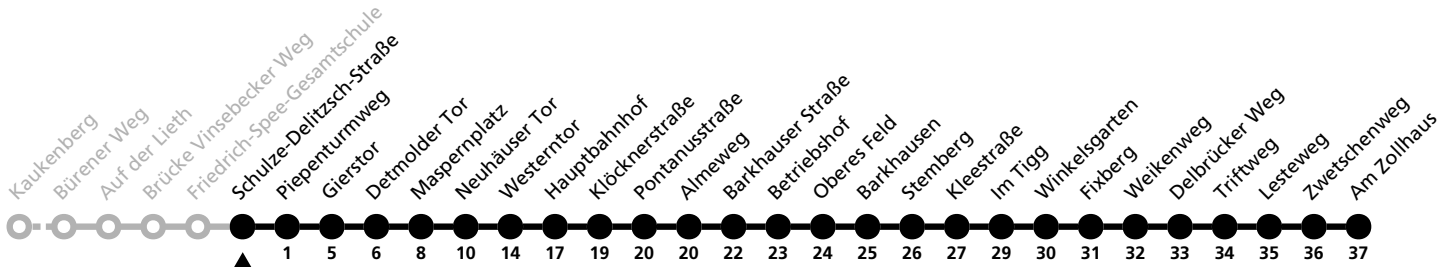

12

Ⓜ Schulze-Delitzsch-Straße → Wewer, Am Zollhaus

Echtzeitabfahrten
live departures

Reisezeit in Minuten

Fahrten ohne Weghinweis verkehren auf Hauptweg. Außerhalb der Hauptverkehrszeit bestehen z.T. kürzere Reisezeiten.