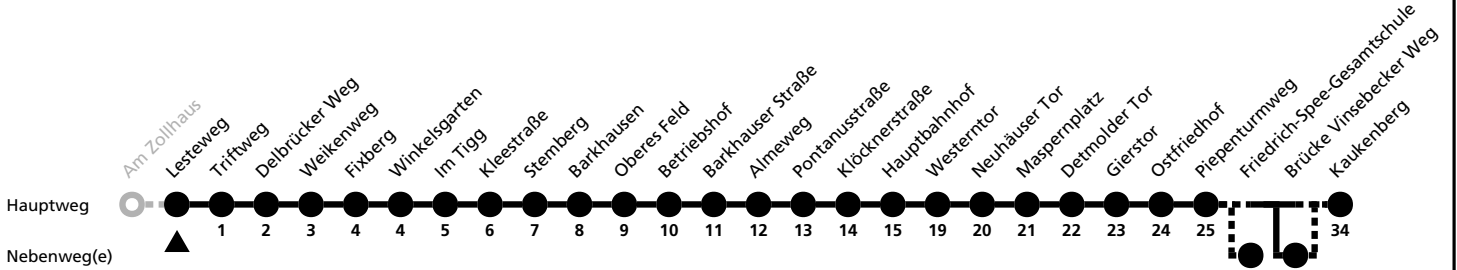

12

H Lesteweg → Kaukenberg

Echtzeitabfahrten
live departures

Reisezeit in Minuten

Fahrten ohne Weghinweis verkehren auf Hauptweg. Außerhalb der Hauptverkehrszeit bestehen z.T. kürzere Reisezeiten.

Gültig ab 04.11.2024