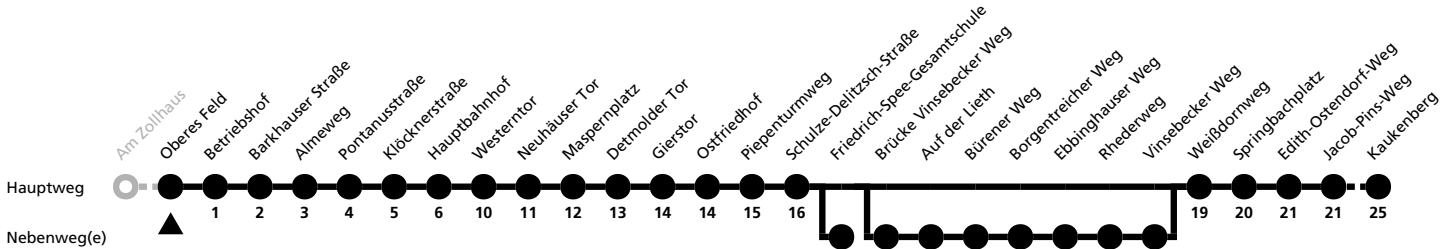

b = fährt über Brücke Vinsebecker Weg bis Vinsebecker Weg

12

Ⓜ Oberes Feld → Kaukenberg

Echtzeitabfahrten
live departures

Reisezeit in Minuten

Fahrten ohne Weghinweis verkehren auf Hauptweg. Außerhalb der Hauptverkehrszeit bestehen z.T. kürzere Reisezeiten.