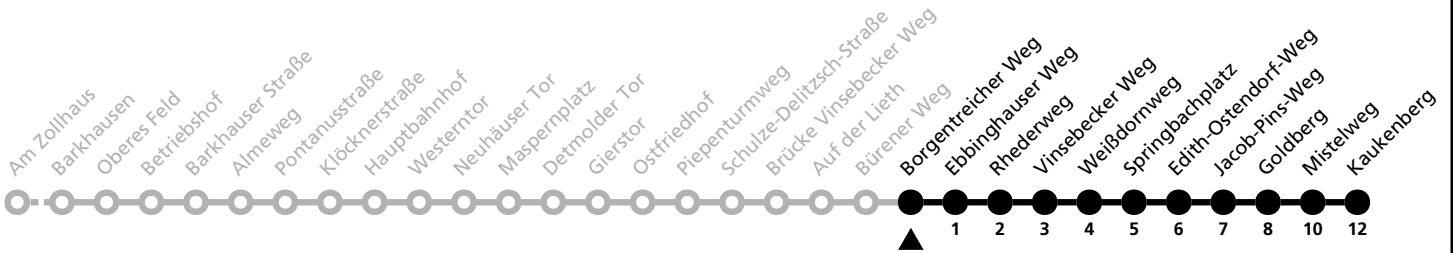

12

Ⓜ Borgentreicher Weg → Kaukenberg

Echtzeitabfahrten
live departures

Reisezeit in Minuten

Fahrten ohne Weghinweis verkehren auf Hauptweg. Außerhalb der Hauptverkehrszeit bestehen z.T. kürzere Reisezeiten.

Gültig ab 04.11.2024

Uhr	Montag - Freitag	Samstag	Sonn- und Feiertag	Uhr
5		41		5
6		41		6
7		41		7
8		41	41	8
9		44	41	9
10		14 44	41	10
11		14 44	41	11
12		14 44	44	12
13		14 44	44	13
14		14 44	44	14
15		14 44	44	15
16		14 44	44	16
17		14 44	44	17
18		14 44	44	18
19		14 44	44	19
20	44	44	44	20
21	44	44	41	21
22	41	41	41	22
23	41	41	41	23