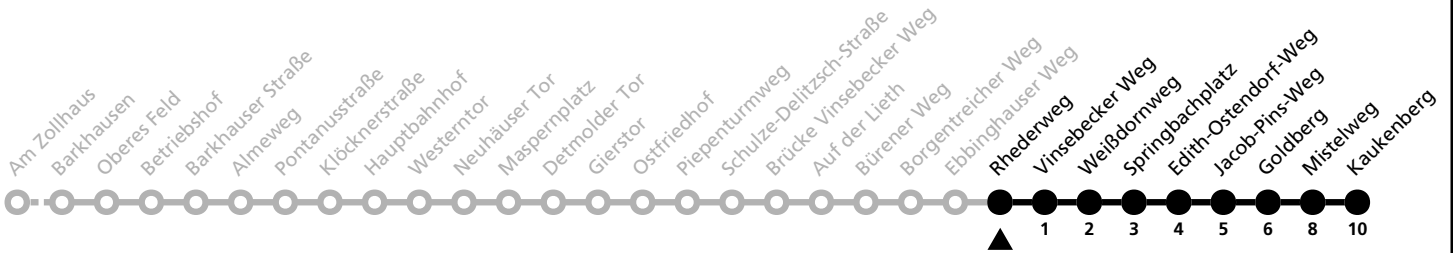

12

Ⓜ Rhederweg → Kaukenberg

Echtzeitabfahrten
live departures

Reisezeit in Minuten

Fahrten ohne Weghinweis verkehren auf Hauptweg. Außerhalb der Hauptverkehrszeit bestehen z.T. kürzere Reisezeiten.

Gültig ab 04.11.2024