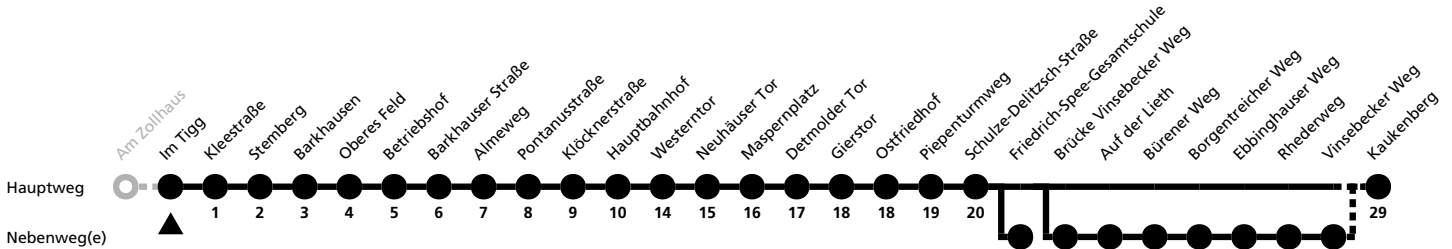

b = fährt über Brücke Vinsebecker Weg bis Rhederweg

12

Ⓜ Im Tigg → Kaukenberg

Echtzeitabfahrten
live departures

Reisezeit in Minuten

Fahrten ohne Weghinweis verkehren auf Hauptweg. Außerhalb der Hauptverkehrszeit bestehen z.T. kürzere Reisezeiten.

b = fährt über Brücke Vinsebecker Weg bis Vinsebecker Weg

12

Ⓜ Kleestraße → Kaukenberg

Echtzeitabfahrten
live departures

Reisezeit in Minuten

Fahrten ohne Weghinweis verkehren auf Hauptweg. Außerhalb der Hauptverkehrszeit bestehen z.T. kürzere Reisezeiten.