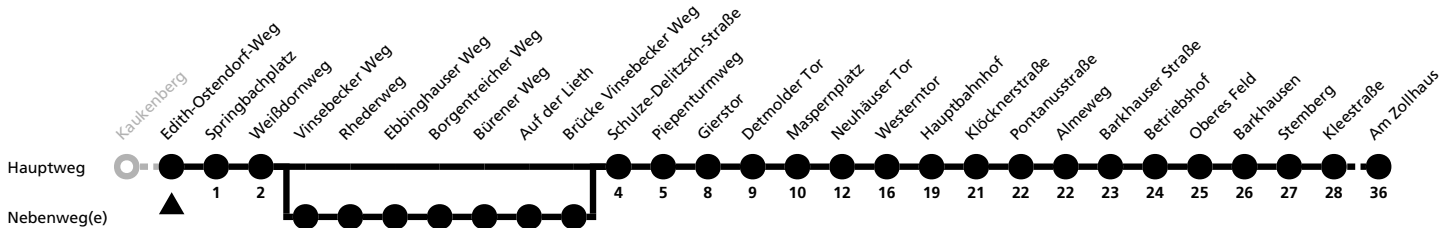

MB = weiter als Linie 13 nach Mönkeloh

b = fährt über Vinsebecker Weg bis Brücke Vinsebecker Weg

12

Ⓜ Edith-Ostendorf-Weg → Wewer, Am Zollhaus

Echtzeitabfahrten
live departures

Reisezeit in Minuten

Fahrten ohne Weghinweis verkehren auf Hauptweg. Außerhalb der Hauptverkehrszeit bestehen z.T. kürzere Reisezeiten.