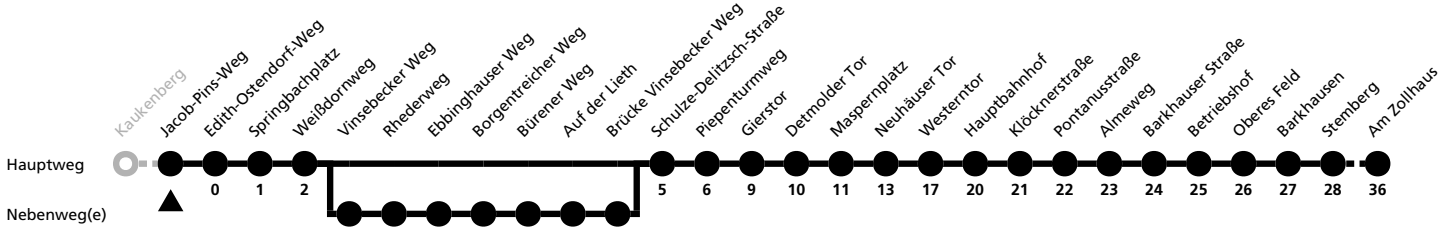

MB = weiter als Linie 13 nach Mönkeloh

b = fährt über Vinsebecker Weg bis Brücke Vinsebecker Weg

12

Ⓜ Jacob-Pins-Weg → Wewer, Am Zollhaus

Echtzeitabfahrten
live departures

Reisezeit in Minuten

Fahrten ohne Weghinweis verkehren auf Hauptweg. Außerhalb der Hauptverkehrszeit bestehen z.T. kürzere Reisezeiten.