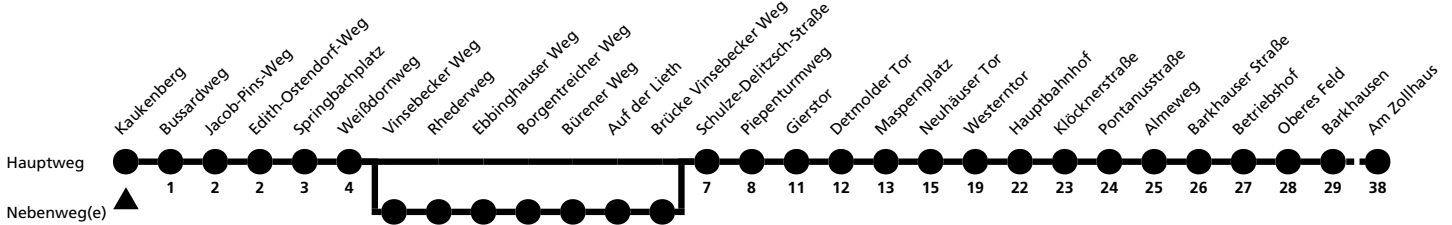

12

Ⓜ Kaukenberg → Wewer, Am Zollhaus

Echtzeitabfahrten
live departures

Reisezeit in Minuten

Fahrten ohne Weghinweis verkehren auf Hauptweg. Außerhalb der Hauptverkehrszeit bestehen z.T. kürzere Reisezeiten.