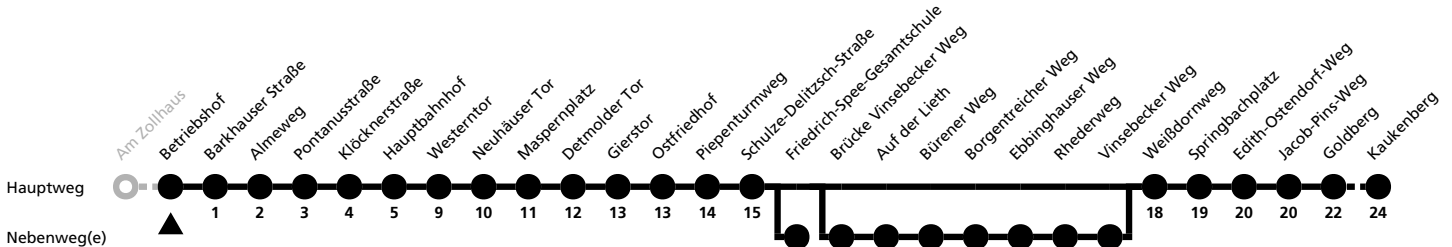

b = fährt über Brücke Vinsebecker Weg bis Vinsebecker Weg

12

Ⓜ Betriebshof → Kaukenberg

Echtzeitabfahrten
live departures

Reisezeit in Minuten

Fahrten ohne Weghinweis verkehren auf Hauptweg. Außerhalb der Hauptverkehrszeit bestehen z.T. kürzere Reisezeiten.