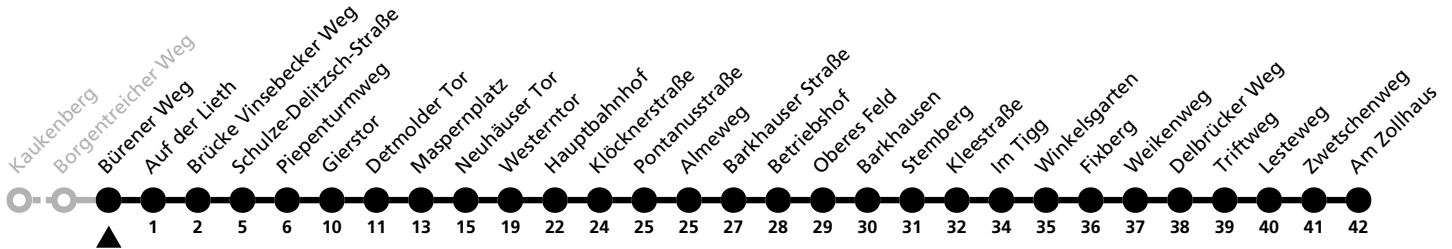

MB = weiter als Linie 13 nach Mönkeloh

12

Ⓜ Bürener Weg → Wewer, Am Zollhaus

Echtzeitabfahrten
live departures

Reisezeit in Minuten

Fahrten ohne Weghinweis verkehren auf Hauptweg. Außerhalb der Hauptverkehrszeit bestehen z.T. kürzere Reisezeiten.