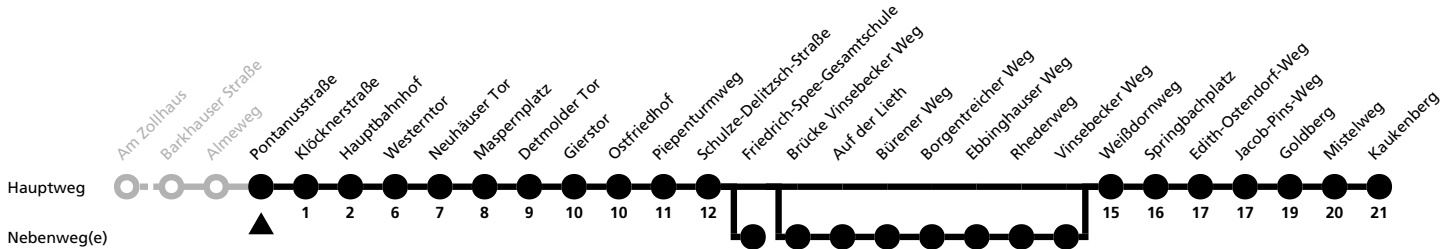

b = fährt über Brücke Vinsebecker Weg bis Vinsebecker Weg

12

Ⓜ Pontanusstraße → Kaukenberg

Echtzeitabfahrten
live departures

Reisezeit in Minuten

Fahrten ohne Weghinweis verkehren auf Hauptweg. Außerhalb der Hauptverkehrszeit bestehen z.T. kürzere Reisezeiten.