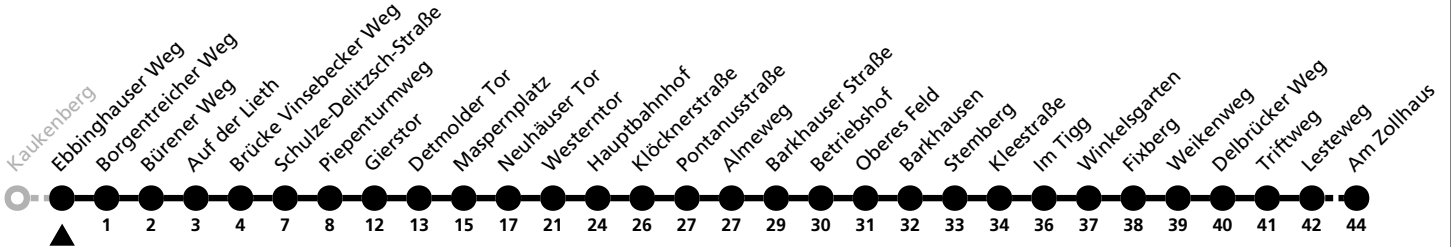

MB = weiter als Linie 13 nach Mönkeloh

12

Ⓜ Ebbinghauser Weg → Wewer, Am Zollhaus

Echtzeitabfahrten
live departures

Reisezeit in Minuten

Fahrten ohne Weghinweis verkehren auf Hauptweg. Außerhalb der Hauptverkehrszeit bestehen z.T. kürzere Reisezeiten.