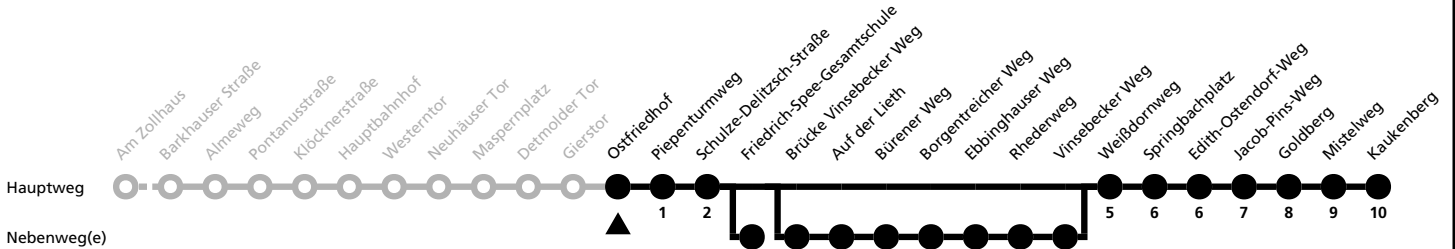

b = fährt über Brücke Vinsebecker Weg bis Vinsebecker Weg

12

Ⓜ Ostfriedhof → Kaukenberg

Echtzeitabfahrten
live departures

Reisezeit in Minuten

Fahrten ohne Weghinweis verkehren auf Hauptweg. Außerhalb der Hauptverkehrszeit bestehen z.T. kürzere Reisezeiten.