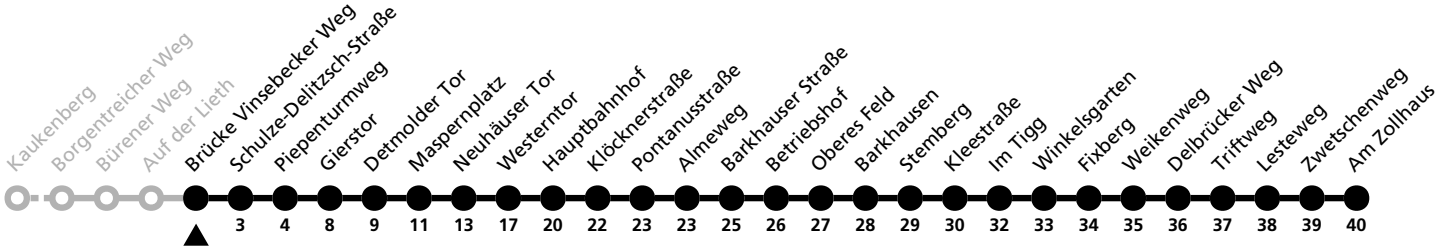

MB = weiter als Linie 13 nach Mönkeloh

12

Ⓜ Brücke Vinsebecker Weg → Wewer, Am Zollhaus

Echtzeitabfahrten
live departures

Reisezeit in Minuten

Fahrten ohne Weghinweis verkehren auf Hauptweg. Außerhalb der Hauptverkehrszeit bestehen z.T. kürzere Reisezeiten.