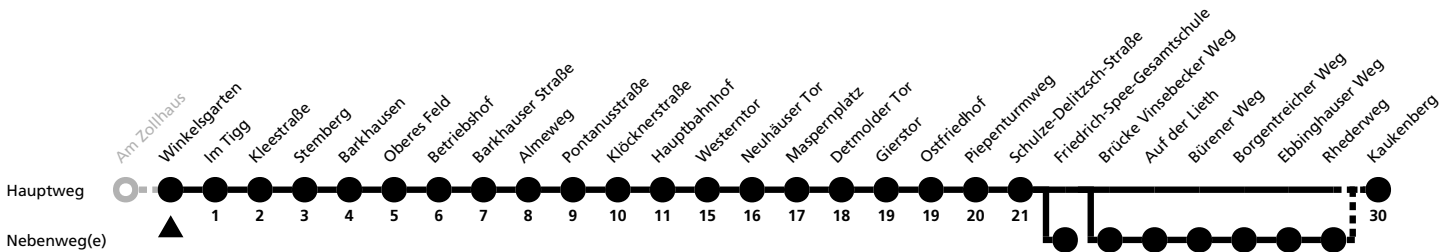

b = fährt über Brücke Vinsebecker Weg bis Ebbinghauser Weg

12

Winkelsgarten → Kaukenberg

Echtzeitabfahrten
live departures

Reisezeit in Minuten

Fahrten ohne Weghinweis verkehren auf Hauptweg. Außerhalb der Hauptverkehrszeit bestehen z.T. kürzere Reisezeiten.

b = fährt über Brücke Vinsebecker Weg bis Rhederweg

12

Ⓜ Im Tigg → Kaukenberg

Echtzeitabfahrten
live departures

Reisezeit in Minuten

Fahrten ohne Weghinweis verkehren auf Hauptweg. Außerhalb der Hauptverkehrszeit bestehen z.T. kürzere Reisezeiten.