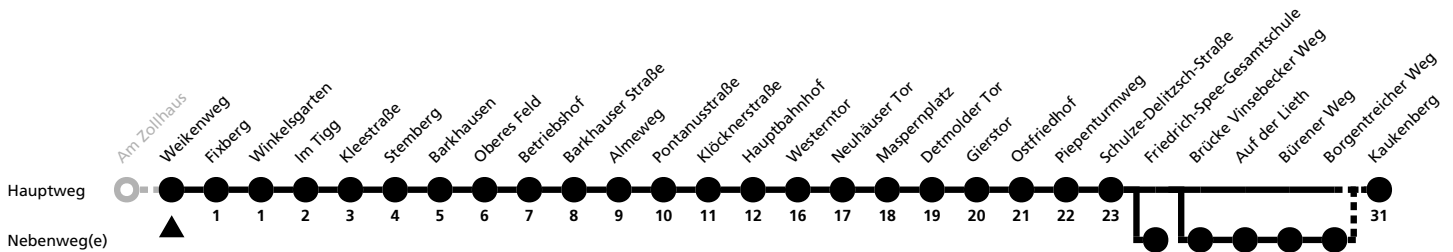

b = fährt über Brücke Vinsebecker Weg bis Bürener Weg

12

Ⓜ Weikenweg → Kaukenberg

Echtzeitabfahrten
live departures

Reisezeit in Minuten

Fahrten ohne Weghinweis verkehren auf Hauptweg. Außerhalb der Hauptverkehrszeit bestehen z.T. kürzere Reisezeiten.