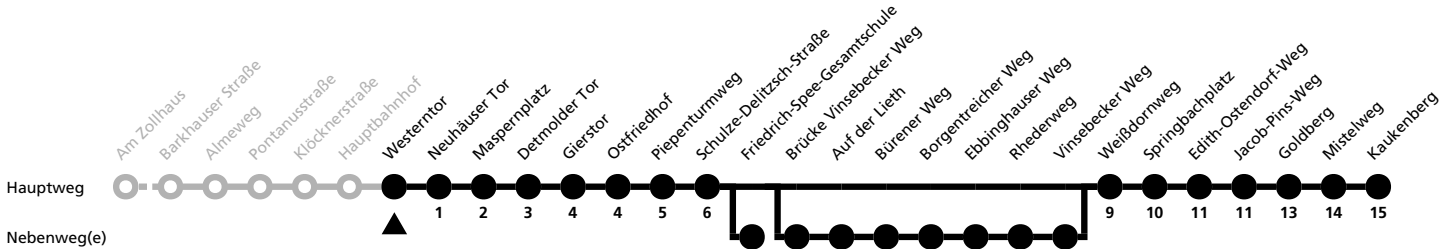

b = fährt über Brücke Vinsebecker Weg bis Vinsebecker Weg

12

Ⓜ Westerntor → Kaukenberg

Echtzeitabfahrten
live departures

Reisezeit in Minuten

Fahrten ohne Weghinweis verkehren auf Hauptweg. Außerhalb der Hauptverkehrszeit bestehen z.T. kürzere Reisezeiten.