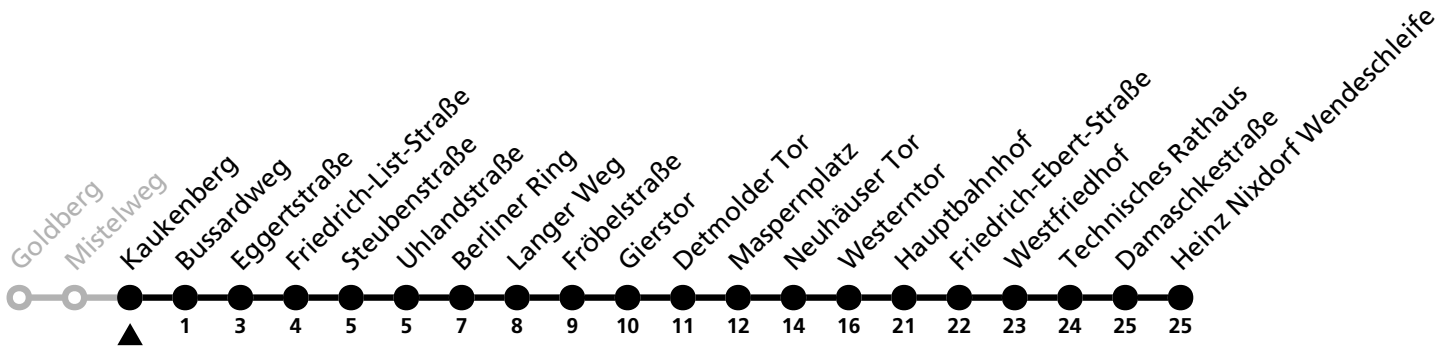

11

H Kaukenberg
→ Heinz Nixdorf Wendeschleife

Echtzeitabfahrten
live departures

Reisezeit in Minuten

Fahrten ohne Weghinweis verkehren auf Hauptweg. Außerhalb der Hauptverkehrszeit bestehen z.T. kürzere Reisezeiten.