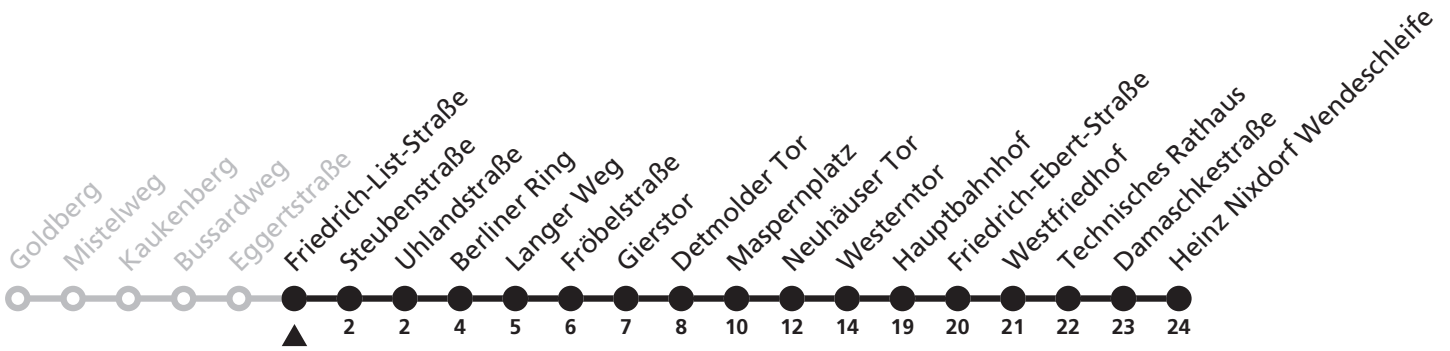

11

H Friedrich-List-Straße
→ Heinz Nixdorf Wendeschleife

Echtzeitabfahrten
live departures

Reisezeit in Minuten

Fahrten ohne Weghinweis verkehren auf Hauptweg. Außerhalb der Hauptverkehrszeit bestehen z.T. kürzere Reisezeiten.