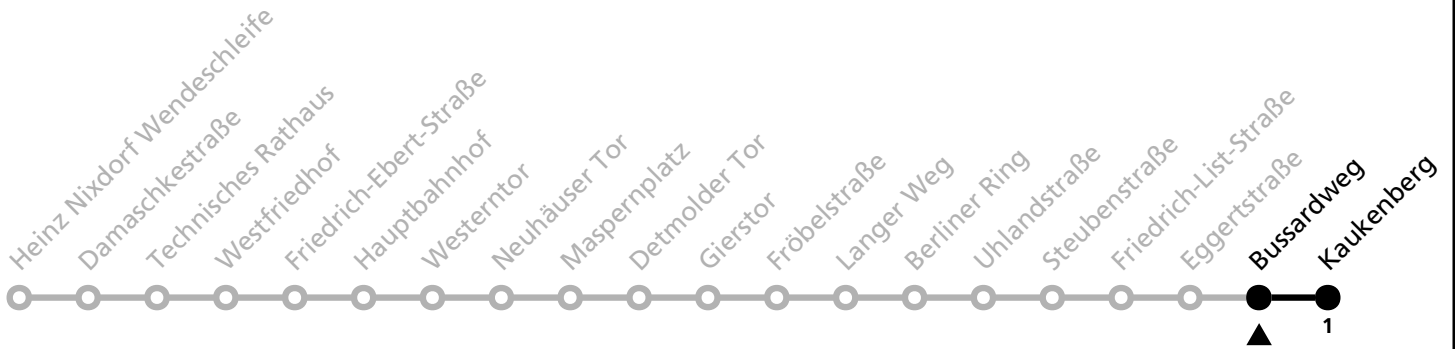

a = bis Kaukenberg

11

H Bussardweg
→ Kaukenberg

Echtzeitabfahrten
live departures

Reisezeit in Minuten

Fahrten ohne Weghinweis verkehren auf Hauptweg. Außerhalb der Hauptverkehrszeit bestehen z.T. kürzere Reisezeiten.