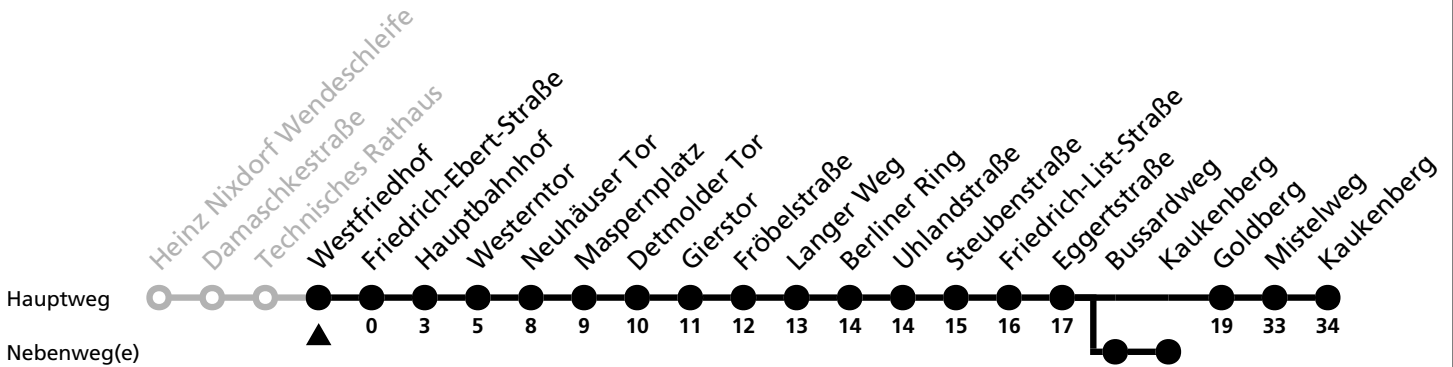

a = bis Kaukenberg

11

Westfriedhof → Kaukenberg

Echtzeitabfahrten
live departures

Reisezeit in Minuten

Fahrten ohne Weghinweis verkehren auf Hauptweg. Außerhalb der Hauptverkehrszeit bestehen z.T. kürzere Reisezeiten.