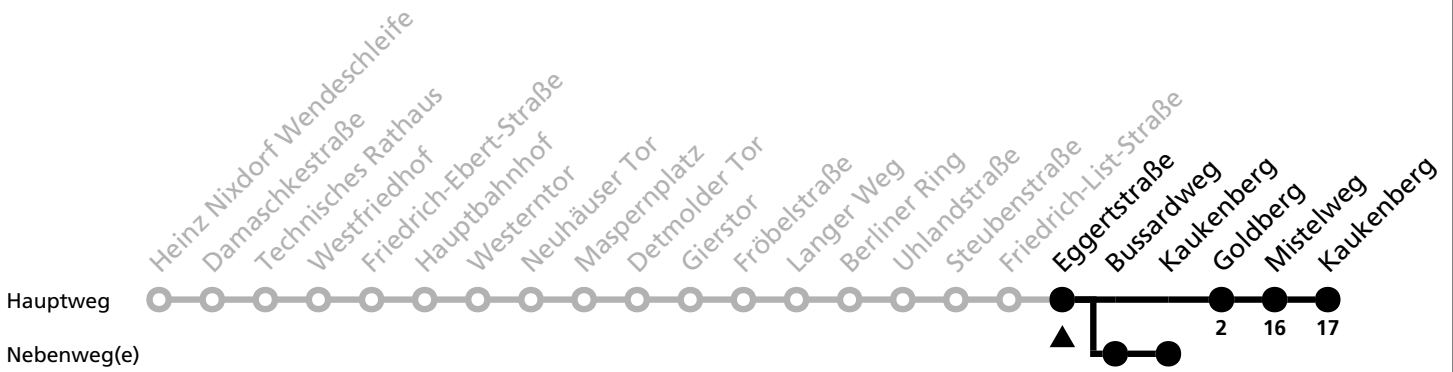

a = bis Kaukenberg

11

Ⓜ Eggertstraße → Kaukenberg

Echtzeitabfahrten
live departures

Reisezeit in Minuten

Fahrten ohne Weghinweis verkehren auf Hauptweg. Außerhalb der Hauptverkehrszeit bestehen z.T. kürzere Reisezeiten.