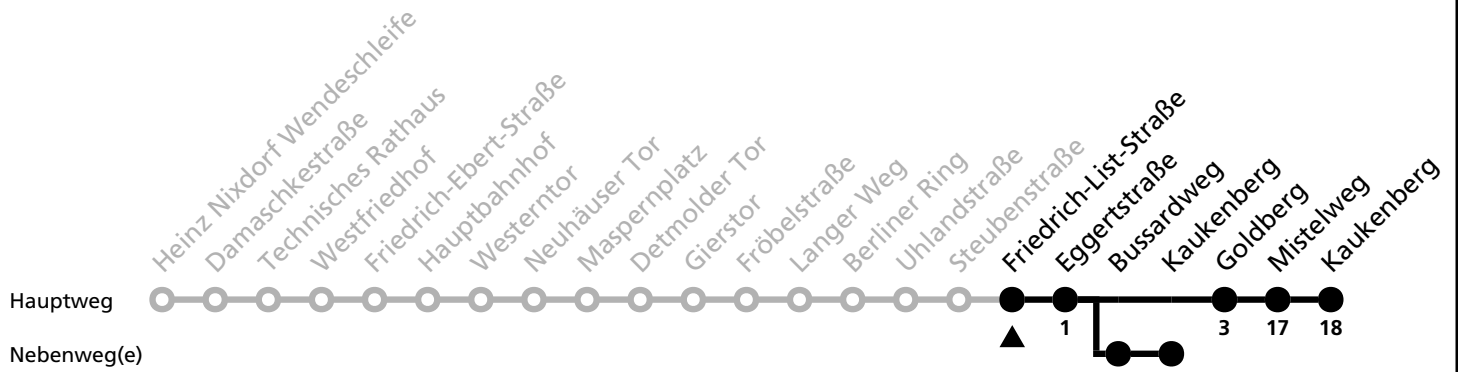

a = bis Kaukenberg

11

Ⓜ Friedrich-List-Straße → Kaukenberg

Echtzeitabfahrten
live departures

Reisezeit in Minuten

Fahrten ohne Weghinweis verkehren auf Hauptweg. Außerhalb der Hauptverkehrszeit bestehen z.T. kürzere Reisezeiten.