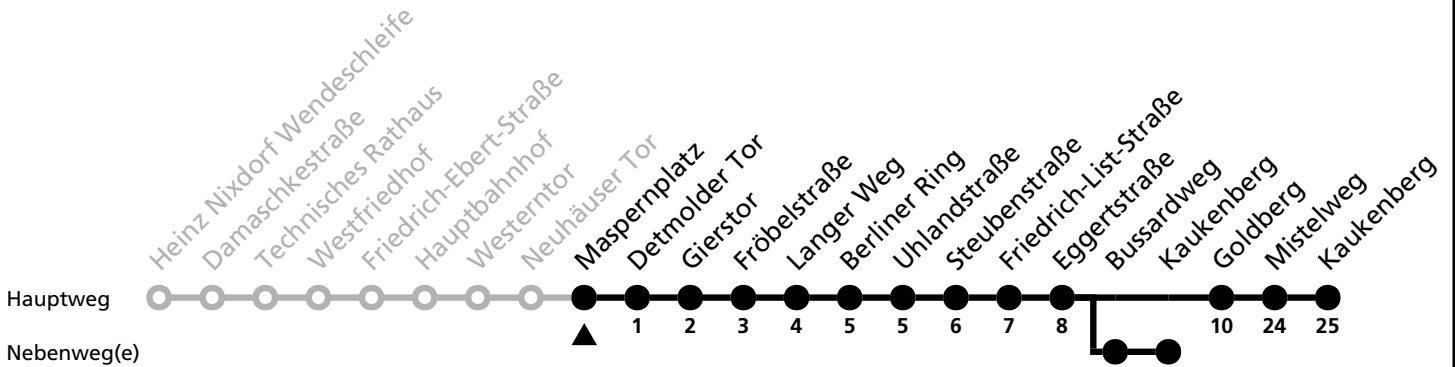

a = bis Kaukenberg

11

H Maspornplatz
→ Kaukenberg

Echtzeitabfahrten
 live departures

Reisezeit in Minuten

Fahrten ohne Weghinweis verkehren auf Hauptweg. Außerhalb der Hauptverkehrszeit bestehen z.T. kürzere Reisezeiten.