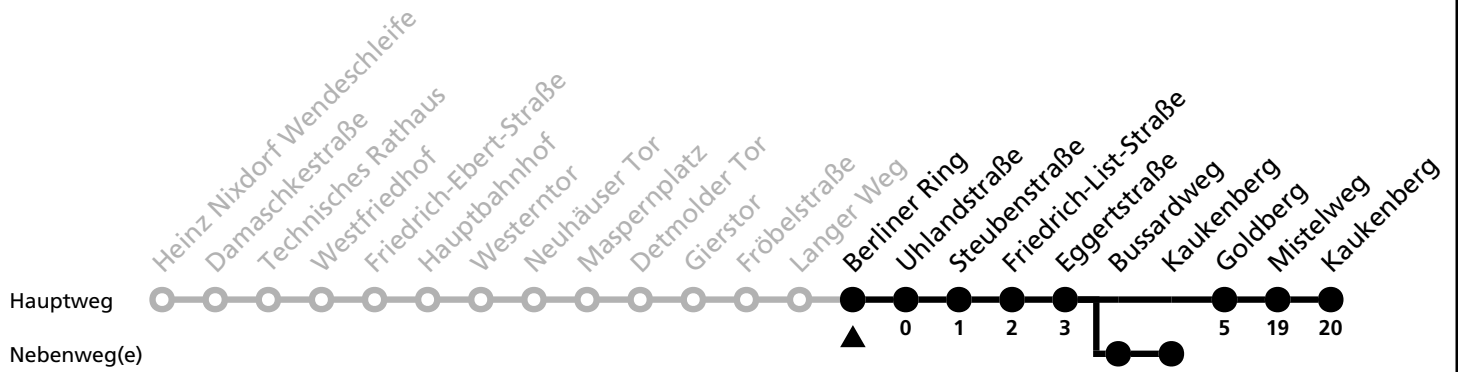

a = bis Kaukenberg

11

H Berliner Ring
 → Kaukenberg

Echtzeitabfahrten
 live departures

Reisezeit in Minuten

Fahrten ohne Weghinweis verkehren auf Hauptweg. Außerhalb der Hauptverkehrszeit bestehen z.T. kürzere Reisezeiten.