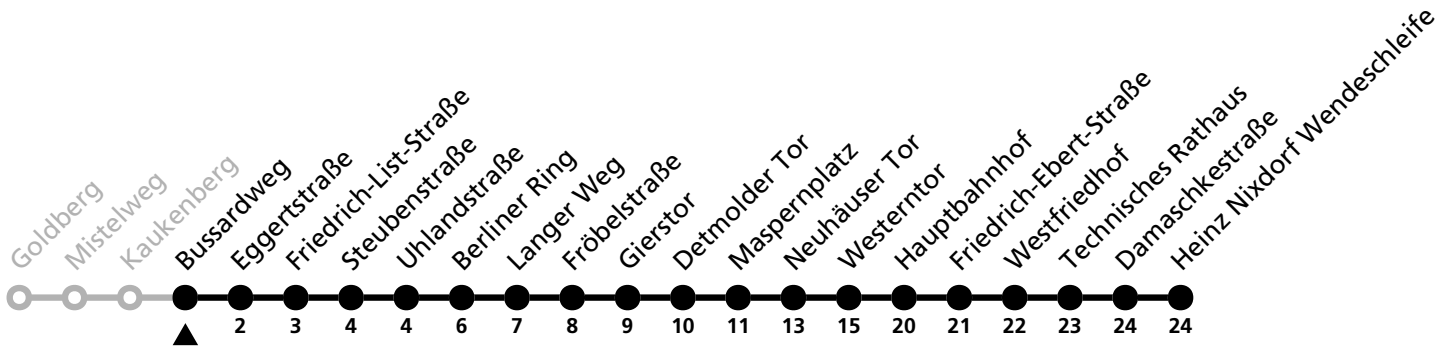

11

H Bussardweg
→ Heinz Nixdorf Wendeschleife

Echtzeitabfahrten
live departures

Reisezeit in Minuten

Fahrten ohne Weghinweis verkehren auf Hauptweg. Außerhalb der Hauptverkehrszeit bestehen z.T. kürzere Reisezeiten.