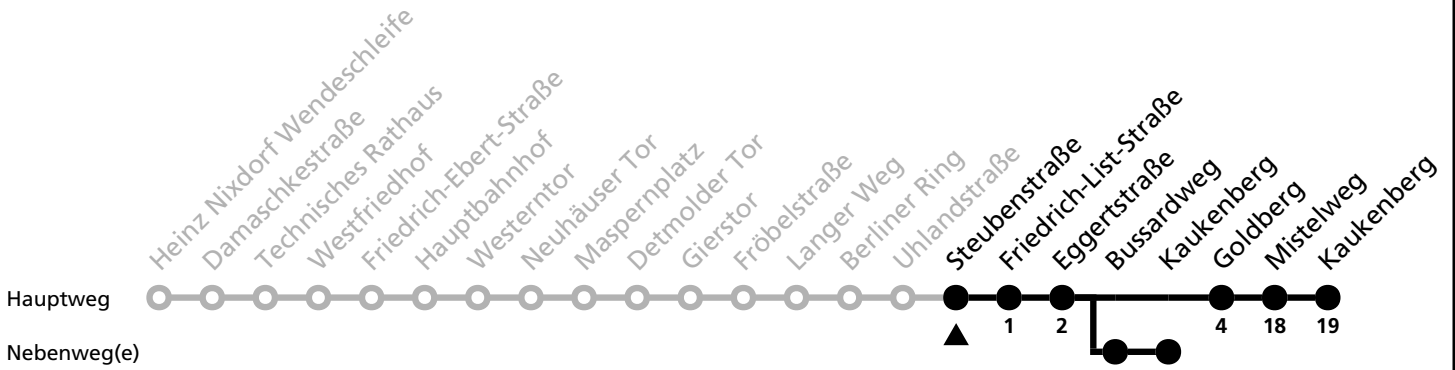

a = bis Kaukenberg

11

H Steubenstraße
→ Kaukenberg

Echtzeitabfahrten
 live departures

Reisezeit in Minuten

Fahrten ohne Weghinweis verkehren auf Hauptweg. Außerhalb der Hauptverkehrszeit bestehen z.T. kürzere Reisezeiten.