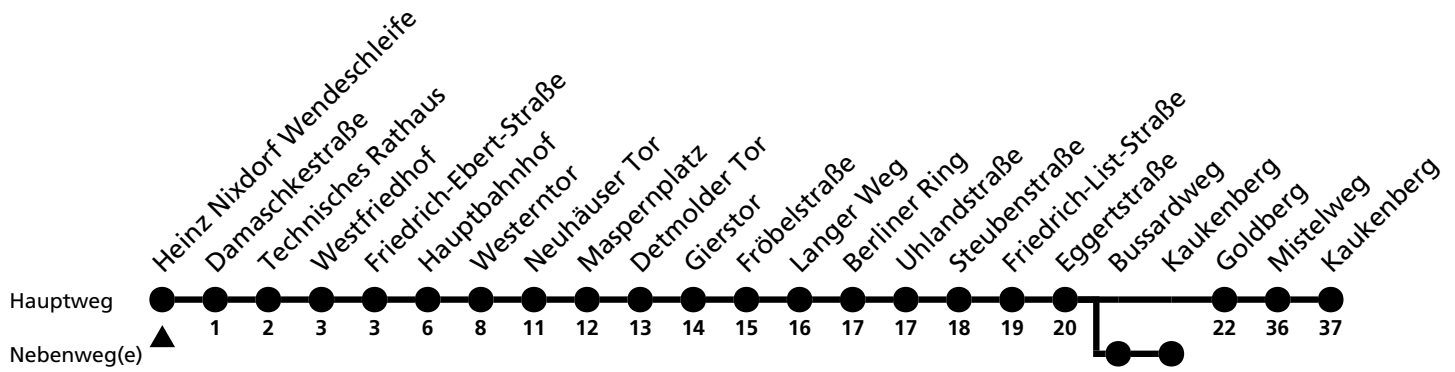

11

Ⓜ Heinz Nixdorf Wendeschleife → Kaukenberg

Echtzeitabfahrten
live departures

Reisezeit in Minuten

Fahrten ohne Weghinweis verkehren auf Hauptweg. Außerhalb der Hauptverkehrszeit bestehen z.T. kürzere Reisezeiten.

a = bis Kaukenberg

11

Ⓜ Damaschkestraße → Kaukenberg

Echtzeitabfahrten
live departures

Reisezeit in Minuten

Fahrten ohne Weghinweis verkehren auf Hauptweg. Außerhalb der Hauptverkehrszeit bestehen z.T. kürzere Reisezeiten.