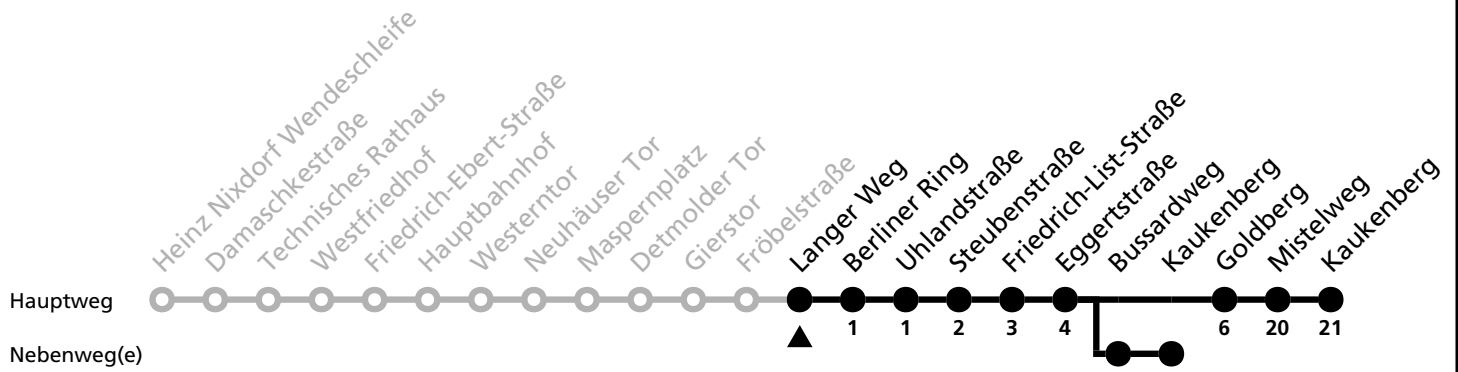

a = bis Kaukenberg

11

H Langer Weg
→ Kaukenberg

Echtzeitabfahrten
live departures

Reisezeit in Minuten

Fahrten ohne Weghinweis verkehren auf Hauptweg. Außerhalb der Hauptverkehrszeit bestehen z.T. kürzere Reisezeiten.