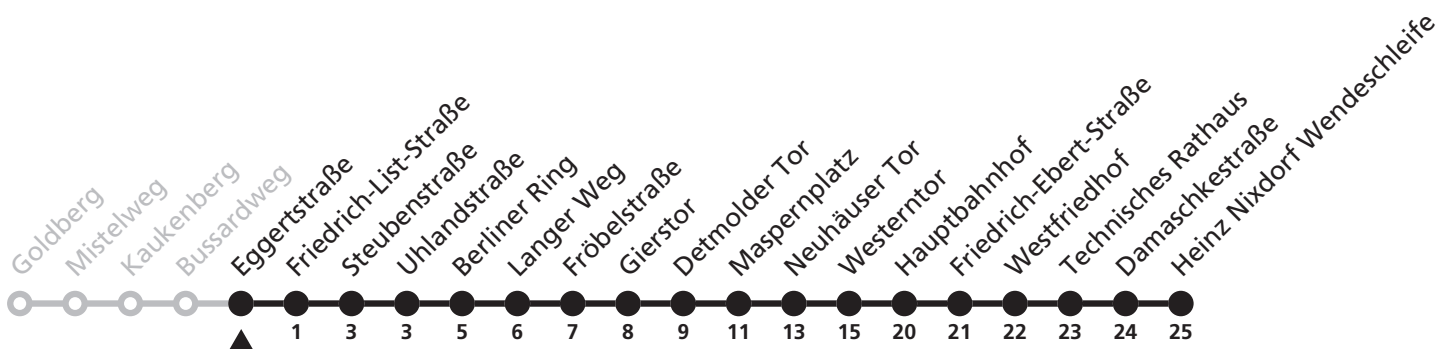

11

H Eggertstraße
 → Heinz Nixdorf Wendeschleife

Echtzeitabfahrten
live departures

Reisezeit in Minuten

Fahrten ohne Weghinweis verkehren auf Hauptweg. Außerhalb der Hauptverkehrszeit bestehen z.T. kürzere Reisezeiten.