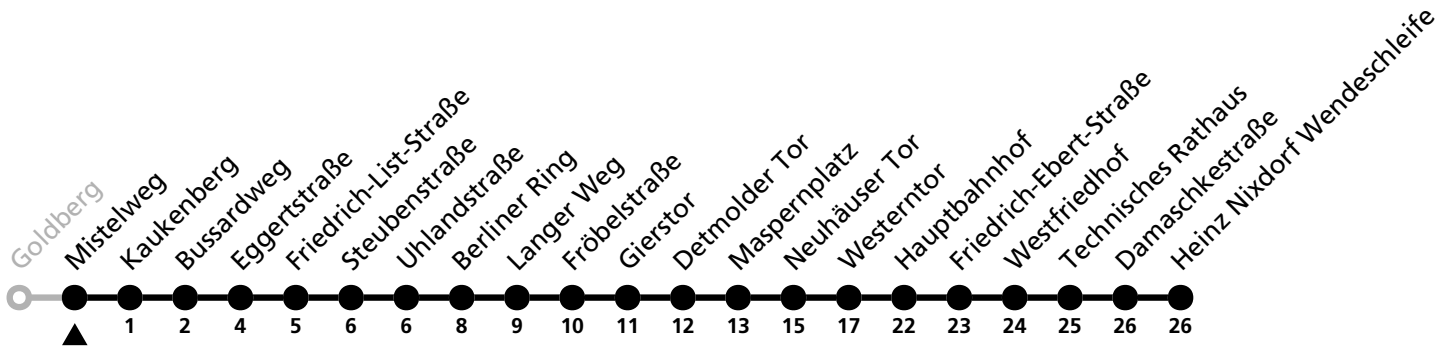

11

Ⓜ Mistelweg ➔ Heinz Nixdorf Wendeschleife

Echtzeitabfahrten
live departures

Reisezeit in Minuten

Fahrten ohne Weghinweis verkehren auf Hauptweg. Außerhalb der Hauptverkehrszeit bestehen z.T. kürzere Reisezeiten.