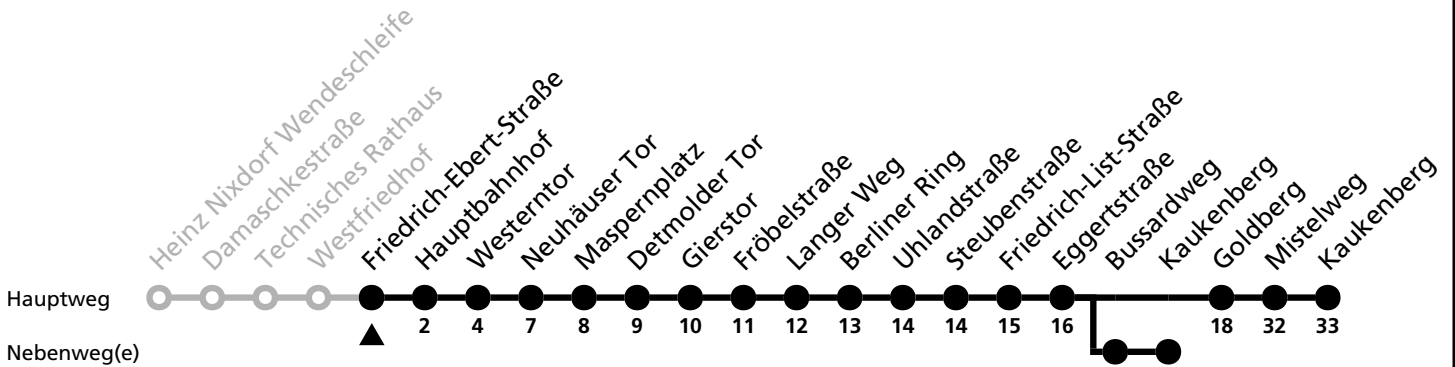

a = bis Kaukenberg

11

Ⓜ Friedrich-Ebert-Straße → Kaukenberg

Echtzeitabfahrten
live departures

Reisezeit in Minuten

Fahrten ohne Weghinweis verkehren auf Hauptweg. Außerhalb der Hauptverkehrszeit bestehen z.T. kürzere Reisezeiten.