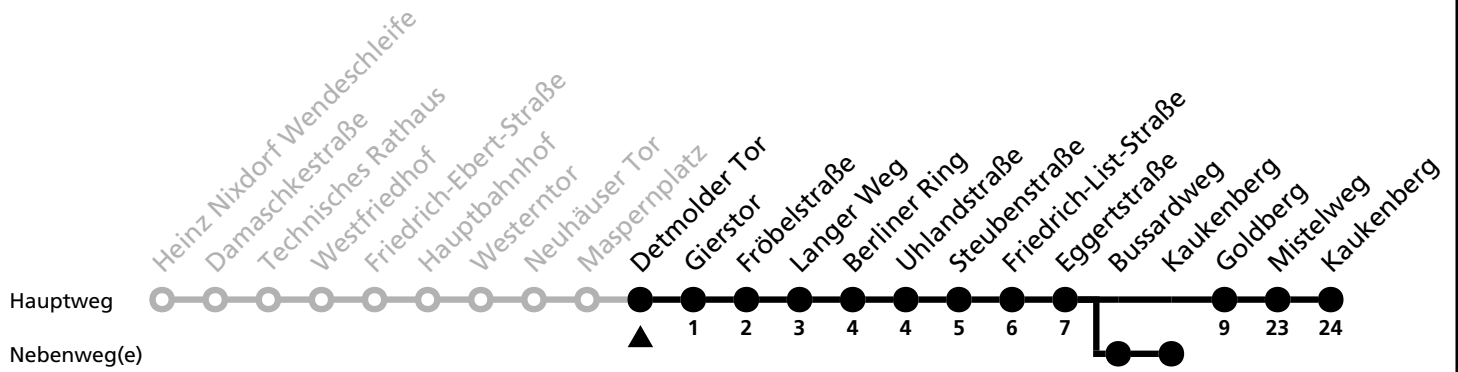

a = bis Kaukenberg

11

H Detmolder Tor
 → Kaukenberg

Echtzeitabfahrten
 live departures

Reisezeit in Minuten

Fahrten ohne Weghinweis verkehren auf Hauptweg. Außerhalb der Hauptverkehrszeit bestehen z.T. kürzere Reisezeiten.