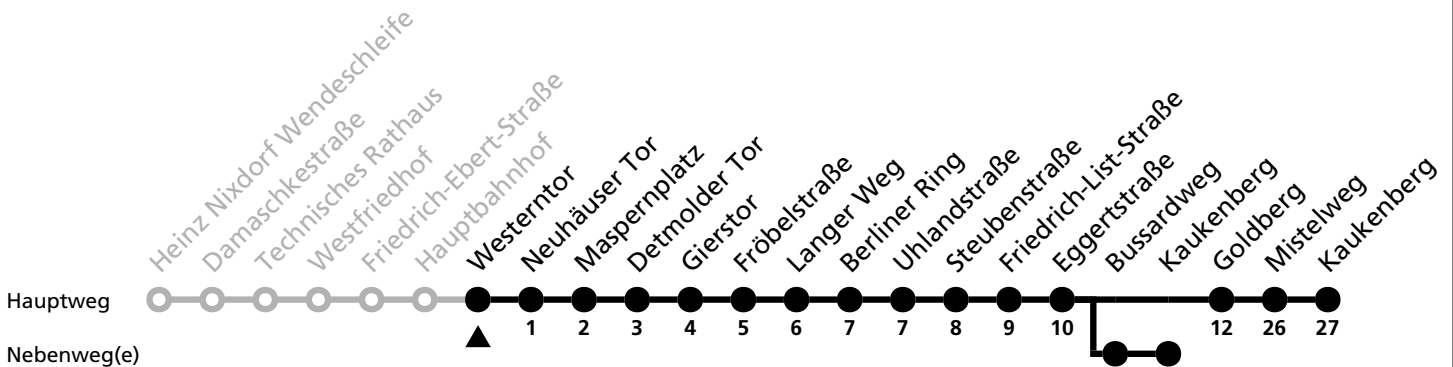

a = bis Kaukenberg

11

Ⓜ Westerntor → Kaukenberg

Echtzeitabfahrten
live departures

Reisezeit in Minuten

Fahrten ohne Weghinweis verkehren auf Hauptweg. Außerhalb der Hauptverkehrszeit bestehen z.T. kürzere Reisezeiten.