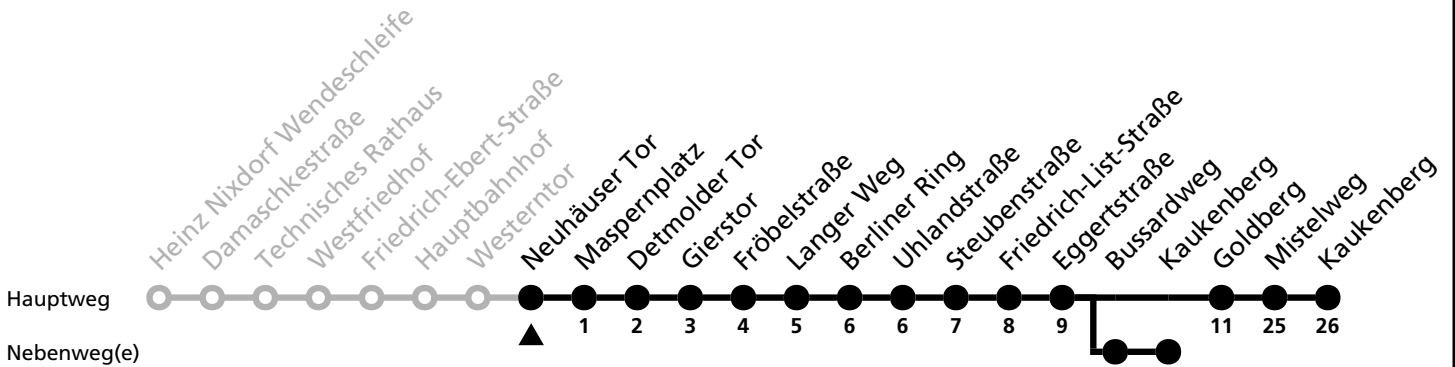

a = bis Kaukenberg

11

Ⓜ Neuhäuser Tor → Kaukenberg

Echtzeitabfahrten
live departures

Reisezeit in Minuten

Fahrten ohne Weghinweis verkehren auf Hauptweg. Außerhalb der Hauptverkehrszeit bestehen z.T. kürzere Reisezeiten.