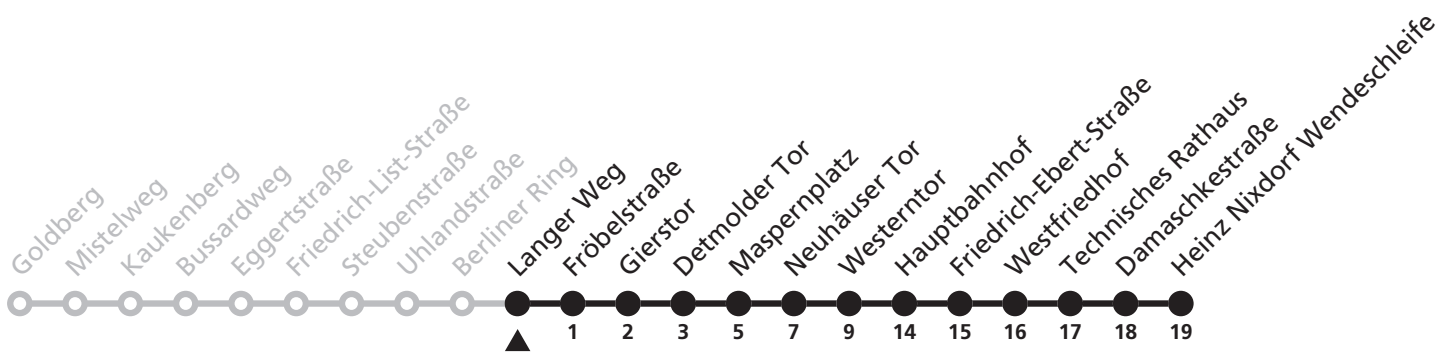

11

H Langer Weg
➔ Heinz Nixdorf Wendeschleife

Echtzeitabfahrten
live departures

Reisezeit in Minuten

Fahrten ohne Weghinweis verkehren auf Hauptweg. Außerhalb der Hauptverkehrszeit bestehen z.T. kürzere Reisezeiten.