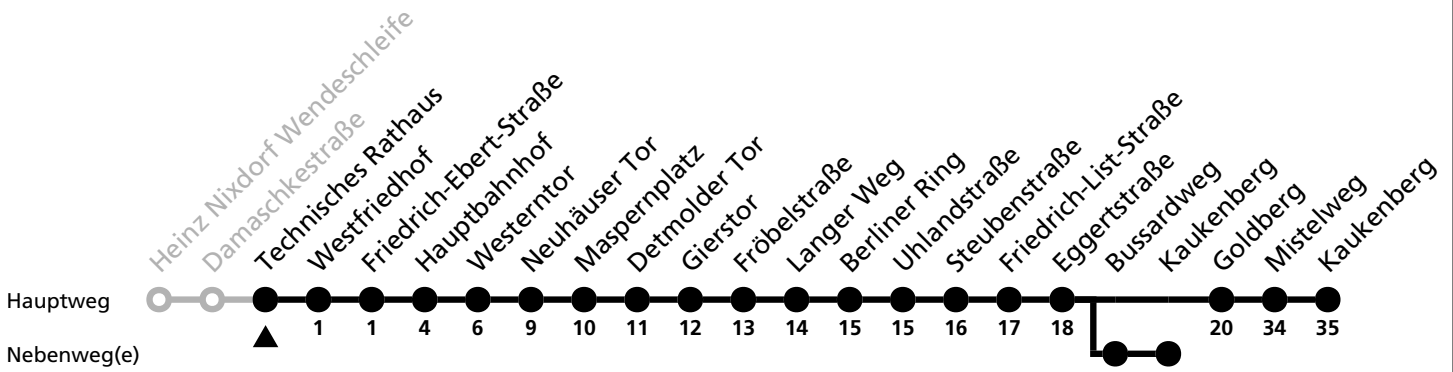

a = bis Kaukenberg

11

Technisches Rathaus → Kaukenberg

Echtzeitabfahrten
live departures

Reisezeit in Minuten

Fahrten ohne Weghinweis verkehren auf Hauptweg. Außerhalb der Hauptverkehrszeit bestehen z.T. kürzere Reisezeiten.