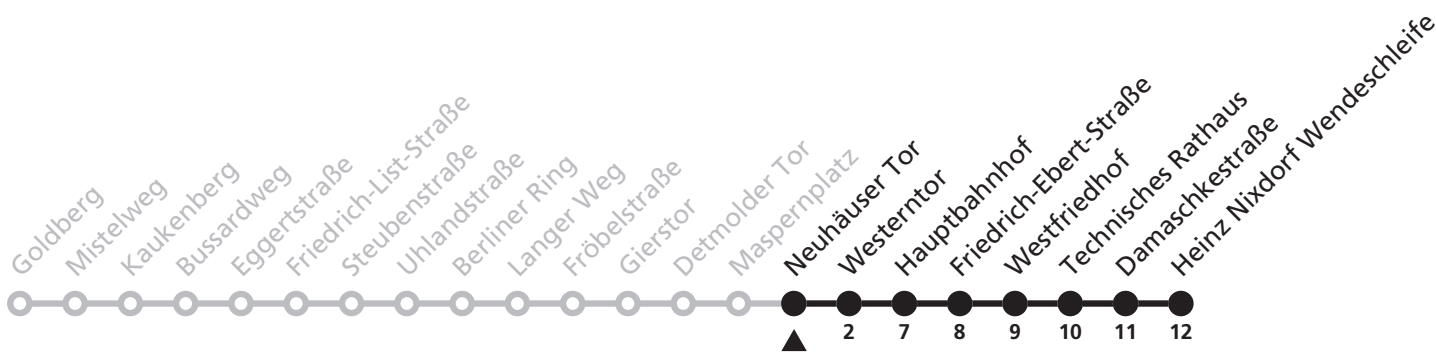

11

Ⓜ Neuhäuser Tor ➔ Heinz Nixdorf Wendeschleife

Echtzeitabfahrten
live departures

Reisezeit in Minuten

Fahrten ohne Weghinweis verkehren auf Hauptweg. Außerhalb der Hauptverkehrszeit bestehen z.T. kürzere Reisezeiten.