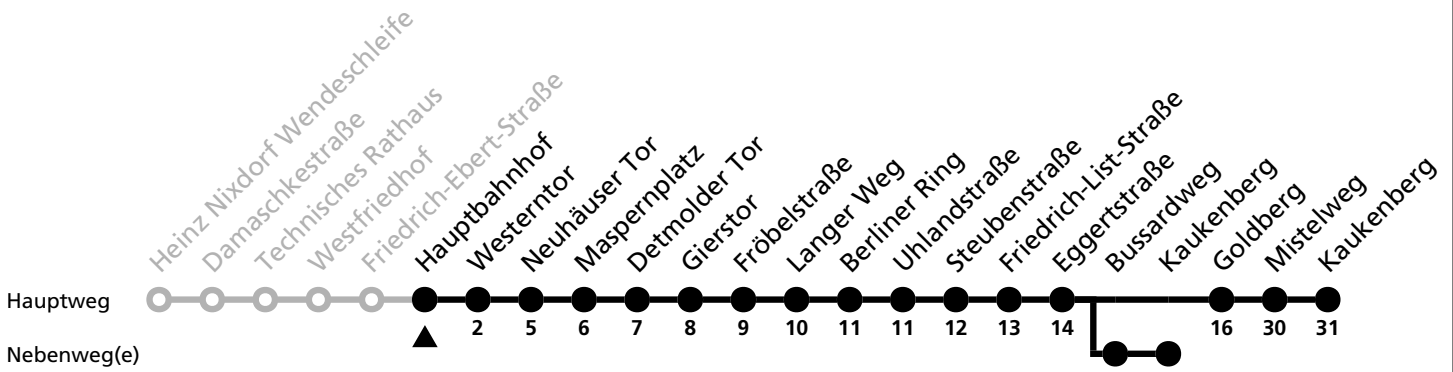

a = bis Kaukenberg

11

Hauptbahnhof → Kaukenberg

Echtzeitabfahrten
live departures

Reisezeit in Minuten

Fahrten ohne Weghinweis verkehren auf Hauptweg. Außerhalb der Hauptverkehrszeit bestehen z.T. kürzere Reisezeiten.