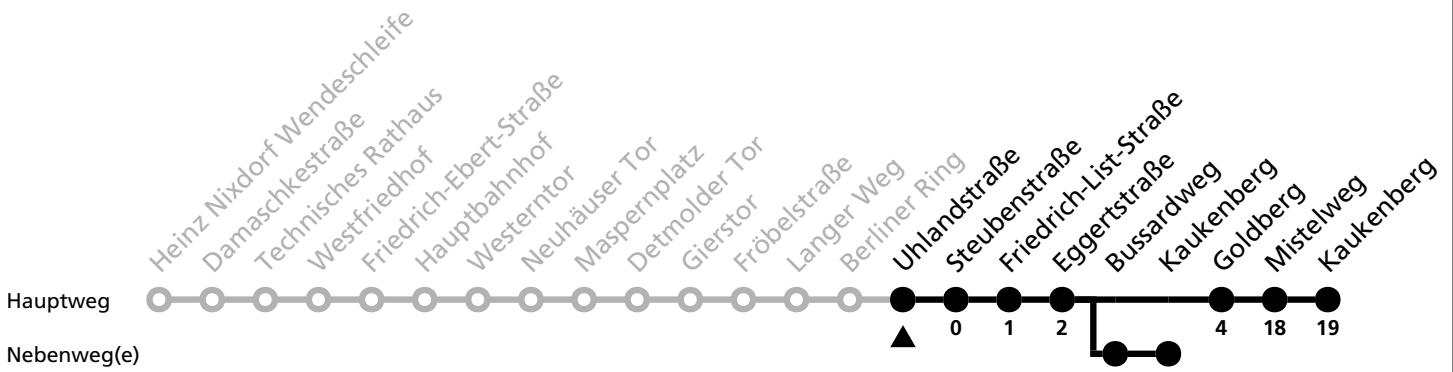

a = bis Kaukenberg

11

Umlandstraße → Kaukenberg

Echtzeitabfahrten
live departures

Reisezeit in Minuten

Fahrten ohne Weghinweis verkehren auf Hauptweg. Außerhalb der Hauptverkehrszeit bestehen z.T. kürzere Reisezeiten.