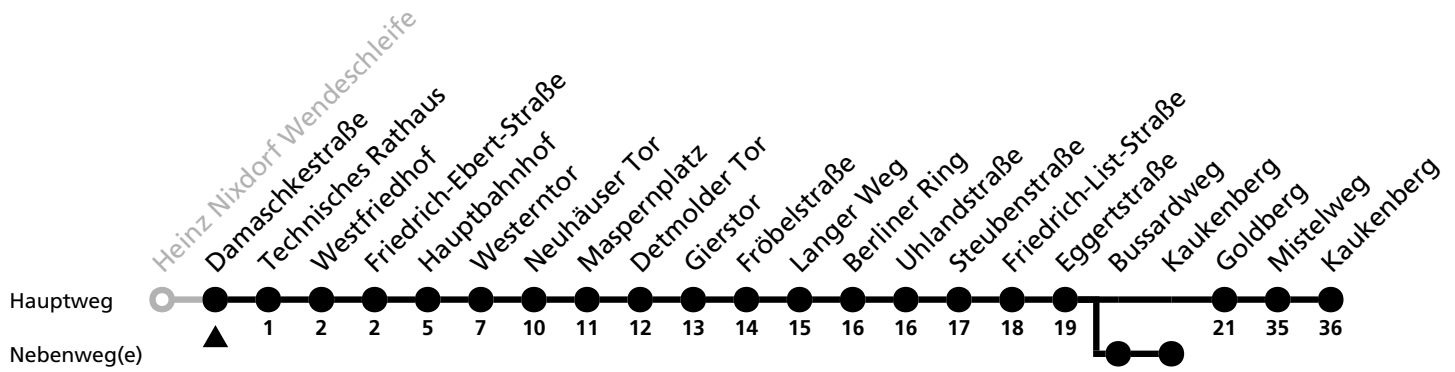

a = bis Kaukenberg

11

Ⓜ Damaschkestraße → Kaukenberg

Echtzeitabfahrten
live departures

Reisezeit in Minuten

Fahrten ohne Weghinweis verkehren auf Hauptweg. Außerhalb der Hauptverkehrszeit bestehen z.T. kürzere Reisezeiten.