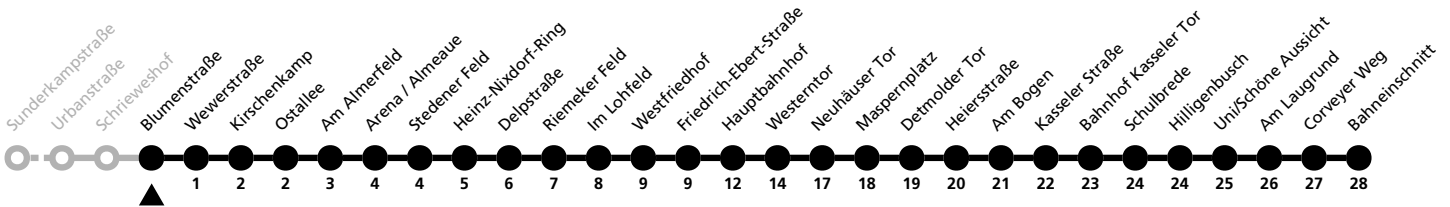

6

Ⓜ Blumenstraße → Uni/Schöne Aussicht

Echtzeitabfahrten
live departures

Reisezeit in Minuten

Fahrten ohne Weghinweis verkehren auf Hauptweg. Außerhalb der Hauptverkehrszeit bestehen z.T. kürzere Reisezeiten.