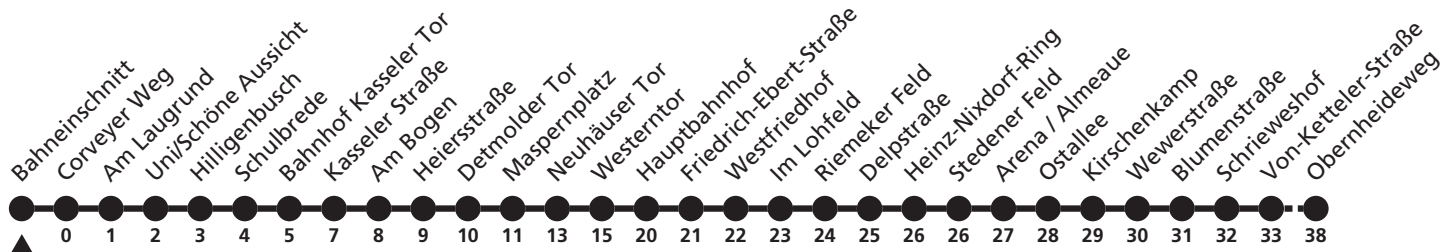

6

Ⓜ Bahneinschnitt → Gesseln, Obernheideweg

Echtzeitabfahrten
live departures

Reisezeit in Minuten

Fahrten ohne Weghinweis verkehren auf Hauptweg. Außerhalb der Hauptverkehrszeit bestehen z.T. kürzere Reisezeiten.