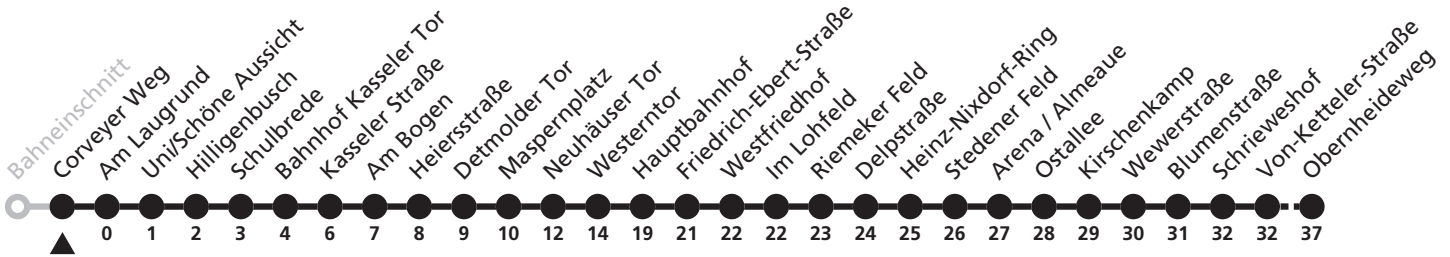

6

Ⓜ Corveyer Weg → Gesseln, Obernheideweg

Echtzeitabfahrten
live departures

Reisezeit in Minuten

Fahrten ohne Weghinweis verkehren auf Hauptweg. Außerhalb der Hauptverkehrszeit bestehen z.T. kürzere Reisezeiten.