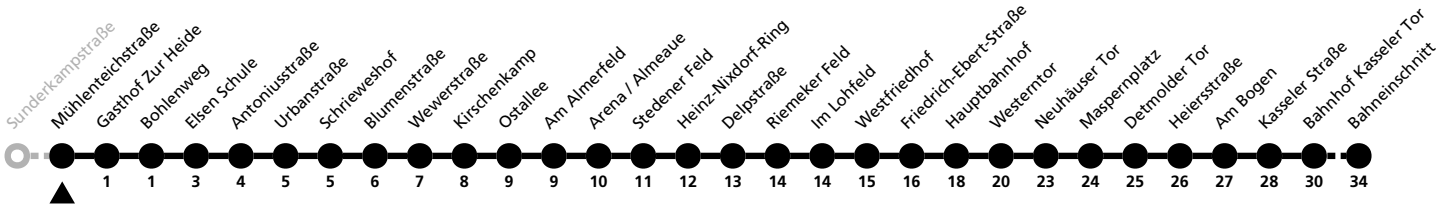

F = nur in den Schulferien

6

Ⓜ Mühlenteichstraße → Uni/Schöne Aussicht

Echtzeitabfahrten
live departures

Reisezeit in Minuten

Fahrten ohne Weghinweis verkehren auf Hauptweg. Außerhalb der Hauptverkehrszeit bestehen z.T. kürzere Reisezeiten.