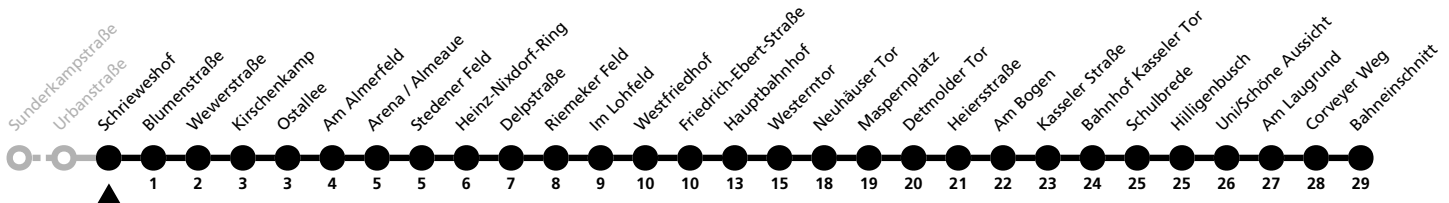

6

Ⓜ Schrieweshof → Uni/Schöne Aussicht

Echtzeitabfahrten
live departures

Reisezeit in Minuten

Fahrten ohne Weghinweis verkehren auf Hauptweg. Außerhalb der Hauptverkehrszeit bestehen z.T. kürzere Reisezeiten.