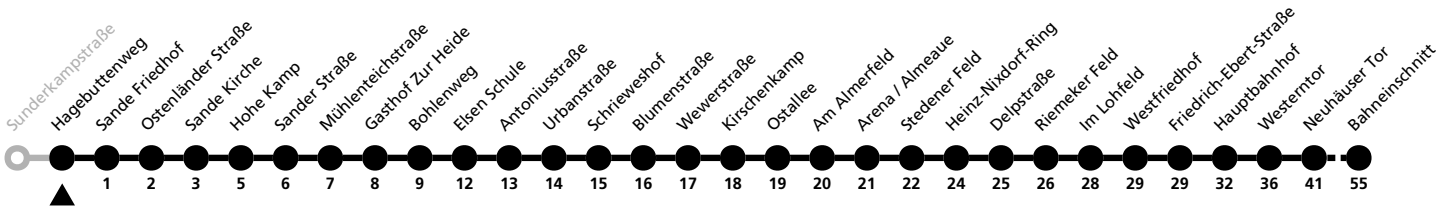

6

Ⓜ Hagebuttenweg ➔ Uni/Schöne Aussicht

Echtzeitabfahrten
live departures

Reisezeit in Minuten

Fahrten ohne Weghinweis verkehren auf Hauptweg. Außerhalb der Hauptverkehrszeit bestehen z.T. kürzere Reisezeiten.