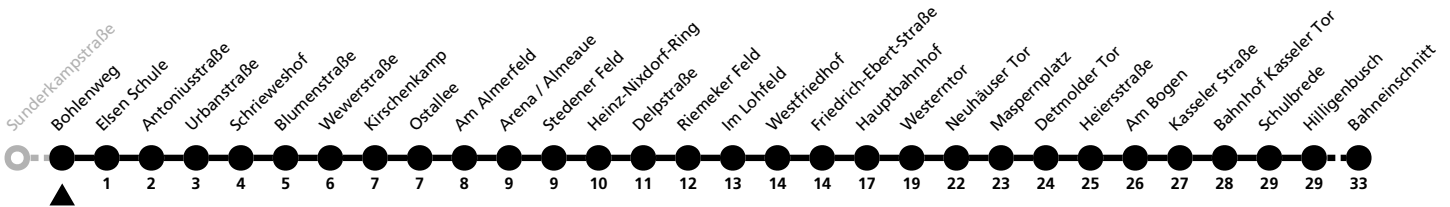

6

Ⓜ Bohlenweg → Uni/Schöne Aussicht

Echtzeitabfahrten
live departures

Reisezeit in Minuten

Fahrten ohne Weghinweis verkehren auf Hauptweg. Außerhalb der Hauptverkehrszeit bestehen z.T. kürzere Reisezeiten.