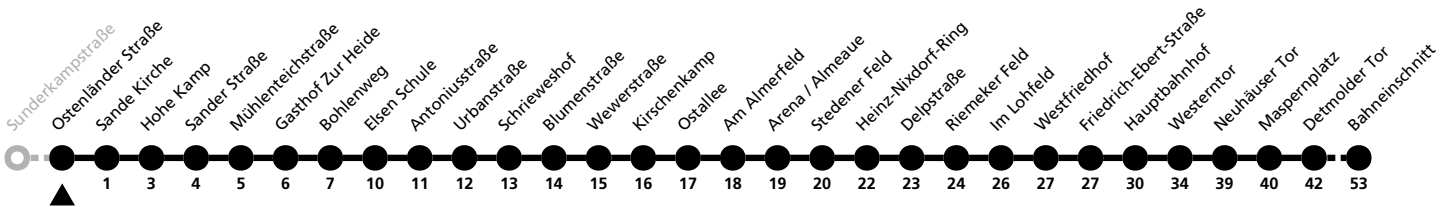

6

Ⓜ Ostenländer Straße → Uni/Schöne Aussicht

Echtzeitabfahrten
live departures

Reisezeit in Minuten

Fahrten ohne Weghinweis verkehren auf Hauptweg. Außerhalb der Hauptverkehrszeit bestehen z.T. kürzere Reisezeiten.

Gültig ab 04.11.2024

Uhr	Montag - Freitag	Samstag	Sonn- und Feiertag	Uhr
7	08^S 40^S			7

S = nur an Schultagen; Fahrt kann aufgrund beweglicher Ferientage oder Zeugnisausgabe abweichen; tagesaktuelle Informationen über die elektronische Fahrplanauskunft unter www.padersprinter.de oder in unserer App