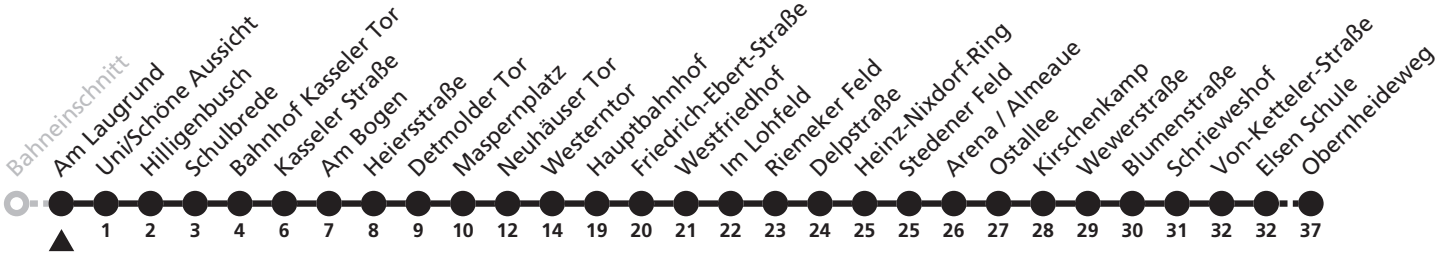

6

Ⓜ Am Laugrund → Gesseln, Obernheideweg

Echtzeitabfahrten
live departures

Reisezeit in Minuten

Fahrten ohne Weghinweis verkehren auf Hauptweg. Außerhalb der Hauptverkehrszeit bestehen z.T. kürzere Reisezeiten.

Gültig ab 24.03.2024

Uhr	Montag - Freitag	Samstag	Sonn- und Feiertag	Uhr
5	14 44	44		5
6	14 43	44		6
7	10^S 13^F 43	44	44	7
8	13 43	29 58	44	8
9	13 43	28 58	44	9
10	13 43	28 58	44	10
11	13 43	28 58	58	11
12	13 43	28 58	28 58	12
13	13 43	28 58	28 58	13
14	13 43	28 58	28 58	14
15	13 43	28 58	28 58	15
16	13 43	28 58	28 58	16
17	13 43	28 58	28 58	17
18	13 43	28 58	28 58	18
19	13 43	28	43	19
20	13^a 43	13^a 43	43	20
21	13^a 44	13^a 44	44	21
22	14^a 44	14^a 44	44	22
23	14^a	14^a 44	44	23

a = bis Westertor

F = nur in den Schulferien

S = nur an Schultagen; Fahrt kann aufgrund beweglicher Ferientage oder Zeugnisausgabe abweichen; tagesaktuelle Informationen über die elektronische Fahrplanauskunft unter www.padersprinter.de oder in unserer App