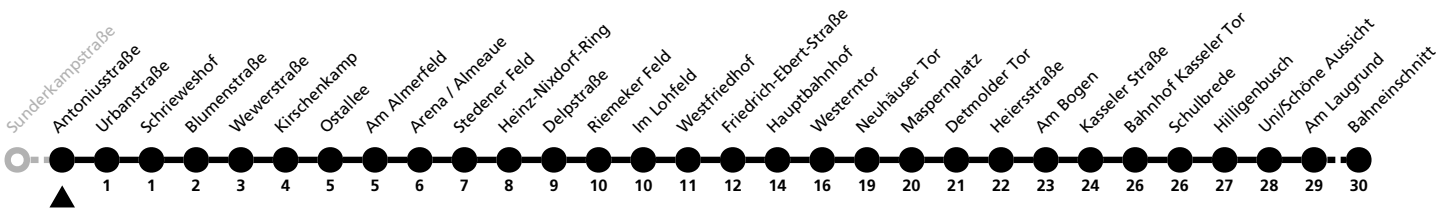

6

Ⓜ Antoniusstraße → Uni/Schöne Aussicht

Echtzeitabfahrten
live departures

Reisezeit in Minuten

Fahrten ohne Weghinweis verkehren auf Hauptweg. Außerhalb der Hauptverkehrszeit bestehen z.T. kürzere Reisezeiten.