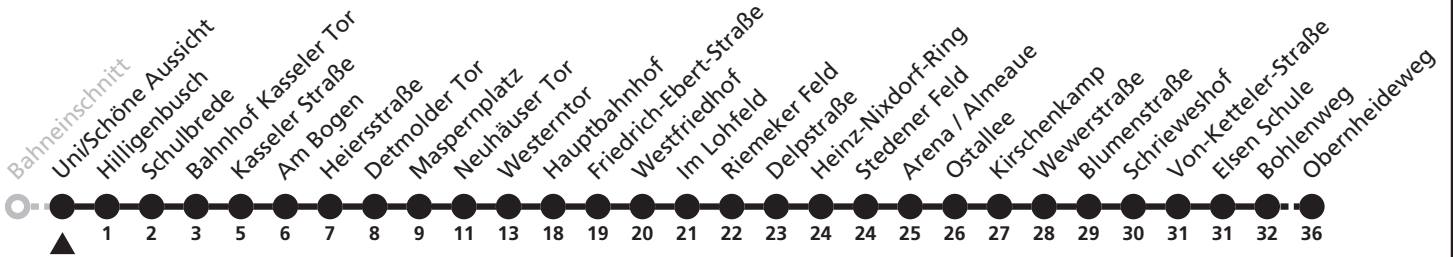

6

Ⓜ Uni/Schöne Aussicht → Gesseln, Obernheideweg

Echtzeitabfahrten
live departures

Reisezeit in Minuten

Fahrten ohne Weghinweis verkehren auf Hauptweg. Außerhalb der Hauptverkehrszeit bestehen z.T. kürzere Reisezeiten.