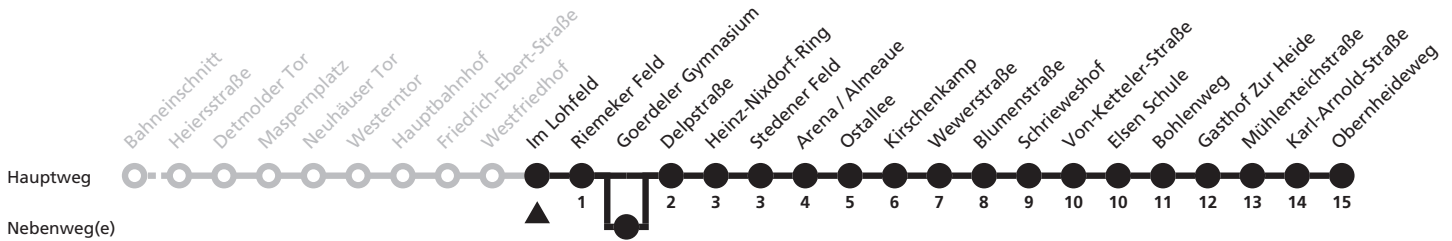

b = fährt über Goerdeler Gymnasium

6

Im Lohfeld → **Gesseln, Obernheideweg**

Echtzeitabfahrten
live departures

Reisezeit in Minuten

Fahrten ohne Weghinweis verkehren auf Hauptweg. Außerhalb der Hauptverkehrszeit bestehen z.T. kürzere Reisezeiten.