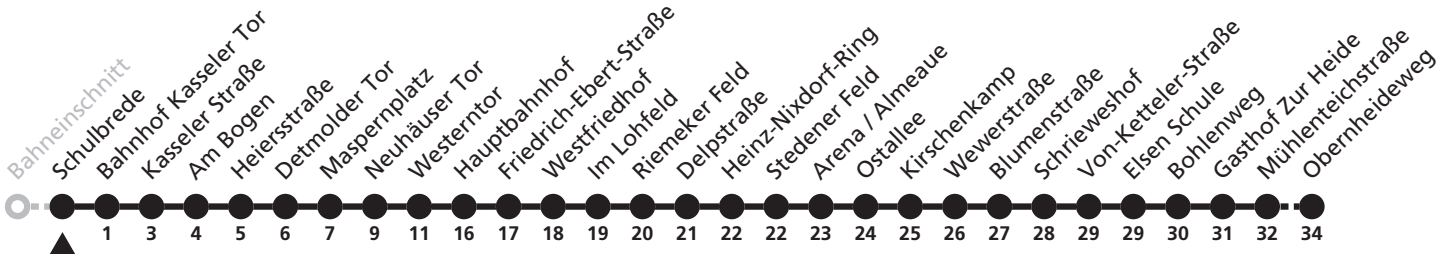

6

H Schulbrede
→ Gesseln, Obernheideweg

Echtzeitabfahrten
live departures

Reisezeit in Minuten

Fahrten ohne Weghinweis verkehren auf Hauptweg. Außerhalb der Hauptverkehrszeit bestehen z.T. kürzere Reisezeiten.