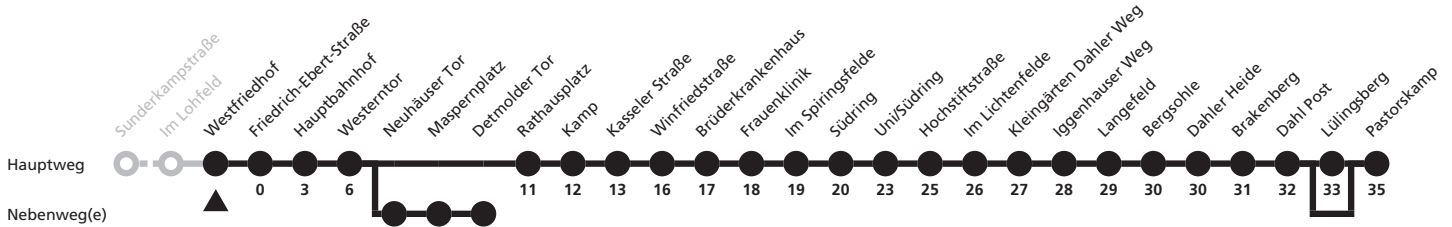

# 4

**H Westfriedhof**  
**→ Dahl Pastorskamp**

Echtzeitabfahrten  
live departures

Reisezeit in Minuten

Fahrten ohne Weghinweis verkehren auf Hauptweg. Außerhalb der Hauptverkehrszeit bestehen z.T. kürzere Reisezeiten.