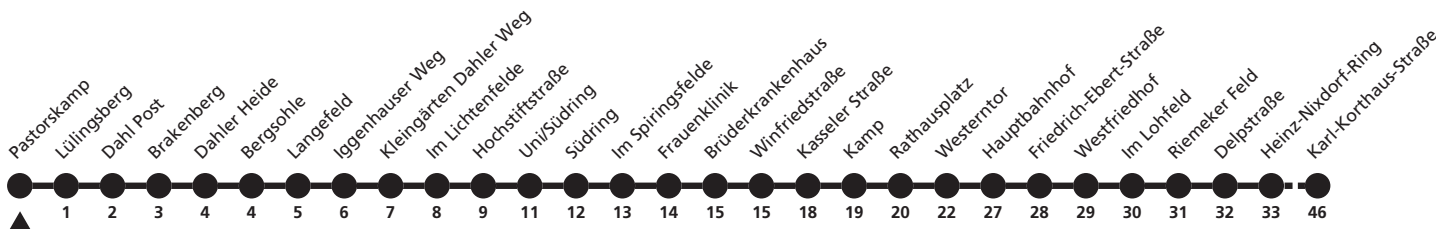

# 4

**H Pastorskamp**  
**→ Sande Karl-Korthaus-Straße**

Echtzeitabfahrten  
live departures

Reisezeit in Minuten

Fahrten ohne Weghinweis verkehren auf Hauptweg. Außerhalb der Hauptverkehrszeit bestehen z.T. kürzere Reisezeiten.