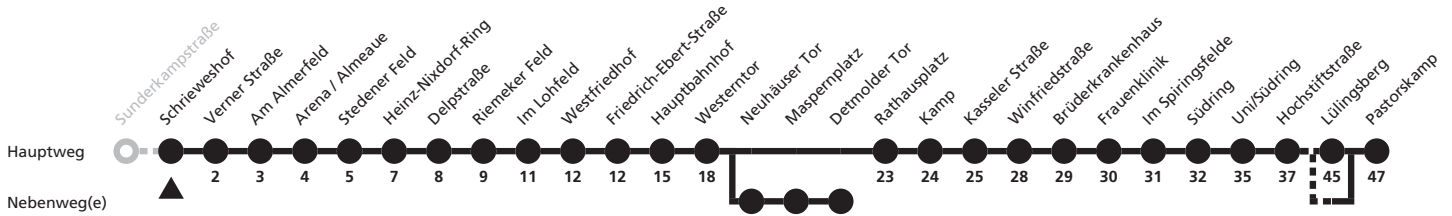

4

Ⓜ Schrieweshof ➔ Dahl Pastorskamp

Echtzeitabfahrten
live departures

Reisezeit in Minuten

Fahrten ohne Weghinweis verkehren auf Hauptweg. Außerhalb der Hauptverkehrszeit bestehen z.T. kürzere Reisezeiten.

Gültig ab 24.03.2024

Uhr	Montag - Freitag	Samstag	Sonn- und Feiertag	Uhr
5	30^b	30^b		5
6	15 40	15		6
7	05^a_S 07^S 10^F 40	15 45		7
8	10 40	15 42	15	8
9	10 40	12 42	15	9
10	10 40	12 42	15	10
11	10 40	12 42	15	11
12	10 40	12 42	12	12
13	10 40	12 42	12	13
14	10 40	12 42	12	14
15	10 40	12 42	12	15
16	10 40	12 42	12	16
17	10 40	12 42	12	17
18	10 40	12 42	12	18
19	10 42	12 42	12	19
20	12	12	12	20
21	12	12	12	21
22	15	15	15	22
23	15^b	15^b	15^b	23

a = bis Detmolder Tor

F = nur in den Schulferien

S = nur an Schultagen; Fahrt kann aufgrund beweglicher Ferientage oder Zeugnisausgabe abweichen; tagesaktuelle Informationen über die elektronische Fahrplanauskunft unter www.padersprinter.de oder in unserer App

b = fährt nicht über Lülingsberg