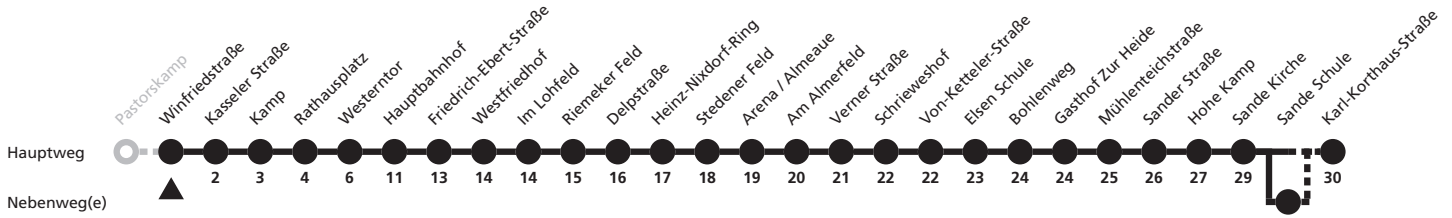

4

Ⓜ Winfriedstraße → Sande Karl-Korthaus-Straße

Echtzeitabfahrten
live departures

Reisezeit in Minuten

Fahrten ohne Weghinweis verkehren auf Hauptweg. Außerhalb der Hauptverkehrszeit bestehen z.T. kürzere Reisezeiten.

Gültig ab 24.03.2024

Uhr	Montag - Freitag	Samstag	Sonn- und Feiertag	Uhr
5	36	36		5
6	06 36^c	21 51^a		6
7	03^S_c 05^F_c 33^S_c 35^F_c	21 51		7
8	05^c 35^c	21 50	21	8
9	05^c 35^c	20 50	21	9
10	05^c 35^c	20 50	21	10
11	05^c 35^c	20 50	21	11
12	05^c 35^c	20 50	20 50^a	12
13	05^c 35^c	20 50	20 50^a	13
14	05^c 35^c	20 50	20 50^a	14
15	05^c 35^c	20 50	20 50^a	15
16	05^c 35^c	20 50	20 50^a	16
17	05^c 35^c	20 50	20 50^a	17
18	05^c 35^c	20 50	20 50^a	18
19	05^c 35^c 50^a	20^c 50^c	20 50^a	19
20	20^c 50^a	20^c 50^b	20 50^a	20
21	20 51^a	20 51^a	20 51^a	21
22	21 51^a	21 51^a	21 51^a	22
23	21^c	21^c	21^c	23
0	05^b	05^b	05^b	0

a = bis Westertor

b = bis Hauptbahnhof

F = nur in den Schulferien

S = nur an Schultagen; Fahrt kann aufgrund beweglicher Ferientage oder Zeugnisausgabe abweichen; tagesaktuelle

Informationen über die elektronische Fahrplanauskunft unter www.padersprinter.de oder in unserer App

c = fährt über Sande Schule