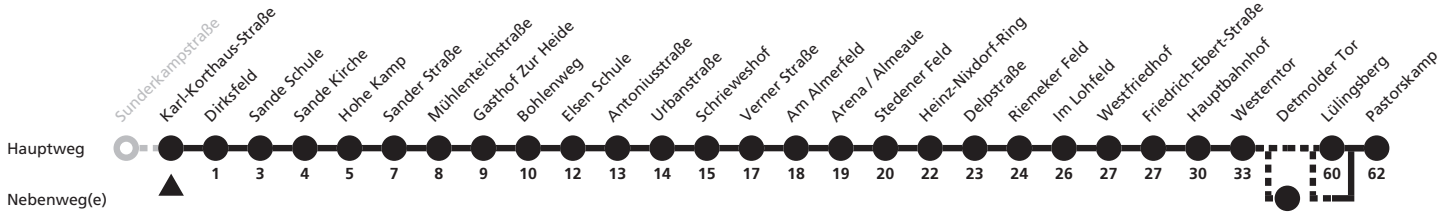

## Ⓜ Karl-Korthaus-Straße → Dahl Pastorskamp

Echtzeitabfahrten  
live departures

Reisezeit in Minuten

Fahrten ohne Weghinweis verkehren auf Hauptweg. Außerhalb der Hauptverkehrszeit bestehen z.T. kürzere Reisezeiten.