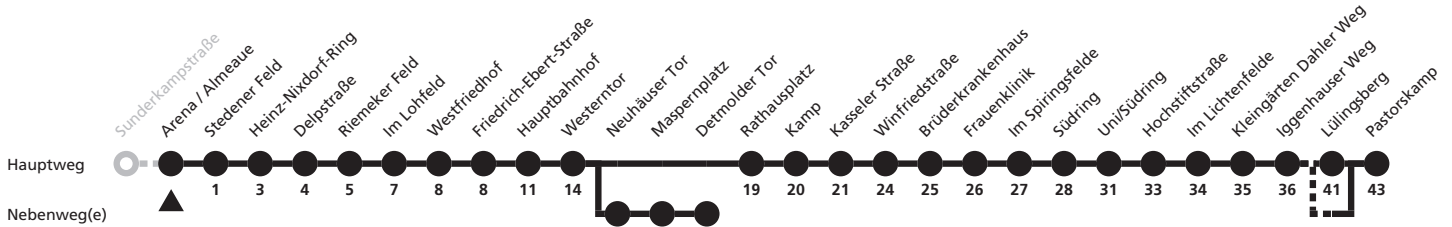

# 4

**H** Arena / Almeaue  
**➔** Dahl Pastorskamp

Echtzeitabfahrten  
live departures

Reisezeit in Minuten

Fahrten ohne Weghinweis verkehren auf Hauptweg. Außerhalb der Hauptverkehrszeit bestehen z.T. kürzere Reisezeiten.