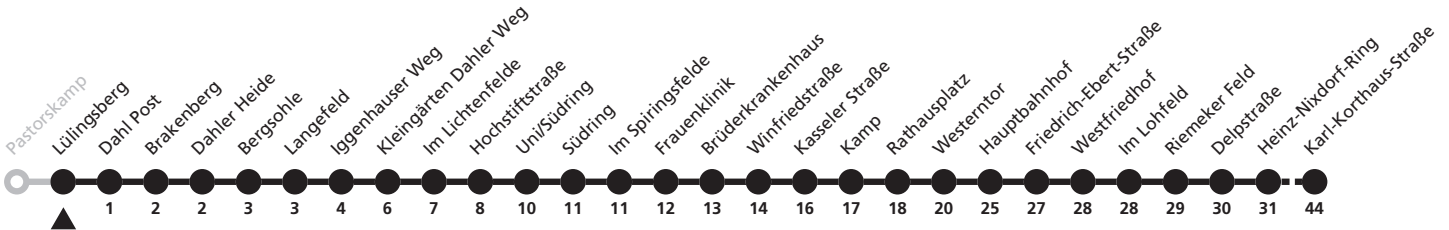

4

Lülingsberg → Sande Karl-Korthaus-Straße

Echtzeitabfahrten
live departures

Reisezeit in Minuten

Fahrten ohne Weghinweis verkehren auf Hauptweg. Außerhalb der Hauptverkehrszeit bestehen z.T. kürzere Reisezeiten.

Gültig ab 24.03.2024

Uhr	Montag - Freitag	Samstag	Sonn- und Feiertag	Uhr
5	22 52	22		5
6	22 45^S 49^F	07 37^a		6
7	15^S 19^F 49	07 37		7
8	19 49	07 35	07	8
9	19 49	05 35	07	9
10	19 49	05 35	07	10
11	19 49	05 35	07	11
12	19 49	05 35	05 35^a	12
13	19 49	05 35	05 35^a	13
14	19 49	05 35	05 35^a	14
15	19 49	05 35	05 35^a	15
16	19 49	05 35	05 35^a	16
17	19 49	05 35	05 35^a	17
18	19 49	05 35	05 35^a	18
19	19 35^a	05 35	05 35^a	19
20	05 35^a	05 35^b	05 35^a	20
21	05 37^a	05 37^a	05 37^a	21
22	07 37^a	07 37^a	07 37^a	22
23	07 51^b	07 51^b	07 51^b	23

a = bis Westerntor

b = bis Hauptbahnhof

F = nur in den Schulferien

S = nur an Schultagen; Fahrt kann aufgrund beweglicher Ferientage oder Zeugnisausgabe abweichen; tagesaktuelle Informationen über die elektronische Fahrplanauskunft unter www.padersprinter.de oder in unserer App