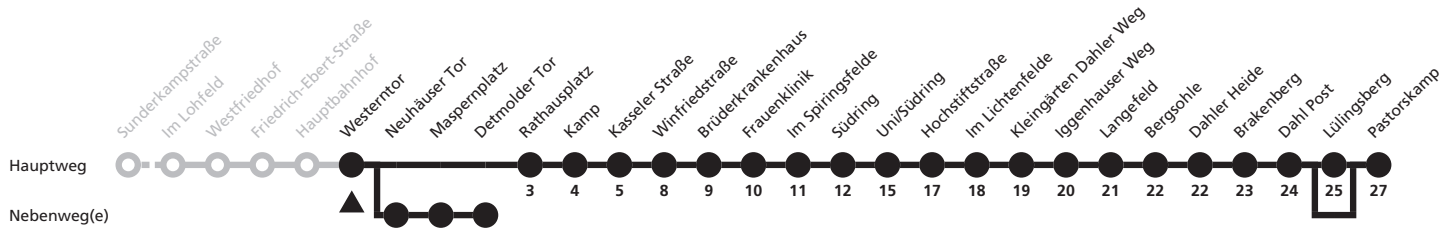

4

Ⓜ Westerntor ➔ Dahl Pastorskamp

Echtzeitabfahrten
live departures

Reisezeit in Minuten

Fahrten ohne Weghinweis verkehren auf Hauptweg. Außerhalb der Hauptverkehrszeit bestehen z.T. kürzere Reisezeiten.

Gültig ab 24.03.2024

Uhr	Montag - Freitag	Samstag	Sonn- und Feiertag	Uhr
4	55^b			4
5	45^b	00^b 45^b		5
6	30	30		6
7	00 25^a_S 30^S 30^F	00 30		7
8	00 30	00 30	30	8
9	00 30	00 30	30	9
10	00 30	00 30	30	10
11	00 30	00 30	30	11
12	00 30	00 30	30	12
13	00 30	00 30	00 30	13
14	00 30	00 30	00 30	14
15	00 30	00 30	00 30	15
16	00 30	00 30	00 30	16
17	00 30	00 30	00 30	17
18	00 30	00 30	00 30	18
19	00 30	00 30	00 30	19
20	00 30	00 30	00 30	20
21	00 30	00 30	00 30	21
22	00 30	00 30	00 30	22
23	00 30^b	00 30^b	00 30^b	23

a = bis Detmolder Tor

F = nur in den Schulferien

S = nur an Schultagen; Fahrt kann aufgrund beweglicher Ferientage oder Zeugnisausgabe abweichen; tagesaktuelle Informationen über die elektronische Fahrplanauskunft unter www.padersprinter.de oder in unserer App

b = fährt nicht über Lülingsberg