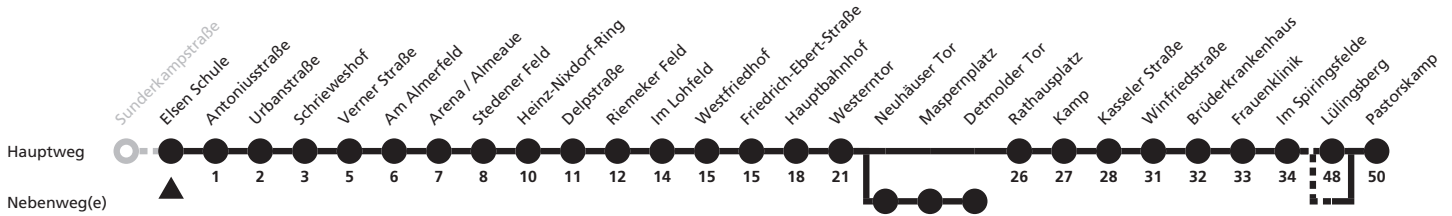

4

Elsen Schule → **Dahl Pastorskamp**

Echtzeitabfahrten
live departures

Reisezeit in Minuten

Fahrten ohne Weghinweis verkehren auf Hauptweg. Außerhalb der Hauptverkehrszeit bestehen z.T. kürzere Reisezeiten.

Gültig ab 24.03.2024

Uhr	Montag - Freitag	Samstag	Sonn- und Feiertag	Uhr
5	27^b	27^b		5
6	12 37	12		6
7	02^a_S 04^S 07^F 37	12 42		7
8	07 37	12 39	12	8
9	07 37	09 39	12	9
10	07 37	09 39	12	10
11	07 37	09 39	12	11
12	07 37	09 39	09	12
13	07 37	09 39	09	13
14	07 37	09 39	09	14
15	07 37	09 39	09	15
16	07 37	09 39	09	16
17	07 37	09 39	09	17
18	07 37	09 39	09	18
19	07 39	09 39	09	19
20	09	09	09	20
21	09	09	09	21
22	12	12	12	22
23	12^b	12^b	12^b	23

a = bis Detmolder Tor

F = nur in den Schulferien

S = nur an Schultagen; Fahrt kann aufgrund beweglicher Ferientage oder Zeugnisausgabe abweichen; tagesaktuelle Informationen über die elektronische Fahrplanauskunft unter www.padersprinter.de oder in unserer App

b = fährt nicht über Lülingsberg