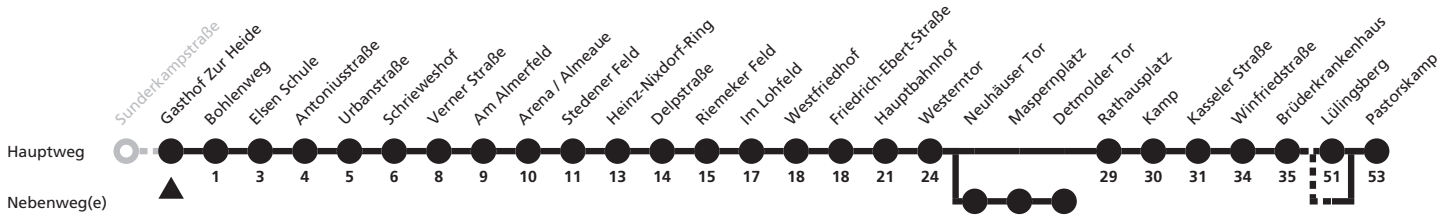

4

Ⓜ Gasthof Zur Heide → Dahl Pastorskamp

Echtzeitabfahrten
live departures

Reisezeit in Minuten

Fahrten ohne Weghinweis verkehren auf Hauptweg. Außerhalb der Hauptverkehrszeit bestehen z.T. kürzere Reisezeiten.

Gültig ab 24.03.2024

Uhr	Montag - Freitag	Samstag	Sonn- und Feiertag	Uhr
5	25^b	25^b		5
6	10 34 59^a	10		6
7	01^S 04^F 34	10 40		7
8	04 34	10 37	10	8
9	04 34	07 37	10	9
10	04 34	07 37	10	10
11	04 34	07 37	10	11
12	04 34	07 37	07	12
13	04 34	07 37	07	13
14	04 34	07 37	07	14
15	04 34	07 37	07	15
16	04 34	07 37	07	16
17	04 34	07 37	07	17
18	04 34	07 37	07	18
19	04 37	07 37	07	19
20	07	07	07	20
21	07	07	07	21
22	10	10	10	22
23	10^b	10^b	10^b	23

a = bis Detmolder Tor

F = nur in den Schulferien

S = nur an Schultagen; Fahrt kann aufgrund beweglicher Ferientage oder Zeugnisausgabe abweichen; tagesaktuelle Informationen über die elektronische Fahrplanauskunft unter www.padersprinter.de oder in unserer App

b = fährt nicht über Lülingsberg