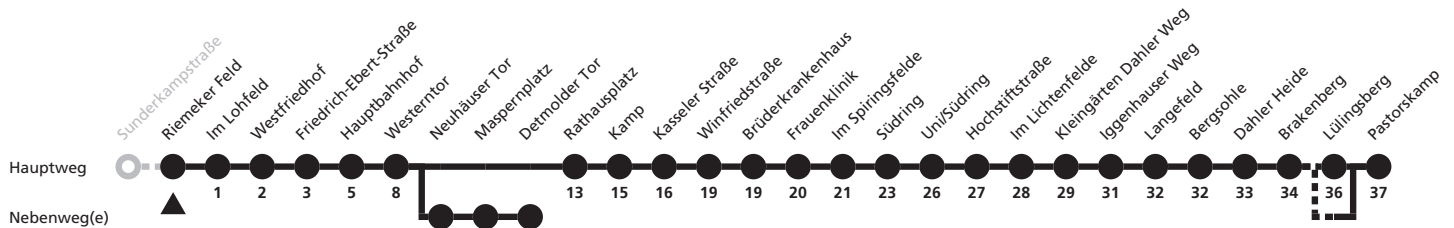

4

Ⓜ Riemeker Feld → Dahl Pastorskamp

Echtzeitabfahrten
live departures

Reisezeit in Minuten

Fahrten ohne Weghinweis verkehren auf Hauptweg. Außerhalb der Hauptverkehrszeit bestehen z.T. kürzere Reisezeiten.

Gültig ab 24.03.2024

Uhr	Montag - Freitag	Samstag	Sonn- und Feiertag	Uhr
5	36^b	36^b		5
6	21 49	21		6
7	15^a_S 17^S 19^F 49	21 51		7
8	19 49	21 50	21	8
9	19 49	20 50	21	9
10	19 49	20 50	21	10
11	19 49	20 50	21	11
12	19 49	20 50	20	12
13	19 49	20 50	20	13
14	19 49	20 50	20	14
15	19 49	20 50	20	15
16	19 49	20 50	20	16
17	19 49	20 50	20	17
18	19 49	20 50	20	18
19	19 50	20 50	20	19
20	20	20	20	20
21	20	20	20	21
22	21	21	21	22
23	21^b	21^b	21^b	23

a = bis Detmolder Tor

F = nur in den Schulferien

S = nur an Schultagen; Fahrt kann aufgrund beweglicher Ferientage oder Zeugnisausgabe abweichen; tagesaktuelle Informationen über die elektronische Fahrplanauskunft unter www.padersprinter.de oder in unserer App

b = fährt nicht über Lülingsberg