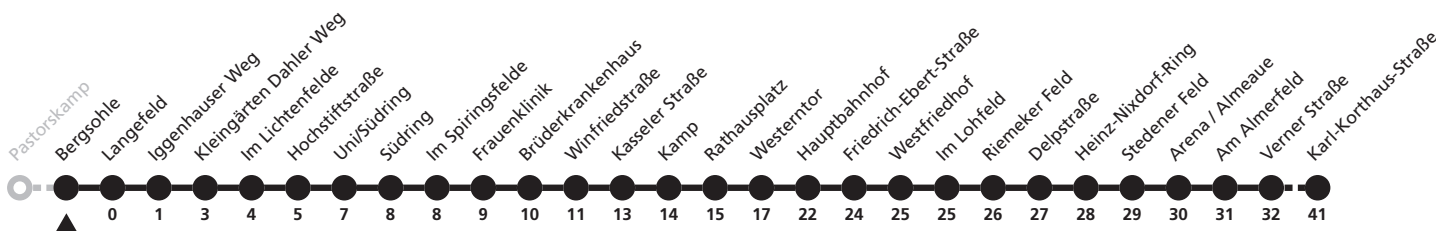

4

H Bergsohle
→ Sande Karl-Korthaus-Straße

Echtzeitabfahrten
live departures

Reisezeit in Minuten

Fahrten ohne Weghinweis verkehren auf Hauptweg. Außerhalb der Hauptverkehrszeit bestehen z.T. kürzere Reisezeiten.

Gültig ab 24.03.2024

Uhr	Montag - Freitag	Samstag	Sonn- und Feiertag	Uhr
5	25 55	25		5
6	25 48^S 52^F	10 40^a		6
7	18^S 22^F 52	10 40		7
8	22 52	10 38	10	8
9	22 52	08 38	10	9
10	22 52	08 38	10	10
11	22 52	08 38	10	11
12	22 52	08 38	08 38^a	12
13	22 52	08 38	08 38^a	13
14	22 52	08 38	08 38^a	14
15	22 52	08 38	08 38^a	15
16	22 52	08 38	08 38^a	16
17	22 52	08 38	08 38^a	17
18	22 52	08 38	08 38^a	18
19	22 38^a	08 38	08 38^a	19
20	08 38^a	08 38^b	08 38^a	20
21	08 40^a	08 40^a	08 40^a	21
22	10 40^a	10 40^a	10 40^a	22
23	10 54^b	10 54^b	10 54^b	23

a = bis Westerntor

b = bis Hauptbahnhof

F = nur in den Schulferien

S = nur an Schultagen; Fahrt kann aufgrund beweglicher Ferientage oder Zeugnisausgabe abweichen; tagesaktuelle Informationen über die elektronische Fahrplanauskunft unter www.padersprinter.de oder in unserer App