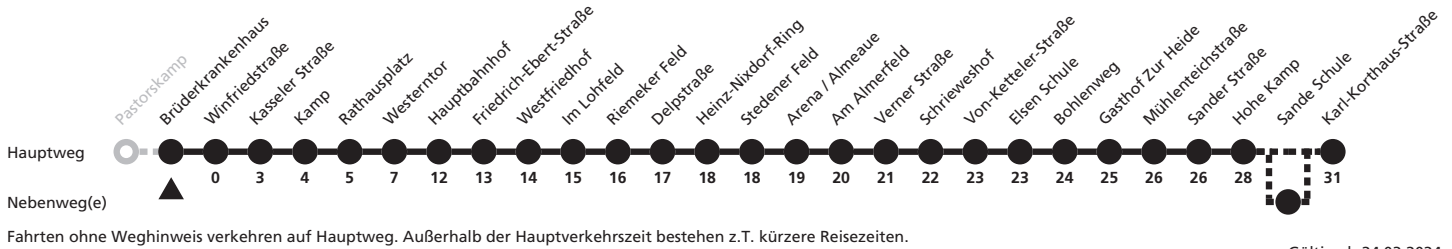

## Brüderkrankenhaus → Sande Karl-Korthaus-Straße

Echtzeitabfahrten  
live departures

Reisezeit in Minuten

Uhr	Montag - Freitag	Samstag	Sonn- und Feiertag	Uhr
5	36	36		5
6	06 36 <sup>c</sup>	21 51 <sup>a</sup>		6
7	02 <sup>S</sup> <sub>c</sub> 05 <sup>F</sup> <sub>c</sub> 32 <sup>S</sup> <sub>c</sub> 35 <sup>F</sup> <sub>c</sub>	21 51		7
8	05 <sup>c</sup> 35 <sup>c</sup>	21 50	21	8
9	05 <sup>c</sup> 35 <sup>c</sup>	20 50	21	9
10	05 <sup>c</sup> 35 <sup>c</sup>	20 50	21	10
11	05 <sup>c</sup> 35 <sup>c</sup>	20 50	21	11
12	05 <sup>c</sup> 35 <sup>c</sup>	20 50	20 50 <sup>a</sup>	12
13	05 <sup>c</sup> 35 <sup>c</sup>	20 50	20 50 <sup>a</sup>	13
14	05 <sup>c</sup> 35 <sup>c</sup>	20 50	20 50 <sup>a</sup>	14
15	05 <sup>c</sup> 35 <sup>c</sup>	20 50	20 50 <sup>a</sup>	15
16	05 <sup>c</sup> 35 <sup>c</sup>	20 50	20 50 <sup>a</sup>	16
17	05 <sup>c</sup> 35 <sup>c</sup>	20 50	20 50 <sup>a</sup>	17
18	05 <sup>c</sup> 35 <sup>c</sup>	20 50	20 50 <sup>a</sup>	18
19	05 <sup>c</sup> 35 <sup>c</sup> 50 <sup>a</sup>	20 <sup>c</sup> 50 <sup>c</sup>	20 50 <sup>a</sup>	19
20	20 <sup>c</sup> 50 <sup>a</sup>	20 <sup>c</sup> 50 <sup>b</sup>	20 50 <sup>a</sup>	20
21	20 51 <sup>a</sup>	20 51 <sup>a</sup>	20 51 <sup>a</sup>	21
22	21 51 <sup>a</sup>	21 51 <sup>a</sup>	21 51 <sup>a</sup>	22
23	21 <sup>c</sup>	21 <sup>c</sup>	21 <sup>c</sup>	23
0	05 <sup>b</sup>	05 <sup>b</sup>	05 <sup>b</sup>	0