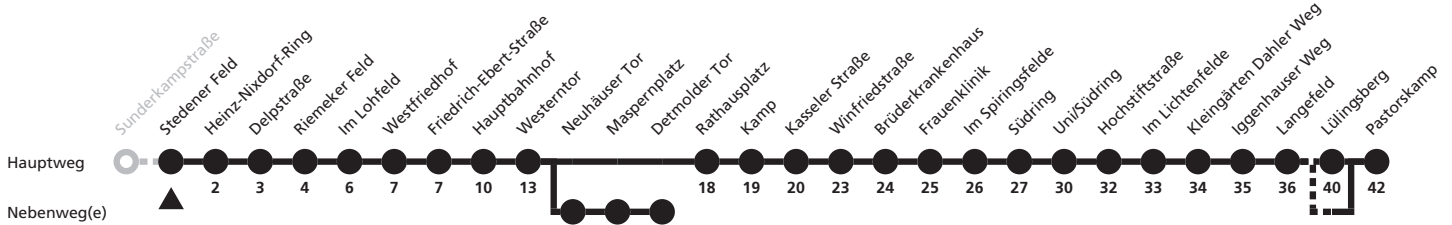

4

Stedener Feld → **Dahl Pastorskamp**

Echtzeitabfahrten
live departures

Reisezeit in Minuten

Fahrten ohne Weghinweis verkehren auf Hauptweg. Außerhalb der Hauptverkehrszeit bestehen z.T. kürzere Reisezeiten.

Gültig ab 24.03.2024

Uhr	Montag - Freitag	Samstag	Sonn- und Feiertag	Uhr
5	33^b	33^b		5
6	18 45	18		6
7	11^a 13^S 15^F 45	18 48		7
8	15 45	18 46	18	8
9	15 45	16 46	18	9
10	15 45	16 46	18	10
11	15 45	16 46	18	11
12	15 45	16 46	16	12
13	15 45	16 46	16	13
14	15 45	16 46	16	14
15	15 45	16 46	16	15
16	15 45	16 46	16	16
17	15 45	16 46	16	17
18	15 45	16 46	16	18
19	15 46	16 46	16	19
20	16	16	16	20
21	16	16	16	21
22	18	18	18	22
23	18^b	18^b	18^b	23

a = bis Detmolder Tor

F = nur in den Schulferien

S = nur an Schultagen; Fahrt kann aufgrund beweglicher Ferientage oder Zeugnisausgabe abweichen; tagesaktuelle Informationen über die elektronische Fahrplanauskunft unter www.padersprinter.de oder in unserer App

b = fährt nicht über Lülingsberg