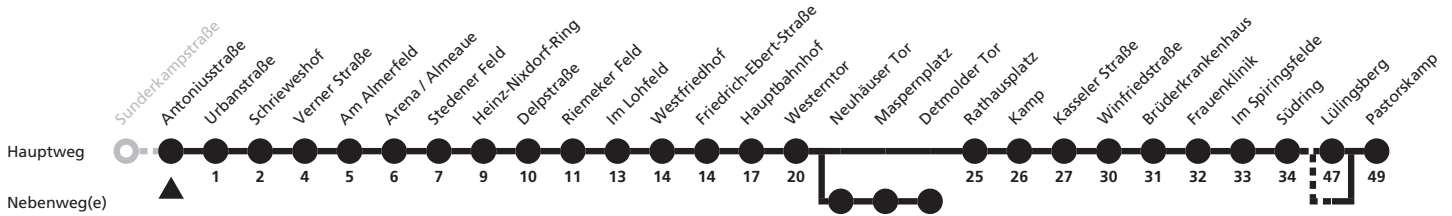

4

Ⓜ Antoniusstraße ➔ Dahl Pastorskamp

Echtzeitabfahrten
live departures

Reisezeit in Minuten

Fahrten ohne Weghinweis verkehren auf Hauptweg. Außerhalb der Hauptverkehrszeit bestehen z.T. kürzere Reisezeiten.

Gültig ab 24.03.2024

Uhr	Montag - Freitag	Samstag	Sonn- und Feiertag	Uhr
5	28^b	28^b		5
6	13 38	13		6
7	03^a_S 05^S 08^F 38	13 43		7
8	08 38	13 40	13	8
9	08 38	10 40	13	9
10	08 38	10 40	13	10
11	08 38	10 40	13	11
12	08 38	10 40	10	12
13	08 38	10 40	10	13
14	08 38	10 40	10	14
15	08 38	10 40	10	15
16	08 38	10 40	10	16
17	08 38	10 40	10	17
18	08 38	10 40	10	18
19	08 40	10 40	10	19
20	10	10	10	20
21	10	10	10	21
22	13	13	13	22
23	13^b	13^b	13^b	23

a = bis Detmolder Tor

F = nur in den Schulferien

S = nur an Schultagen; Fahrt kann aufgrund beweglicher Ferientage oder Zeugnisausgabe abweichen; tagesaktuelle Informationen über die elektronische Fahrplanauskunft unter www.padersprinter.de oder in unserer App

b = fährt nicht über Lülingsberg