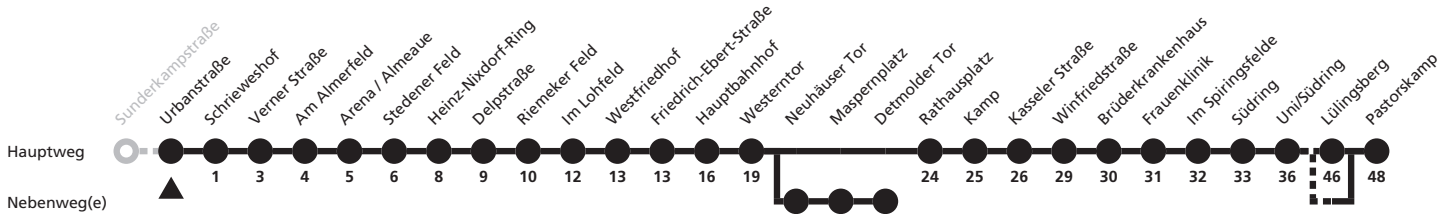

4

Urbanstraße → Dahl Pastorskamp

Echtzeitabfahrten
live departures

Reisezeit in Minuten

Fahrten ohne Weghinweis verkehren auf Hauptweg. Außerhalb der Hauptverkehrszeit bestehen z.T. kürzere Reisezeiten.

Gültig ab 24.03.2024

Uhr	Montag - Freitag	Samstag	Sonn- und Feiertag	Uhr
5	29^b	29^b		5
6	14 39	14		6
7	04^a_S 06^S 09^F 39	14 44		7
8	09 39	14 41	14	8
9	09 39	11 41	14	9
10	09 39	11 41	14	10
11	09 39	11 41	14	11
12	09 39	11 41	11	12
13	09 39	11 41	11	13
14	09 39	11 41	11	14
15	09 39	11 41	11	15
16	09 39	11 41	11	16
17	09 39	11 41	11	17
18	09 39	11 41	11	18
19	09 41	11 41	11	19
20	11	11	11	20
21	11	11	11	21
22	14	14	14	22
23	14^b	14^b	14^b	23

a = bis Detmolder Tor

F = nur in den Schulferien

S = nur an Schultagen; Fahrt kann aufgrund beweglicher Ferientage oder Zeugnisausgabe abweichen; tagesaktuelle Informationen über die elektronische Fahrplanauskunft unter www.padersprinter.de oder in unserer App

b = fährt nicht über Lülingsberg