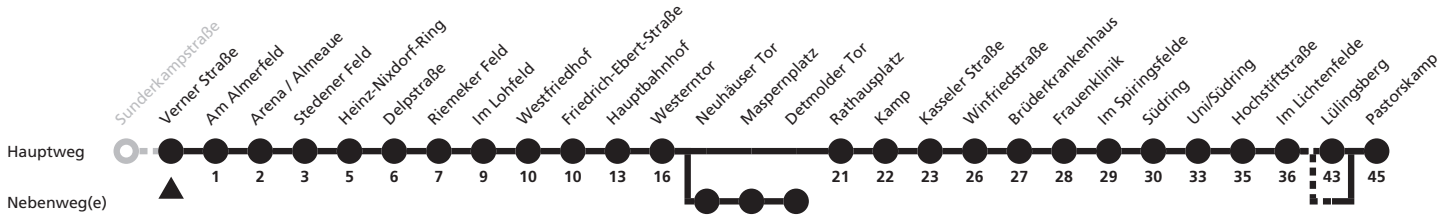

4

Ⓜ Verner Straße ➔ Dahl Pastorskamp

Echtzeitabfahrten
live departures

Reisezeit in Minuten

Fahrten ohne Weghinweis verkehren auf Hauptweg. Außerhalb der Hauptverkehrszeit bestehen z.T. kürzere Reisezeiten.

Gültig ab 24.03.2024

Uhr	Montag - Freitag	Samstag	Sonn- und Feiertag	Uhr
5	31^b	31^b		5
6	16 42	16		6
7	08^a_S 10^S 12^F 42	16 46		7
8	12 42	16 43	16	8
9	12 42	13 43	16	9
10	12 42	13 43	16	10
11	12 42	13 43	16	11
12	12 42	13 43	13	12
13	12 42	13 43	13	13
14	12 42	13 43	13	14
15	12 42	13 43	13	15
16	12 42	13 43	13	16
17	12 42	13 43	13	17
18	12 42	13 43	13	18
19	12 43	13 43	13	19
20	13	13	13	20
21	13	13	13	21
22	16	16	16	22
23	16^b	16^b	16^b	23

a = bis Detmolder Tor

F = nur in den Schulferien

S = nur an Schultagen; Fahrt kann aufgrund beweglicher Ferientage oder Zeugnisausgabe abweichen; tagesaktuelle Informationen über die elektronische Fahrplanauskunft unter www.padersprinter.de oder in unserer App

b = fährt nicht über Lülingsberg