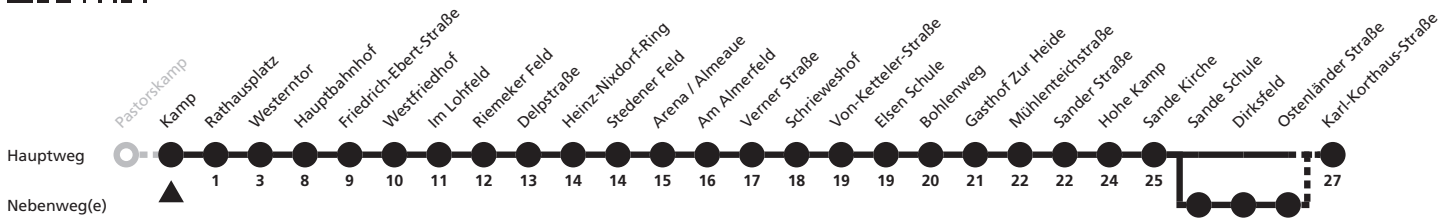

4

H Kamp
→ Sande Karl-Korthaus-Straße

Echtzeitabfahrten
live departures

Reisezeit in Minuten

Fahrten ohne Weghinweis verkehren auf Hauptweg. Außerhalb der Hauptverkehrszeit bestehen z.T. kürzere Reisezeiten.

Gültig ab 24.03.2024

Uhr	Montag - Freitag	Samstag	Sonn- und Feiertag	Uhr
5	40	40		5
6	10 40^C	25 55^a		6
7	07^S_C 09^F_C 37^S_C 39^F_C	25 55		7
8	09^C 39^C	25 54	25	8
9	09^C 39^C	24 54	25	9
10	09^C 39^C	24 54	25	10
11	09^C 39^C	24 54	25	11
12	09^C 39^C	24 54	24 54^a	12
13	09^C 39^C	24 54	24 54^a	13
14	09^C 39^C	24 54	24 54^a	14
15	09^C 39^C	24 54	24 54^a	15
16	09^C 39^C	24 54	24 54^a	16
17	09^C 39^C	24 54	24 54^a	17
18	09^C 39^C	24 54	24 54^a	18
19	09^C 39^C 54^a	24^C 54^C	24 54^a	19
20	24^C 54^a	24^C 54^b	24 54^a	20
21	24 55^a	24 55^a	24 55^a	21
22	25 55^a	25 55^a	25 55^a	22
23	25^C	25^C	25^C	23
0	09^b	09^b	09^b	0

a = bis Westertor

b = bis Hauptbahnhof

F = nur in den Schulferien

S = nur an Schultagen; Fahrt kann aufgrund beweglicher Ferientage oder Zeugnisausgabe abweichen; tagesaktuelle

Informationen über die elektronische Fahrplanauskunft unter www.padersprinter.de oder in unserer App

c = fährt über Sande Schule bis Ostenländer Straße