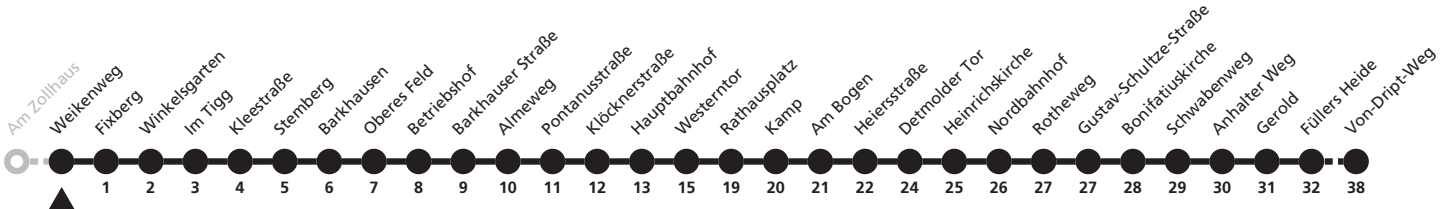

a = bis Bonifatiuskirche

F = nur in den Schulferien

S = nur an Schultagen; Fahrt kann aufgrund beweglicher Ferientage oder Zeugnisausgabe abweichen; tagesaktuelle Informationen über die elektronische Fahrplanauskunft unter www.padersprinter.de oder in unserer App

2

Ⓜ Weikenweg → Marienloh, Von-Driipt-Weg

Echtzeitabfahrten
live departures

Reisezeit in Minuten

Fahrten ohne Weghinweis verkehren auf Hauptweg. Außerhalb der Hauptverkehrszeit bestehen z.T. kürzere Reisezeiten.