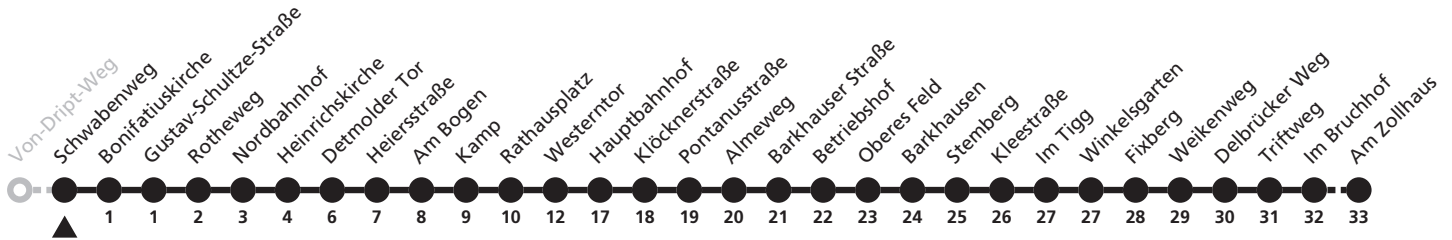

EB = weiter als Linie 6 Richtung Elsen Bohlenweg

2

Ⓜ Schwabenweg ➔ Wewer, Am Zollhaus

Echtzeitabfahrten
live departures

Reisezeit in Minuten

Fahrten ohne Weghinweis verkehren auf Hauptweg. Außerhalb der Hauptverkehrszeit bestehen z.T. kürzere Reisezeiten.