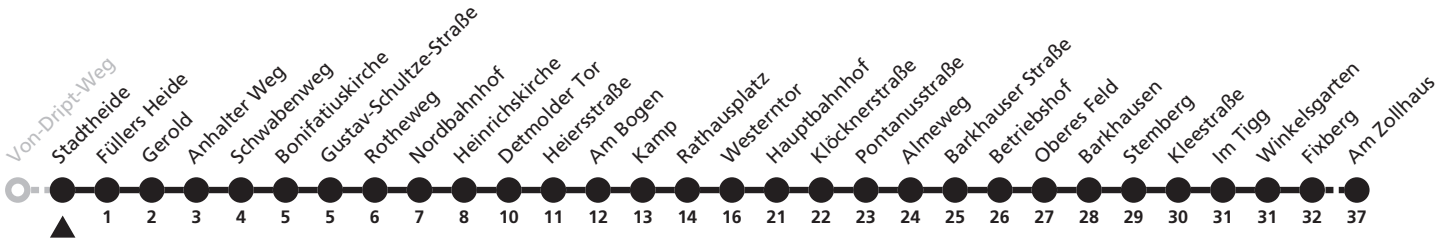

EB = weiter als Linie 6 Richtung Elsen Bohlenweg

2

H Stadtheide
➔ Wewer, Am Zollhaus

Echtzeitabfahrten
live departures

Reisezeit in Minuten

Fahrten ohne Weghinweis verkehren auf Hauptweg. Außerhalb der Hauptverkehrszeit bestehen z.T. kürzere Reisezeiten.