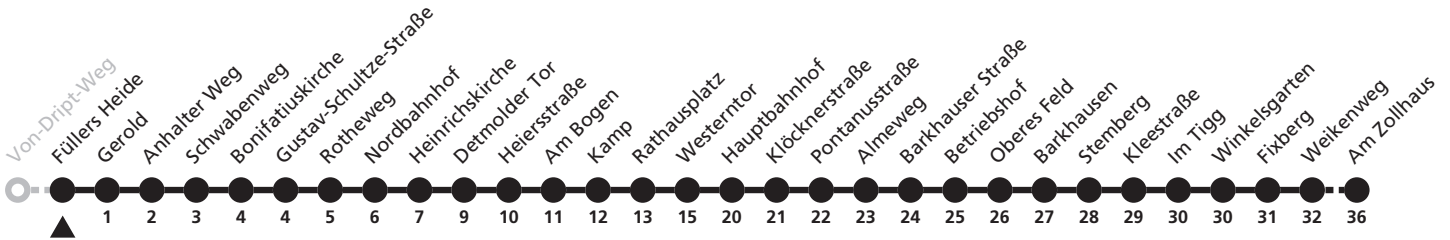

EB = weiter als Linie 6 Richtung Elsen Bohlenweg

2

Ⓜ Füllers Heide ➔ Wewer, Am Zollhaus

Echtzeitabfahrten
live departures

Reisezeit in Minuten

Fahrten ohne Weghinweis verkehren auf Hauptweg. Außerhalb der Hauptverkehrszeit bestehen z.T. kürzere Reisezeiten.