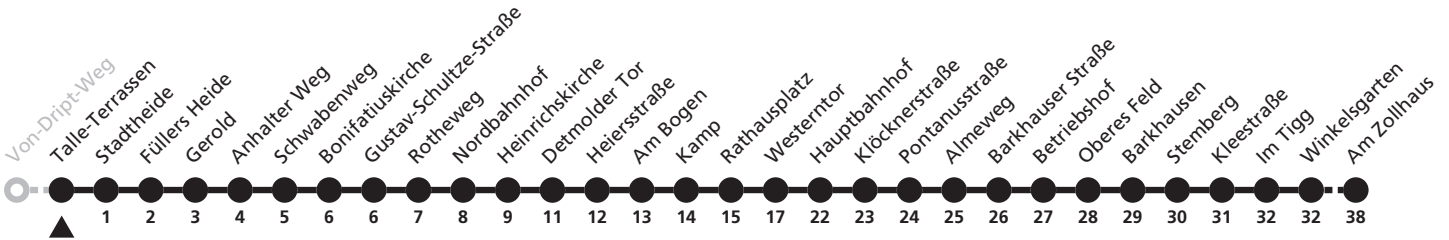

EB = weiter als Linie 6 Richtung Elsen Bohlenweg

2

Ⓜ Talle-Terrassen ➔ Wewer, Am Zollhaus

Echtzeitabfahrten
live departures

Reisezeit in Minuten

Fahrten ohne Weghinweis verkehren auf Hauptweg. Außerhalb der Hauptverkehrszeit bestehen z.T. kürzere Reisezeiten.