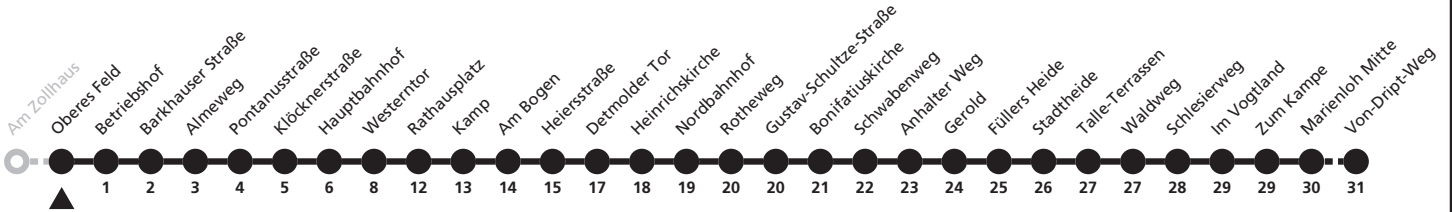

2

Ⓜ Oberes Feld → Marienloh, Von-Driipt-Weg

Echtzeitabfahrten
live departures

Reisezeit in Minuten

Fahrten ohne Weghinweis verkehren auf Hauptweg. Außerhalb der Hauptverkehrszeit bestehen z.T. kürzere Reisezeiten.