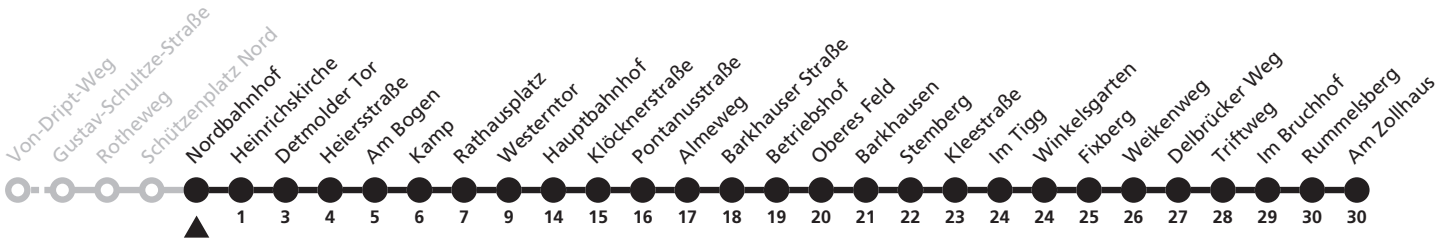

2

H Nordbahnhof
→ Wewer, Am Zollhaus

Echtzeitabfahrten
live departures

Reisezeit in Minuten

Fahrten ohne Weghinweis verkehren auf Hauptweg. Außerhalb der Hauptverkehrszeit bestehen z.T. kürzere Reisezeiten.

Gültig ab 24.03.2024

Uhr	Montag - Freitag					Samstag		Sonn- und Feiertag		Uhr
5	19					19				5
6	04	34				04	49			6
7	14^{aS}_{EB}	16^S	18^F	48		49	49		7	
8	18	48				34	49		8	
9	18	48				03	33	49		9
10	18	48				03	33	49		10
11	18	48				03	33	48		11
12	18	48				03	33	48		12
13	00^S	18	48			03	33	48		13
14	18	48				03	33	48		14
15	18	48				03	33	48		15
16	18	48				03	33	48		16
17	18	48				03	33	48		17
18	18	48				03	33	48		18
19	18	48				03	48	48		19
20	48					48		48		20
21	49					49		49		21
22	49					49		49		22
23	49					49		49		23

a = bis Westerntor

F = nur in den Schulferien

S = nur an Schultagen; Fahrt kann aufgrund beweglicher Ferientage oder Zeugnisausgabe abweichen;
tagesaktuelle Informationen über die elektronische Fahrplanauskunft unter www.padersprinter.de oder in
unserer App

EB = weiter als Linie 6 Richtung Elsen Bohlenweg