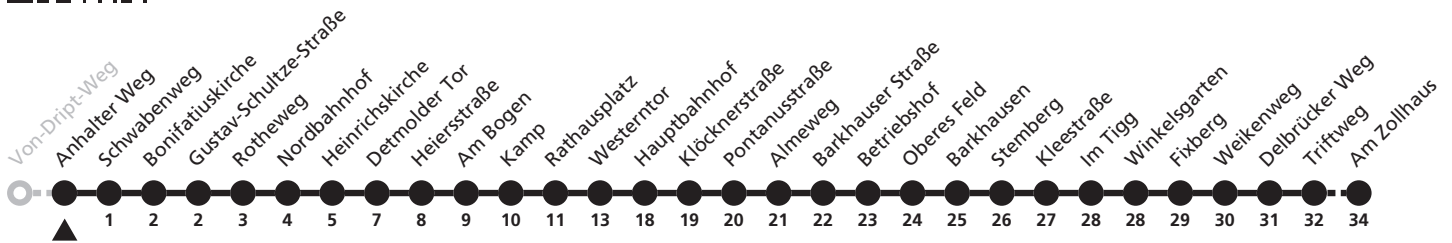

EB = weiter als Linie 6 Richtung Elsen Bohlenweg

2

Ⓜ Anhalter Weg ➔ Wewer, Am Zollhaus

Echtzeitabfahrten
live departures

Reisezeit in Minuten

Fahrten ohne Weghinweis verkehren auf Hauptweg. Außerhalb der Hauptverkehrszeit bestehen z.T. kürzere Reisezeiten.