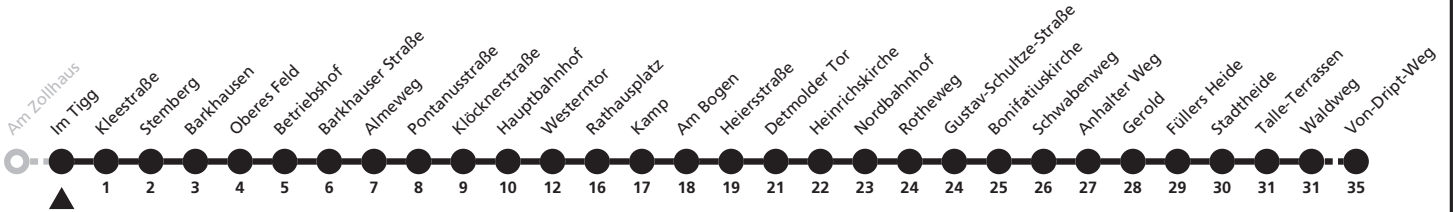

2

H Im Tigg
➔ Marienloh, Von-Driipt-Weg

Echtzeitabfahrten
live departures

Reisezeit in Minuten

Fahrten ohne Weghinweis verkehren auf Hauptweg. Außerhalb der Hauptverkehrszeit bestehen z.T. kürzere Reisezeiten.