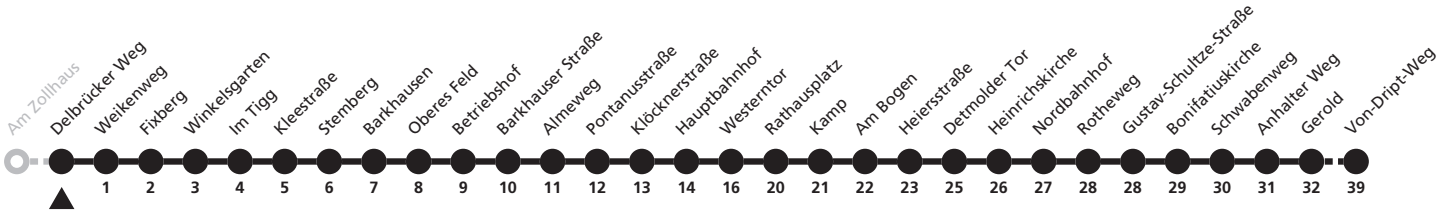

2

H Triftweg
 → Marienloh, Von-Dript-Weg

Echtzeitabfahrten
live departures

Reisezeit in Minuten

Fahrten ohne Weghinweis verkehren auf Hauptweg. Außerhalb der Hauptverkehrszeit bestehen z.T. kürzere Reisezeiten.

a = bis Bonifatiuskirche

F = nur in den Schulferien

S = nur an Schultagen; Fahrt kann aufgrund beweglicher Ferientage oder Zeugnisausgabe abweichen; tagesaktuelle Informationen über die elektronische Fahrplanauskunft unter www.padersprinter.de oder in unserer App

2

Ⓜ Delbrücker Weg → Marienloh, Von-Driipt-Weg

Echtzeitabfahrten
live departures

Reisezeit in Minuten

Fahrten ohne Weghinweis verkehren auf Hauptweg. Außerhalb der Hauptverkehrszeit bestehen z.T. kürzere Reisezeiten.