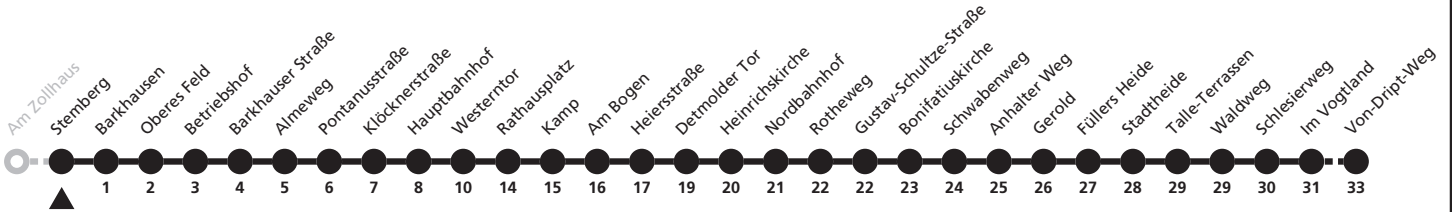

2

Stemberg → Marienloh, Von-Driipt-Weg

Echtzeitabfahrten
live departures

Reisezeit in Minuten

Fahrten ohne Weghinweis verkehren auf Hauptweg. Außerhalb der Hauptverkehrszeit bestehen z.T. kürzere Reisezeiten.