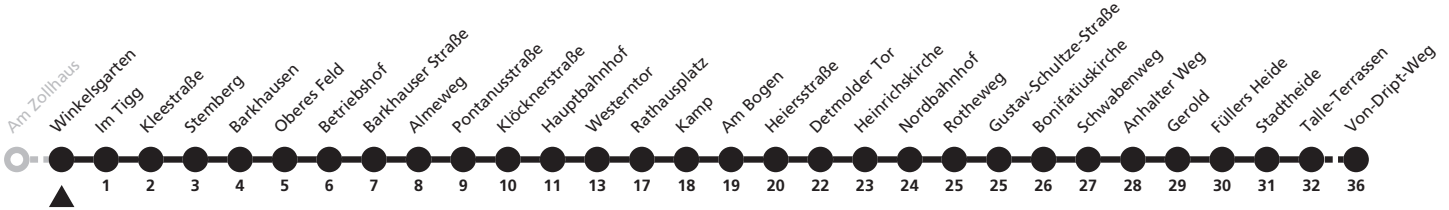

2

Ⓜ Winkelsgarten → Marienloh, Von-Driipt-Weg

Echtzeitabfahrten
live departures

Reisezeit in Minuten

Fahrten ohne Weghinweis verkehren auf Hauptweg. Außerhalb der Hauptverkehrszeit bestehen z.T. kürzere Reisezeiten.