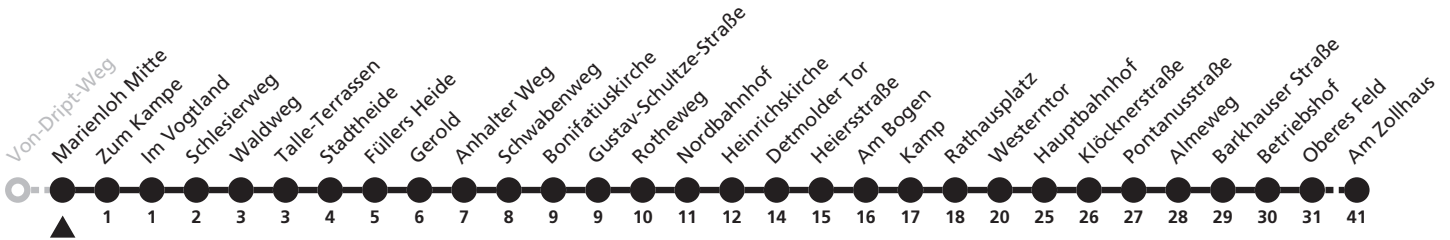

EB = weiter als Linie 6 Richtung Elsen Bohlenweg

2

Ⓜ Marienloh Mitte ➔ Wewer, Am Zollhaus

Echtzeitabfahrten
live departures

Reisezeit in Minuten

Fahrten ohne Weghinweis verkehren auf Hauptweg. Außerhalb der Hauptverkehrszeit bestehen z.T. kürzere Reisezeiten.