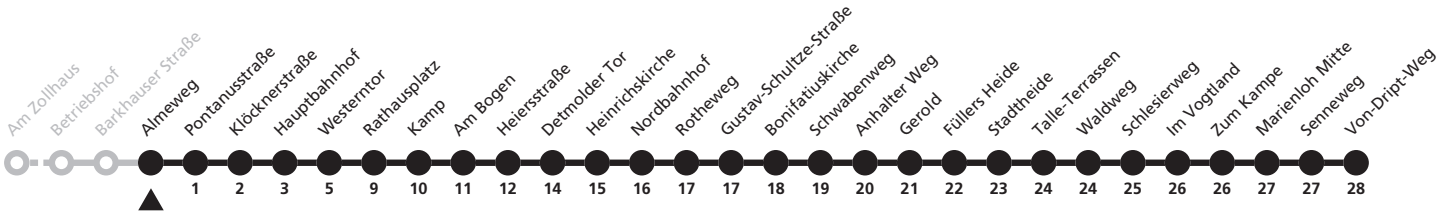

2

Ⓜ Barkhauser Straße → Marienloh, Von-Driipt-Weg

Echtzeitabfahrten
live departures

Reisezeit in Minuten

Fahrten ohne Weghinweis verkehren auf Hauptweg. Außerhalb der Hauptverkehrszeit bestehen z.T. kürzere Reisezeiten.

2

Almeweg → **Marienloh, Von-Driipt-Weg**

Echtzeitabfahrten
live departures

Reisezeit in Minuten

Fahrten ohne Weghinweis verkehren auf Hauptweg. Außerhalb der Hauptverkehrszeit bestehen z.T. kürzere Reisezeiten.