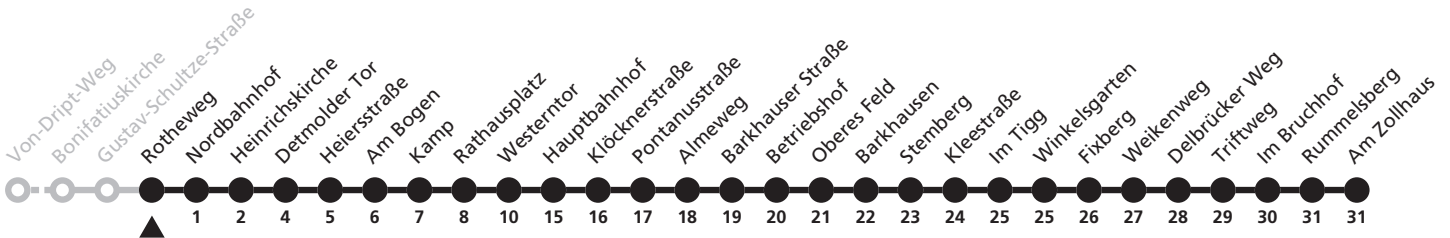

EB = weiter als Linie 6 Richtung Elsen Bohlenweg

2

Ⓜ Rotheweg ➔ Wewer, Am Zollhaus

Echtzeitabfahrten
live departures

Reisezeit in Minuten

Fahrten ohne Weghinweis verkehren auf Hauptweg. Außerhalb der Hauptverkehrszeit bestehen z.T. kürzere Reisezeiten.