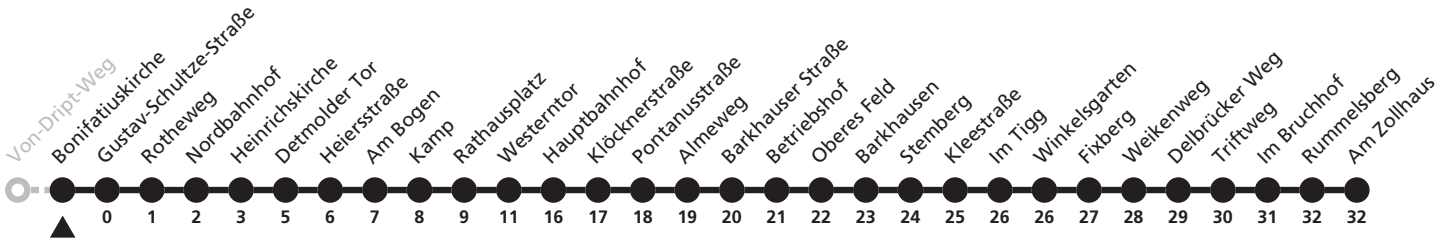

EB = weiter als Linie 6 Richtung Elsen Bohlenweg

2

Ⓜ Bonifatiuskirche → Wewer, Am Zollhaus

Echtzeitabfahrten
live departures

Reisezeit in Minuten

Fahrten ohne Weghinweis verkehren auf Hauptweg. Außerhalb der Hauptverkehrszeit bestehen z.T. kürzere Reisezeiten.