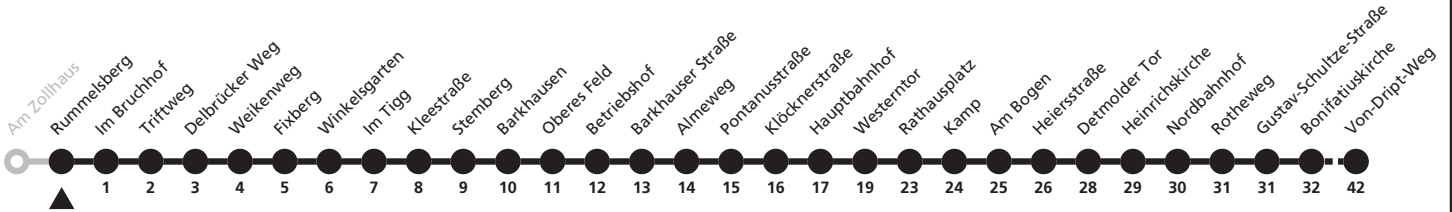

a = bis Bonifatiuskirche

F = nur in den Schulferien

S = nur an Schultagen; Fahrt kann aufgrund beweglicher Ferientage oder Zeugnisausgabe abweichen; tagesaktuelle Informationen über die elektronische Fahrplanauskunft unter www.padersprinter.de oder in unserer App

2

Ⓜ Rummelsberg → Marienloh, Von-Driipt-Weg

Echtzeitabfahrten
live departures

Reisezeit in Minuten

Fahrten ohne Weghinweis verkehren auf Hauptweg. Außerhalb der Hauptverkehrszeit bestehen z.T. kürzere Reisezeiten.