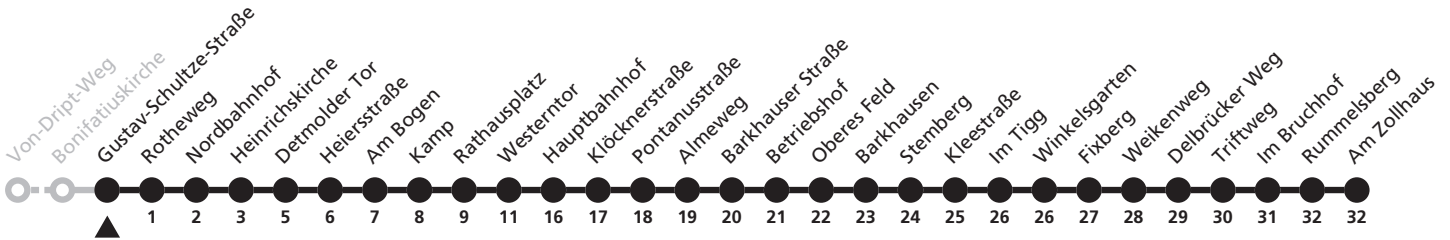

EB = weiter als Linie 6 Richtung Elsen Bohlenweg

2

H Gustav-Schultze-Straße → Wewer, Am Zollhaus

Echtzeitabfahrten
live departures

Reisezeit in Minuten

Fahrten ohne Weghinweis verkehren auf Hauptweg. Außerhalb der Hauptverkehrszeit bestehen z.T. kürzere Reisezeiten.