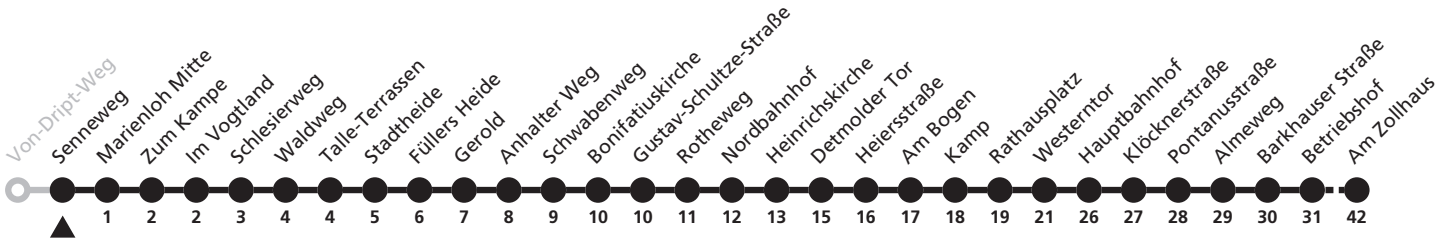

EB = weiter als Linie 6 Richtung Elsen Bohlenweg

2

H **Senneweg**
→ Wewer, Am Zollhaus

Echtzeitabfahrten
live departures

Reisezeit in Minuten

Fahrten ohne Weghinweis verkehren auf Hauptweg. Außerhalb der Hauptverkehrszeit bestehen z.T. kürzere Reisezeiten.