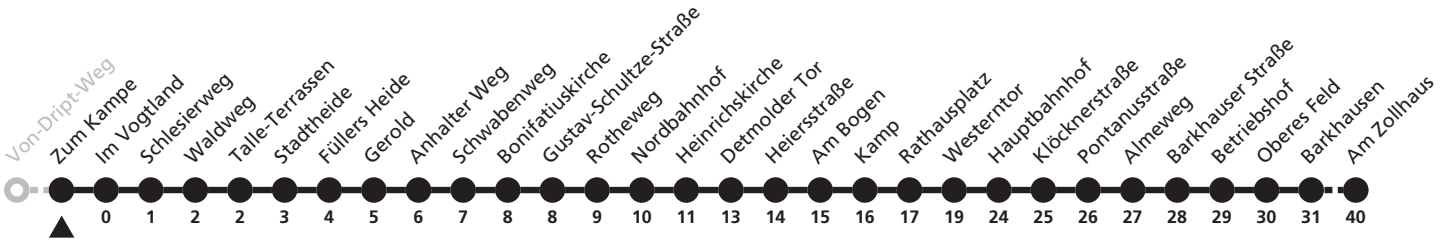

EB = weiter als Linie 6 Richtung Elsen Bohlenweg

2

H Zum Kampe
 → Wewer, Am Zollhaus

Echtzeitabfahrten
live departures

Reisezeit in Minuten

Fahrten ohne Weghinweis verkehren auf Hauptweg. Außerhalb der Hauptverkehrszeit bestehen z.T. kürzere Reisezeiten.