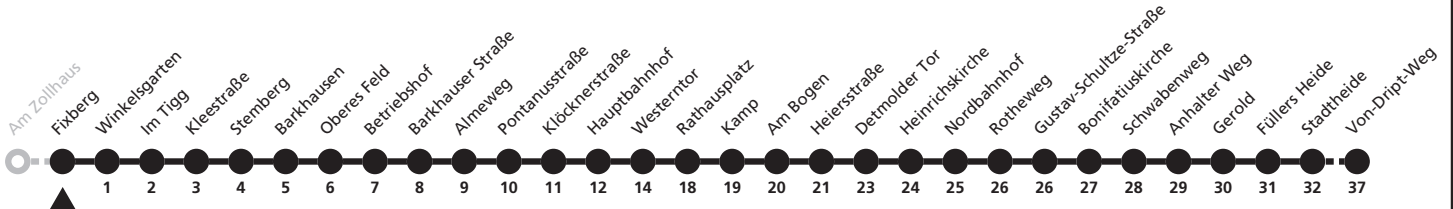

a = bis Bonifatiuskirche

F = nur in den Schulferien

S = nur an Schultagen; Fahrt kann aufgrund beweglicher Ferientage oder Zeugnisausgabe abweichen; tagesaktuelle Informationen über die elektronische Fahrplanauskunft unter www.padersprinter.de oder in unserer App

2

Fixberg → **Marienloh, Von-Driipt-Weg**

Echtzeitabfahrten
live departures

Reisezeit in Minuten

Fahrten ohne Weghinweis verkehren auf Hauptweg. Außerhalb der Hauptverkehrszeit bestehen z.T. kürzere Reisezeiten.