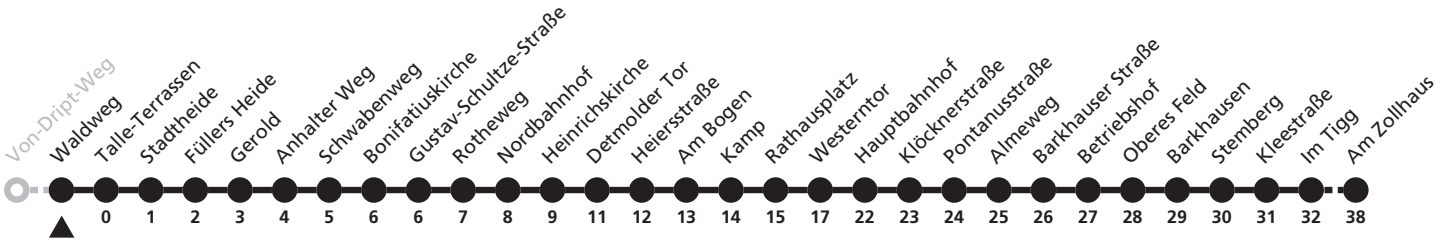

EB = weiter als Linie 6 Richtung Elsen Bohlenweg

2

H Waldweg
➔ Wewer, Am Zollhaus

Echtzeitabfahrten
live departures

Reisezeit in Minuten

Fahrten ohne Weghinweis verkehren auf Hauptweg. Außerhalb der Hauptverkehrszeit bestehen z.T. kürzere Reisezeiten.