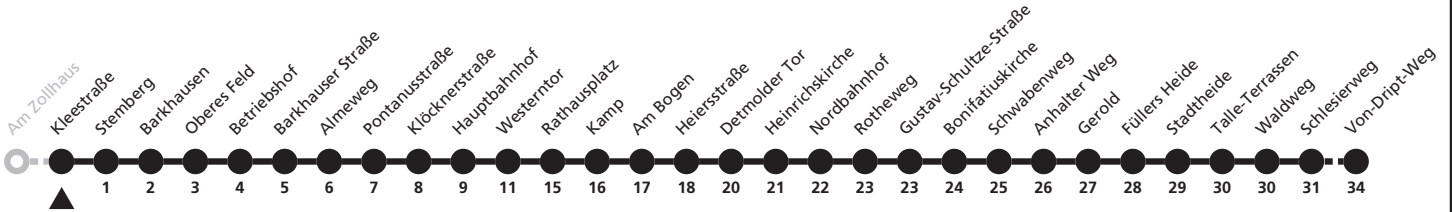

2

Ⓜ Kleestraße → Marienloh, Von-Driipt-Weg

Echtzeitabfahrten
live departures

Reisezeit in Minuten

Fahrten ohne Weghinweis verkehren auf Hauptweg. Außerhalb der Hauptverkehrszeit bestehen z.T. kürzere Reisezeiten.