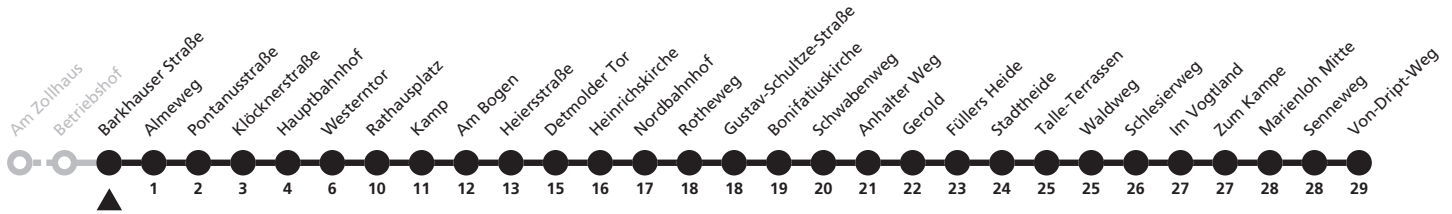

2

Ⓜ Barkhauser Straße → Marienloh, Von-Driipt-Weg

Echtzeitabfahrten
live departures

Reisezeit in Minuten

Fahrten ohne Weghinweis verkehren auf Hauptweg. Außerhalb der Hauptverkehrszeit bestehen z.T. kürzere Reisezeiten.