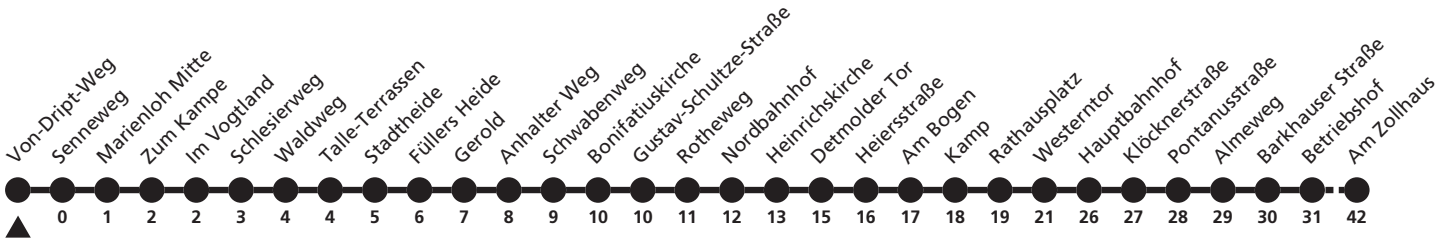

e = Linie 42

2

Ⓜ Von-Driipt-Weg → Wewer, Am Zollhaus

Echtzeitabfahrten
live departures

Reisezeit in Minuten

Fahrten ohne Weghinweis verkehren auf Hauptweg. Außerhalb der Hauptverkehrszeit bestehen z.T. kürzere Reisezeiten.