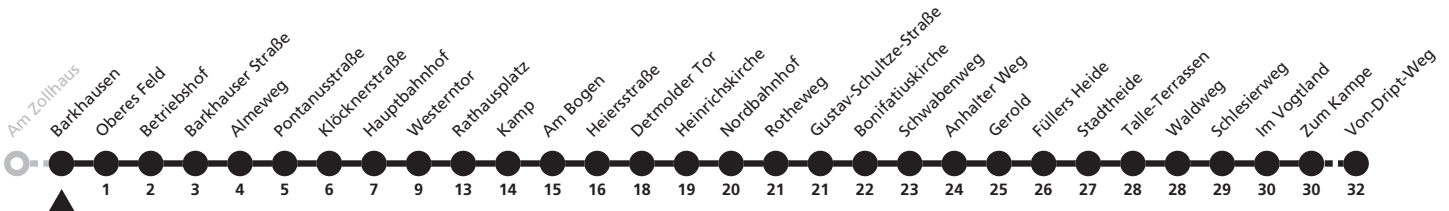

2

Stemberg → Marienloh, Von-Driipt-Weg

Echtzeitabfahrten
live departures

Reisezeit in Minuten

Fahrten ohne Weghinweis verkehren auf Hauptweg. Außerhalb der Hauptverkehrszeit bestehen z.T. kürzere Reisezeiten.

2

Barkhausen **→ Marienloh, Von-Driipt-Weg**

Echtzeitabfahrten
live departures

Reisezeit in Minuten

Fahrten ohne Weghinweis verkehren auf Hauptweg. Außerhalb der Hauptverkehrszeit bestehen z.T. kürzere Reisezeiten.