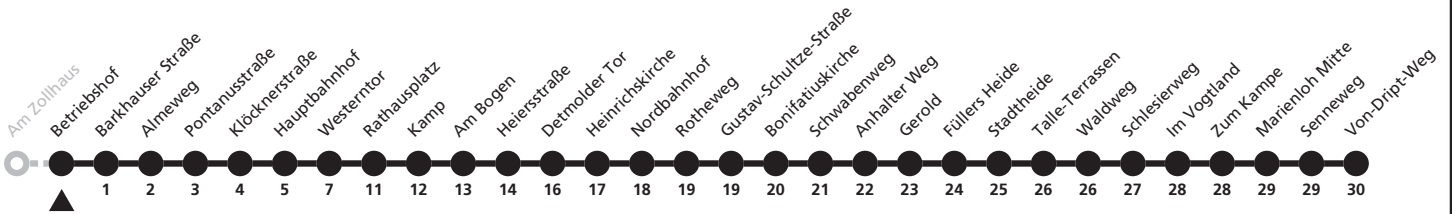

2

H **Betriebshof**
→ Marienloh, Von-Driipt-Weg

Echtzeitabfahrten
live departures

Reisezeit in Minuten

Fahrten ohne Weghinweis verkehren auf Hauptweg. Außerhalb der Hauptverkehrszeit bestehen z.T. kürzere Reisezeiten.