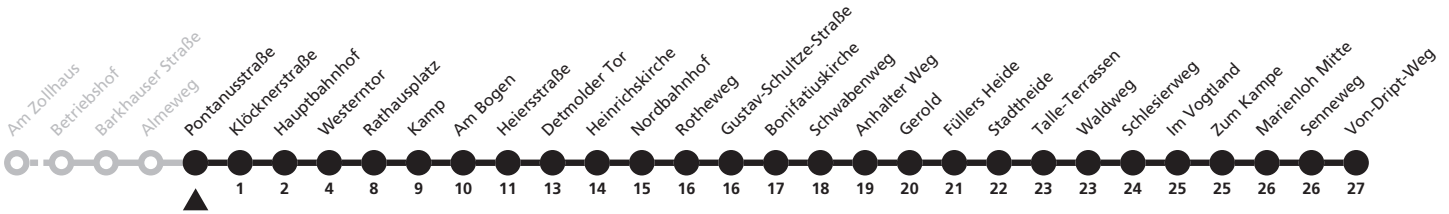

2

Ⓜ Pontanusstraße → Marienloh, Von-Driipt-Weg

Echtzeitabfahrten
live departures

Reisezeit in Minuten

Fahrten ohne Weghinweis verkehren auf Hauptweg. Außerhalb der Hauptverkehrszeit bestehen z.T. kürzere Reisezeiten.